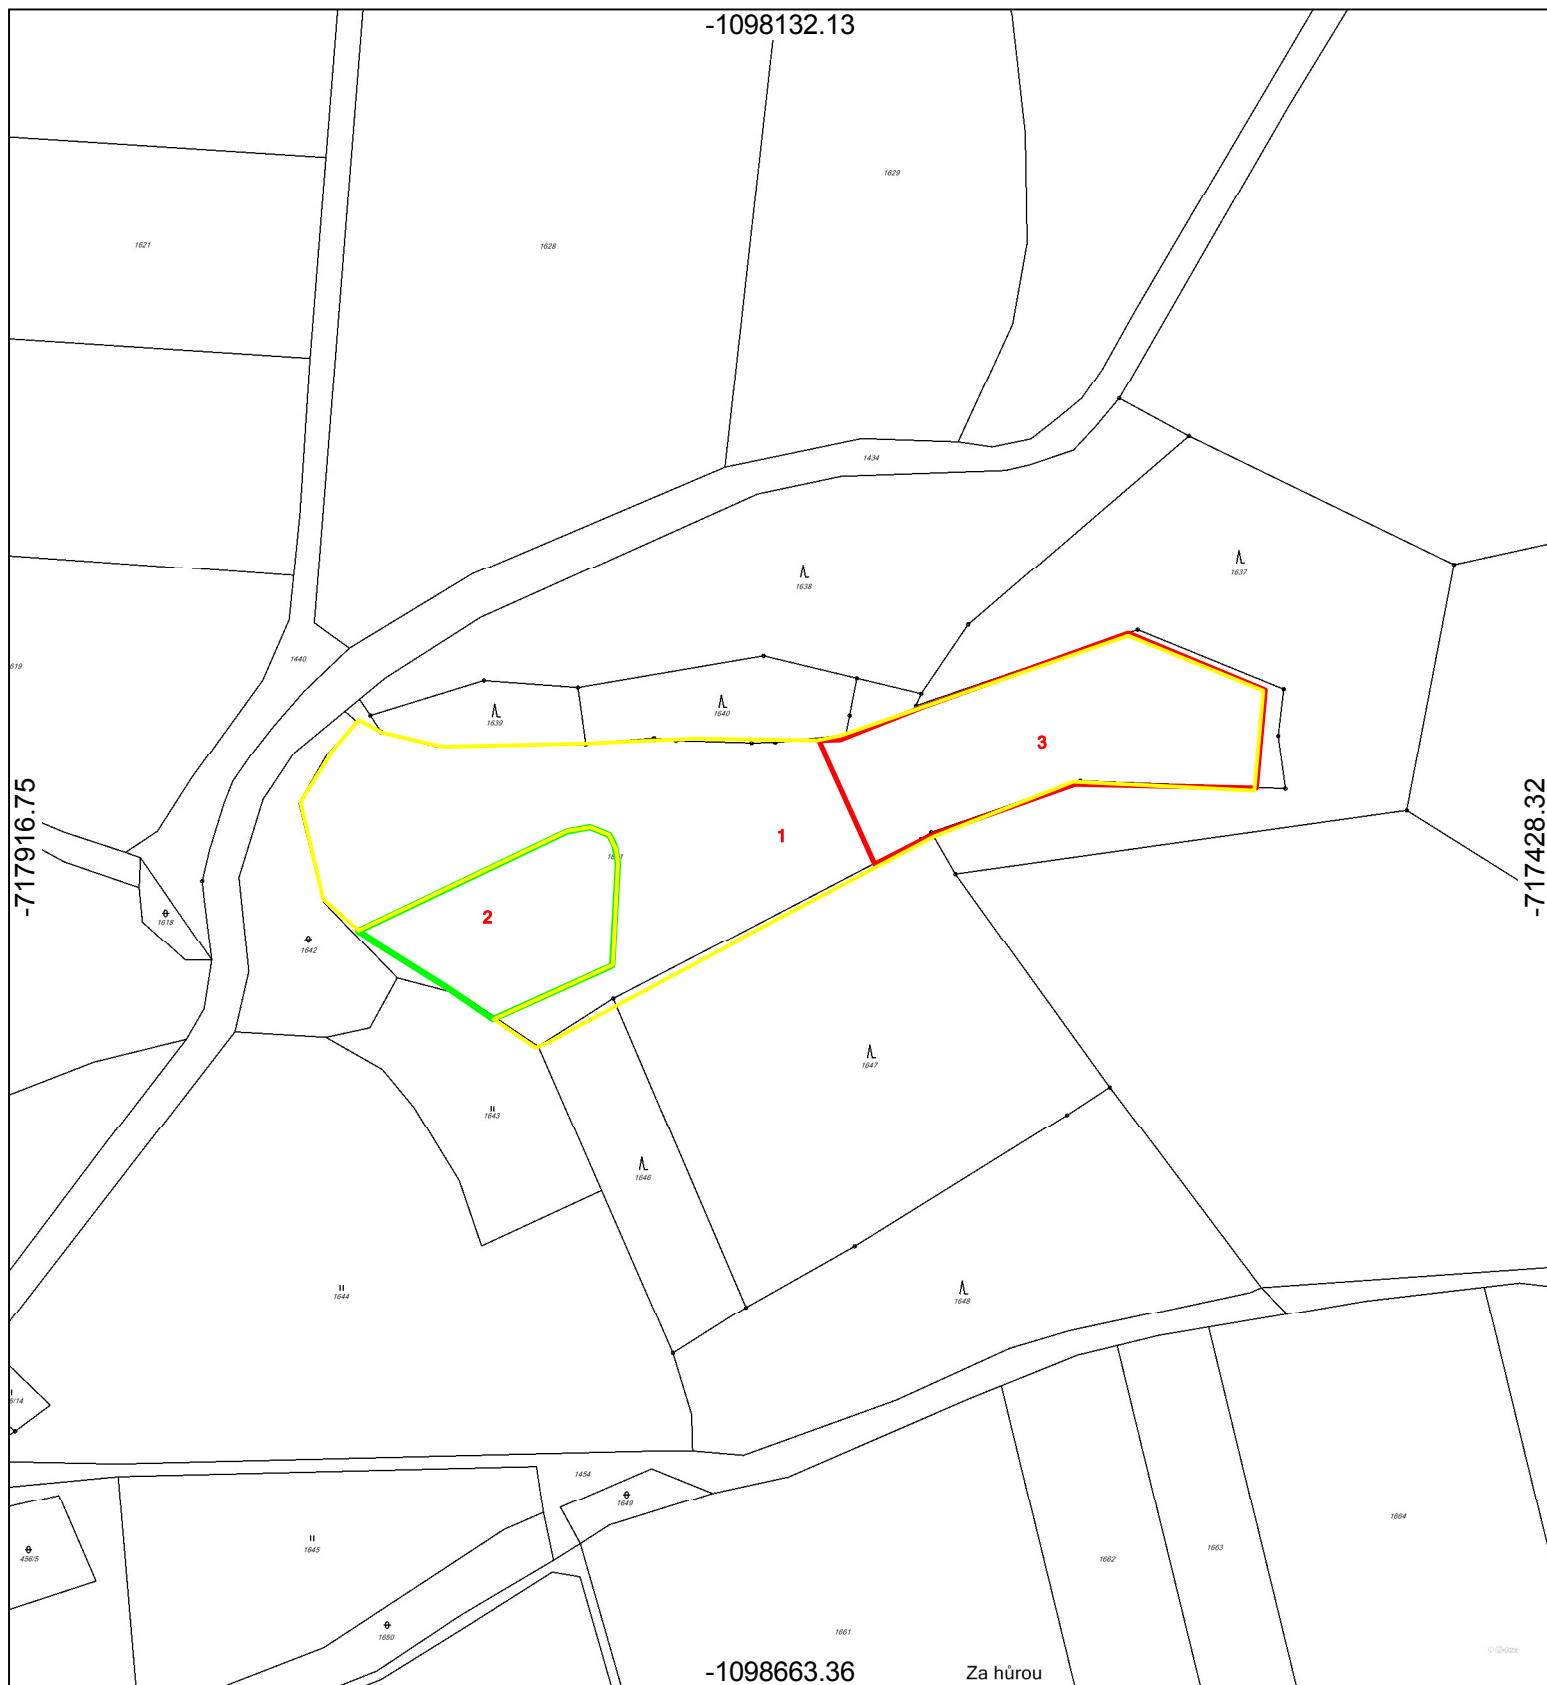

# Sečení PR Podlesí

-  Sečení PR Podlesí.shp
-  Sečení PR Podlesí plocha 4.shp
-  Sečení PR Podlesí plocha 2.shp
-  Sečení PR Podlesí plocha 3.shp

Měřítko 1:2395

Map. jednotky: Metry

Datum: 6.4.2017

Sečení PR Podlesí plocha 3.shp

Měřítko 1:1019

Map. jednotky: Metry

Datum: 6.4.2017

# Sečení PR Podlesí

Sečení PR Podlesí.shp

Sečení PR Podlesí plocha 4.shp

Sečení PR Podlesí plocha 2.shp

Sečení PR Podlesí plocha 3.shp

Měřítko 1:1019

Map. jednotky: Metry

Datum: 6.4.2017