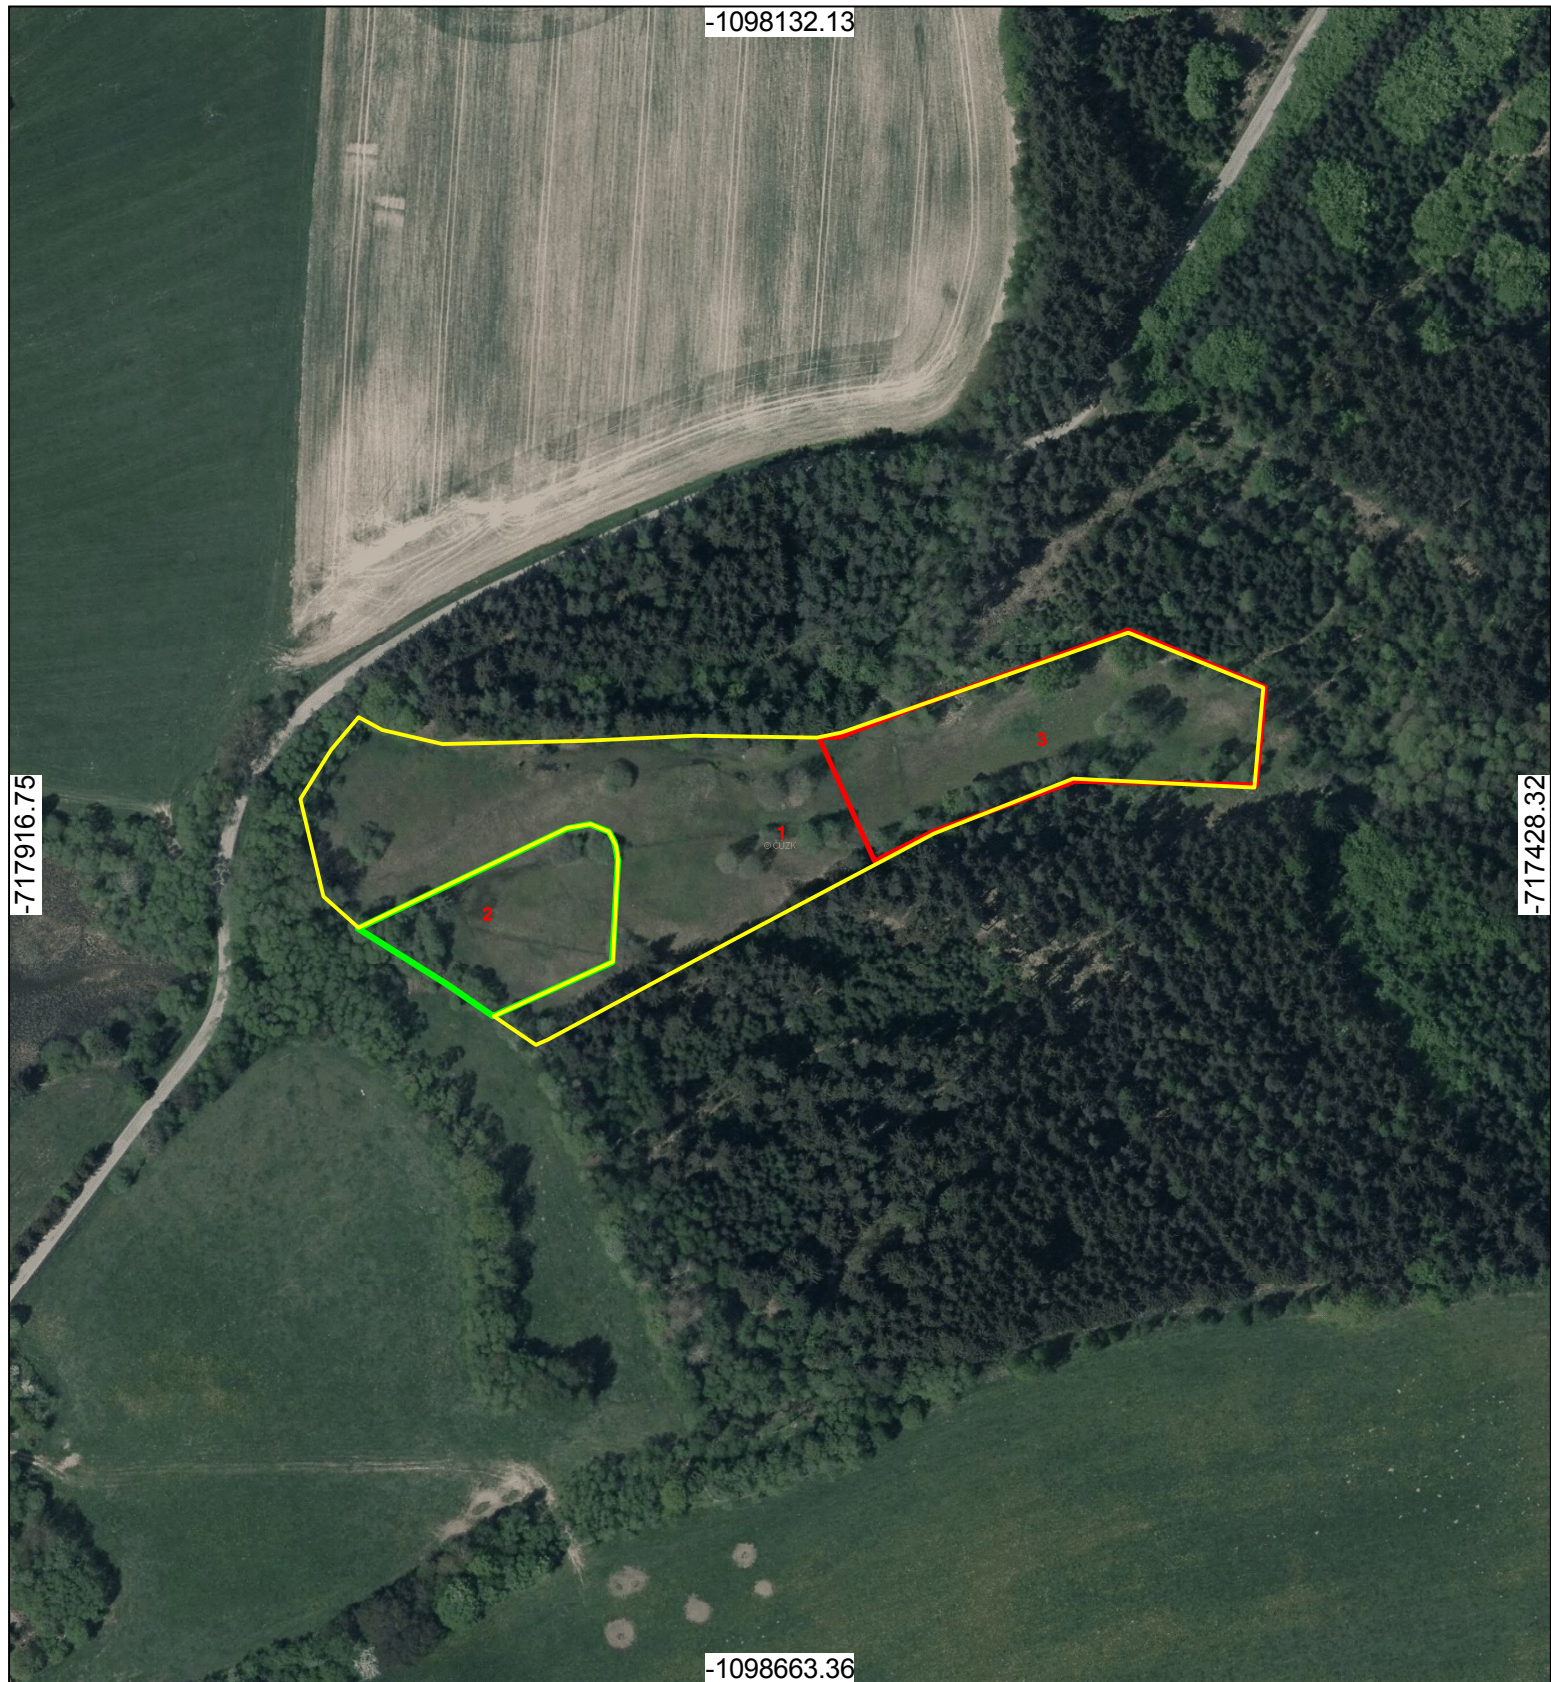

# Sečení PR Podlesí

-  Sečení PR Podlesí.shp
-  Sečení PR Podlesí plocha 4.shp
-  Sečení PR Podlesí plocha 2.shp
-  Sečení PR Podlesí plocha 3.shp

Měřítko 1:2395

Map. jednotky: Metry

Datum: 6.4.2017

Sečení PR Podlesí plocha 3.shp

Měřítko 1:1019

Map. jednotky: Metry

Datum: 6.4.2017

# Sečení PR Podlesí

Sečení PR Podlesí.shp

Sečení PR Podlesí plocha 4.shp

Sečení PR Podlesí plocha 2.shp

Sečení PR Podlesí plocha 3.shp

Měřítko 1:1019

Map. jednotky: Metry

Datum: 6.4.2017