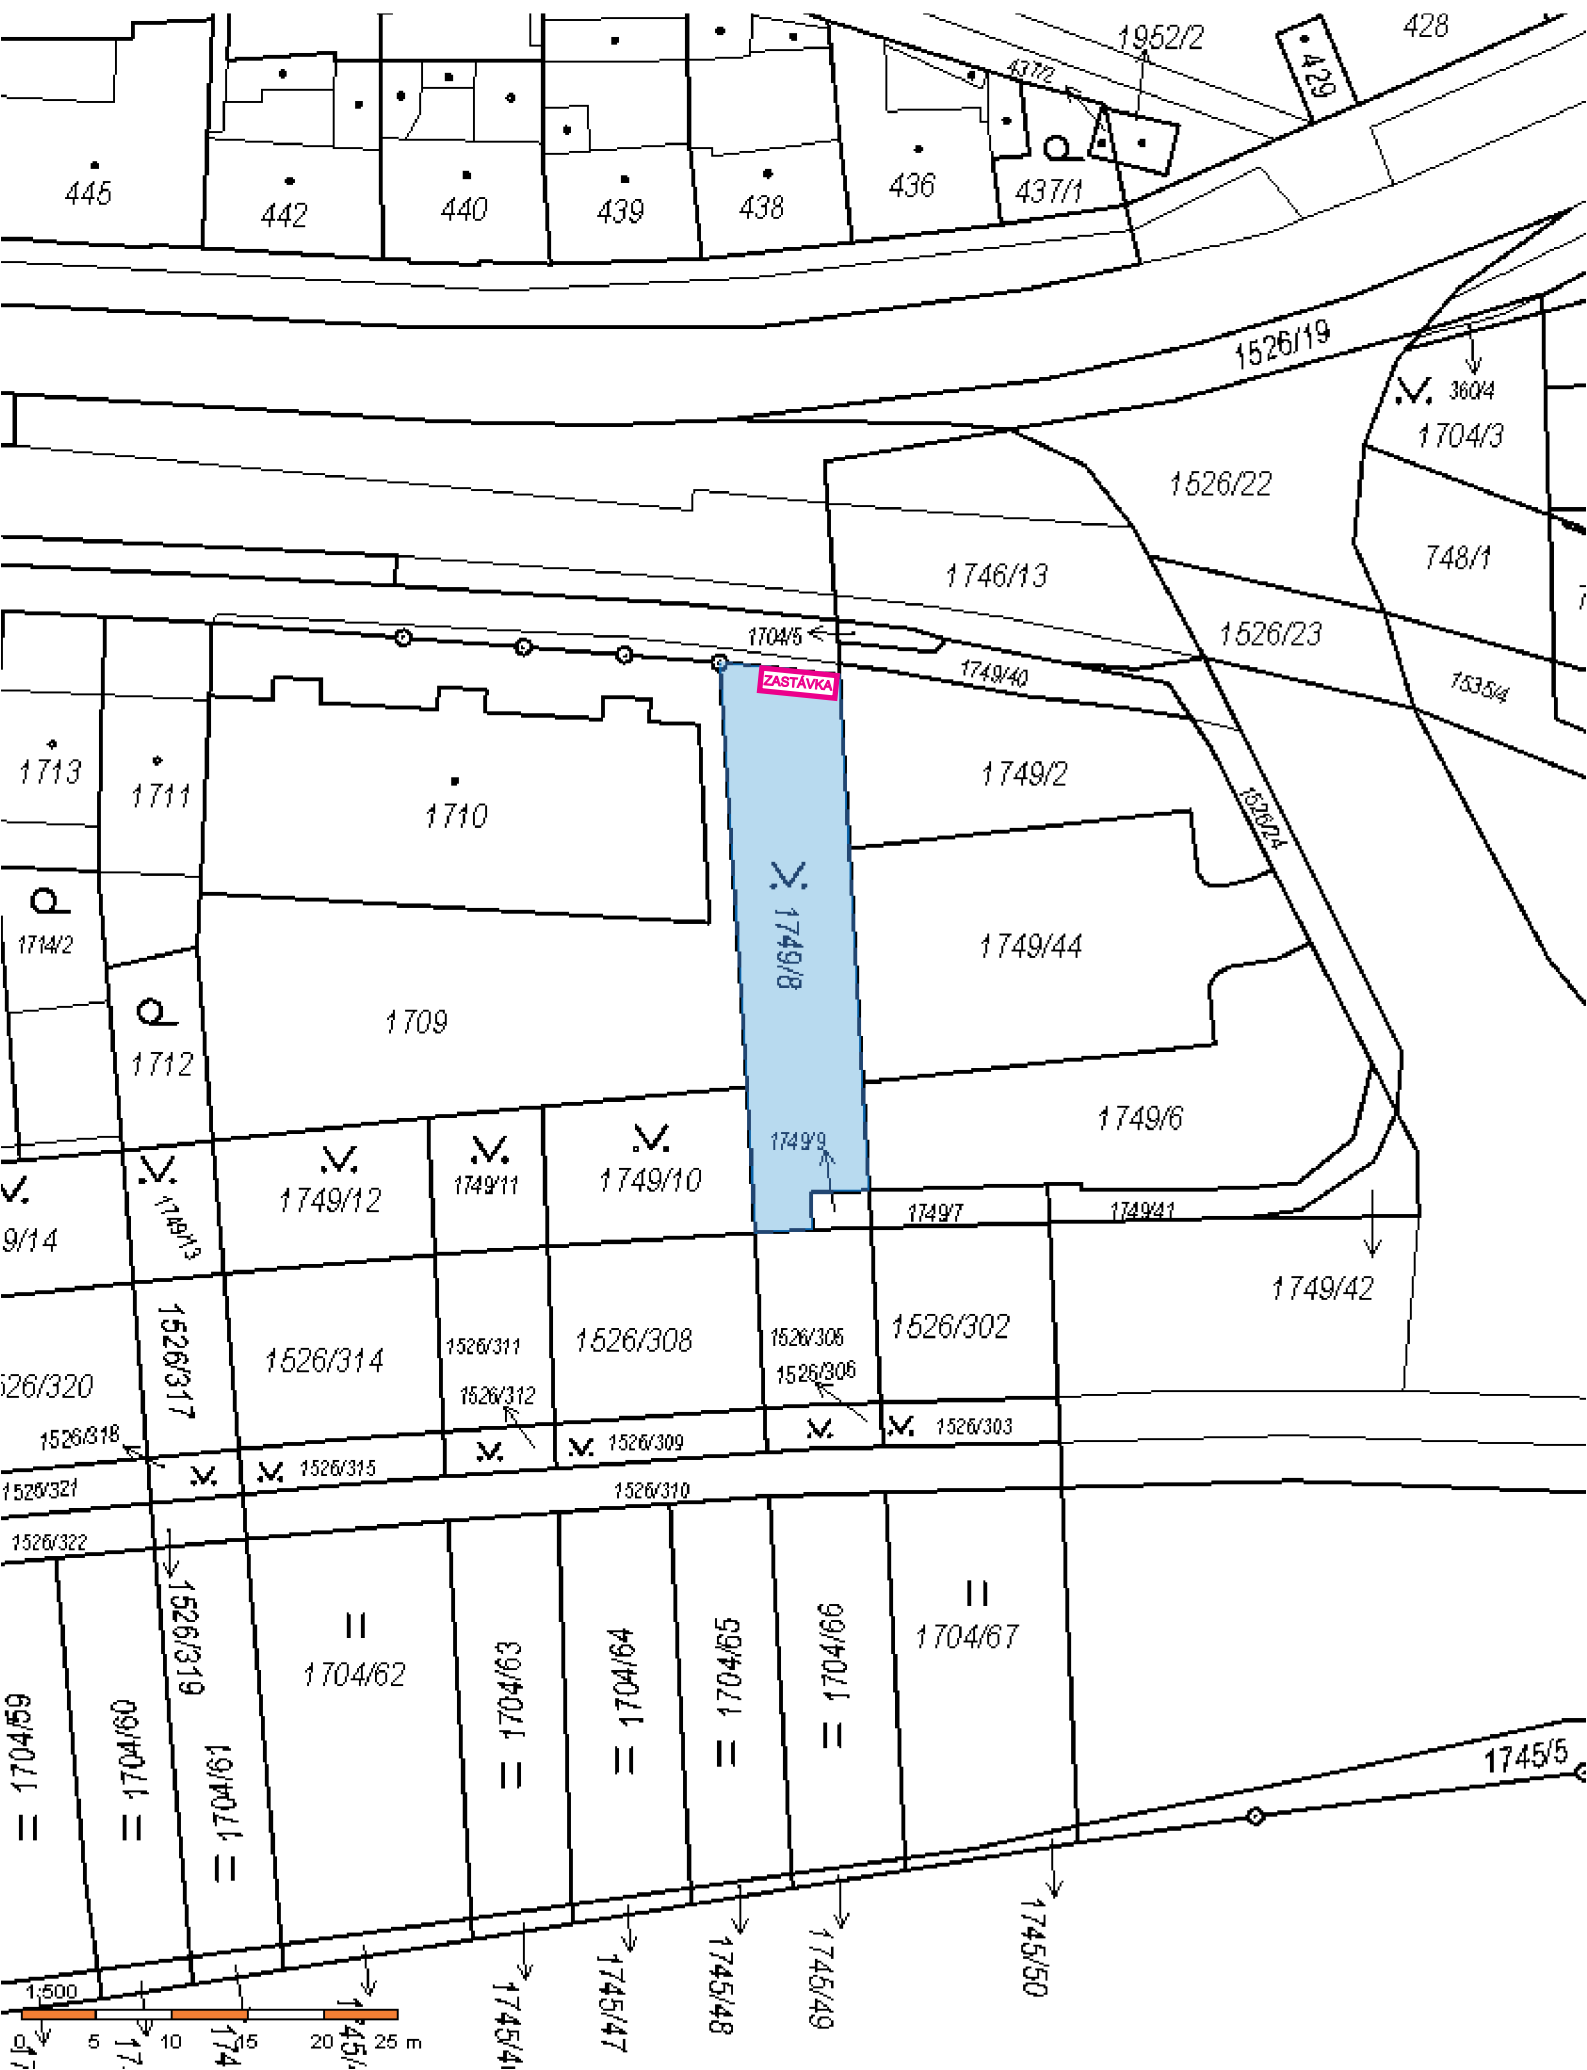

8. 651297-298 Brnanka X Kniničská, DC
par. č. 1749/8, k.ú. Komín