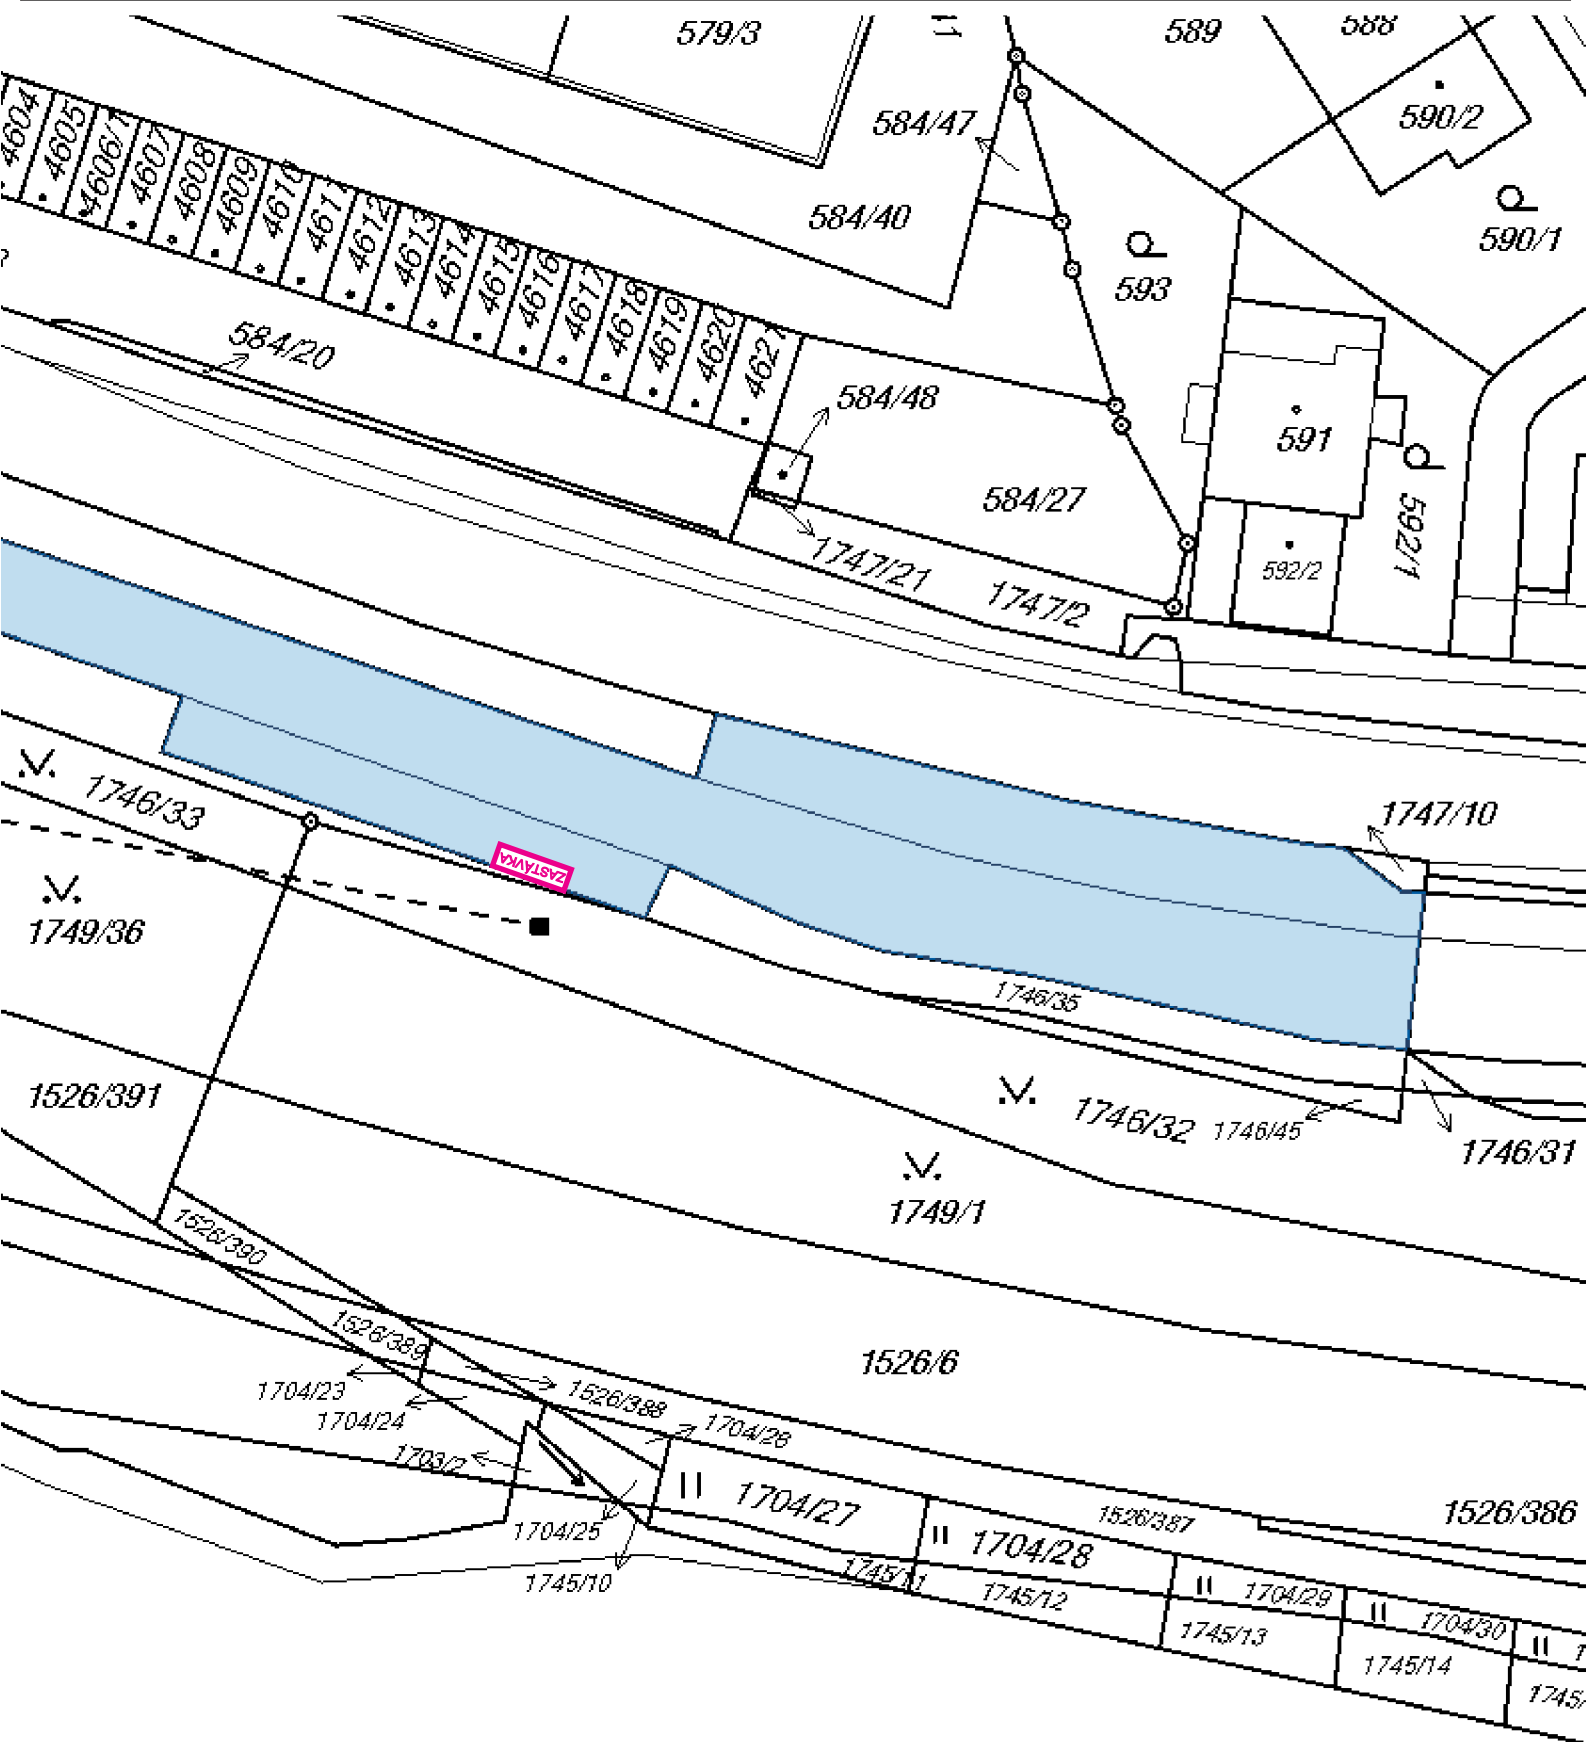

7. 650571-572 Bystrcká, Podlesí, tram, DC par. č. 1746/17 k.ú. Komín