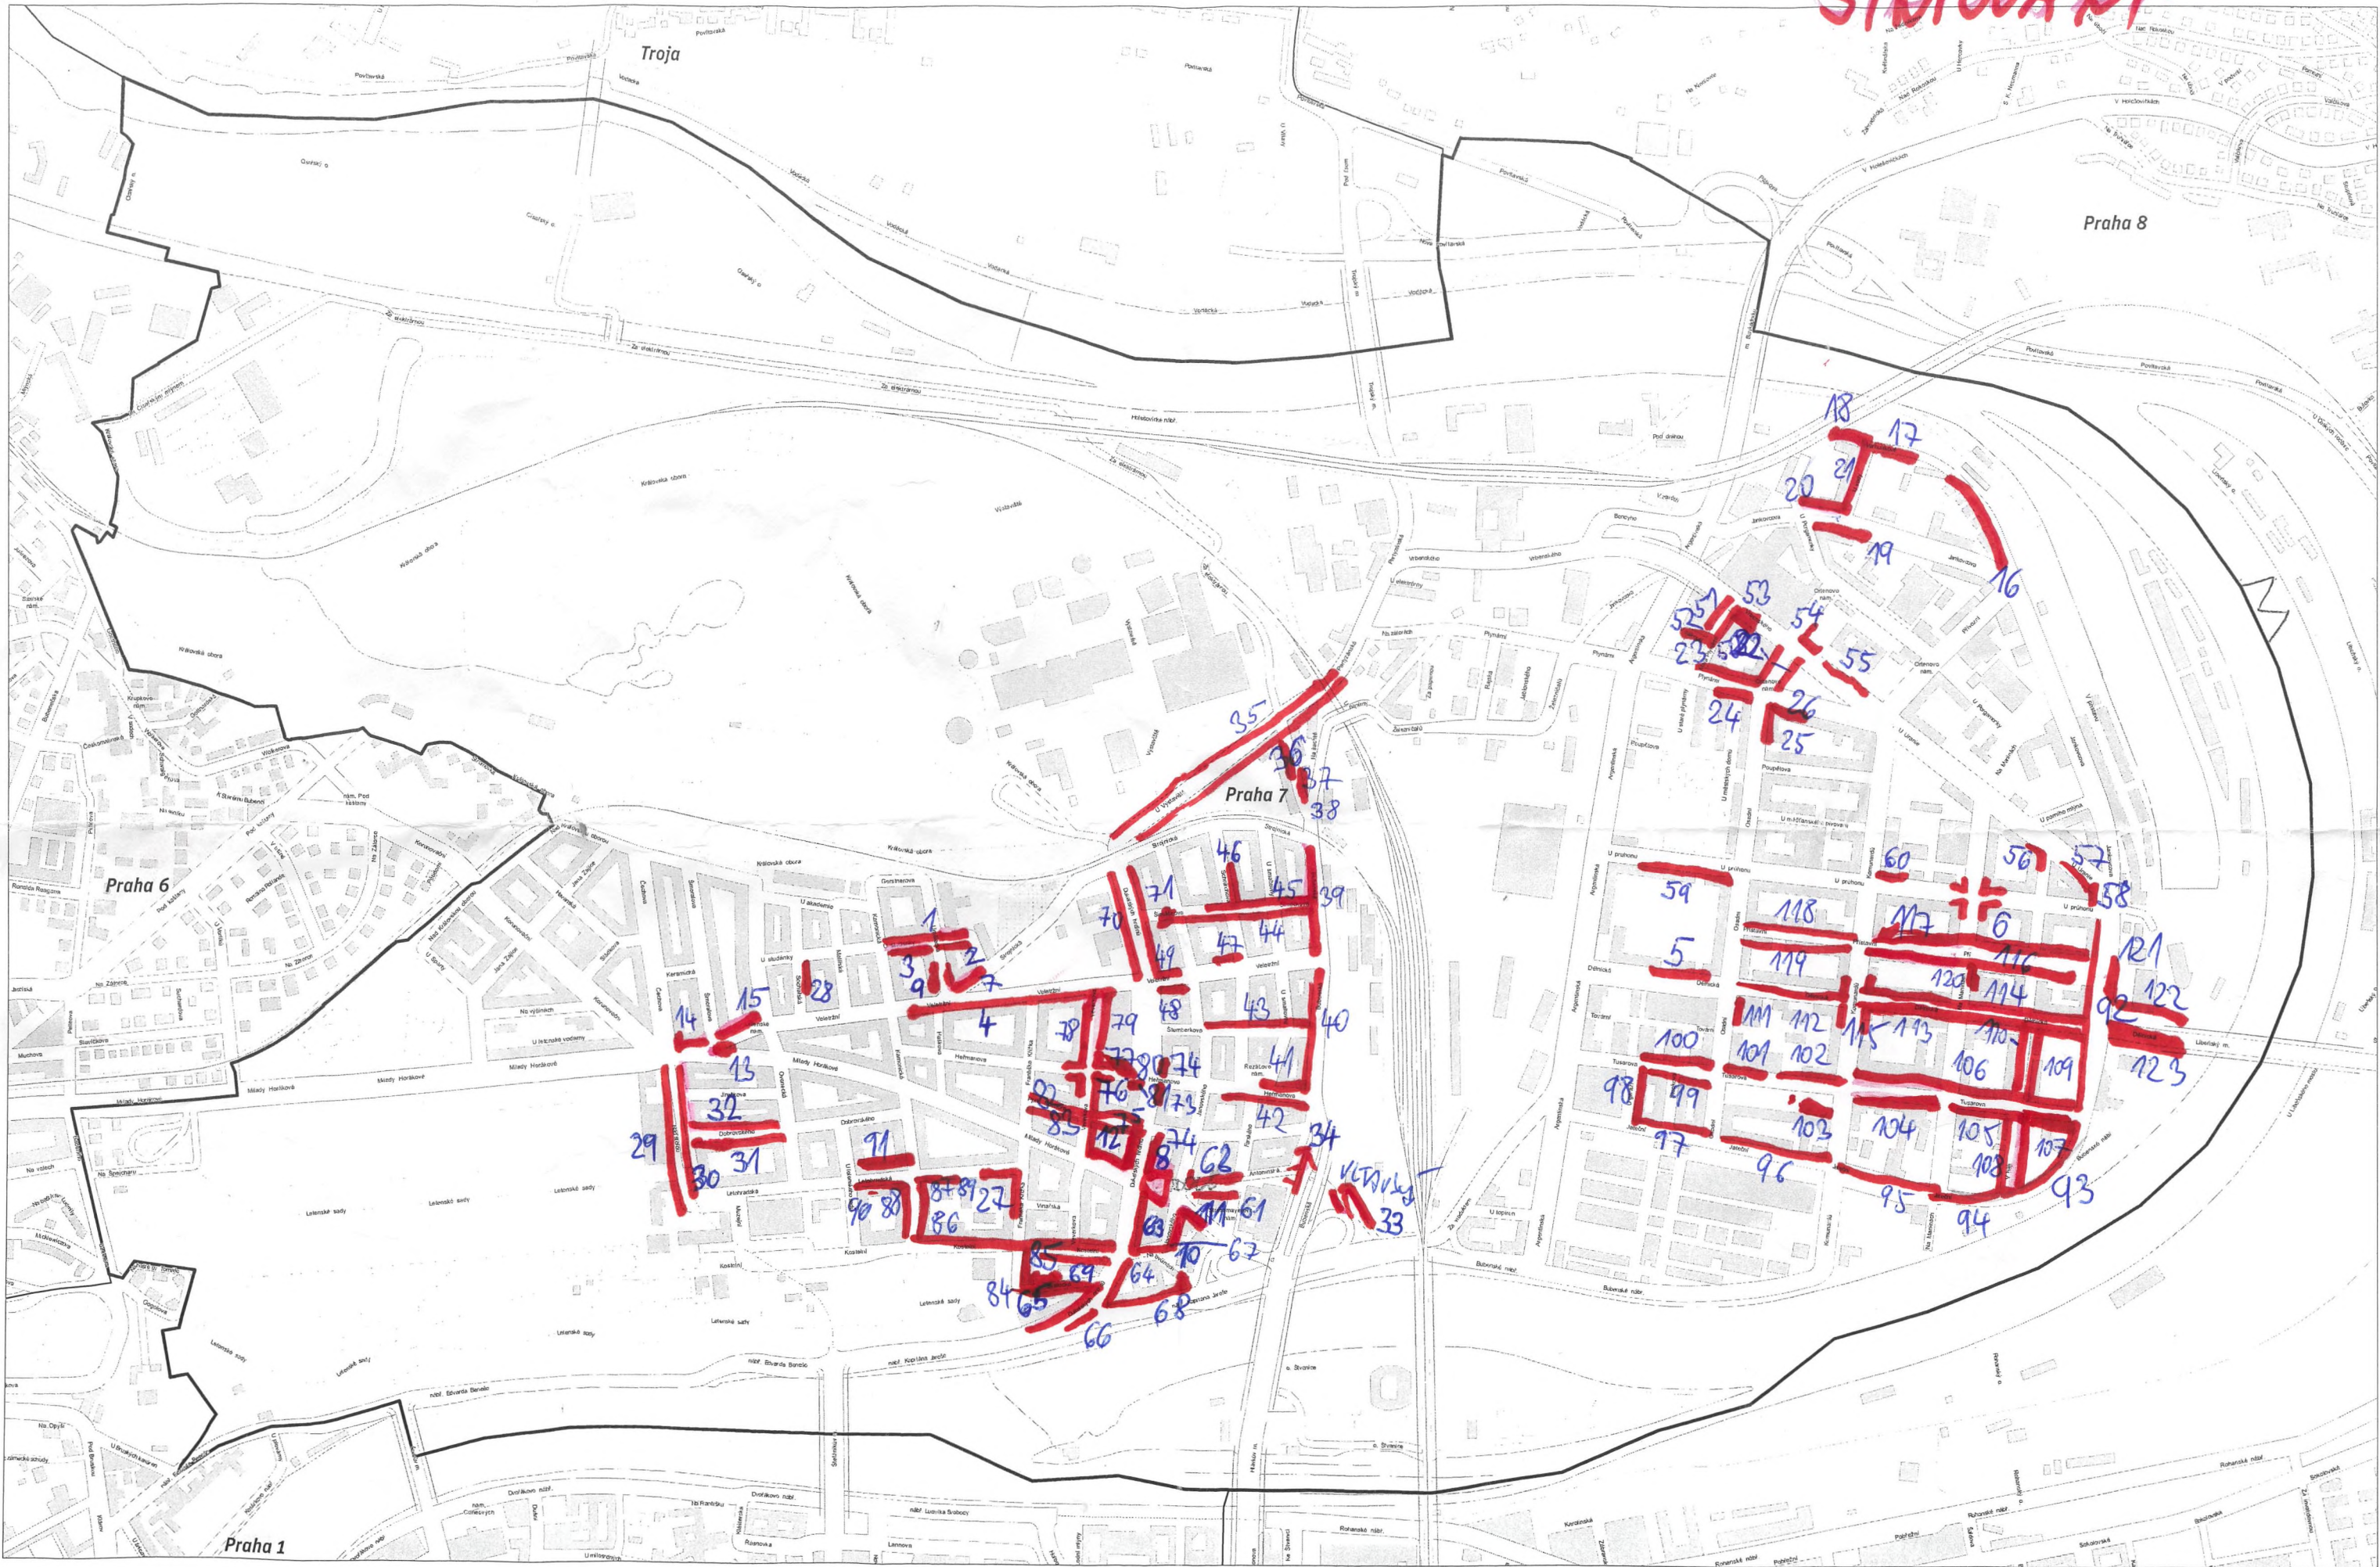

ŠINTOVAŇI

Základní mapa 1 : 5 000