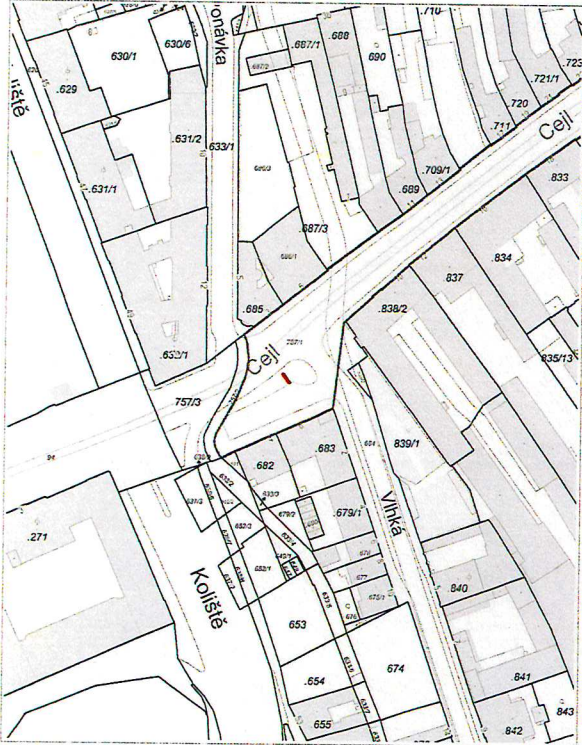

CLV č. 47 - Cejl/Vihká/Ponávka