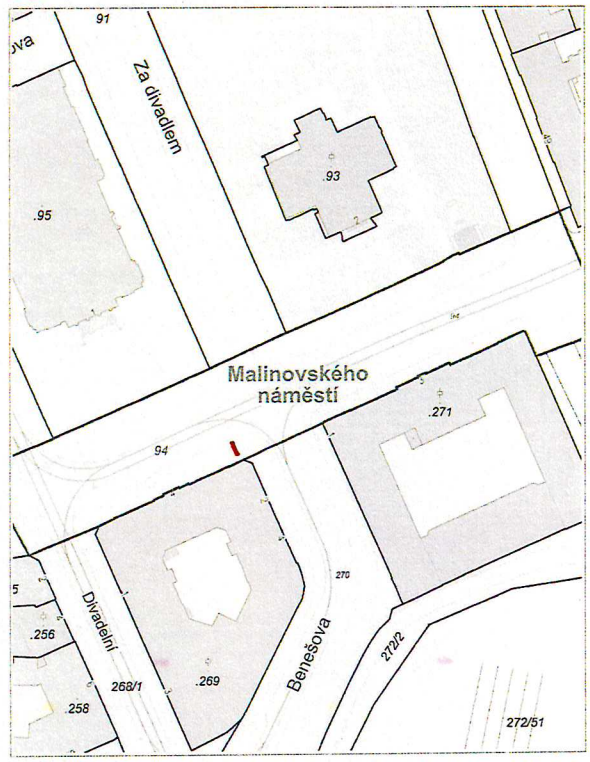

CLV č. 2 - Malinovského náměstí

20 m 1 : 1 000