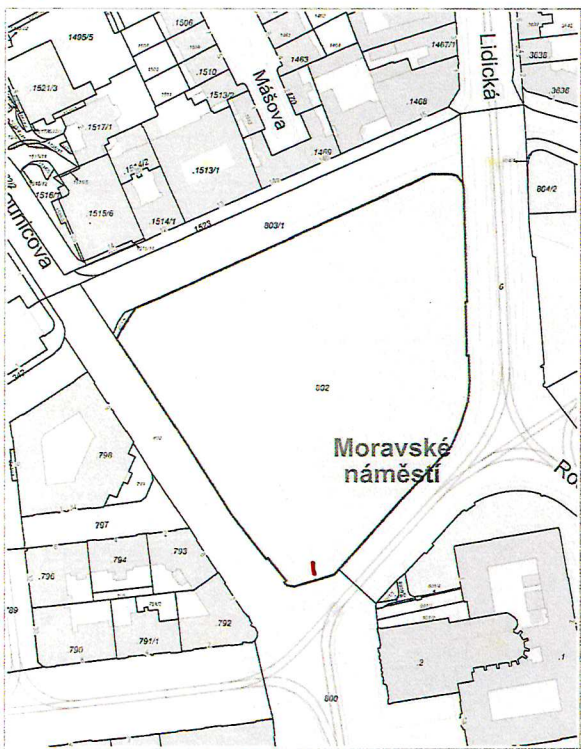

CLV č. 3 - Moravské nám./Rašínova

50 m 1 : 1 500