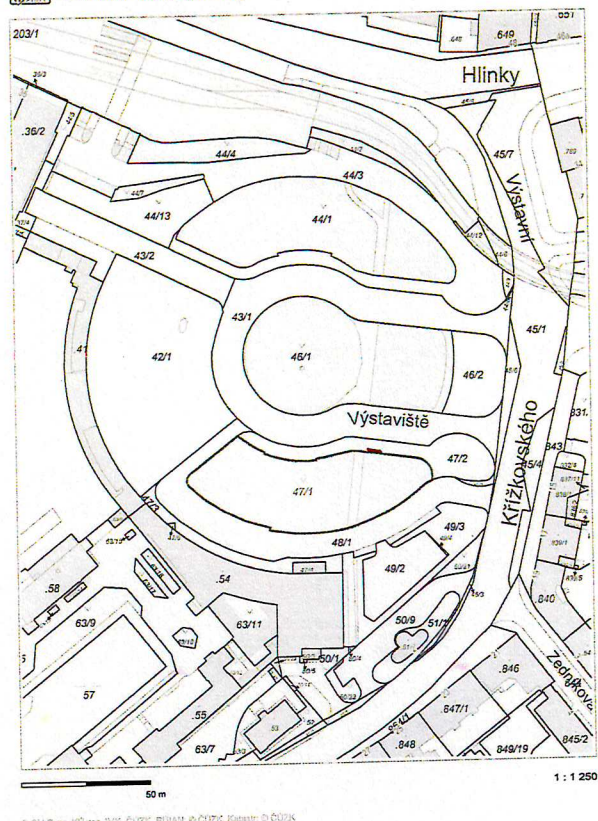

CLV č. 6 - BVV - parking