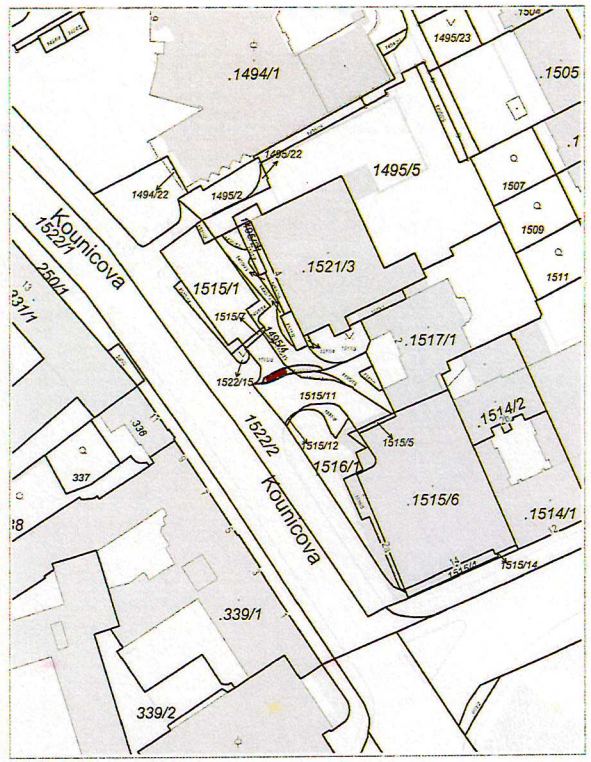

CLV č. 34 - Kounicova/Česká spořitelna