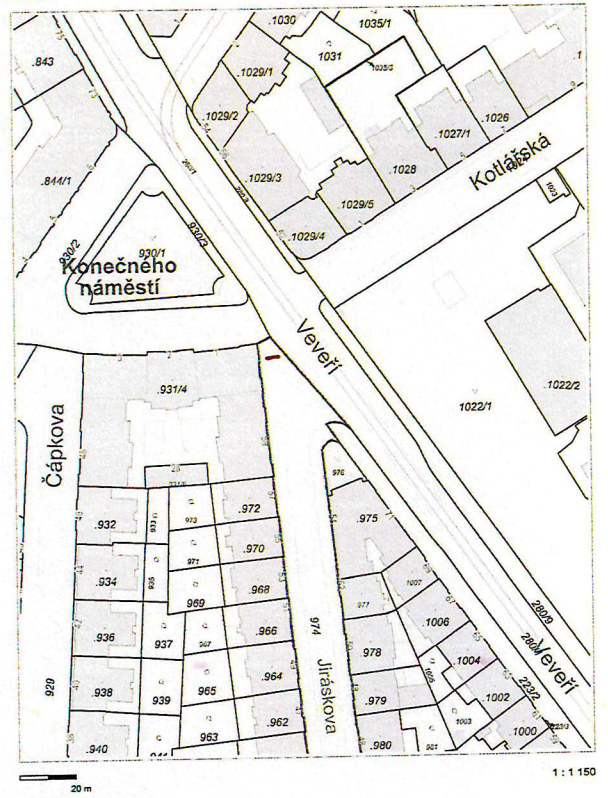

CLV č. 10 - Veverí/Konečného náměstí