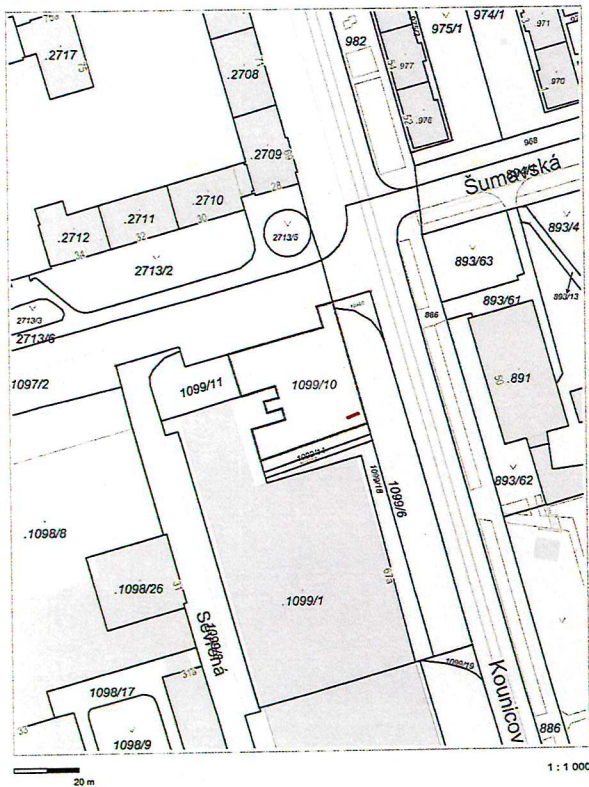

CLV č. 11 - Kounicova/Šumavská