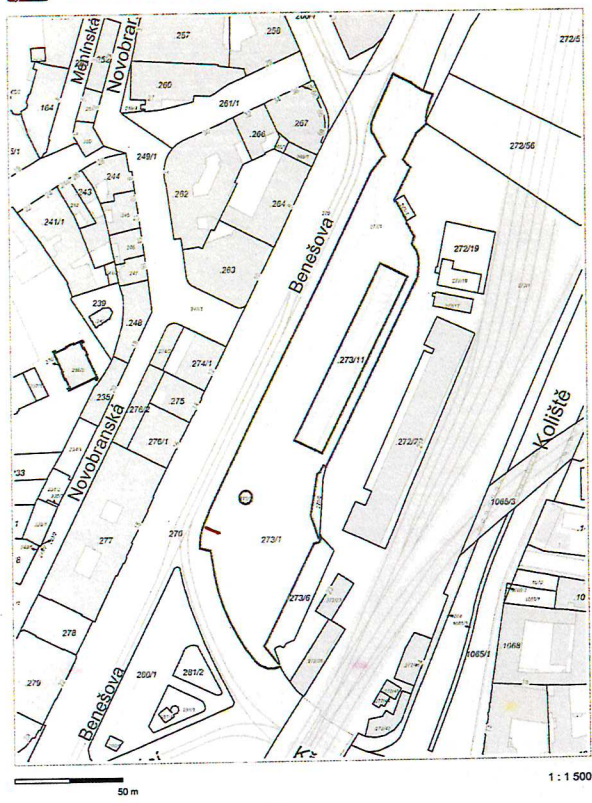

CLV č. 5 - Benešova/nádraží Bus