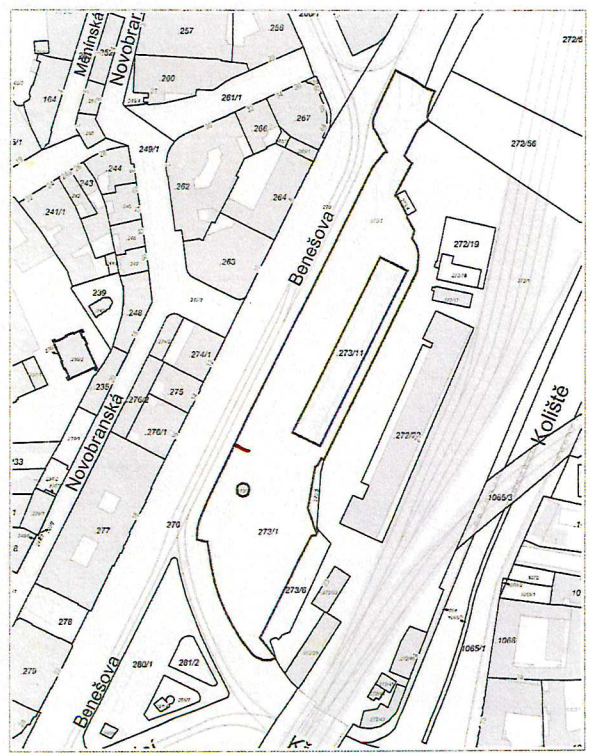

CLV č. 4 - Benešova/hotel Grand

50 m 1 : 1 500