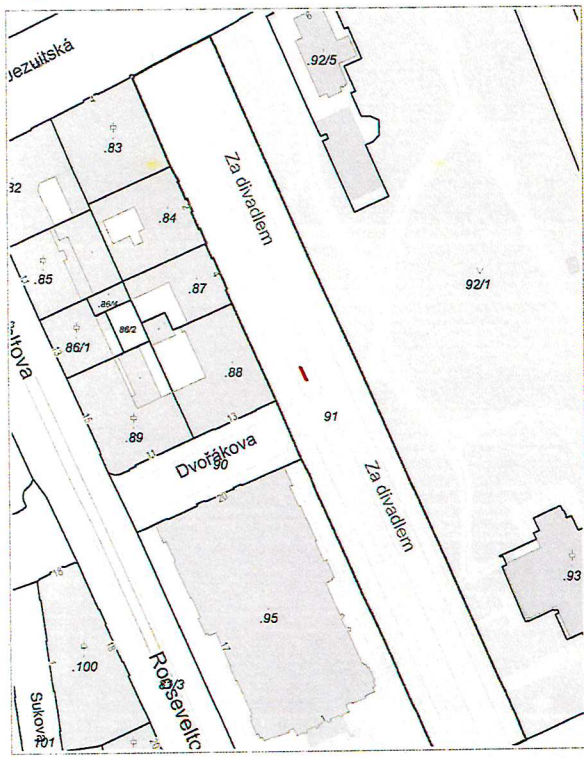

CLV č. 35 - Za divadlem