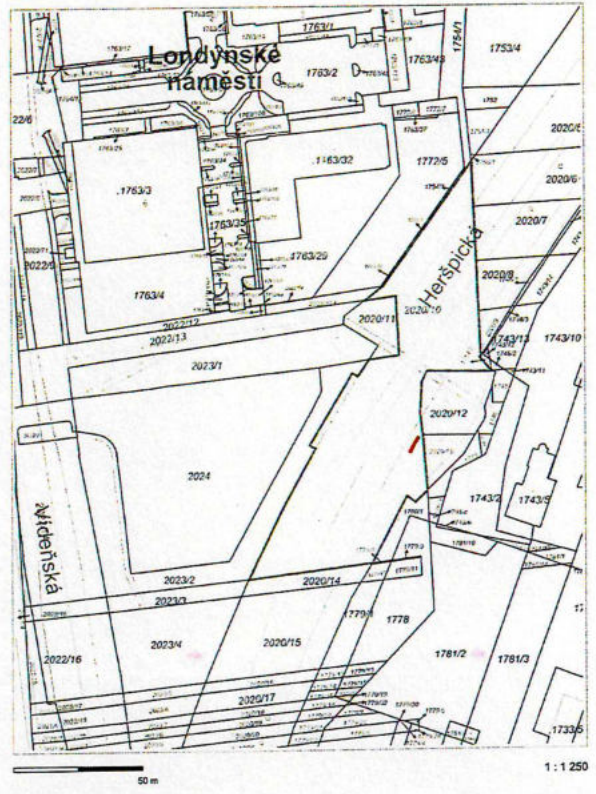

Z č. 22 - Heršpická DC