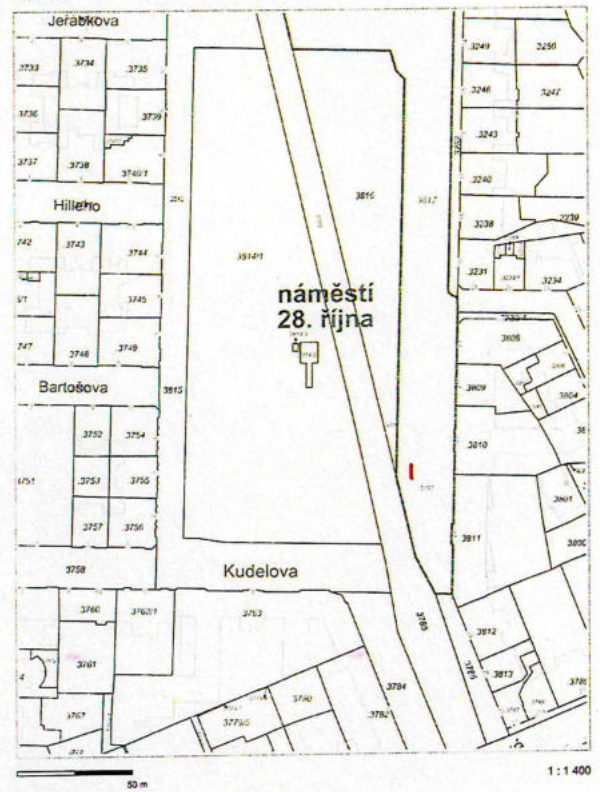

Z č. 66 - náměstí 28. října/Kudelova DC

Vytlačeno v mapovém řešení Spinbox společnosti © T-MAPY