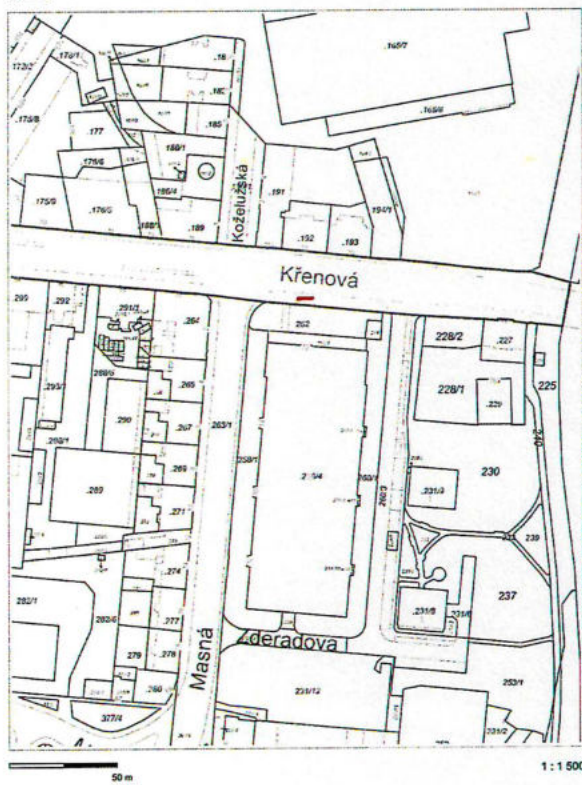

Z č. 53 - Joštova/Česká II, centrum

Z č. 51 - Křenová ZC