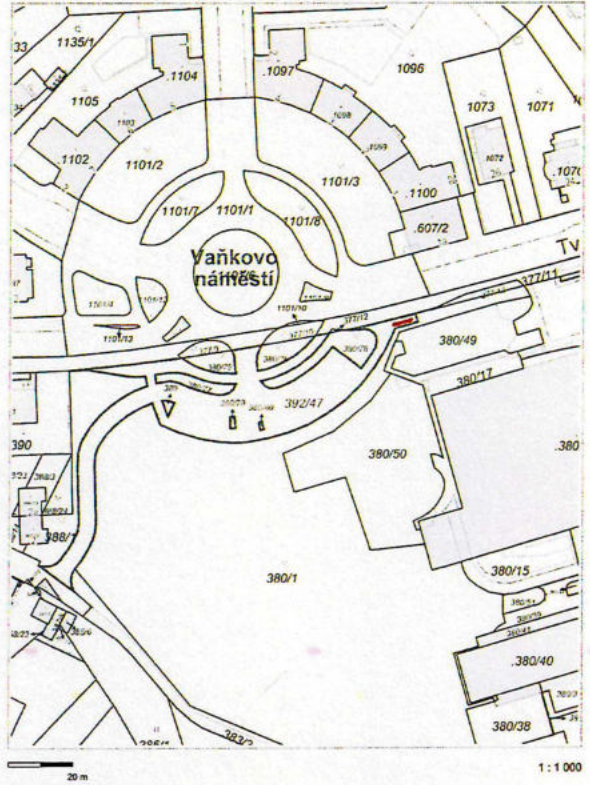

Z č. 74 - Vaňkovo nám./Tvrdého DC