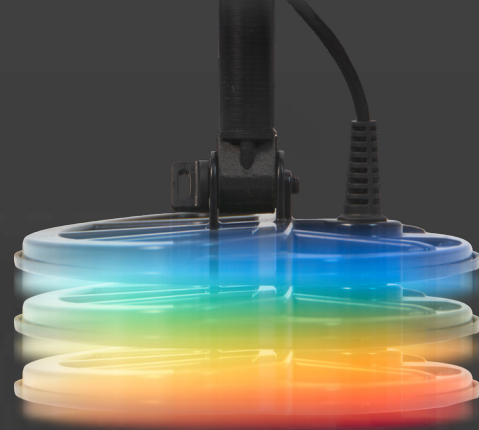

VANQUISH 540
PRO-PACK

VANQUISH 540 Pro - Pack je v základu shodný s VANQUISH 540 s následujícími rozdíly: Zahrmuje bezdrátová sluchátka Bluetooth a 2D cívku V8 8"× 5" a kluznou desku V8. Nezahrnuje kabelová sluchátka 3,5 mm (1/8").

Vybavení se může lišit v závislosti na modelu nebo položkách objednaných s vaším detektorem. Minelab si vyhrazuje právo kdykoli reagovat na probíhající technický pokrok zavedením změn v designu, vybavení a technických vlastnostech.

Nejaktuálnější specifikace vašeho detektoru VANQUISH naleznete na adrese: www.minelab.com

Multi-IQ

Simultaneous Multi-Frequency Technology

VÝHODY MULTI-IQ®

Proč Multi-IQ? Protože s revoluční technologií Multi-IQ společnosti Minelab máte kombinovaný výkon několika detektorů v jednom – všechny pro vás pracují současně. Jednoduše zapnete a jdete. Nic nezůstane neobjeveno a žádný terén nemá hranice. Stříbro, zlato nebo šperky. Park, pole nebo pláž. Objevte sílu VANQUISH s Multi-IQ.

**VŠECHNY KOVY.
VŠECHNY PŮDY.
KDYKOLI.**