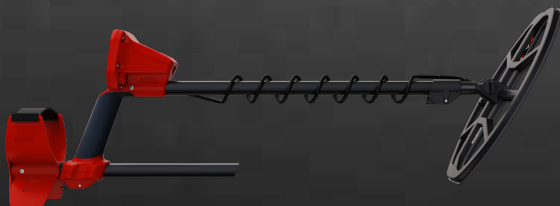

VANQUISH

340/440/540

MINELAB

PERFORMANCE // IS EVERYTHING®

VANQUISH

HLEDÁ VÍCE, RYCHLEJI

Revoluční Multi-IQ přináší rychlost, hloubku a přesnou identifikaci všech kovů ve všech půdách.

VÍCE POKLADŮ, MÉNĚ ODPADŮ

OVLÁDÁNÍ ZVUKU

Automatické potlačení šumu, zvuková odezva bez zpoždění a 10 nastavení hlasitosti pod Vaší kontrolou.

SBALIT A PŘEPRAVIT

1,3 kg [2,8 liber] lehký s jedinečným sklopným západkovým systémem usnadňuje sbalení a cestování.

NAJDĚTE POKLAD. KDEKOLI.

PARK

POLE

PLÁŽ

SNADNO POUŽITELNÉ VODĚ-ODOLNÉ
GRAFICKÉ ROZHRANÍ (S doplňkovým
krytem před deštěm 440 / 540)

8", 10" & 12" VODOTĚSNÉ
HLEDACÍ CÍVKY AŽ DO 1 m
HLOUBKY

LEHKÝ A KOMPAKTNÍ.
POUZE 76 cm PŘI SLOŽENÉM STAVU.

- **MULTI-IQ** — všechny kovy, všechny půdy, kdykoli
- **VÝHODA NA PLÁŽÍCH** — maximální výkon na pláži
- **PINPOINTING** — extrémně precizní (440 / 540)
- **8", 10" & 12" MOŽNOSTI CÍVEK** — vysoce adaptabilní a vodotěsné
- **BEZDRÁTOVÁ SLUCHÁTKA** — nadstandardní komfort (540*)
- **IRON BIAS** — více pokladů, méně odpadů (540)
- **ČERVENÉ LED PODSVÍCENÍ** — viditelnost za šera (540)