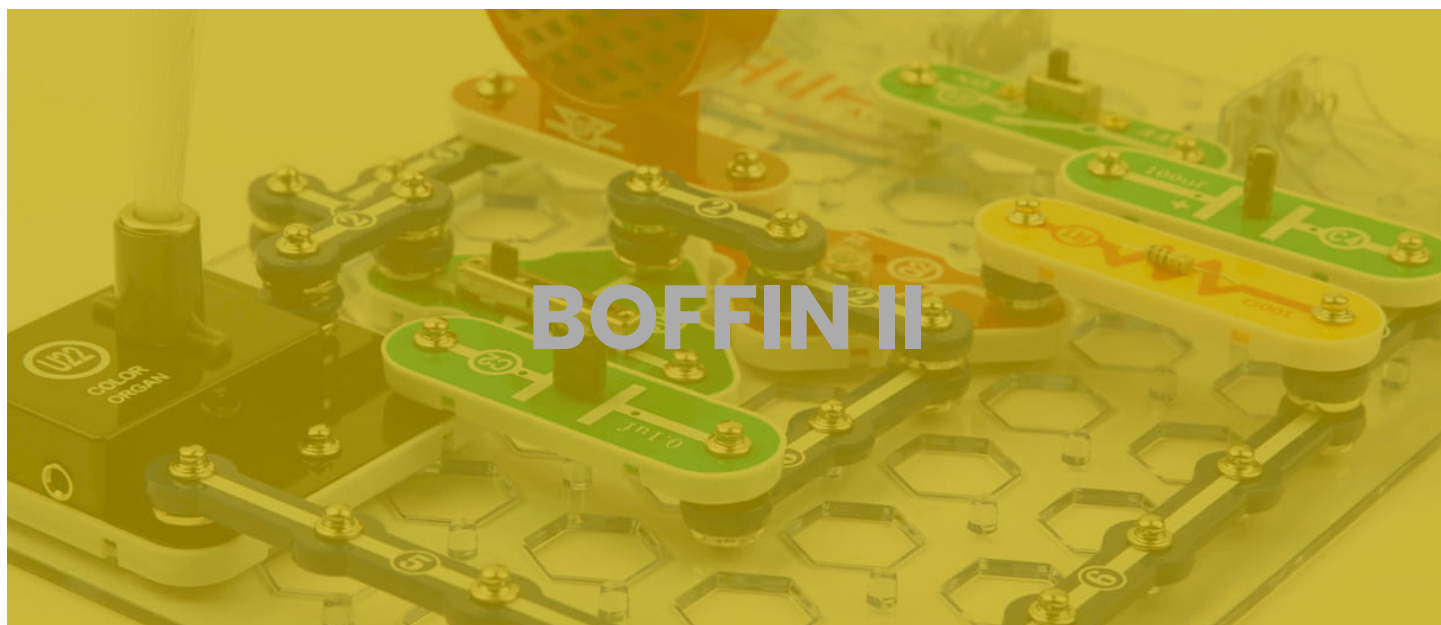

BOFFIN

BOFFIN II LIGHT

Víte co je SVĚTLO, jak se přenáší, jakým způsobem rozpohybovat věci a jak je ovládat? Chcete ke stavebnici připojit MP3 přehrávač?

Vše se dozvíte s elektronickou stavebnicí **Boffin II LIGHT**, která obsahuje více jak **50 součástek**, z nichž lze postavit projekty: tranzistor, **3D obrázky**, zesilovač, **barevné varhany**, Morseova abeceda, světelný tanec a další, celkem **175 projektů**, které jsou podrobně popsány v příloženém manuálu.

Základem všech projektů je deska, na kterou se jednotlivé součástky jednoduše nacvakávají. V manuálu je popsáno, co by projekt měl dělat a co od něj očekávat. Po sestavení si můžete zkontrolovat, jestli všechno funguje.

Výhody:

BOFFIN

veřejně dostupné sestavování a rozebírání projektu

Obsah balení:

1x deska

54x součástek (motor, zářící disky, LED doplňky, mikrofon, varhany a další)

1x podrobný návod s obrázky všech součástek a projektů (na přiloženém flash disku)