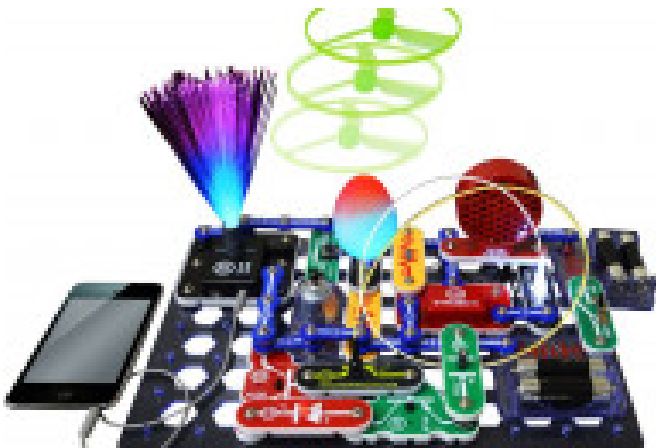

BOFFIN

veřejně dostupné sestavování a rozebírání projektu

Obsah balení:

1x deska

54x součástek (motor, zářící disky, LED doplňky, mikrofon, varhany a další)

1x podrobný návod s obrázky všech součástek a projektů (na přiloženém flash disku)

- Lze sestavit tisíce projektů
- 54 součástek v balení
- Kombinovat s ostatními stavebnicemi Boffin
- 4x AA baterie (nejsou součástí balení)
- Vhodné pro děti od 8 let

Video

Projekty

1+