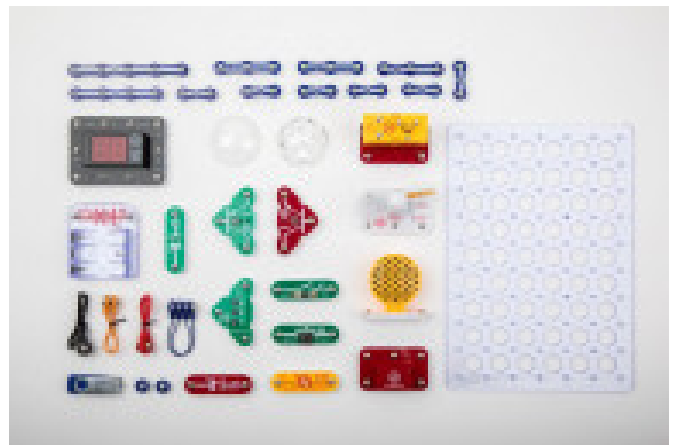

BOFFIN

Lze sestavit tisíce projektů

- 35 součástek v balení
- Kombinovat s ostatními stavebnicemi Boffin I a II
- 3x AA baterie (nejsou součástí balení)
- Vhodné pro děti od 8 let

Video

Projekty

1+

BOFFIN II MOTION

BOFFIN

Základem všech projektů je deska, na kterou se jednotlivé součástky jednoduše navakávají. V manuálu je popsáno, co by projekt měl dělat a co od něj očekávat. Po sestavení si můžete zkontrolovat, jestli všechno funguje.

Se stávajícími součástkami můžete vymyslet **stovky dalších projektů**, které nejsou popsány v manuálu nebo můžete kombinovat se součástkami a projekty v ostatních stavebnicích Boffin I a II.

Boffin II jsou tématické stavebnice, které rozšiřují možnosti stavebnic Boffin I o další stovky projektů.

Obsah balení:

1x deska

63x součástek (letadlo, miniauto, reproduktor, detektor pohybu, motor s převodovkou a další)

1x podrobný návod s obrázky všech součástek a projektů (na příloženém flash disku)

- Lze sestavit tisíce projektů
- 63 součástek v balení
- Kombinovat s ostatními stavebnicemi Boffin
- 4x AA baterie (nejsou součástí balení)
- Vhodné pro děti od 8 let