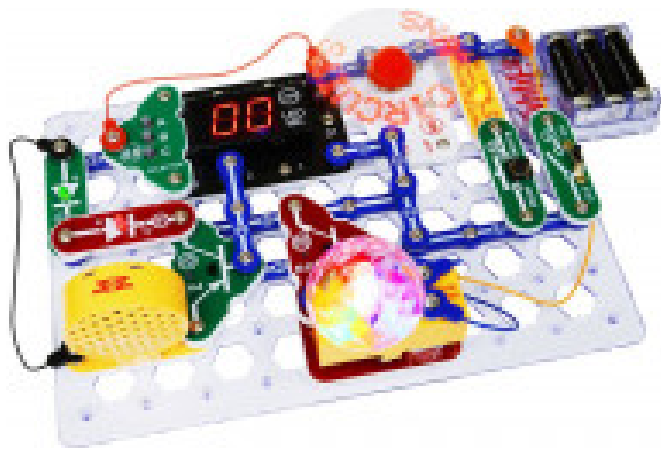

BOFFIN

Lze sestavit tisíce projektů

- 35 součástek v balení
- Kombinovat s ostatními stavebnicemi Boffin I a II
- 3x AA baterie (nejsou součástí balení)
- Vhodné pro děti od 8 let

Video

Projekty

1+

BOFFIN II MOTION

BOFFIN

Základem všech projektů je deska, na kterou se jednotlivé součástky jednoduše navakávají. V manuálu je popsáno, co by projekt měl dělat a co od něj očekávat. Po sestavení si můžete zkontrolovat, jestli všechno funguje.

Boffin II nabízí možnost **připojení MP3 přehrávačů, vytvoření 3D obrázků**, her na paměť, rychlost, spojení letadla a mini auta se stavebnicemi

Součástky mezi Boffin I a Boffin II jsou kompatibilní a mohou se navzájem kombinovat.

Obsah balení:

1x deska

63x součástek (letadlo, miniauto, reproduktor, detektor pohybu, motor s převodovkou a další)

1x podrobný návod s obrázky všech součástek a projektů (na příloženém flash disku)

- Lze sestavit tisíce projektů
- 63 součástek v balení
- Kombinovat s ostatními stavebnicemi Boffin
- 4x AA baterie (nejsou součástí balení)
- Vhodné pro děti od 8 let