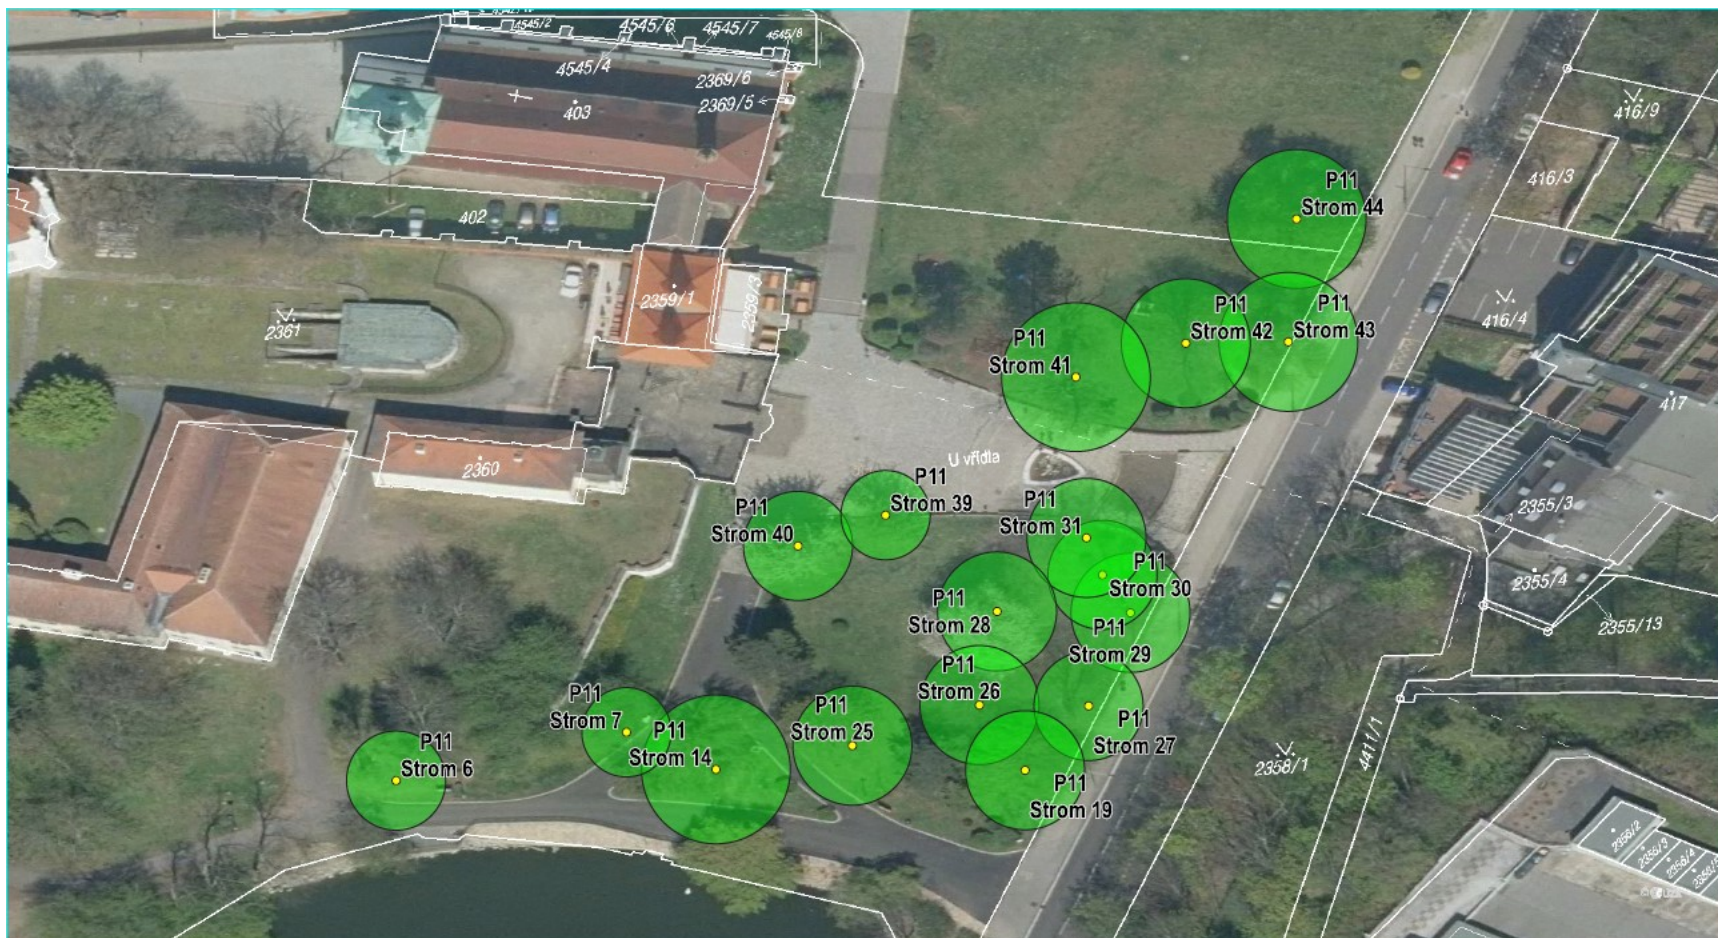

Příloha č. 2: mapa se zákresem dřevin

Legenda:

Zámecká zahrada Teplice - návrh péstebních opatření 05 / 2023

- Kácení
- Ošetření

VYPRACOVALJI:	Bc. David Burgr	
INVESTOR:	Město Teplice	
UMÍSTĚNÍ:	park Zámecká zahrada	
NÁZEV VÝKRESU:	Umístění dřevin k ošetření / kácení	
DÍLČÍ ČÁST:	Plocha 10	FORMÁT: A3 Č. VÝKRESU: DATUM: 28.5.2023 MĚRÍTKO: SEVER: 1:214

Příloha č. 2: mapa se zákresem dřevin

Legenda:

Zámecká zahrada Teplice - návrh péstebních opatření 05 / 2023

- Kácení
- Ošetření

VYPRACOVALI:	Bc. David Burgr	 davidburgr ARCHITEKTURA A ŘEŠENÍ KÁČENÍ
INVESTOR:	Město Teplice	
UMÍSTĚNÍ:	park Zámecká zahrada	
NÁZEV VÝKRESU:	Umístění dřevin k ošetření / kácení	
DÍLČÍ ČÁST:	Plocha 11	FORMÁT: A3
		C. VÝKRESU:
		DATUM: 28.5.2023
		MĚŘÍTKO: SEVER:
		1:284

Příloha č. 2: mapa se zákresem dřevin

Legenda:

Zámecká zahrada Teplice - návrh péstebních opatření 05 / 2023

- Kácení
- Ošetření

VYPRACOVALI:	Bc. David Burgr	 <p>ARBOŘTIKA A ŘÍZENÍ KÁCENÍ</p>
INVESTOR:	Město Teplice	
UMÍSTĚNÍ:	park Zámecká zahrada	
NÁZEV VÝKRESU:	Umístění dřevin k ošetření / kácení	
DÍLČÍ ČÁST:	Plocha 18	FORMÁT: A3
		Č. VÝKRESU:
		DATUM: 28.5.2023
		MĚŘÍTKO: SEVER: 1:196

Příloha č. 2: mapa se zákresem dřevin

Legenda:

Zámecká zahrada Teplice - návrh péstebních opatření 05 / 2023

- Kácení
- Ošetření

VYPRACOVAL/I:	Bc. David Burgr	 <small>ARCHITEKTURA A KRAJINNÉ KALKULACE</small>
INVESTOR:	Město Teplice	
UMÍSTĚNÍ:	park Zámecká zahrada	
NÁZEV VÝKRESU:	Umístění dřevin k ošetření / kácení	
DÍLČÍ ČÁST:	Plocha 20	FORMÁT: A3 Č. VÝKRESU: DATUM: 28. 5. 2023 MĚRÍTKO: 1:101 SEVER: 