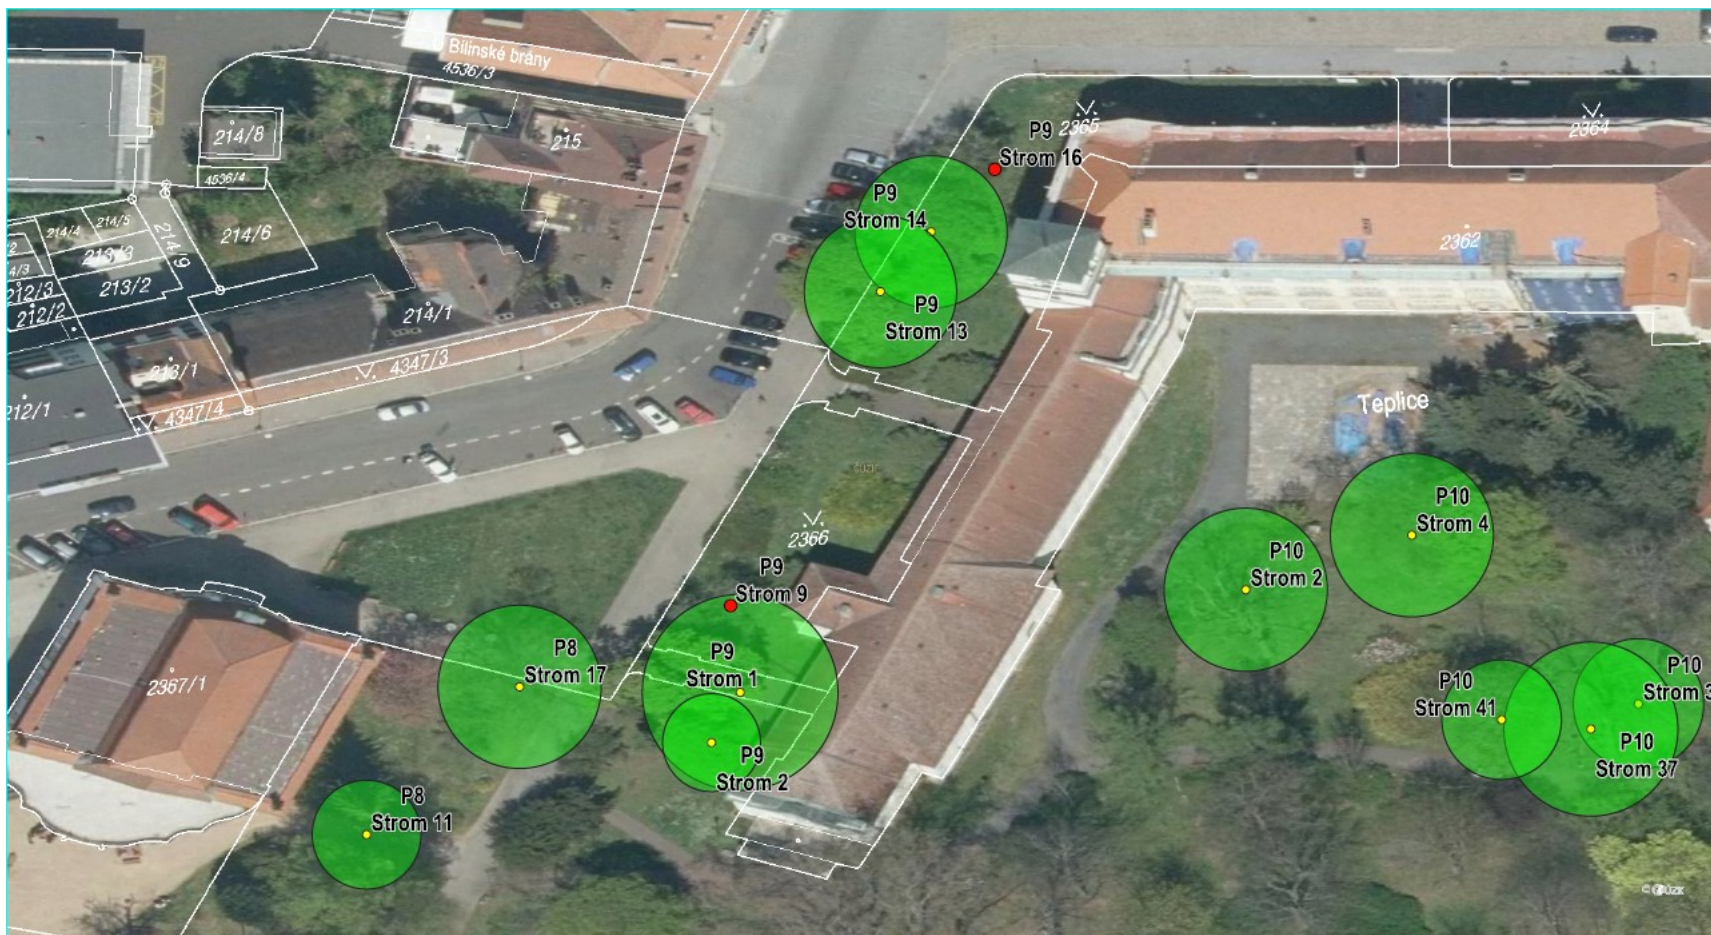

Příloha č. 2: mapa se zákresem dřevin

Příloha č. 2: mapa se zákresem dřevin

Legenda:

Zámecká zahrada Teplice - návrh péstebních opatření 05 / 2023

- Kácení
- Ošetření

VYPRACOVAL/I:	Bc. David Burgr	
INVESTOR:	Město Teplice	
UMÍSTĚNÍ:	park Zámecká zahrada	
NÁZEV VÝKRESU:	Umístění dřevin k ošetření / kácení	FORMÁT: A3
DÍLČÍ ČÁST:	Plocha 08	Č. VÝKRESU:
		DATUM: 28.5.2023
		MĚŘÍTKO: SEVER:
		1:262

Příloha č. 2: mapa se zákresem dřevin

Legenda:

Zámecká zahrada Teplice - návrh péstebních opatření 05 / 2023

- Kácení
- Ošetření

VYPRACOVALI:		Bc. David Burgr	
INVESTOR:		Město Teplice	
UMÍSTĚNÍ:		park Zámecká zahrada	
NÁZEV VÝKRESU:		Umístění dřevin k ošetření / kácení	
DÍLČÍ ČÁST:		Plocha 09	
FORMÁT:		A3	
Č. VÝKRESU:		28.5.2023	
DATUM:		MĚŘITKO: SEVER:	
1:259		▲	

Příloha č. 2: mapa se zákresem dřevin

Legenda:

Zámecká zahrada Teplice - návrh péstebních opatření 05 / 2023

- Kácení
- Ošetření

VYPRACOVALJI:	Bc. David Burgr	
INVESTOR:	Město Teplice	
UMÍSTĚNÍ:	park Zámecká zahrada	
NÁZEV VÝKRESU:	Umístění dřevin k ošetření / kácení	
DÍLČÍ ČÁST:	Plocha 10	FORMÁT: A3 Č. VÝKRESU: DATUM: 28.5.2023 MĚRÍTKO: SEVER: 1:214

Příloha č. 2: mapa se zákresem dřevin

Legenda:

Zámecká zahrada Teplice - návrh péstebních opatření 05 / 2023

- Kácení
- Ošetření

VYPRACOVALI:	Bc. David Burgr	 davidburgr ARCHITEKTURA A ŘEŠENÍ KÁČENÍ
INVESTOR:	Město Teplice	
UMÍSTĚNÍ:	park Zámecká zahrada	
NÁZEV VÝKRESU:	Umístění dřevin k ošetření / kácení	
DÍLČÍ ČÁST:	Plocha 11	FORMÁT: A3
		C. VÝKRESU:
		DATUM: 28.5.2023
		MĚŘÍTKO: SEVER:
		1:284