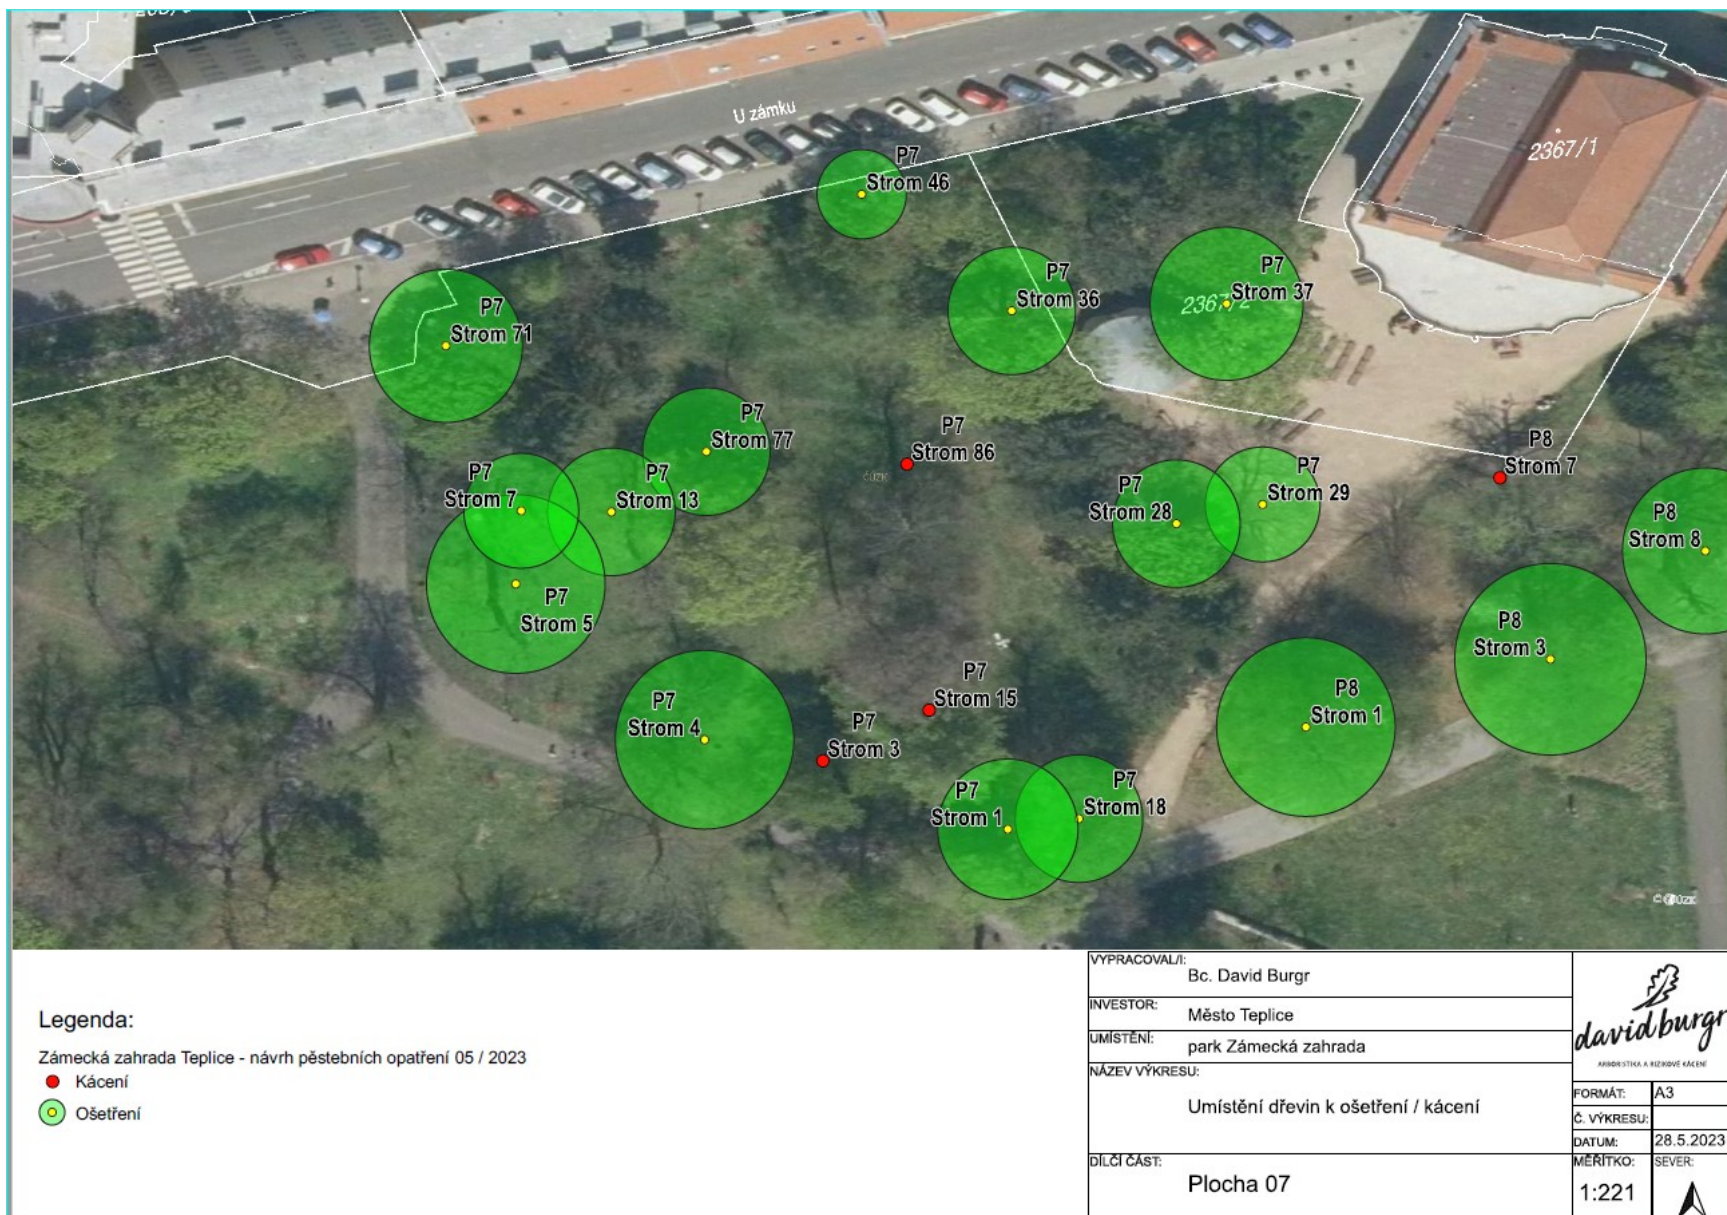

Příloha č. 2: mapa se zákresem dřevin

Příloha č. 2: mapa se zákresem dřevin

Legenda:

Zámecká zahrada Teplice - návrh péstebních opatření 05 / 2023

- Kácení
- Ošetření

VYPRACOVAL/I:	Bc. David Burgr	
INVESTOR:	Město Teplice	
UMÍSTĚNÍ:	park Zámecká zahrada	
NÁZEV VÝKRESU:	Umístění dřevin k ošetření / kácení	FORMÁT: A3
DÍLČÍ ČÁST:	Plocha 08	Č. VÝKRESU:
		DATUM: 28.5.2023
		MĚŘÍTKO: SEVER:
		1:262

Příloha č. 2: mapa se zákresem dřevin

Legenda:

Zámecká zahrada Teplice - návrh péstebních opatření 05 / 2023

- Kácení
- Ošetření

VYPRACOVALI:		Bc. David Burgr	
INVESTOR:		Město Teplice	
UMÍSTĚNÍ:		park Zámecká zahrada	
NÁZEV VÝKRESU:		Umístění dřevin k ošetření / kácení	
DÍLČÍ ČÁST:		Plocha 09	
FORMÁT:		A3	
Č. VÝKRESU:		28.5.2023	
DATUM:		MĚŘITKO: SEVER:	
1:259		▲	

Příloha č. 2: mapa se zákresem dřevin

Legenda:

Zámecká zahrada Teplice - návrh péstebních opatření 05 / 2023

- Kácení
- Ošetření

VYPRACOVALJI:	Bc. David Burgr	
INVESTOR:	Město Teplice	
UMÍSTĚNÍ:	park Zámecká zahrada	
NÁZEV VÝKRESU:	Umístění dřevin k ošetření / kácení	
DÍLČÍ ČÁST:	Plocha 10	FORMÁT: A3 Č. VÝKRESU: DATUM: 28.5.2023 MĚRÍTKO: SEVER: 1:214

Příloha č. 2: mapa se zákresem dřevin

Legenda:

Zámecká zahrada Teplice - návrh péstebních opatření 05 / 2023

- Kácení
- Ošetření

VYPRACOVAL/I:	Bc. David Burgr	 <small>ARCHITEKTURA A KRAJINNÉ KALKULACE</small>
INVESTOR:	Město Teplice	
UMÍSTĚNÍ:	park Zámecká zahrada	
NÁZEV VÝKRESU:	Umístění dřevin k ošetření / kácení	
DÍLČÍ ČÁST:	Plocha 20	FORMÁT: A3 Č. VÝKRESU: DATUM: 28. 5. 2023 MĚRÍTKO: 1:101 SEVER: 