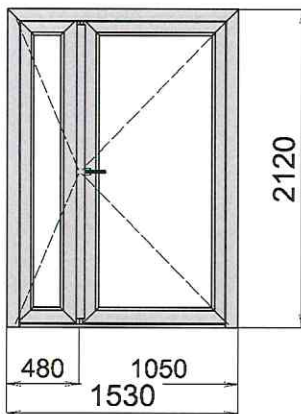

Poptávaná cena: 73814,29 Kč

Křídlo: Křídlo 76/125 Šedá

Výplň: 1 6,8-14-4 Stratobel-PTN+; Ug1,2

2 6,8-14-4 Stratobel-PTN+; Ug1,2

Počet kusů: 2 Cena za ks: 73814,29 Kč

Cena za počet: 147628,57 Kč

Cena doplňků: 0,00 Kč

Cena montáže: 3650,00 Kč

Celkem za položku bez slevy: 151278,57 Kč

Celkem za položku se slevou: 106990,00 Kč

Všechny uvedené ceny jsou bez DPH.

Pozn.: bezpečnostní jednoduché sklo, madlo/madlo, bez Al prahu

Pozice: 3

Název výrobku: Vchodové dveře, otv. do ext.