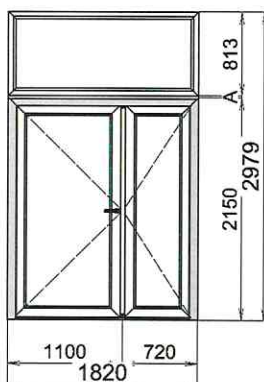

Poptávaná cena: 82915,56 Kč

Rám: Rám AD 76/71 Bílá/Šedá

Křídlo: Křídlo 76/125 Bílá/Šedá

Výplň: 1 6,8-14-4 Stratobel-PTN+; Ug1,2

Kůra (čirá) 4 mm dovnitř

2 6,8-14-4 Stratobel-PTN+; Ug1,2

Kůra (čirá) 4 mm dovnitř

3 6,8-14-4 Stratobel-PTN+; Ug1,2

Kůra (čirá) 4 mm dovnitř

Počet kusů: 1 Cena za ks: 82915,56 Kč

Cena za počet: 82915,56 Kč

Cena doplňků: 0,00 Kč

Cena montáže: 3301,50 Kč

Celkem za položku bez slevy: 86217,06 Kč

Celkem za položku se slevou: 61342,39 Kč

Všechny uvedené ceny jsou bez DPH.

Pozn.: barva: silbergrau / bílá, bezpečnostní sklo, orn. kůra, madlo/madlo, samozavírač s aretací

74224,29
vč. DPH