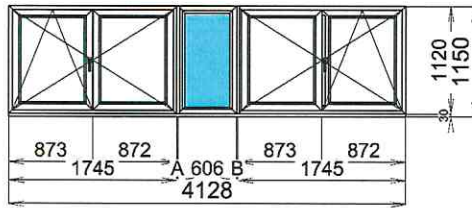

Číslo nabídky: N-17727/23

Název etapy: Etapa č. 1

Pozice: 1

Název výrobku: WC 1.stupeň

Poptávaná cena: 41225,30 Kč
 Rám: Rám AD 76/71 Bílá/Šedá
 Křídlo: Křídlo 76/84 Bílá/Šedá
 Výplň: 1 4-12-3-14-4 PTN-FL-PTN, Ug0,7
 Kůra (čirá) 4 mm dovnitř
 2 Cosmotherm barva