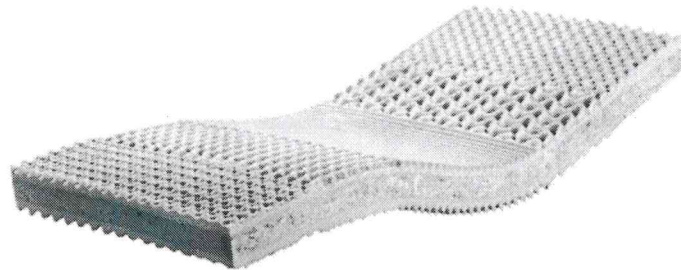

Nabídka nab_2023115

20.6.2023

Matrace IMPER

Sendvičová matrace se **sedmi-zónovou** profilací ložných ploch pro uvolnění svalstva během spánku a dobré provzdušnění, **navíc dvě strany tuhosti**. Odolné pěny na ložných plochách + zpevněný střed z pojeného polyuretanu o vysoké hustotě. Střední až vyšší tuhost, bytelná konstrukce.

Potah Imperial:

Luxusní prateľný potah o vysoké pevnosti pro optimální odvod vlhkosti, prateľný (60 °C). Prošívaný klimatizační vrstvou dutého vlákna pro vzdušnost a izolaci. Snadno snímatelný (zip kolem dokola pro snadnou manipulaci).

Celková výška	12cm
Doporučená nosnost	do 120kg
Doporučené uložení	Pevný i lamelový rošt, pevnou desku
Záruka	2 roky

Foto matrace je ilustrační, barvy pěn se mohou lišit. Barvy pěn nemají vliv na funkčnost ani ortopedické vlastnosti matrace