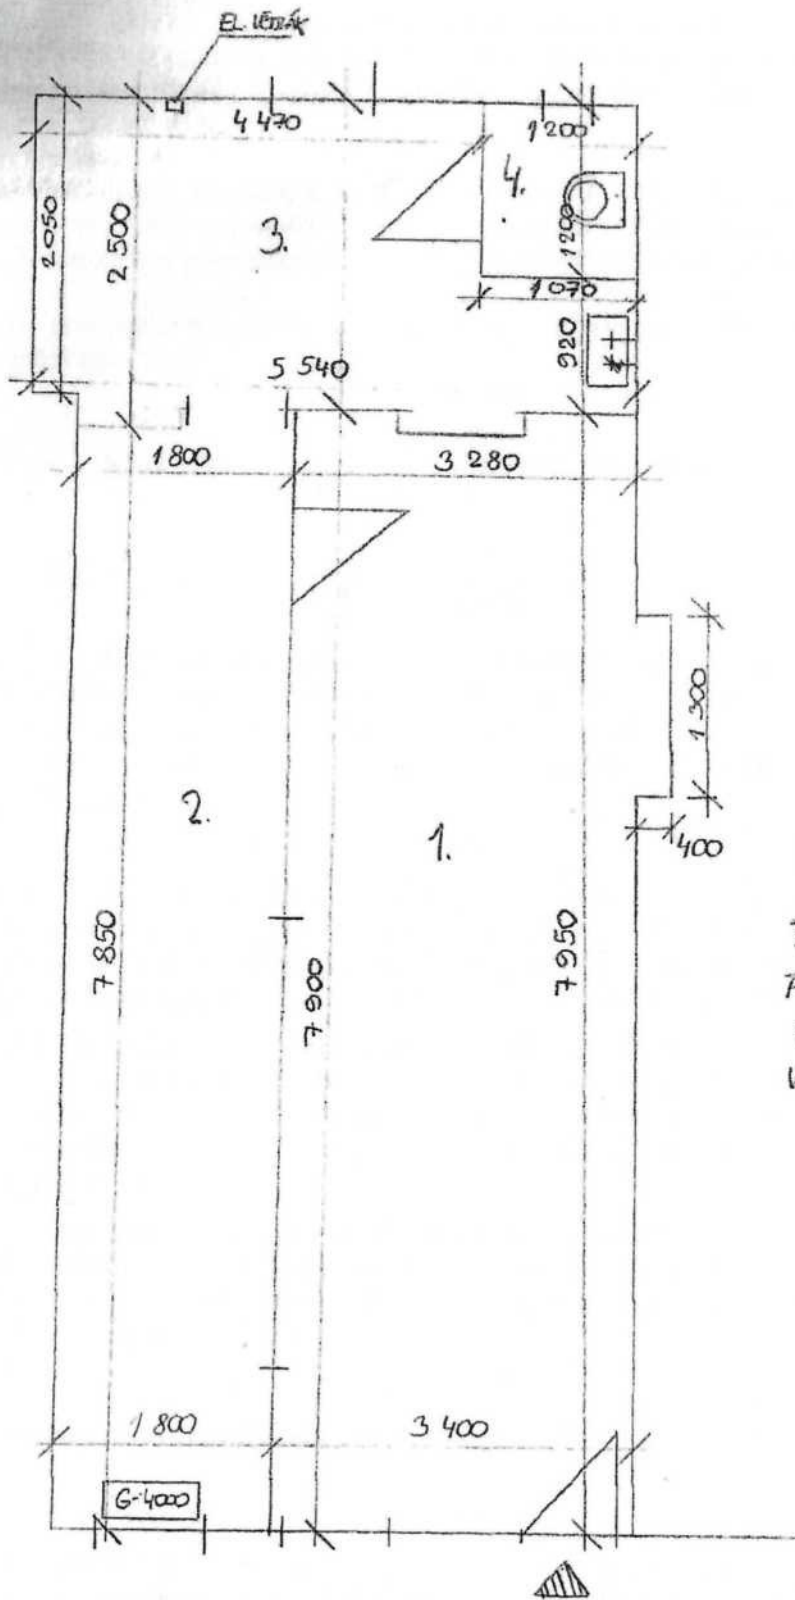

HUSOVA 40

PŘÍLOHA č. 1

- 1 - PRODEJNA 27,03 m²
- 2 - ZÁZEMÍ PR. 14,13 m²
- 3 - SKLAD 12,50 m²
- 4 - WC 1,28 m²
- Σ 54,94 m²

vydání:

PLYN. TOPIDLO
PŘŮT. OHŘEVACÍ ÚJEDY
UMÝVADLO
WC + SPLACHOVACÍ

ZAMĚŘENO 14.3.2003