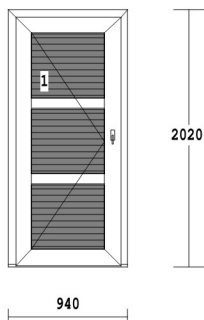

S přáním příjemného dne

Dana TRSKOVÁ
606628528
info@nwokna.cz

Pol.	množství	Popis	cena/ks Kč	celkově Kč
1	1.00 ks	1-dílný prvek WC ženy křídlo VD 76206/126mm dov.s pr Rám VD 76102 85mm+práh 20mm barva : ořech kování : klika-klika Vchodové dveře levé AS8100 výplň : COSMOTHERM - ořech 24 mm příčky : sklodělicí příčka 76301 84mm rozměry :940 x2020	47.768,00	47.768,00

Pol.	množství	Popis	cena/ks Kč	celkově Kč
2	1.00 ks	1-dílný prvek WC muži křídlo VD 76206/126mm dov.s pr Rám VD 76102 85mm+práh 20mm barva : 002 ořech kování : klika-klika Vchodové dveře pravé AS8100 výplň : COSMOTHERM - ořech 24 mm příčky : sklodělicí příčka 76301 84mm rozměry :930 x2020	47.690,00	47.690,00
				
3	1.00 ks	1-dílný prvek sklad SMS křídlo VD 76207/126mm ven s pr Rám VD 76102 85mm+práh 20mm barva : ořech kování : klika - klika Vchodové dveře levé AS8100 výplň : COSMOTHERM - ořech 24 mm příčky : sklodělicí příčka 76301 84mm rozměry :1280x2100	58.494,00	58.494,00
				
4	1.00 ks	1-dílný prvek elektro křídlo VD 76207/126mm ven s pr Rám VD 76102 85mm+práh 20mm barva : ořech kování : klika-klika Vchodové dveře levé AS8100 výplň : COSMOTHERM - ořech 24 mm příčky : sklodělicí příčka 76301 84mm rozměry :1280x2090	58.241,00	58.241,00
				