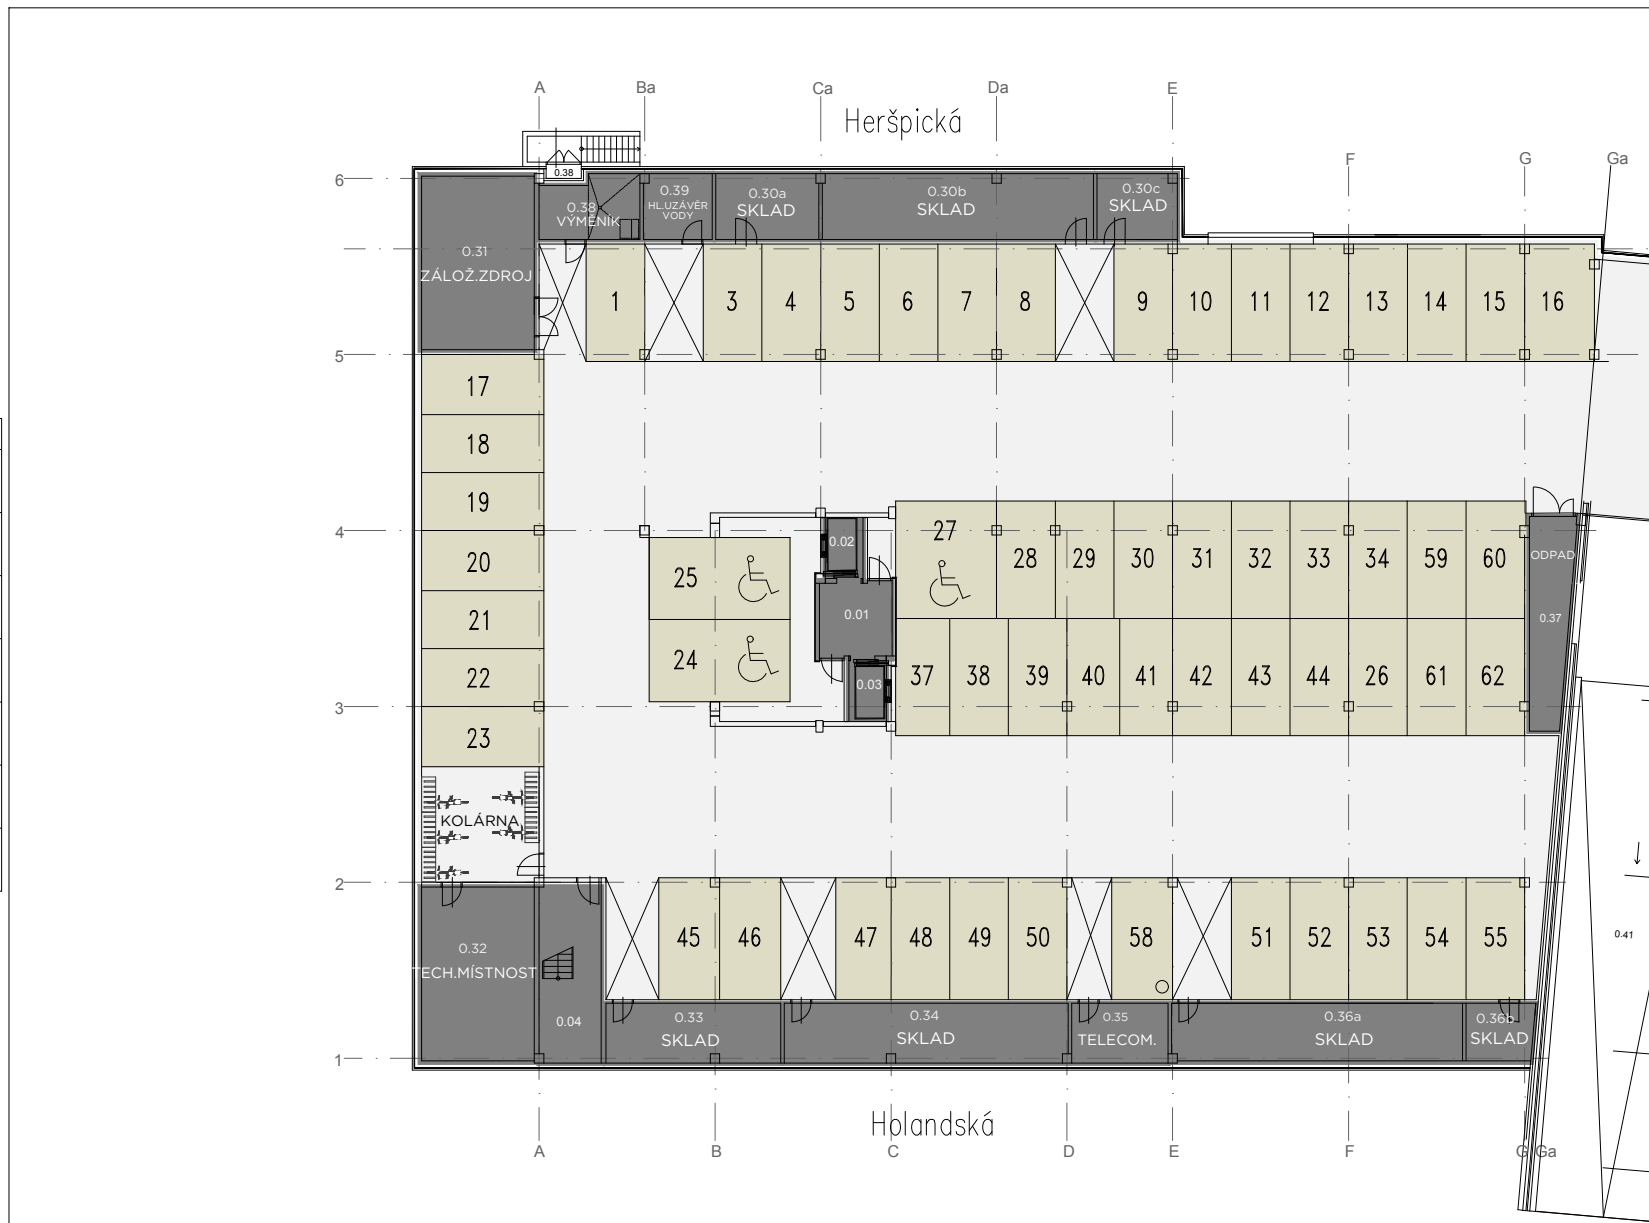

SPIELBERK

Building	Villa K
Floor	-1

SKLADY

Č.MÍSTNOSTI	NÁJEMCE	m ²
0.30a		13.70
0.30b		35.10
0.30c		10.80
0.33		20,80
0.34		33.40
0.36a		33.60
0.36b		8.10

Vlněna Spielberk Ponávka