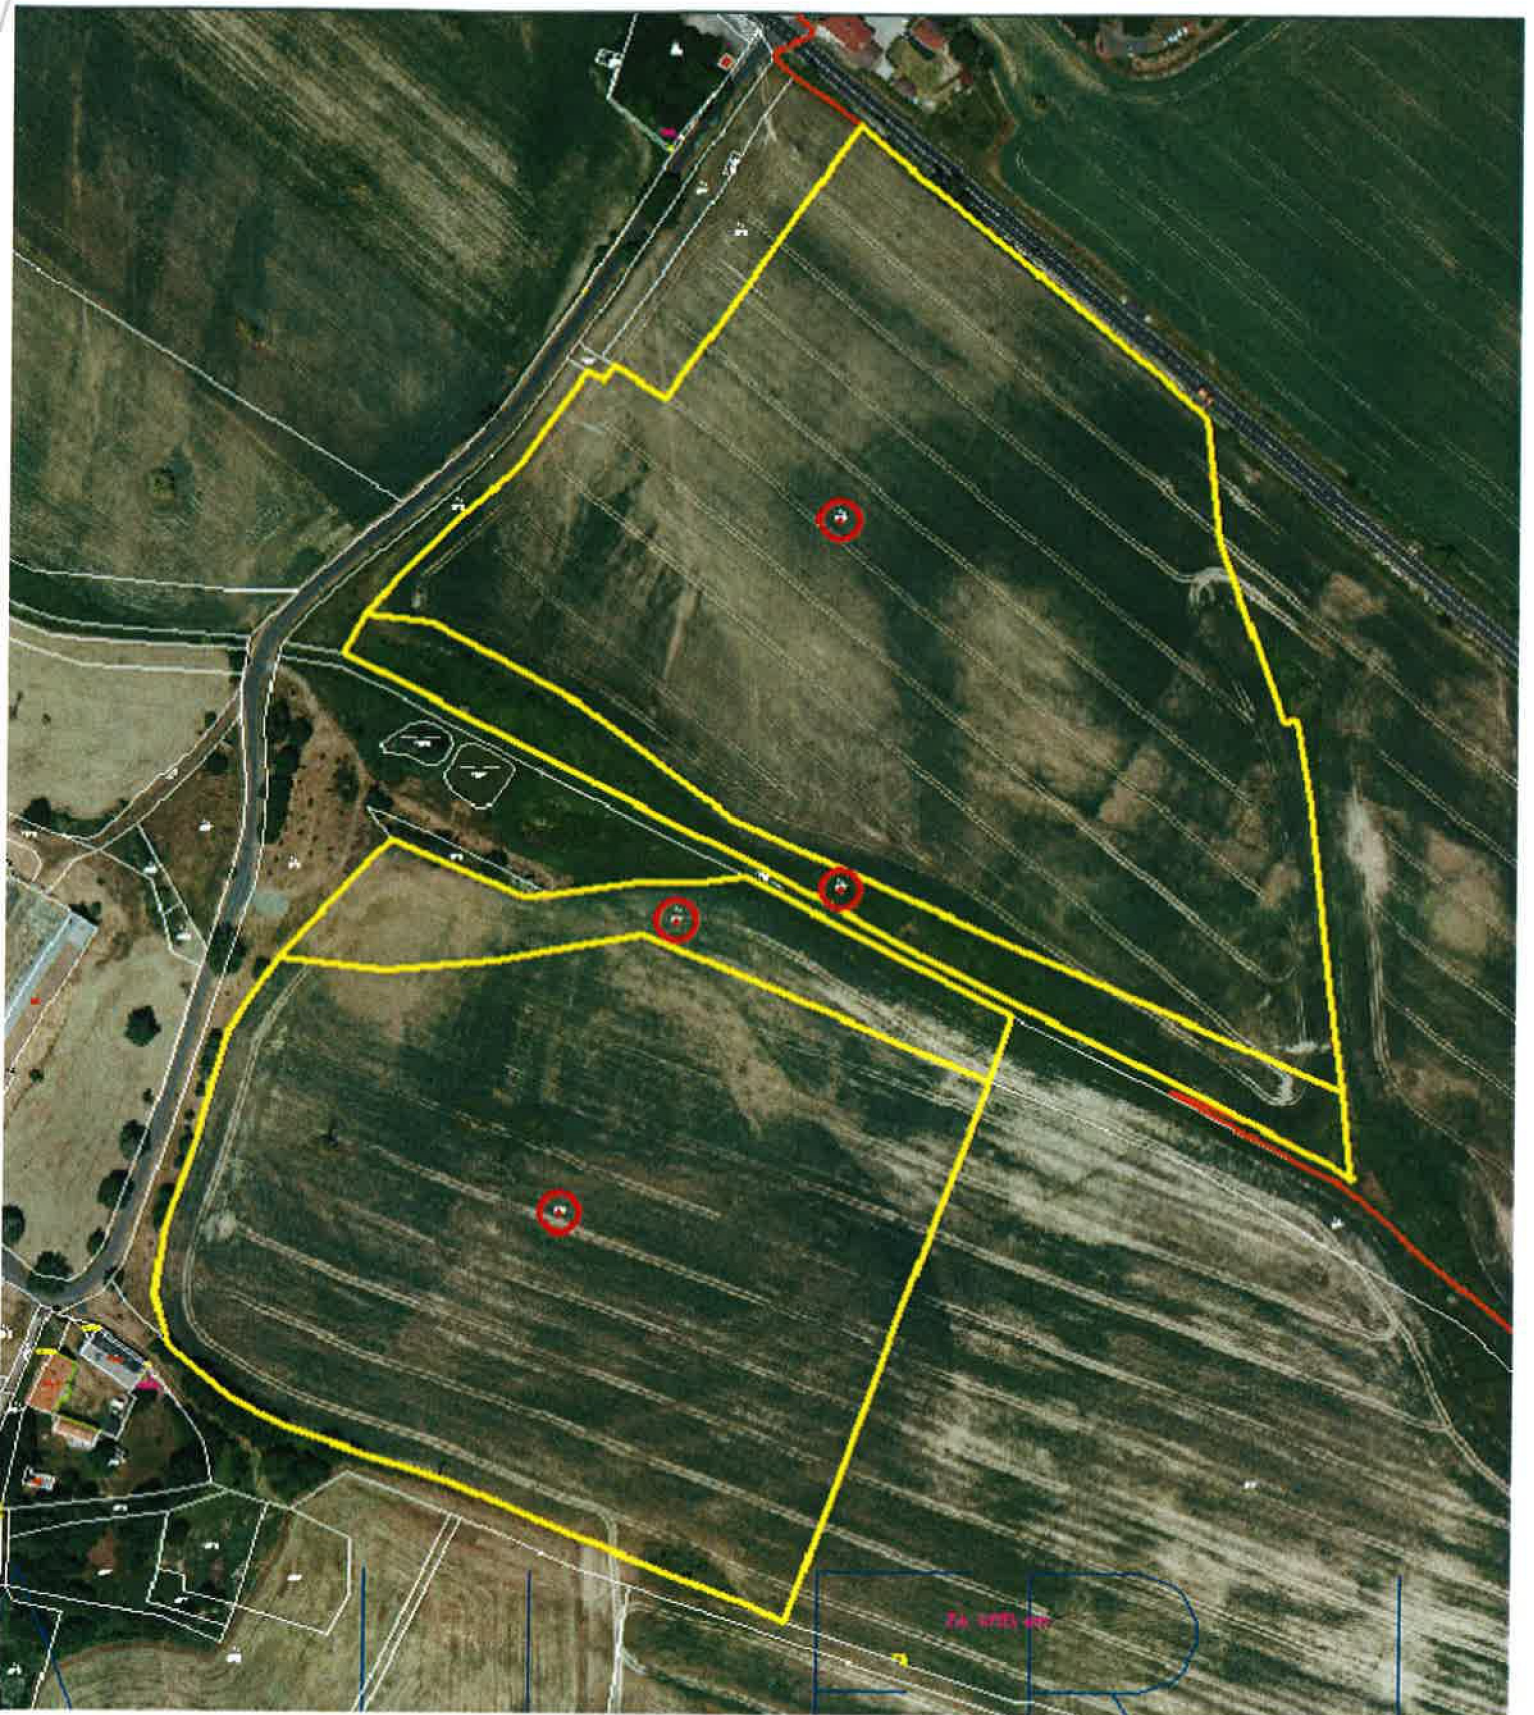

k. ú. Poustka u Františkových Lázní
p.p.č. 909, 911, 941, 942

PARCELY VYBRANÉ V MAPĚ VYHOVUJÍCÍ ZADANÉ PODMÍNCE

OKRES: CZ0411 Cheb, 3402
OBEC: 577979 Poustka
KAT.ÚZEMÍ: 726613 Poustka u Františkových Lázní

SOUPIS PARCEL

Data platná k: 1.01.2023

původ: Katastr nemovitostí (KN)

PARCELA	VÝMĚRA[m ²]	DRUH	VYUŽITÍ	LV
KN 909	55551	orná půda		98
KN 911	8235	travní p.		98
KN 941	8606	travní p.		98
KN 942	66319	travní p.		98

V Katastru nemovitostí evidovány celkem: 4 parcely.

Vyhотовeno systémem MISYS ver.16.11.151139 SW hasp pro VFK verze 6.0

Datum a čas vyhotovení výpisu: 21.04.2023 13:11:09

Vyhotořil: 

Výpis vyhotoven za 0.171s, SQLite3 native, ver.3.35.5