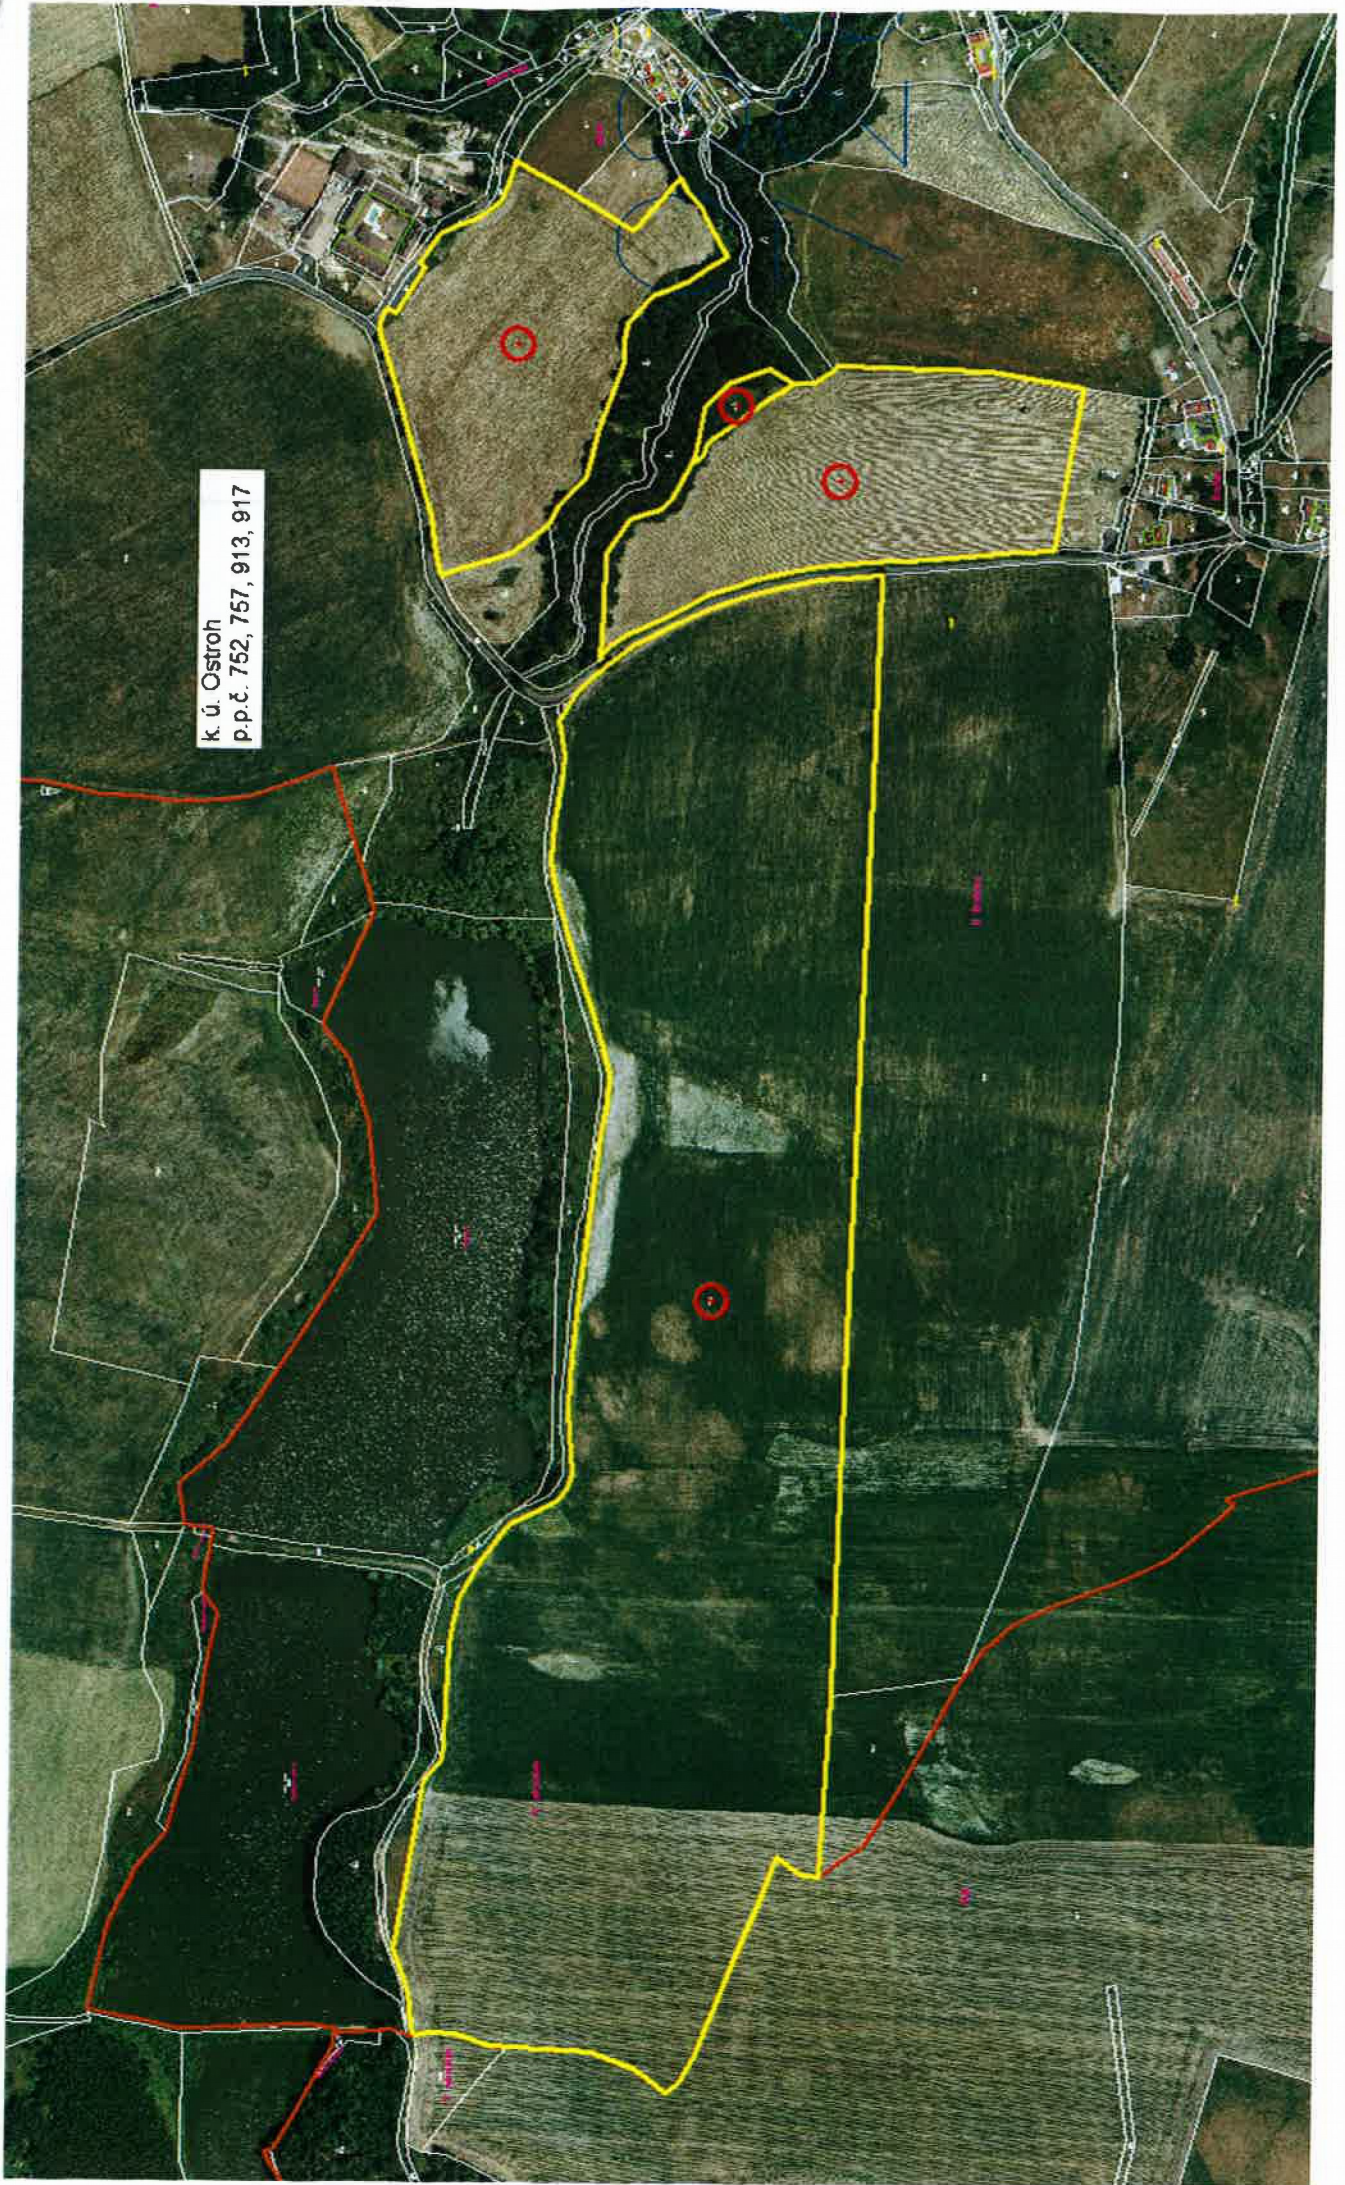

k. ú. Ostruh
p.p.č. 752, 757, 913, 917

PARCELY VYBRANÉ V MAPĚ VYHOVUJÍCÍ ZADANÉ PODMÍNCE

OKRES: CZ0411 Cheb, 3402
OBEC: 577979 Poustka
KAT.ÚZEMÍ: 726605 Ostroh

SOUPIS PARCEL

Data platná k: 1.01.2023

původ: Katastr nemovitostí (KN)

PARCELA	VÝMĚRA[m ²]	DRUH	VYUŽITÍ	LV
KN 752	43431	orná půda		114
KN 757	42138	orná půda		114
KN 913	255755	orná půda		114
KN 917	1780	travní p.		114

V Katastru nemovitostí evidovány celkem: 4 parcely.

Vyhотовeno systémem MISYS ver.16.11.151139 SW hasp pro VFK verze 6.0

Datum a čas vyhotovení výpisu: 21.04.2023 10:29:00

Vyhотовil: 

Výpis vyhotoven za 0.453s, SQLite3 native, ver.3.35.5

Tento výpis má informativní charakter a je určen pouze pro vnitřní potřebu oprávněného uživatele dat SPI KN.