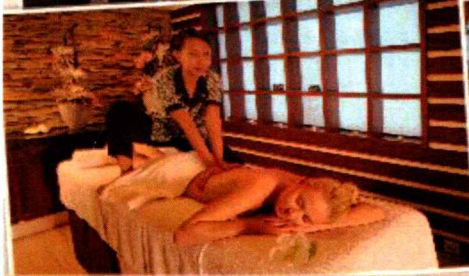

HOTEL LANTERNA

HOTEL HORAL

HOTEL GALIK

HOTEL PODJAVOREM