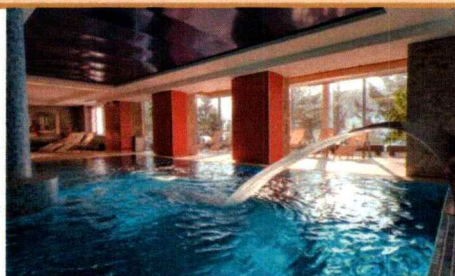

Institute of Molecular and Translational Medicine, Faculty of Medicine and Dentistry, Palacky University in Olomouc
Hněvotínská 5, Olomouc, 775 15

Termín akce: 2.-4.10.2023

Počet osob: 70 osob/36 pokjů/2 noci

Cena zahrnuje: snídaně bufetovou formou, večeře formou studeného a teplého bufé, **neomezené vstupy do relaxačního centra L-Spa v hotelu Lanterna**** i Wellness Horal (termální bazény, saunový svět se saunovými rituály, kardio fitness)**, parkování, připojení k internetu

	Služba	Cena za jednotku	Sleva	Cena po slevě	Počet jednotek	počet nocí	Celkem bez DPH	
Ubytování	Lanterna Standard **** dvoulůžkový	3 484 Kč	25%	2 613 Kč	34	2	177 684 Kč	
	Lanterna Standard **** jednolůžkový	3 219 Kč	35%	2 093 Kč	2	2	8 370 Kč	
Strava	Snídaně formou bufetu	363 Kč		363 Kč	70	2	50 820 Kč	
	Večeře formou studeného a teplého bufé	545 Kč		545 Kč			0 Kč	
	Večeře servírovaná 2 chody	330 Kč		330 Kč	70	2	46 200 Kč	
Oběd	Oběd servírovaný, 2 chody	330 Kč		330 Kč	70	3	69 300 Kč	
Strava 2	Coffee break II	260 Kč		260 Kč	70	2	36 400 Kč	
	Coffee break I	180 Kč		180 Kč	70	2	25 200 Kč	
	Večerní občerstvení	300 Kč		300 Kč	70	2	42 000 Kč	
Konfereční zázemí	Konfereční sál včetně vybavení i ozvučení	12 000 Kč	55%	5 400 Kč	1	2,5	13 500 Kč	
Firemní	Konzumace	400 Kč		400 Kč	70	1	28 000 Kč	
Dárek	Poplatek obci	30 Kč		30 Kč	70	1	2 100 Kč	
Celkem (bez DPH)								499 574 Kč
Celkem (s DPH)								554 202 Kč
Záloha v %								70%
Záloha v Kč (z kalkulované ceny s DPH)								387 941 Kč

Uvedené ceny jsou bez DPH

Cena je smluvní a je platná na kalkulovaný počet osob a nocí. Kalkulace platí 7 dnů od zaslání.

Cenu obědů a večeří lze upravit dle výběru jídla a dle dohody.

Kalkulace je zpracovaná bez konzumace nápojů (účtováno dle skutečné konzumace).

Cena ubytování nezahrnuje ubytovací poplatek ve výši 30 Kč na osoba/noc, s platností od 1.1.2022.

Check-in v 15:00 v den příjezdu, check-out do 12:00 v den odjezdu.

Od 24:00 účtujeme každou započatou otevírací hodinu restaurace taxou 3 000 Kč / hodinu.

[Všeobecné obchodní podmínky Resortu Valachy](#)

Rezervaci i cenovou nabídku, prosím, potvrďte vyplněním a zasláním formuláře "Objednávka" viz příloha do 30. června 2023.