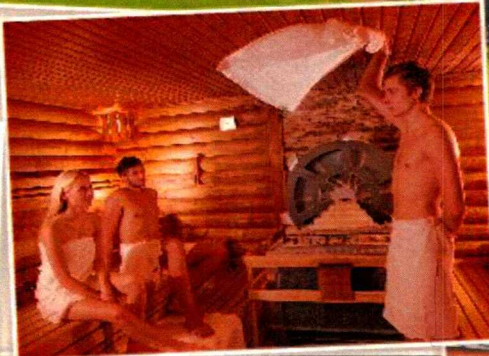

HOTEL LANTERNA

HOTEL HORAL

HOTEL GALIK

HOTEL PODJAVOREM