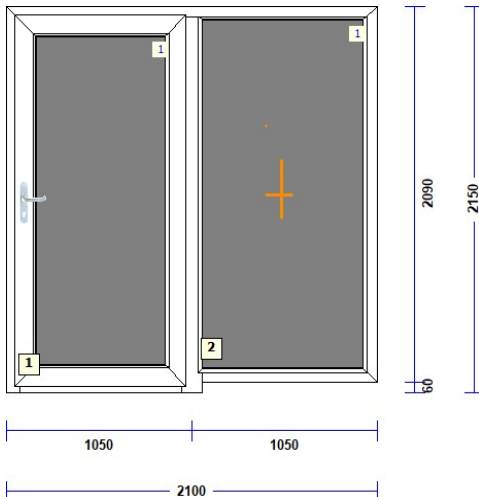

*
*

Pokud není stanoveno jinak, jsou všechny pozice vyobrazeny z pohledu zevnitř.

BARVA: Bílá

Č.poz.	Kusy	Množ.	Cena/jedn. Kč	Celk.cena Kč
01	1 ks		42.896,00	42.896,00

M 1:120

Rám 76 / Dveřní křídlo Z BRILLANT
 Bílá
 Vnější rozměry rámu.: 2100/2150
 1x Vchodové dveře 1.kř.P-C
 Deska 24 mm bílá
 01.01/ 764x1.858
 02.01/ 944x1.968