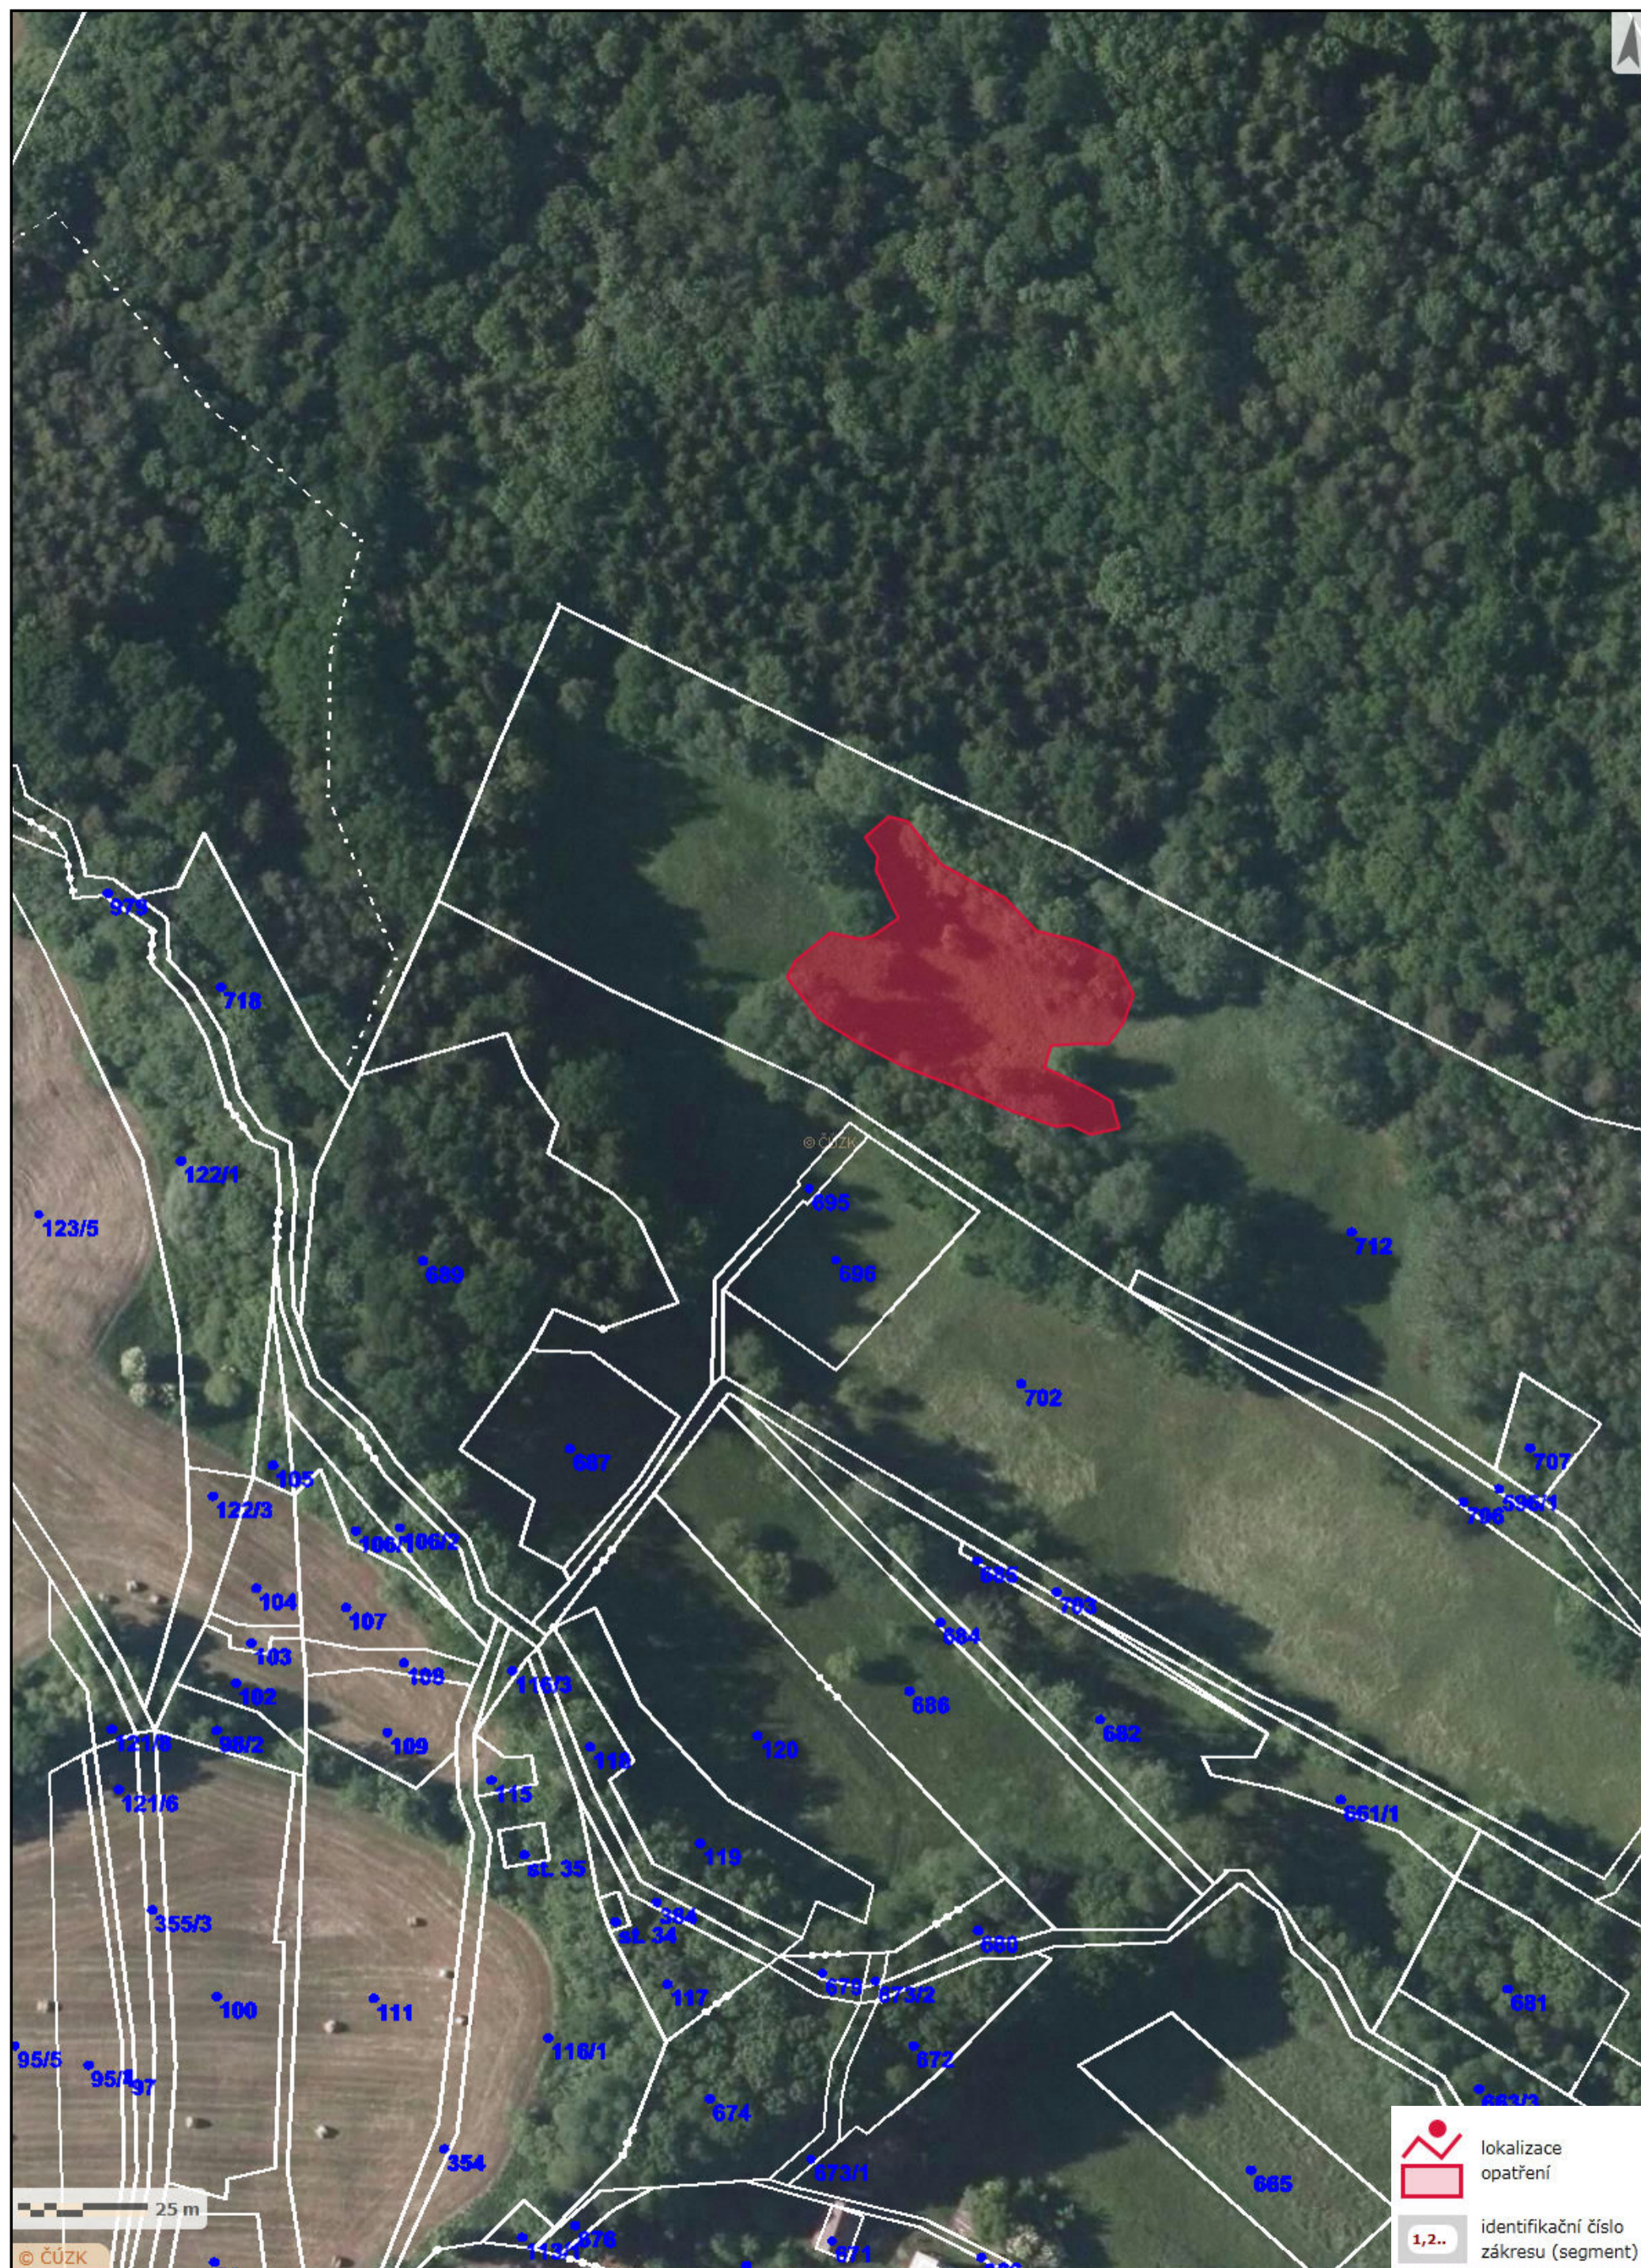

Zákres lokalizace opatření

příloha ke smlouvě číslo PPK-199a/53/16

kosení Jílové

Zákres lokalizace opatření

příloha ke smlouvě číslo PPK-199a/53/16

kosení Horní Oldřichov

Zákres lokalizace opatření

příloha ke smlouvě číslo PPK-199a/53/16
ruční kosení PR Bohyňská lada

Zákres lokalizace opatření

příloha ke smlouvě číslo PPK-199a/53/16

výřez náletových dřevin a keřů PR Bohyňská lada

Zákres lokalizace opatření

příloha ke smlouvě číslo PPK-199a/53/16

výřez hlohů Javory