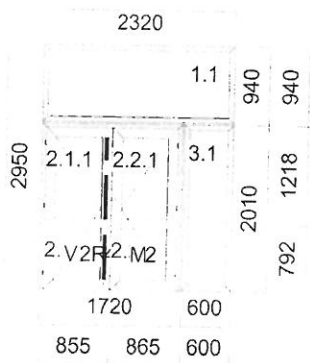

**Popis pozice:** Profil: **Inoutic Arcade**

Šířka x Výška [mm]: 2280 x 2980

Typ1: Okno 5k 14465/14466

Typ2: Okno 5k 14465/14466

Typ3: VDD 14470/14472 bez prahu

Barva rám: Bílá křídlo: Bílá

Výplň:

6 x Float 4 mm / NIRO 16 / Top 1.1 4 mm U=1.1

Sloupky: 2 x Sloupek Arcade 120mm Bílá

Kování:

1 x R4-ROLNY dolní křídlo KfV

1 x VD horní kř.M2 (2klíny) + váleček

2 x Rozš./spoj: 14664

Bezbariérový práh

vodorovné madlo na obou křídlech  
stavěče křidel

**cena celkem: 31 936 Kč**

2	Sestava	1			45 910 Kč	32 137 Kč	32 137 Kč
	montáž	1 739,00 Kč	demontáž	422,00 Kč	začištění	1 581,00 Kč	

**Popis pozice:** Profil: **Inoutic Arcade**

Šířka x Výška [mm]: 2320 x 2950

Typ1: Okno 5k 14465/14466