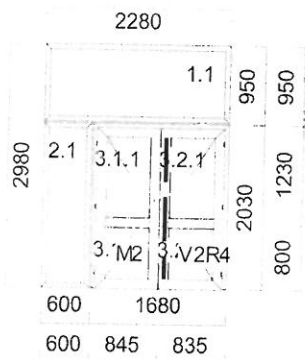

Šířka x Výška [mm]: 2320 x 2010

Typ1: VDD 14470/14472 bez prahu

Typ2: Okno 5k 14465/14466

Barva rám: Bílá křídlo: Bílá

Výplň:

5 x Float 4 mm / NIRO 16 / Top 1.1 4 mm U=1.1

Sloupky: 2 x Sloupek Arcade 120mm Bílá

Kování:

1 x R4-ROLNY dolní křídlo KfV

1 x R4-ROLNY+Váleček, Horní křídlo

1 x Rozš./spoj: 14664

Bezbariérový práh

vodorovné madlo na obou křídlech  
stavěče křidel

**cena celkem: 28 655 Kč**

4	vybourání a začištění dveří	2,0 ks			2 100 Kč	4 200 Kč	
---	-----------------------------	--------	--	--	----------	----------	--

nabídku vypracoval: Miroslav Pöschl  
tel.: +420 602 427 082  
e-mail: miroslav.poschl@eximetplast.cz

Poz.	Název	Počet	šířka	výška délka	Cena za ks	Cena za ks po slevě	Cena po slevě
1	Sestava	1			45 622 Kč	31 936 Kč	31 936 Kč
	montáž	1 736,00 Kč	demontáž	421,00 Kč	začištění	1 578,00 Kč	

**Popis pozice:** Profil: **Inoutic Arcade**

Šířka x Výška [mm]: 2280 x 2980

Typ1: Okno 5k 14465/14466

Typ2: Okno 5k 14465/14466

Typ3: VDD 14470/14472 bez prahu

Barva rám: Bílá křídlo: Bílá

Výplň:

6 x Float 4 mm / NIRO 16 / Top 1.1 4 mm U=1.1