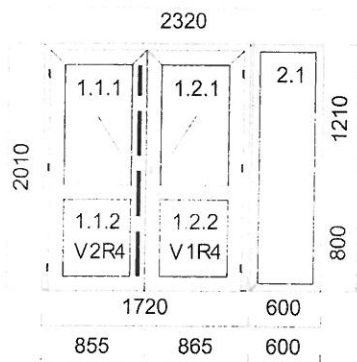

Poz.	Název	Počet	šířka	výška délka	Cena za ks	Cena za ks po slevě	Cena po slevě
3	Sestava	1			40 936 Kč	28 655 Kč	28 655 Kč
	montáž	1 429,00 Kč	demontáž	346,00 Kč	začištění	1 299,00 Kč	

**Popis pozice:** Profil: Inoutic Arcade