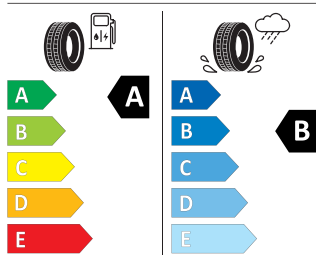

Ostatní

Oboustranný koberec v zavazadlovém prostoru

Energetický štítek

Rotare Aero 17"

GOODYEAR 205/55 R17 91V

GOODYEAR 582740

205/55R17 91 V CI

2020/740