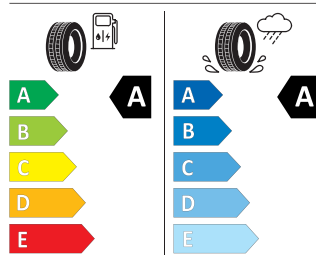

Continental 205/55 R17 91V

Continental 0358161

205/55 R 17 91 V CI

2020/740

Pro zobrazení detailních informací o této pneumatice můžete naskenovat tento QR-kód Vaším smartphonem.

Product sheet

<https://relasdata.blob.core.windows.net/relas/tyres/sheet/AYJm1uGNBpRdXL2hcmDZEw==>