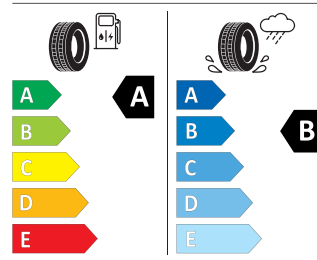

Michelin 205/55 R17 91V

MICHELIN 069790

205/55R17 91 V CI

2020/740

Pro zobrazení detailních informací o této pneumatice můžete naskenovat tento QR-kód Vaším smartphonem.

Product sheet

<https://relasdata.blob.core.windows.net/relas/tyres/sheet/1ze6/l4RpmJDUT8WoKkB+g==>