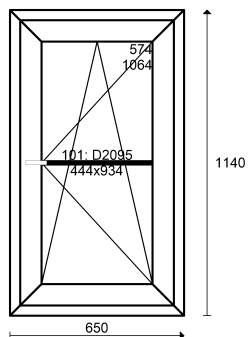

POHLED ZE VNITŘ, VÝŠKA OKEN NEZAHŔNUJE PODOKENNÍ PROFIL 30 mm !!!

Pozice č. 11 Parapet: ocel.pozink. hnědý RAL 8017 hl.250 mm 1.65 m 686,07 x 6 ks = 4116,4

Pozice č. 12 Parapet: PVC bílý hl. 350 mm 1.4 m 582,12 x 6 ks = 3492,72

Pozice č. 13 Profil: OVLO Classic 6-ti komorový HS
 Rozměr 1250 x 1450
 množství Cena bez DPH Celkem bez DPH Výše slevy: 4 %
 1 5.367,94 5.367,94 DPH 0 %
 N

Kování: Winkhaus ActivePilot
 Zasklení: HS Dvojsklo 3/16TGI/*4 Ug=1,1 W/(m2K) (D2095)
 Meziskelní mřížka: bílá tl. 18 mm

Shodiště

POHLED ZE VNITŘ, VÝŠKA OKEN NEZAHŔNUJE PODOKENNÍ PROFIL 30 mm !!!

Pozice č. 14 Rozšíření 50 mm s výtuhou OVLO, ENCORE - bílý 2.9 m 1563,49

Pozice č. 15 Parapet: PVC bílý hl. 200 mm 1.4 m 401,31

Pozice č. 16 Profil: OVLO Classic 6-ti komorový HS

Rozměr 650 x 1140

množství	Cena bez DPH	Celkem bez DPH	Výše slevy: 4 %
2	3.376,13	6.752,26	DPH 0 %
N			

Kování: Winkhaus ActivePilot

Zasklení: HS Dvojsklo 3/16TGI/*4 Ug=1,1 W/(m2K) (D2095)

Meziskelní mřížka: bílá tl. 18 mm