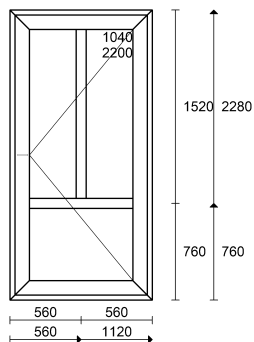

Rozměr 1670 x 800

množství	Cena bez DPH	Celkem bez DPH	Výše slevy: 4 %
1	5.918,30	5.918,30	DPH 0 %
N			

Kování: Winkhaus ActivePilot

Zasklení: HS Dvojsklo 3/16TGI/*4 Ug=1,1 W/(m2K) (D2095)

Meziskelní mřížka: bílá tl. 18 mm

Meziskelní mřížka: bílá tl. 18 mm

Pokoj lékaře

POHLED ZE VNITŘ, VÝŠKA OKEN NEZAHHRNUJE PODOKENNÍ PROFIL 30 mm !!!

Pozice č. 22 Rozšíření 30 mm (bez výztuhy) OVLO, ENCORE - bílý 3.4 m 1306,91

Pozice č. 23 Rozšíření 50 mm s výztuhou OVLO, ENCORE - bílý 3.4 m 1833,06

Pozice č. 24 Vchodové ALU dveře PONZIO PE68 otv. dovnitř

Rozměr 1120 x 2280

množství	Cena bez DPH	Celkem bez DPH	DPH 0 %
1	30.954,89	30.954,89	
		N	

Klika-klika, 3 bodový zámek , ALU práh 20 mm

Dodatečná příčka / sloupek