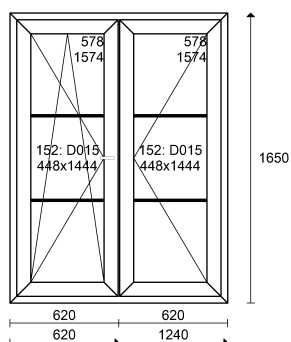

Pozice č. 2 Rozšíření 50 mm s výztuhou OVLO, ENCORE - bílý 2.04 m 1145,66

Pozice č. 3 Parapet: ocel.pozink. hnědý RAL 8017 hl.200 mm 0.52 m 175,81

Pozice č. 4 Parapet: PVC bílý hl. 350 mm 0.7 m 291,06

Pozice č.	5	Profil: OVLO Classic 6-ti komorový HS		
Rozměr		1160 x 1460		
množství	1	Cena bez DPH	Celkem bez DPH	DPH 0 %
		7.166,83	7.166,83	
			N	

Pozice č. 6 Parapet: ocel.pozink. hnědý RAL 8017 hl.250 mm 1.16 m 482,33

Pozice č. 7 Parapet: PVC bílý hl. 300 mm 1.2 m 442,26

Pozice č. 8 Profil: OVLO Classic 6-ti komorový HS
 Rozměr 1240 x 1650
 množství Cena bez DPH Celkem bez DPH Výše slevy: 4 %
 5 7.359,74 36.798,72 DPH 0 %
 N

POHLED ZE VNITŘ, VÝŠKA OKEN NEZAHŔNUJE PODOKENNÍ PROFIL 30 mm !!!

Pozice č. 9 Rozšíření 50 mm s výtuhou OVLO, ENCORE - bílý 4.6 m 2480,03 x 3 ks = 7440,08

Pozice č. 10 Profil: OVLO Classic 6-ti komorový HS
 Rozměr 1240 x 1650
 množství Cena bez DPH Celkem bez DPH DPH 0 %
 1 9.406,55 9.406,55
 N