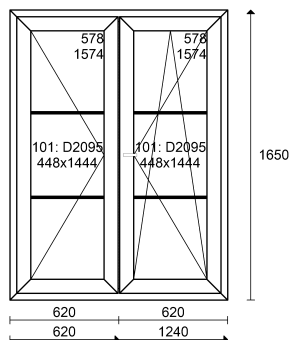

Pozice č. 2 Rozšíření 50 mm s výztuhou OVLO, ENCORE - bílý 2.04 m 1145,66

Pozice č. 3 Parapet: ocel.pozink. hnědý RAL 8017 hl.200 mm 0.52 m 175,81

Pozice č. 4 Parapet: PVC bílý hl. 350 mm 0.7 m 291,06

Pozice č.	5	Profil: OVLO Classic 6-ti komorový HS		
Rozměr		1160 x 1460		
množství	1	Cena bez DPH	Celkem bez DPH	DPH 0 %
		7.166,83	7.166,83	
			N	

Pozice č. 6 Parapet: ocel.pozink. hnědý RAL 8017 hl.250 mm 1.16 m 482,33

Pozice č. 7 Parapet: PVC bílý hl. 300 mm 1.2 m 442,26

Pozice č. 8 Profil: OVLO Classic 6-ti komorový HS
 Rozměr 1240 x 1650
 množství Cena bez DPH Celkem bez DPH Výše slevy: 4 %
 5 7.359,74 36.798,72 DPH 0 %
 N

POHLED ZE VNITŘ, VÝŠKA OKEN NEZAHŔNUJE PODOKENNÍ PROFIL 30 mm !!!

Pozice č. 9 Rozšíření 50 mm s výtuhou OVLO, ENCORE - bílý 4.6 m 2480,03 x 3 ks = 7440,08

Pozice č. 10 Profil: OVLO Classic 6-ti komorový HS
 Rozměr 1240 x 1650
 množství Cena bez DPH Celkem bez DPH DPH 0 %
 1 9.406,55 9.406,55
 N