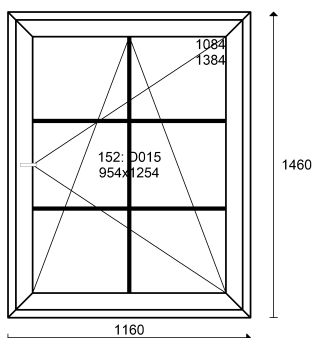

Pozice č. 2 Rozšíření 50 mm s výztuhou OVLO, ENCORE - bílý 2.04 m 1145,66

Pozice č. 3 Parapet: ocel.pozink. hnědý RAL 8017 hl.200 mm 0.52 m 175,81

Pozice č. 4 Parapet: PVC bílý hl. 350 mm 0.7 m 291,06

Pozice č.	5	Profil: OVLO Classic 6-ti komorový HS		
Rozměr		1160 x 1460		
množství	1	Cena bez DPH	Celkem bez DPH	DPH 0 %
		7.166,83	7.166,83	
			N	

Pozice č. 6 Parapet: ocel.pozink. hnědý RAL 8017 hl.250 mm 1.16 m 482,33

Pozice č. 7 Parapet: PVC bílý hl. 300 mm 1.2 m 442,26

Pozice č. 8 Profil: OVLO Classic 6-ti komorový HS
 Rozměr 1240 x 1650
 množství Cena bez DPH Celkem bez DPH Výše slevy: 4 %
 5 7.359,74 36.798,72 DPH 0 %
 N

POHLED ZE VNITŘ, VÝŠKA OKEN NEZAHŔNUJE PODOKENNÍ PROFIL 30 mm !!!

Pozice č. 9 Rozšíření 50 mm s výtuhou OVLO, ENCORE - bílý 4.6 m 2480,03 x 3 ks = 7440,08

Pozice č. 10 Profil: OVLO Classic 6-ti komorový HS
 Rozměr 1240 x 1650
 množství Cena bez DPH Celkem bez DPH DPH 0 %
 1 9.406,55 9.406,55
 N