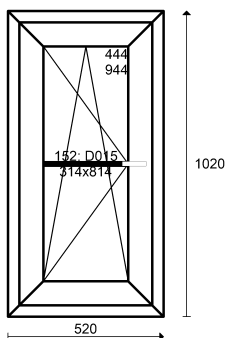

ze dne: 17.05.2023

DODAVATEL Avantgarde PLUS s.r.o.

Jablunkovská 101, 739 61 Třinec

Tel/fax: +420 558 341 002

GSM: +420 721 085 156

E-mail: info@avantgardeplus.cz

Bankovní spojení: ČSOB a.s.

Číslo účtu: 275352275/0300

IČ: 05173116

DIČ: CZ 05173116

Městský úřad Český Těšín

náměstí ČSA 1/1

737 01 Český Těšín

telefon: 553 035 555, pietroszova@tesin.cz

Pozice č.	1	Profil: OVLO Classic 6-ti komorový HS		
Rozměr		520 x 1020		
množství	1	Cena bez DPH	Celkem bez DPH	DPH 0 %
		3.864,46	3.864,46	
			N	

Kování: Winkhaus ActivePilot

Zasklení: HS Kůra 4KUR/16TGI/*4 Ug=1,1 W/(m2k) (D015) přízemí

Zasklení: HS Kůra 4KUR/16TGI/*4 Ug=1,1 W/(m2k) (D015)

Meziskelní mřížka: bílá tl. 18 mm

Přízemí

POHLED ZE VNITŘ, VÝŠKA OKEN NEZAHŔNUJE PODOKENNÍ PROFIL 30 mm !!!

Pozice č. 2 Rozšíření 50 mm s výztuhou OVLO, ENCORE - bílý 2.04 m 1145,66

Pozice č. 3 Parapet: ocel.pozink. hnědý RAL 8017 hl.200 mm 0.52 m 175,81

Pozice č. 4 Parapet: PVC bílý hl. 350 mm 0.7 m 291,06