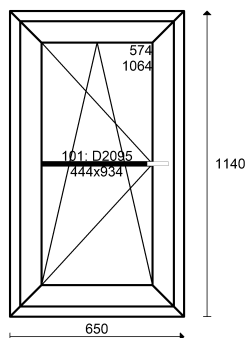

POHLED ZE VNITŘ, VÝŠKA OKEN NEZAHŔNUJE PODOKENNÍ PROFIL 30 mm !!!

Pozice č. 11 Parapet: ocel.pozink. hnědý RAL 8017 hl.250 mm 1.65 m 686,07 x 6 ks = 4116,4

Pozice č. 12 Parapet: PVC bílý hl. 350 mm 1.4 m 582,12 x 6 ks = 3492,72

Shodiště

POHLED ZE VNITŘ, VÝŠKA OKEN NEZAHŔNUJE PODOKENNÍ PROFIL 30 mm !!!

Pozice č. 14 Rozšíření 50 mm s výtuhou OVLO, ENCORE - bílý 2.9 m 1563,49

Pozice č. 15 Parapet: PVC bílý hl. 200 mm 1.4 m 401,31

Pozice č. 16 Profil: OVLO Classic 6-ti komorový HS

Rozměr 650 x 1140

množství	Cena bez DPH	Celkem bez DPH	Výše slevy: 4 %
2	3.376,13	6.752,26	DPH 0 %
N			

Kování: Winkhaus ActivePilot

Zasklení: HS Dvojsklo 3/16TGI/*4 Ug=1,1 W/(m2K) (D2095)

Meziskelní mřížka: bílá tl. 18 mm

Schodiště

POHLED ZE VNITŘ, VÝŠKA OKEN NEZAHHRNUJE PODOKENNÍ PROFIL 30 mm !!!

Pozice č. 17 Profil: OVLO Classic 6-ti komorový HS

Rozměr 650 x 1140

množství	Cena bez DPH	Celkem bez DPH	Výše slevy: 4 %
1	3.376,13	3.376,13	DPH 0 %
N			