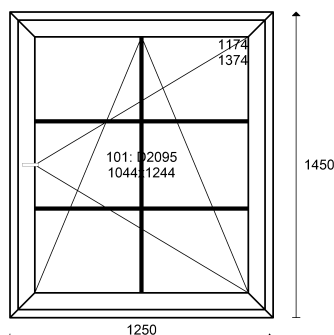

Pozice č. 6 Parapet: ocel.pozink. hnědý RAL 8017 hl.250 mm 1.16 m 482,33

Pozice č. 7 Parapet: PVC bílý hl. 300 mm 1.2 m 442,26

Pozice č. 8 Profil: OVLO Classic 6-ti komorový HS
 Rozměr 1240 x 1650
 množství Cena bez DPH Celkem bez DPH Výše slevy: 4 %
 5 7.359,74 36.798,72 DPH 0 %
 N

POHLED ZE VNITŘ, VÝŠKA OKEN NEZAHŔNUJE PODOKENNÍ PROFIL 30 mm !!!

Pozice č. 9 Rozšíření 50 mm s výtuhou OVLO, ENCORE - bílý 4.6 m 2480,03 x 3 ks = 7440,08

Pozice č. 10 Profil: OVLO Classic 6-ti komorový HS
 Rozměr 1240 x 1650
 množství Cena bez DPH Celkem bez DPH DPH 0 %
 1 9.406,55 9.406,55
 N

POHLED ZE VNITŘ, VÝŠKA OKEN NEZAHŔNUJE PODOKENNÍ PROFIL 30 mm !!!

Pozice č. 11 Parapet: ocel.pozink. hnědý RAL 8017 hl.250 mm 1.65 m 686,07 x 6 ks = 4116,4

Pozice č. 12 Parapet: PVC bílý hl. 350 mm 1.4 m 582,12 x 6 ks = 3492,72