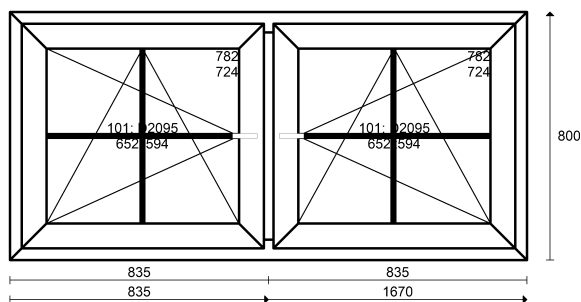

Pozice č. 17 Profil: OVLO Classic 6-ti komorový HS

Rozměr 650 x 1140

množství	Cena bez DPH	Celkem bez DPH	Výše slevy: 4 %
1	3.376,13	3.376,13	DPH 0 %
N			

Kování: Winkhaus ActivePilot

Zasklení: HS Dvojsklo 3/16TGI/*4 Ug=1,1 W/(m2K) (D2095)

Meziskelní mřížka: bílá tl. 18 mm

Schodiště

POHLED ZE VNITŘ, VÝŠKA OKEN NEZAHHRNUJE PODOKENNÍ PROFIL 30 mm !!!

Pozice č. 18 Rozšíření 50 mm s výztuhou OVLO, ENCORE - bílý 2.3 m 1240,01 x 3 ks = 3720,04

Pozice č. 19 Parapet: ocel.pozink. hnědý RAL 8017 hl.200 mm 0.65 m 219,77 x 3 ks = 659,3

Pozice č. 20 Parapet: PVC bílý hl. 300 mm 0.8 m 294,84 x 3 ks = 884,52