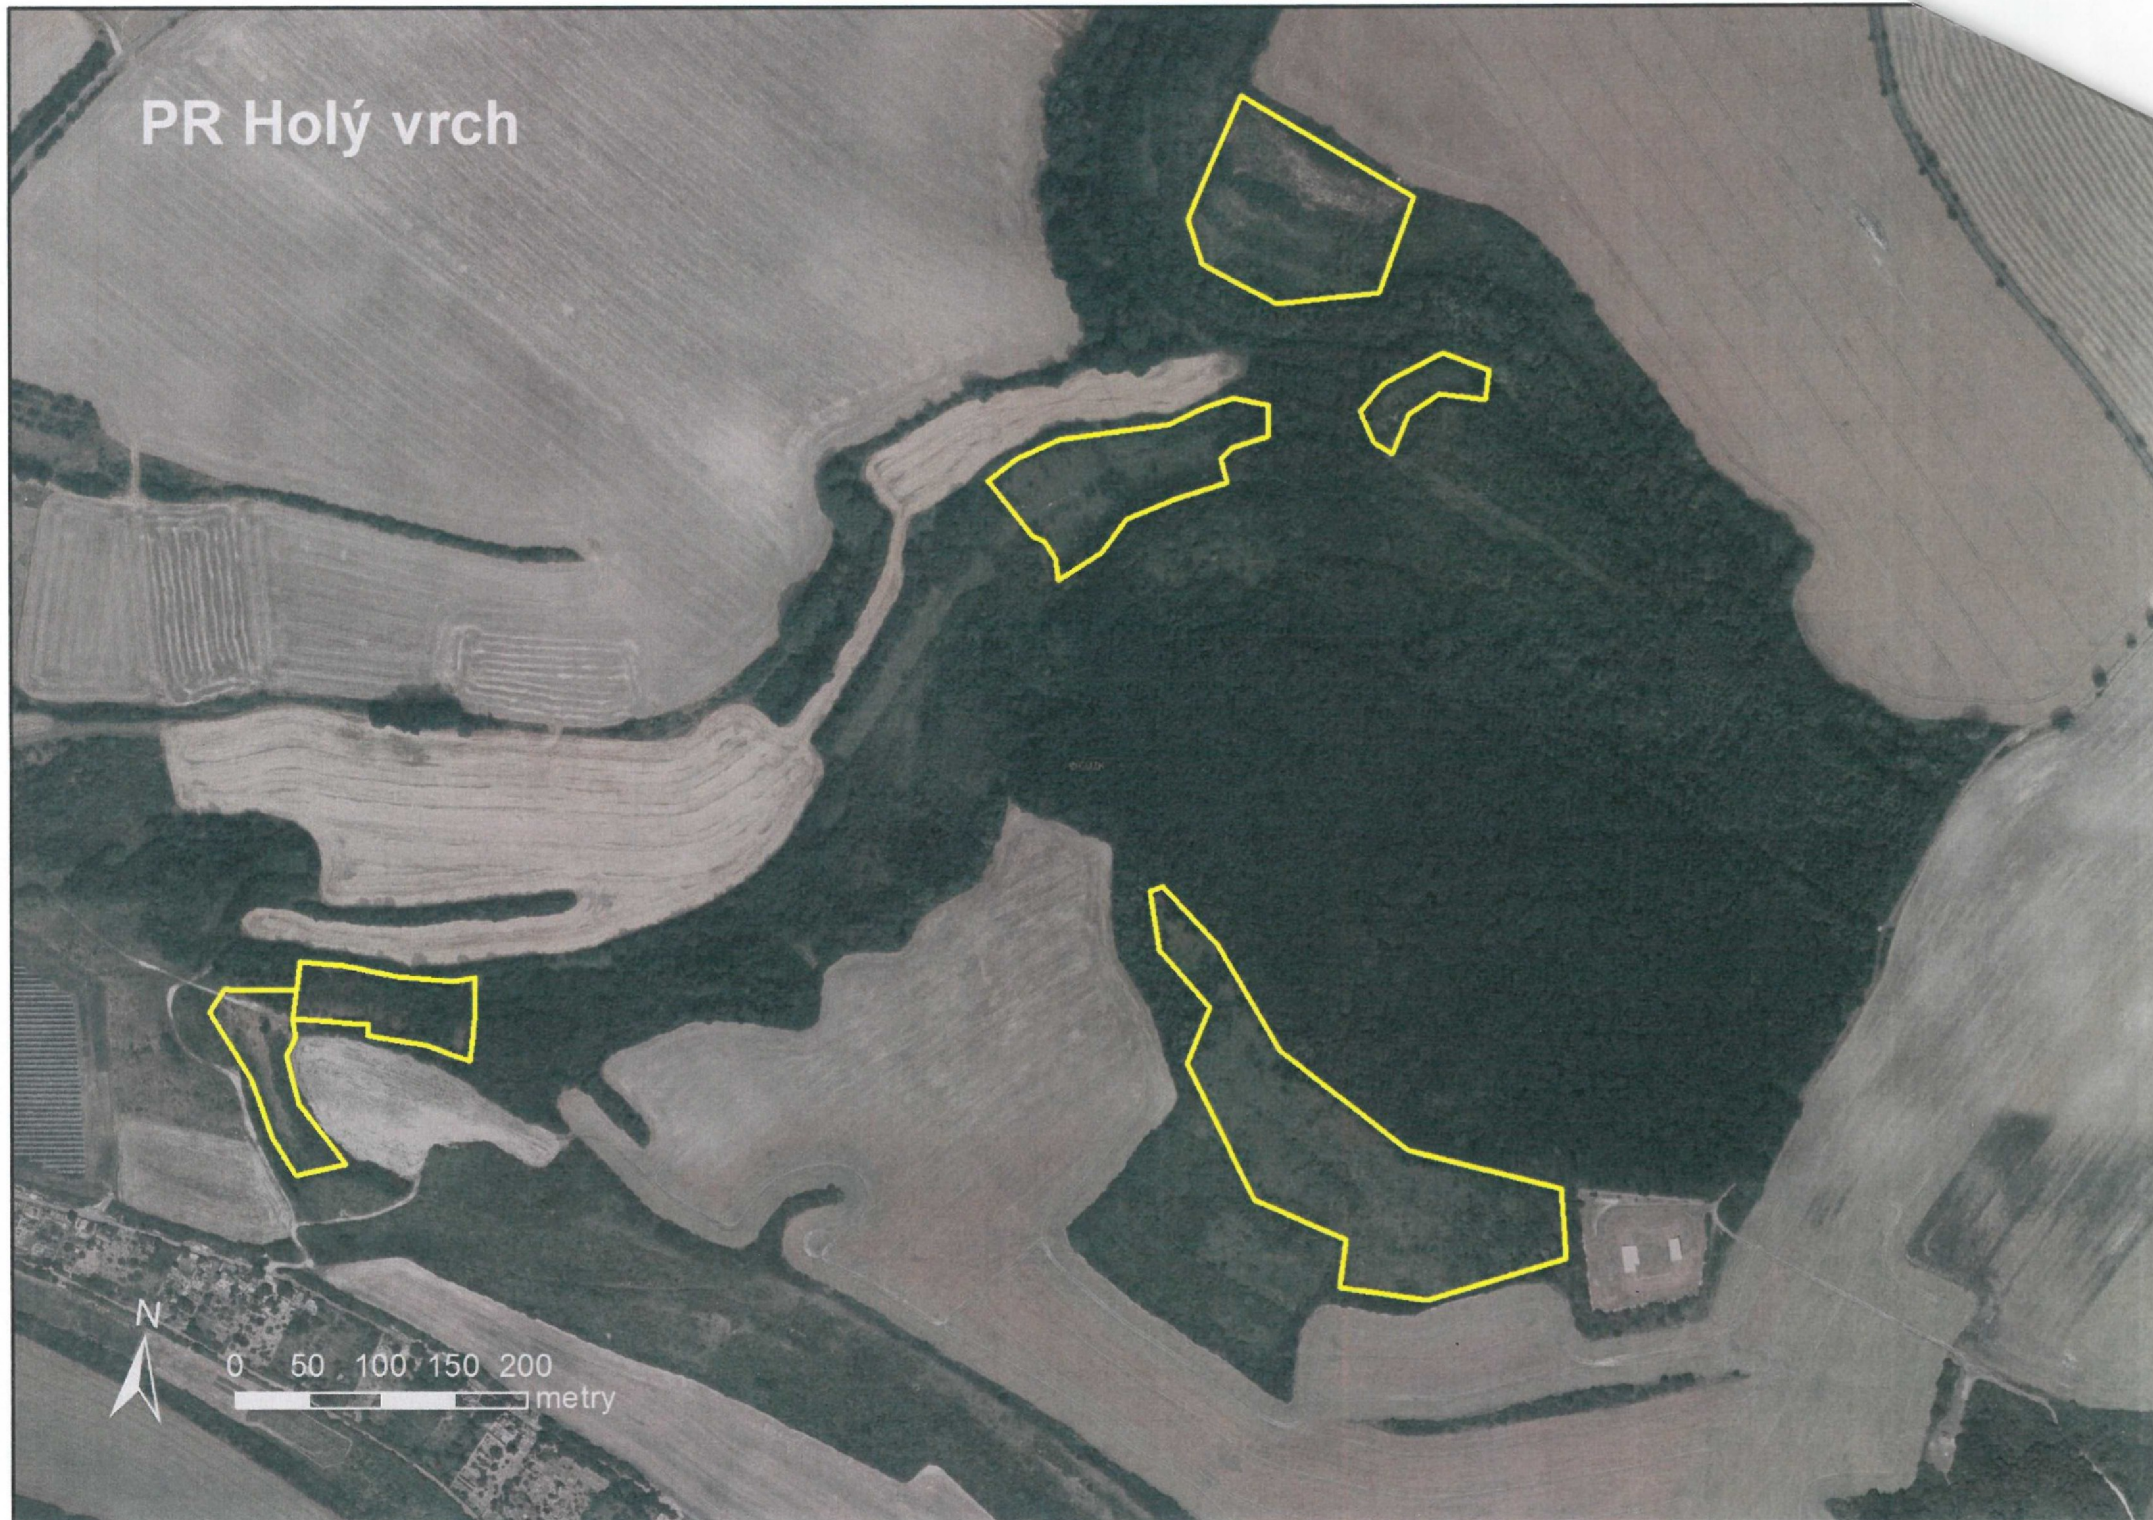

PR Holý vrch

0 50 100 150 200 metry