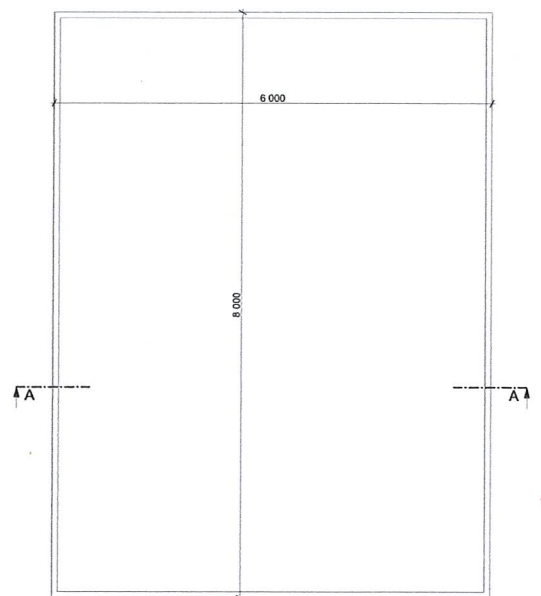

HOKEJOVÁ STŘELNICE U HALY B. MODRÉHO

SITUACE 1 : 500

PŮDORYS 1 : 50

ŘEZA 1 : 20

HALA
B. MODREHO

3820

4296

982/68

982/63

13460

982/72

976/2

977/1

976/3

977/2

977/3