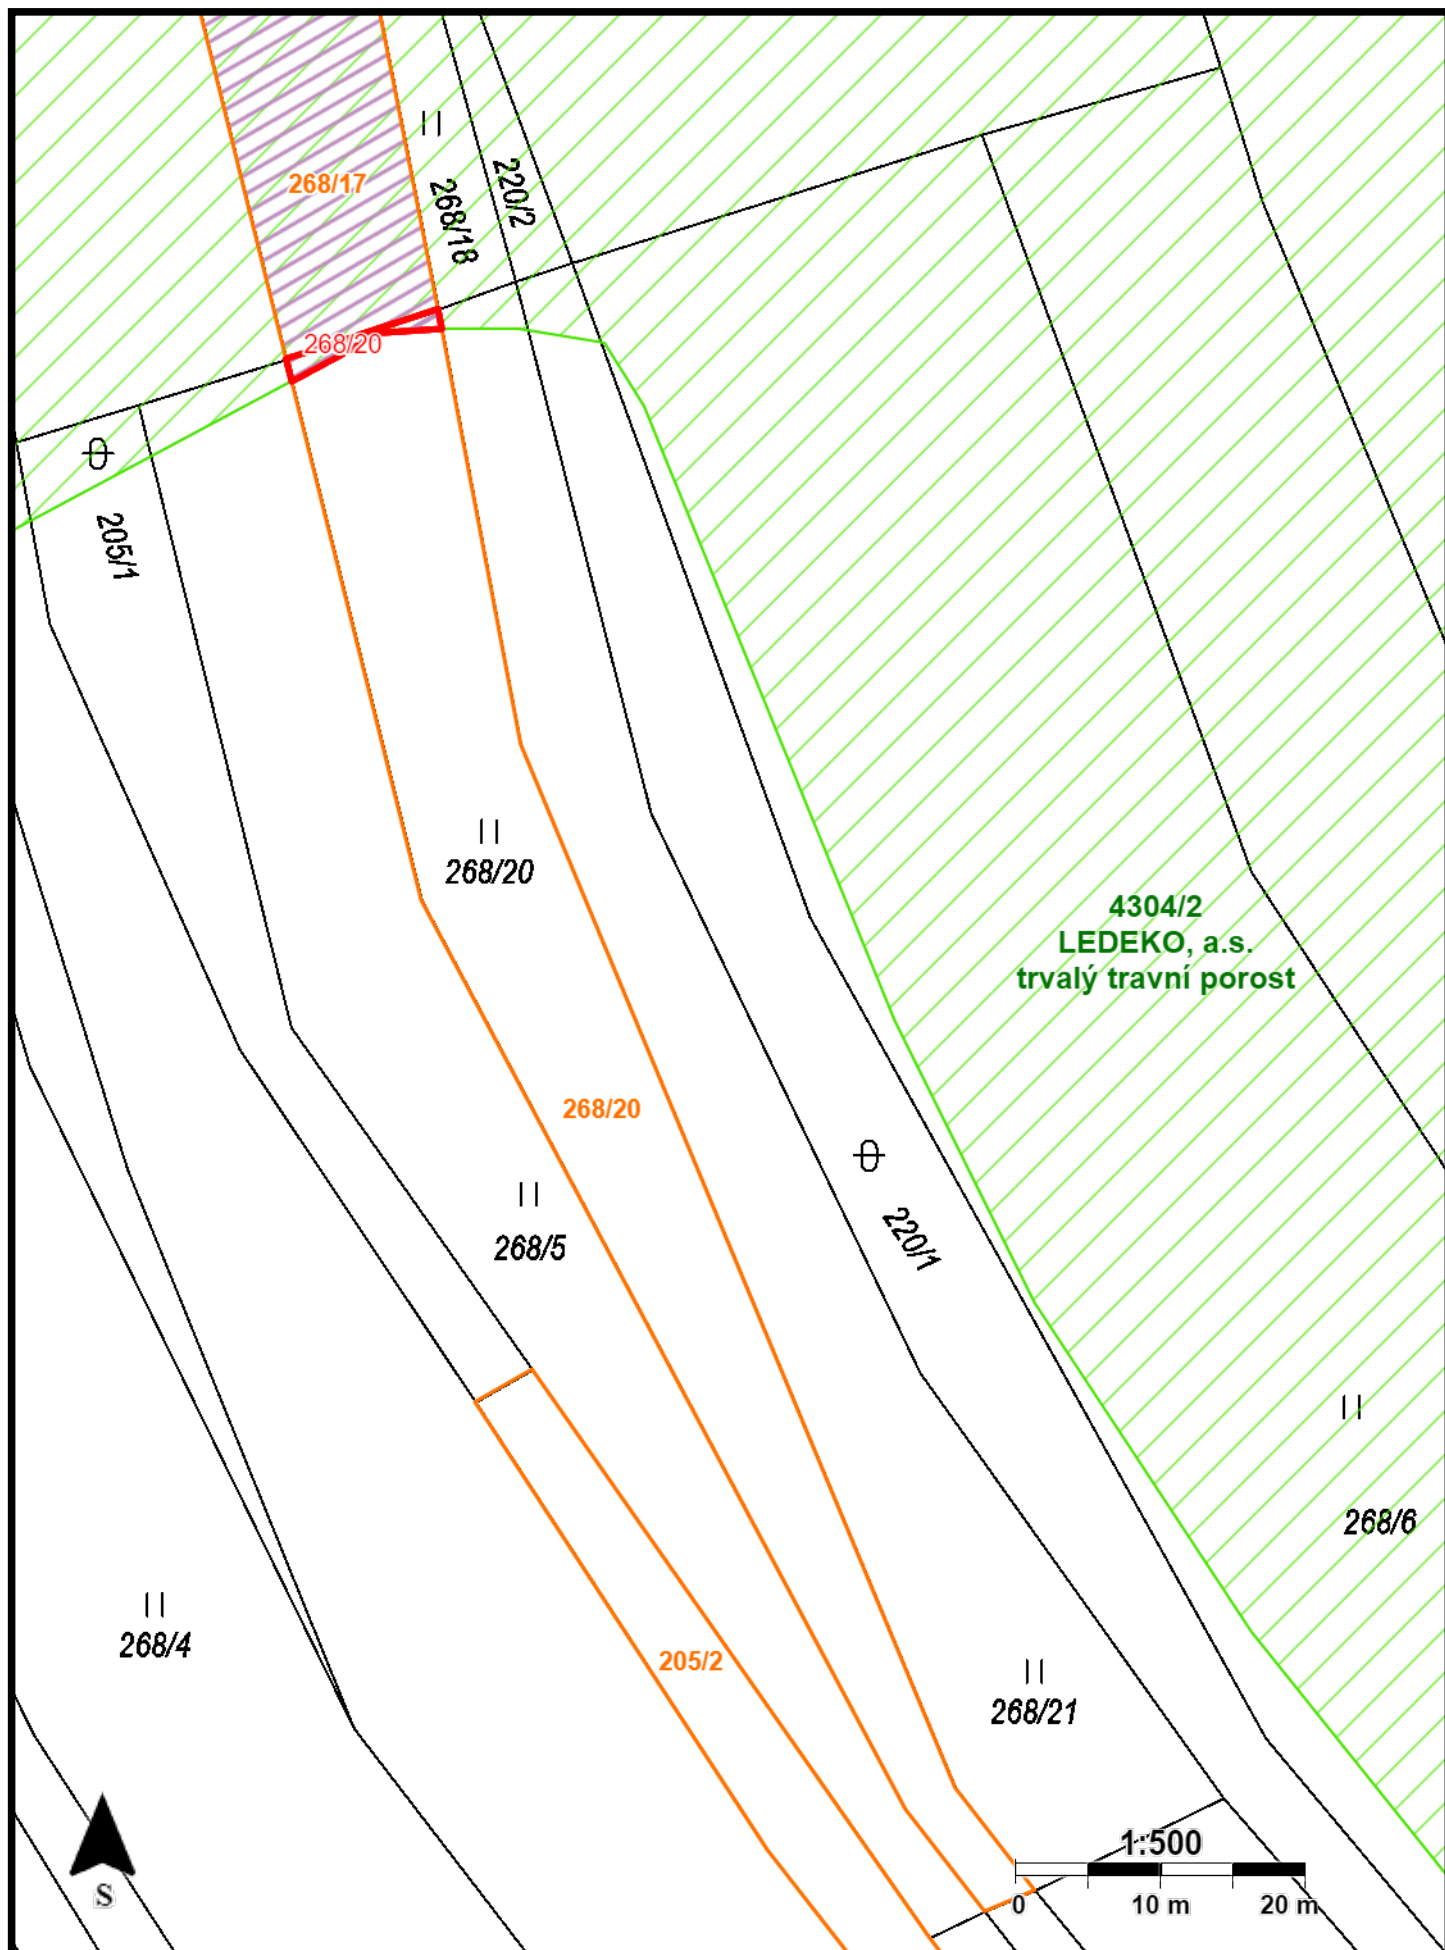

KN p.č. 268/20 k.ú. Podolí u Míchova

Legenda

LPIS

 díl půdního bloku

LPIS

 LPIS - půdní bloky

 Průniky pozemků SPÚ s LPIS

Pozemky SPÚ dle vlastnictví

 Spoluvlastnictví - podíl 0,001-0,50

 Spoluvlastnictví - podíl 0,51-0,99

 Výlučné vlastnictví

 Duplicitní vlastnictví