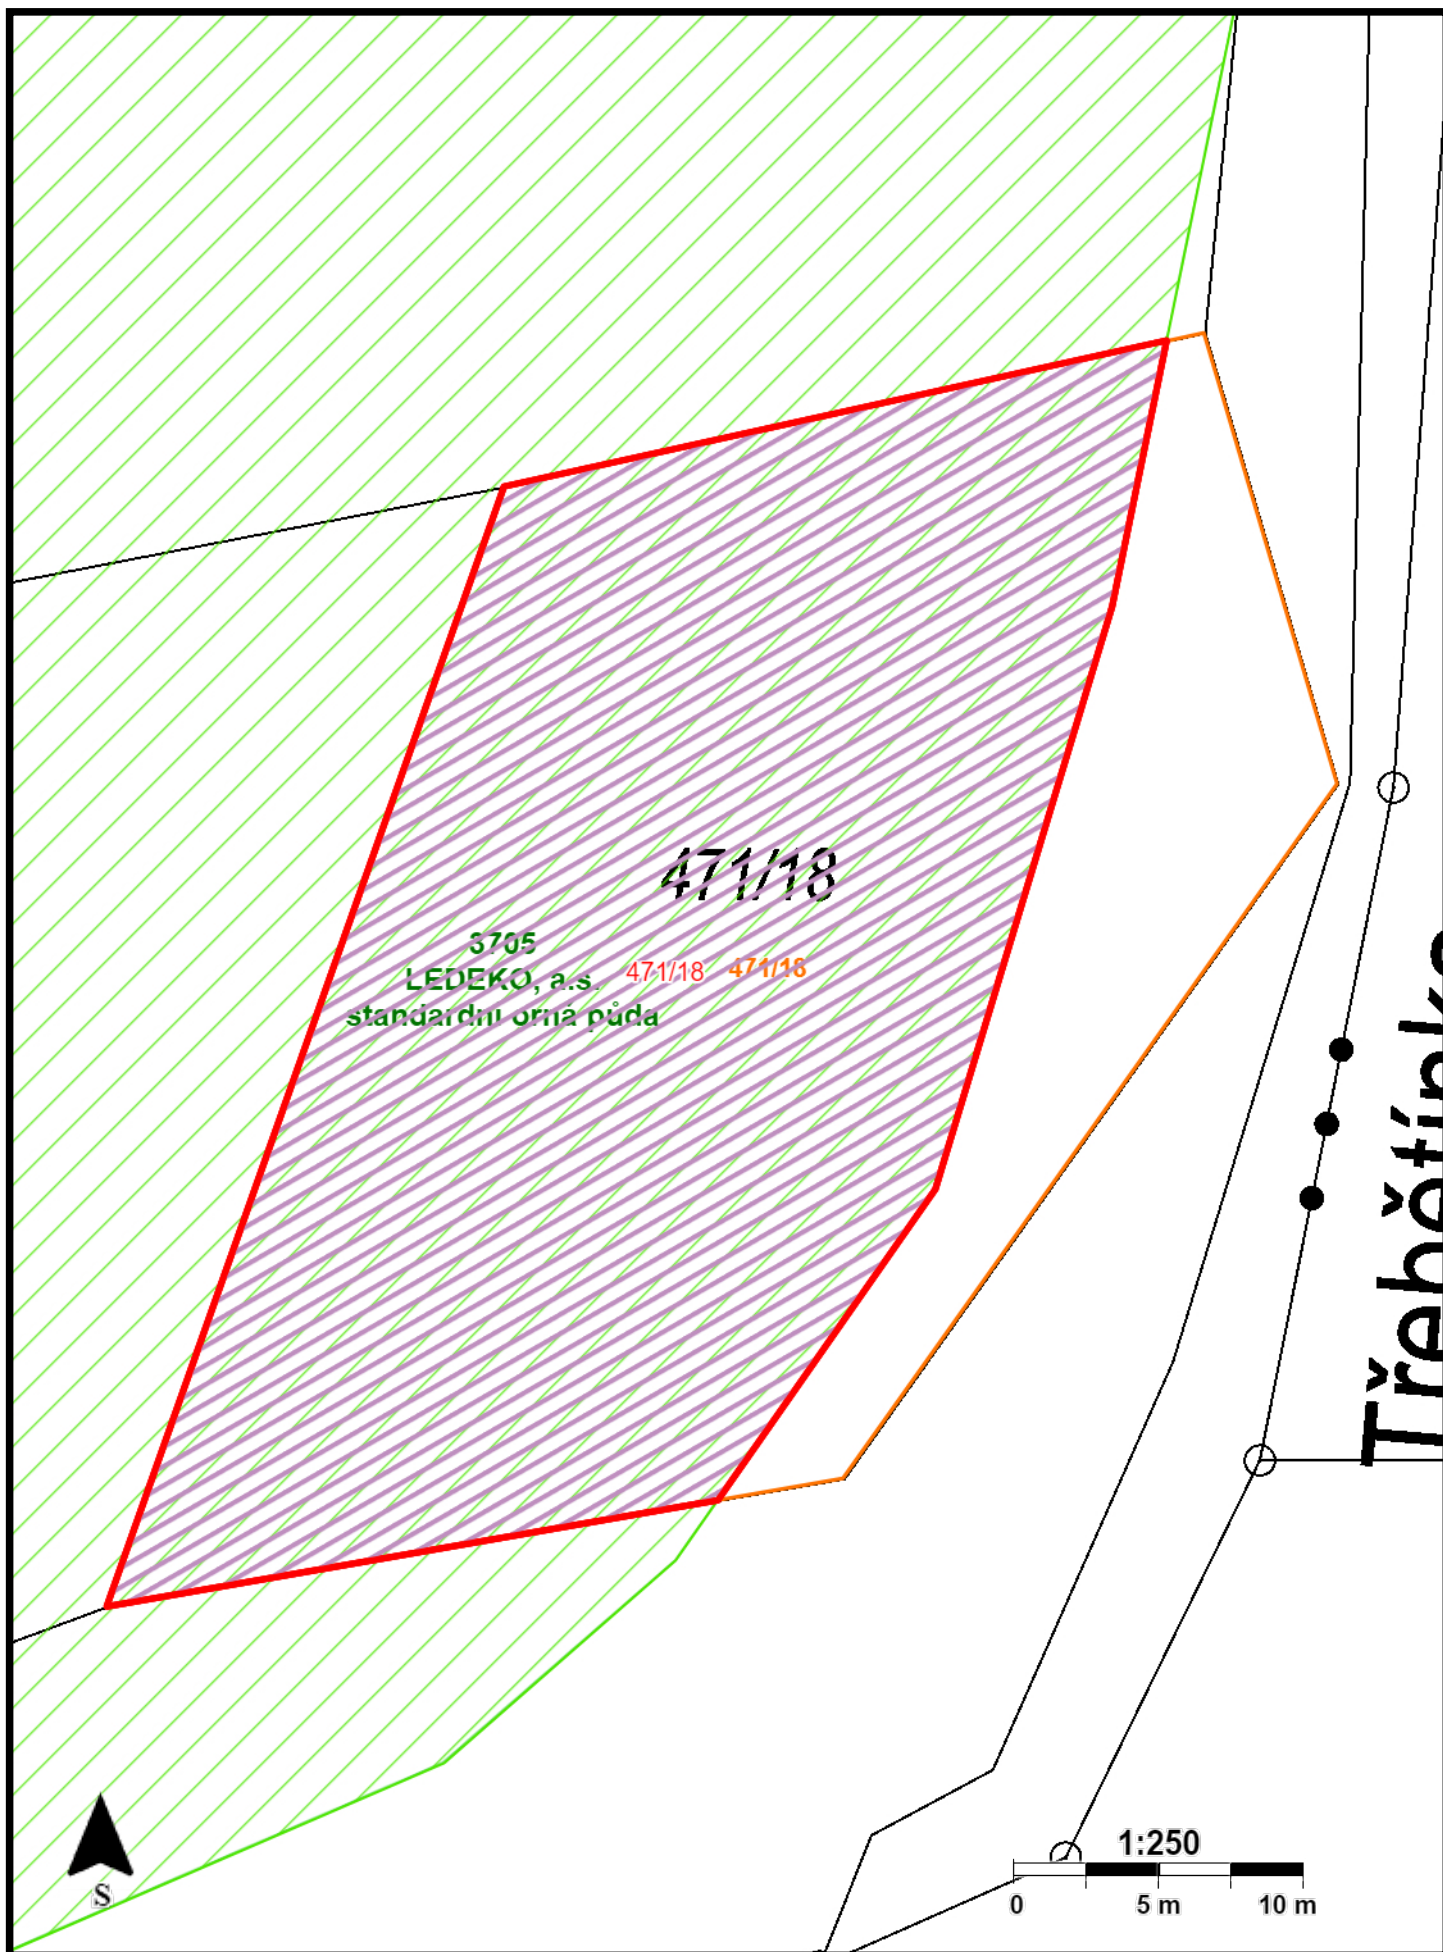

# KN p.č. 471/18 k.ú. Novičí

# Legenda

## LPIS

 díl půdního bloku

## Pozemky SPÚ dle vlastnictví

 Spoluvlastnictví - podíl 0,001-0,50

 Spoluvlastnictví - podíl 0,51-0,99

 Výlučné vlastnictví

 Duplicitní vlastnictví