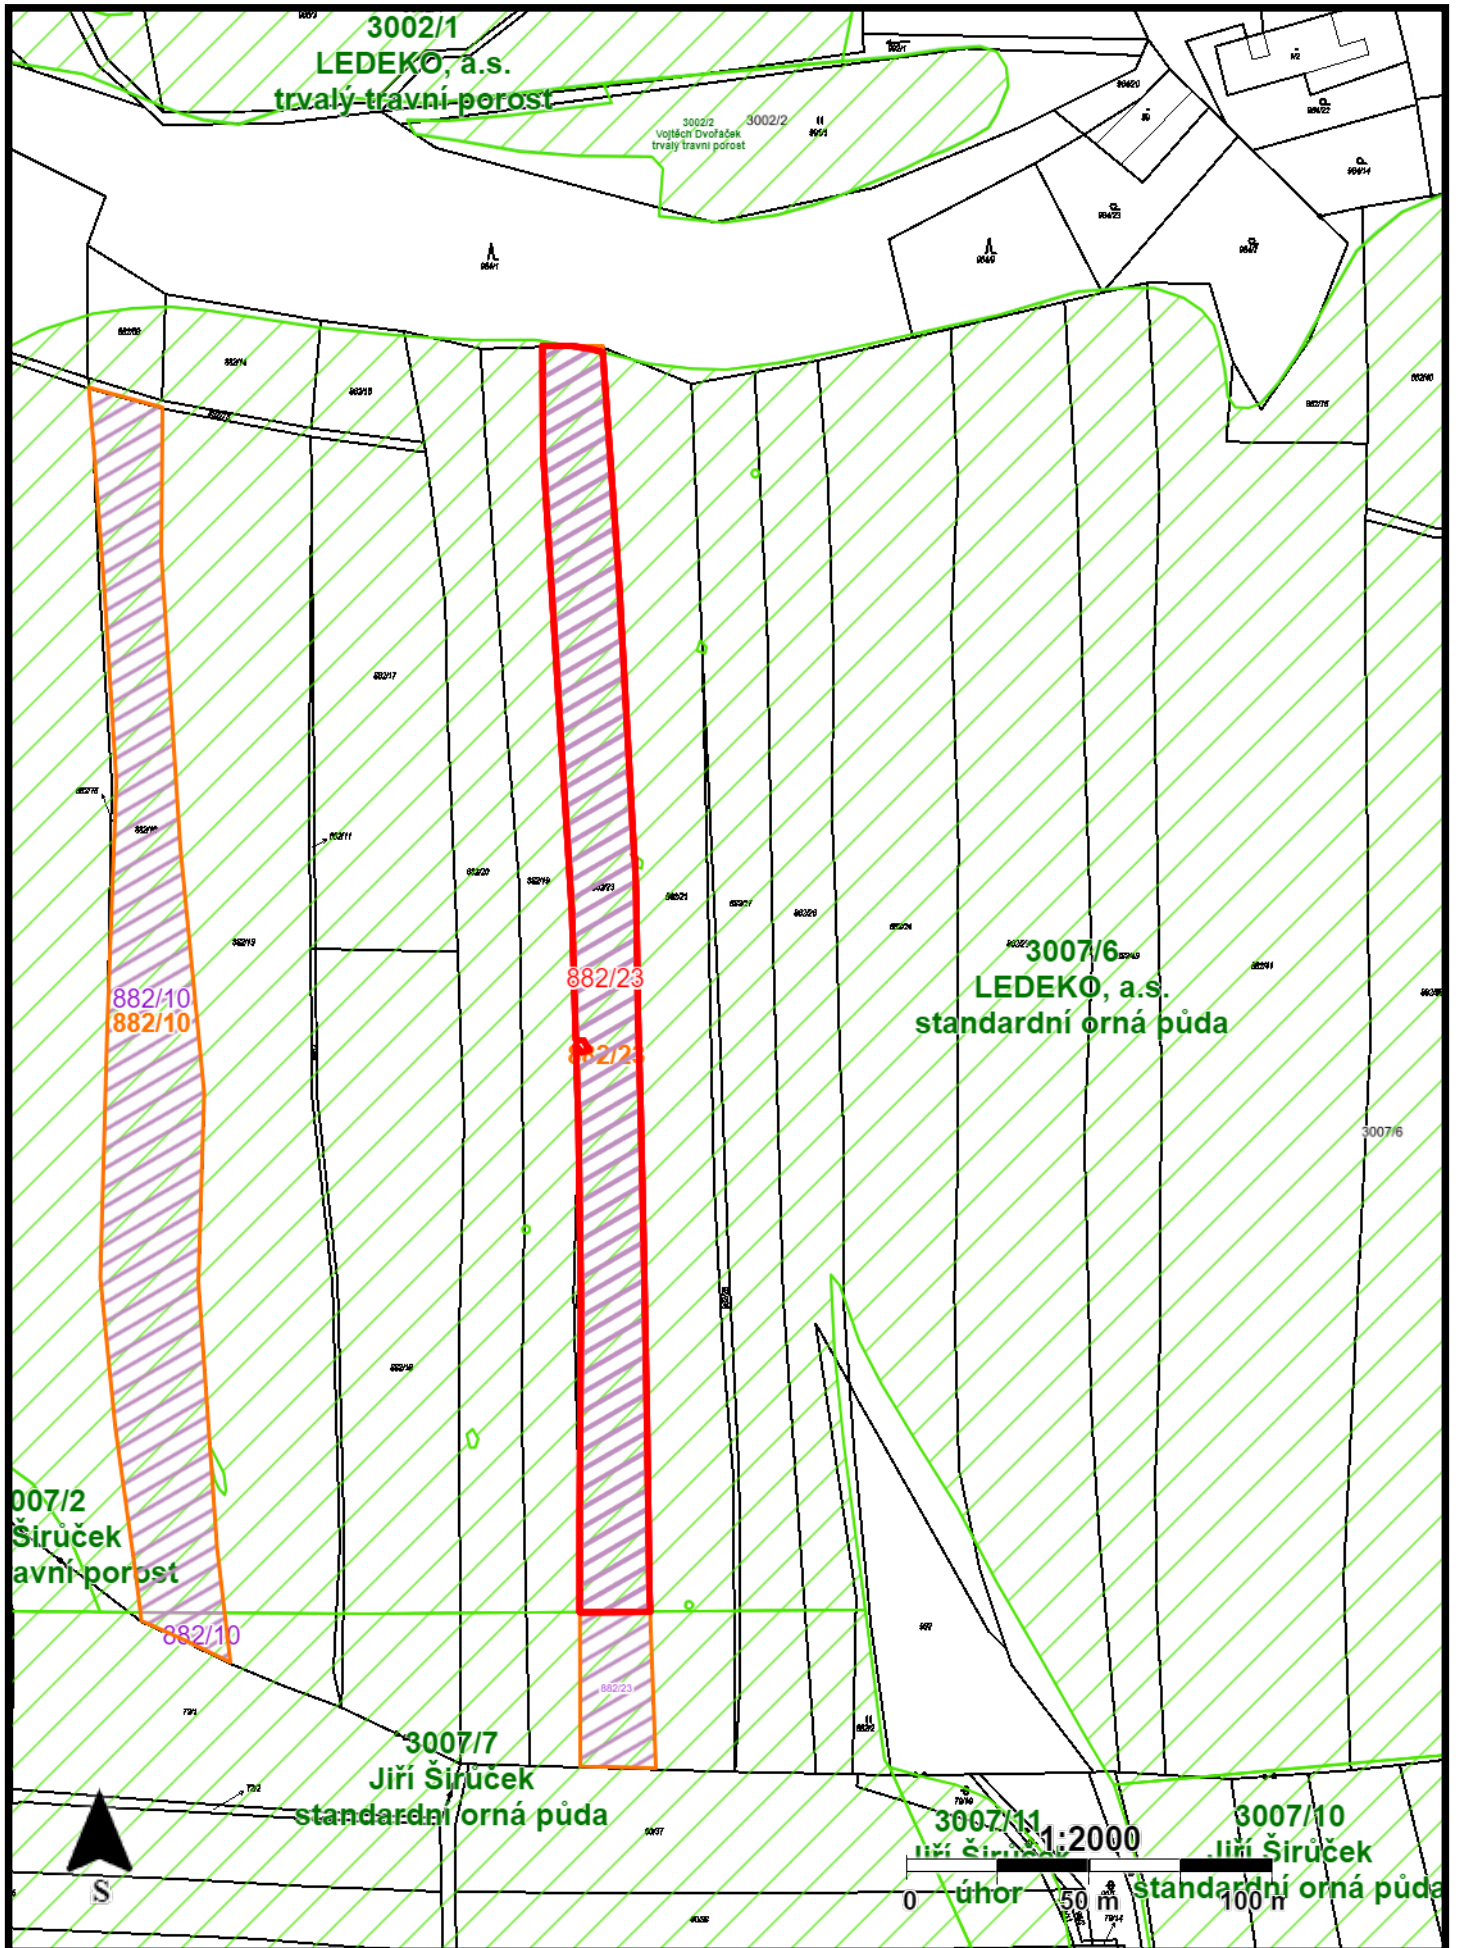

KN p.č. 882/23 k.ú. Kochov

Legenda

LPIS

 díl půdního bloku

LPIS

 LPIS - půdní bloky

 Průniky pozemků SPÚ s LPIS

Pozemky SPÚ dle vlastnictví

 Spoluvlastnictví - podíl 0,001-0,50

 Spoluvlastnictví - podíl 0,51-0,99

 Výlučné vlastnictví

 Duplicitní vlastnictví