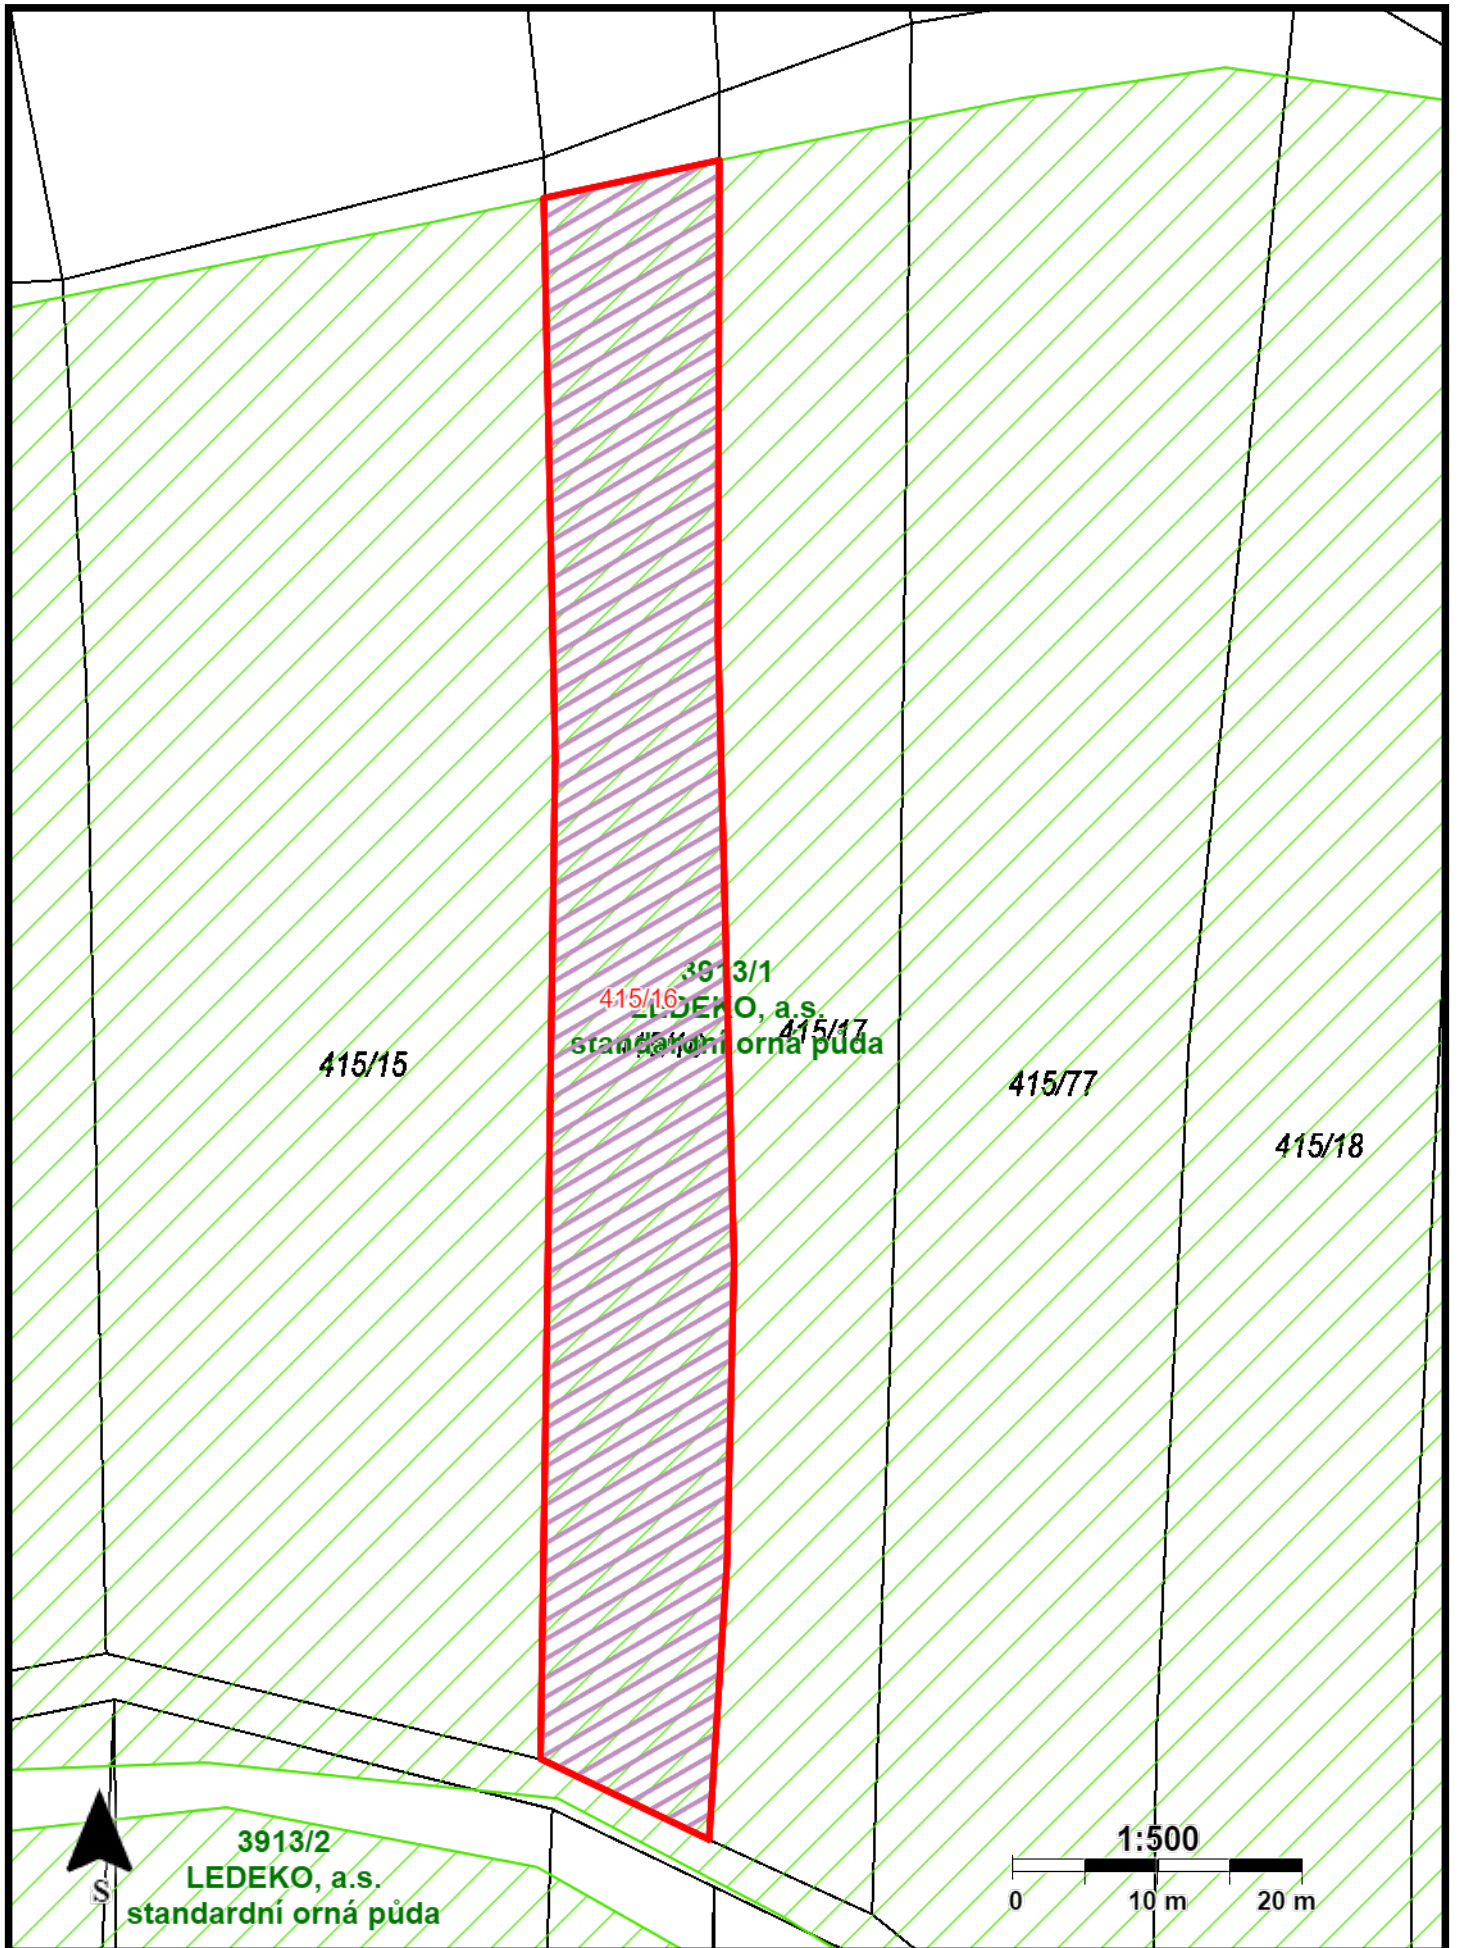

# KN p.č. 415/16 k.ú. Kochov

# Legenda

## LPIS

díl půdního bloku