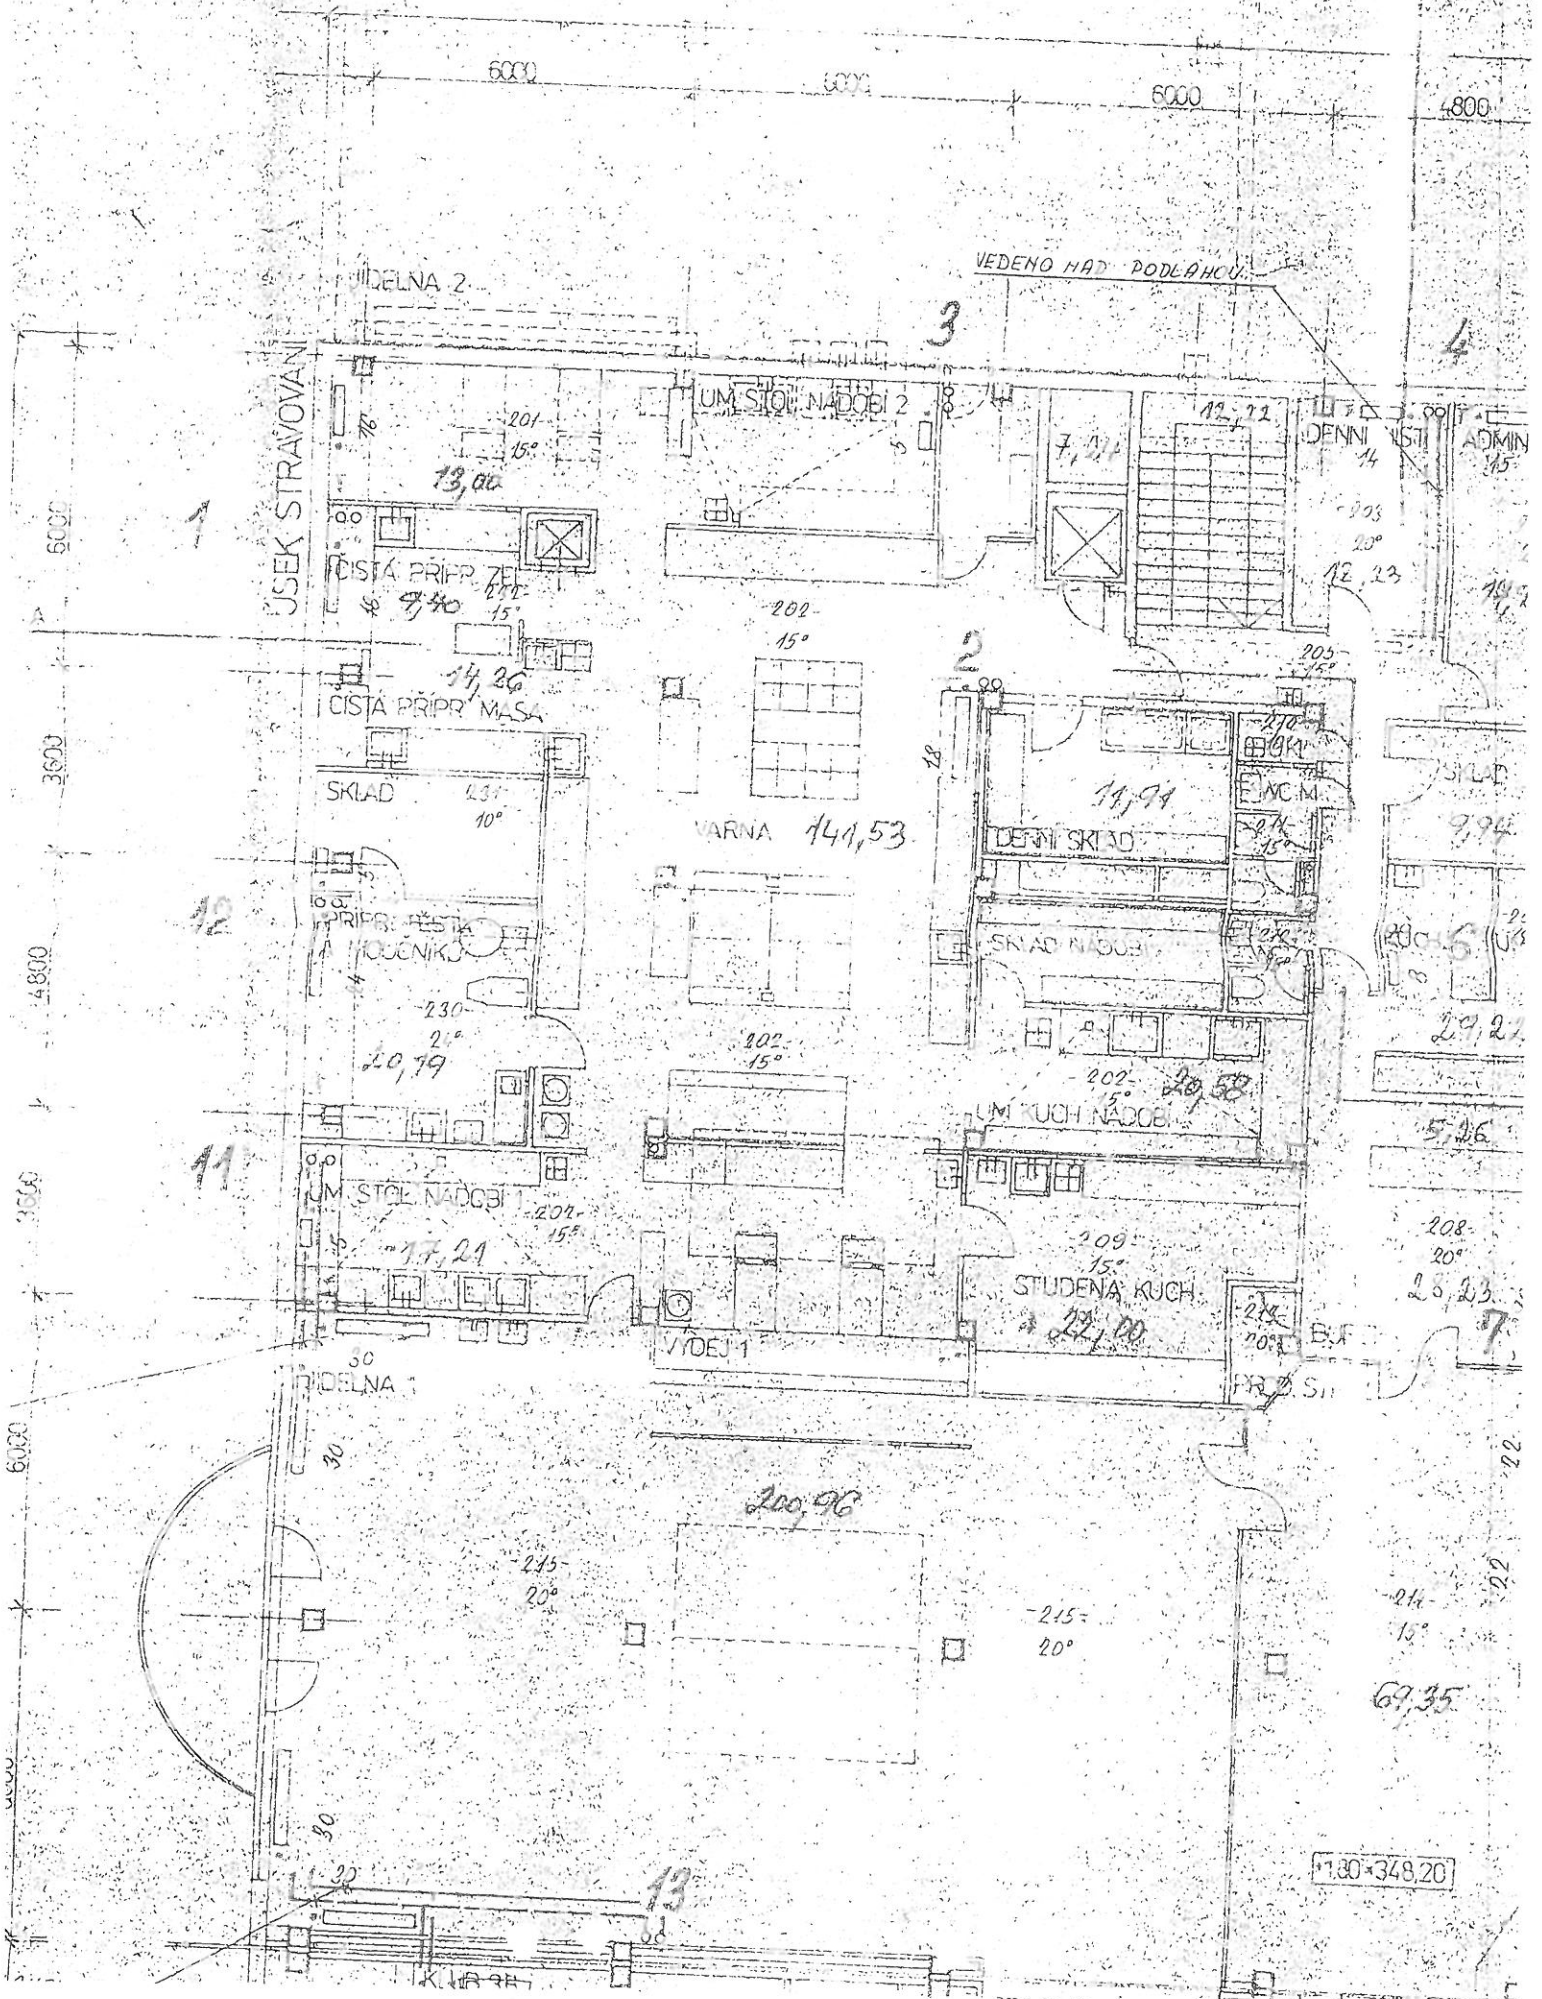

PRÍZEMÍ (1. NP)
 SPÁLY POČÍTAČE

1. PATRO (1. NP)
HOBELNA A ZOBANNA

JSEK STRAVOVAN

VEDENO HAD PODLAHKU

HOBELNA 2

CISTA PRIPR ZE

CISTA PRIPR MASA

SKLAD

VIDEJ 1

DENNI NOST

ADMIN

SKLAD

SKLAD

SKLAD

130-348,20

1

3

4

2

12

11

13

22

22

22

22

22