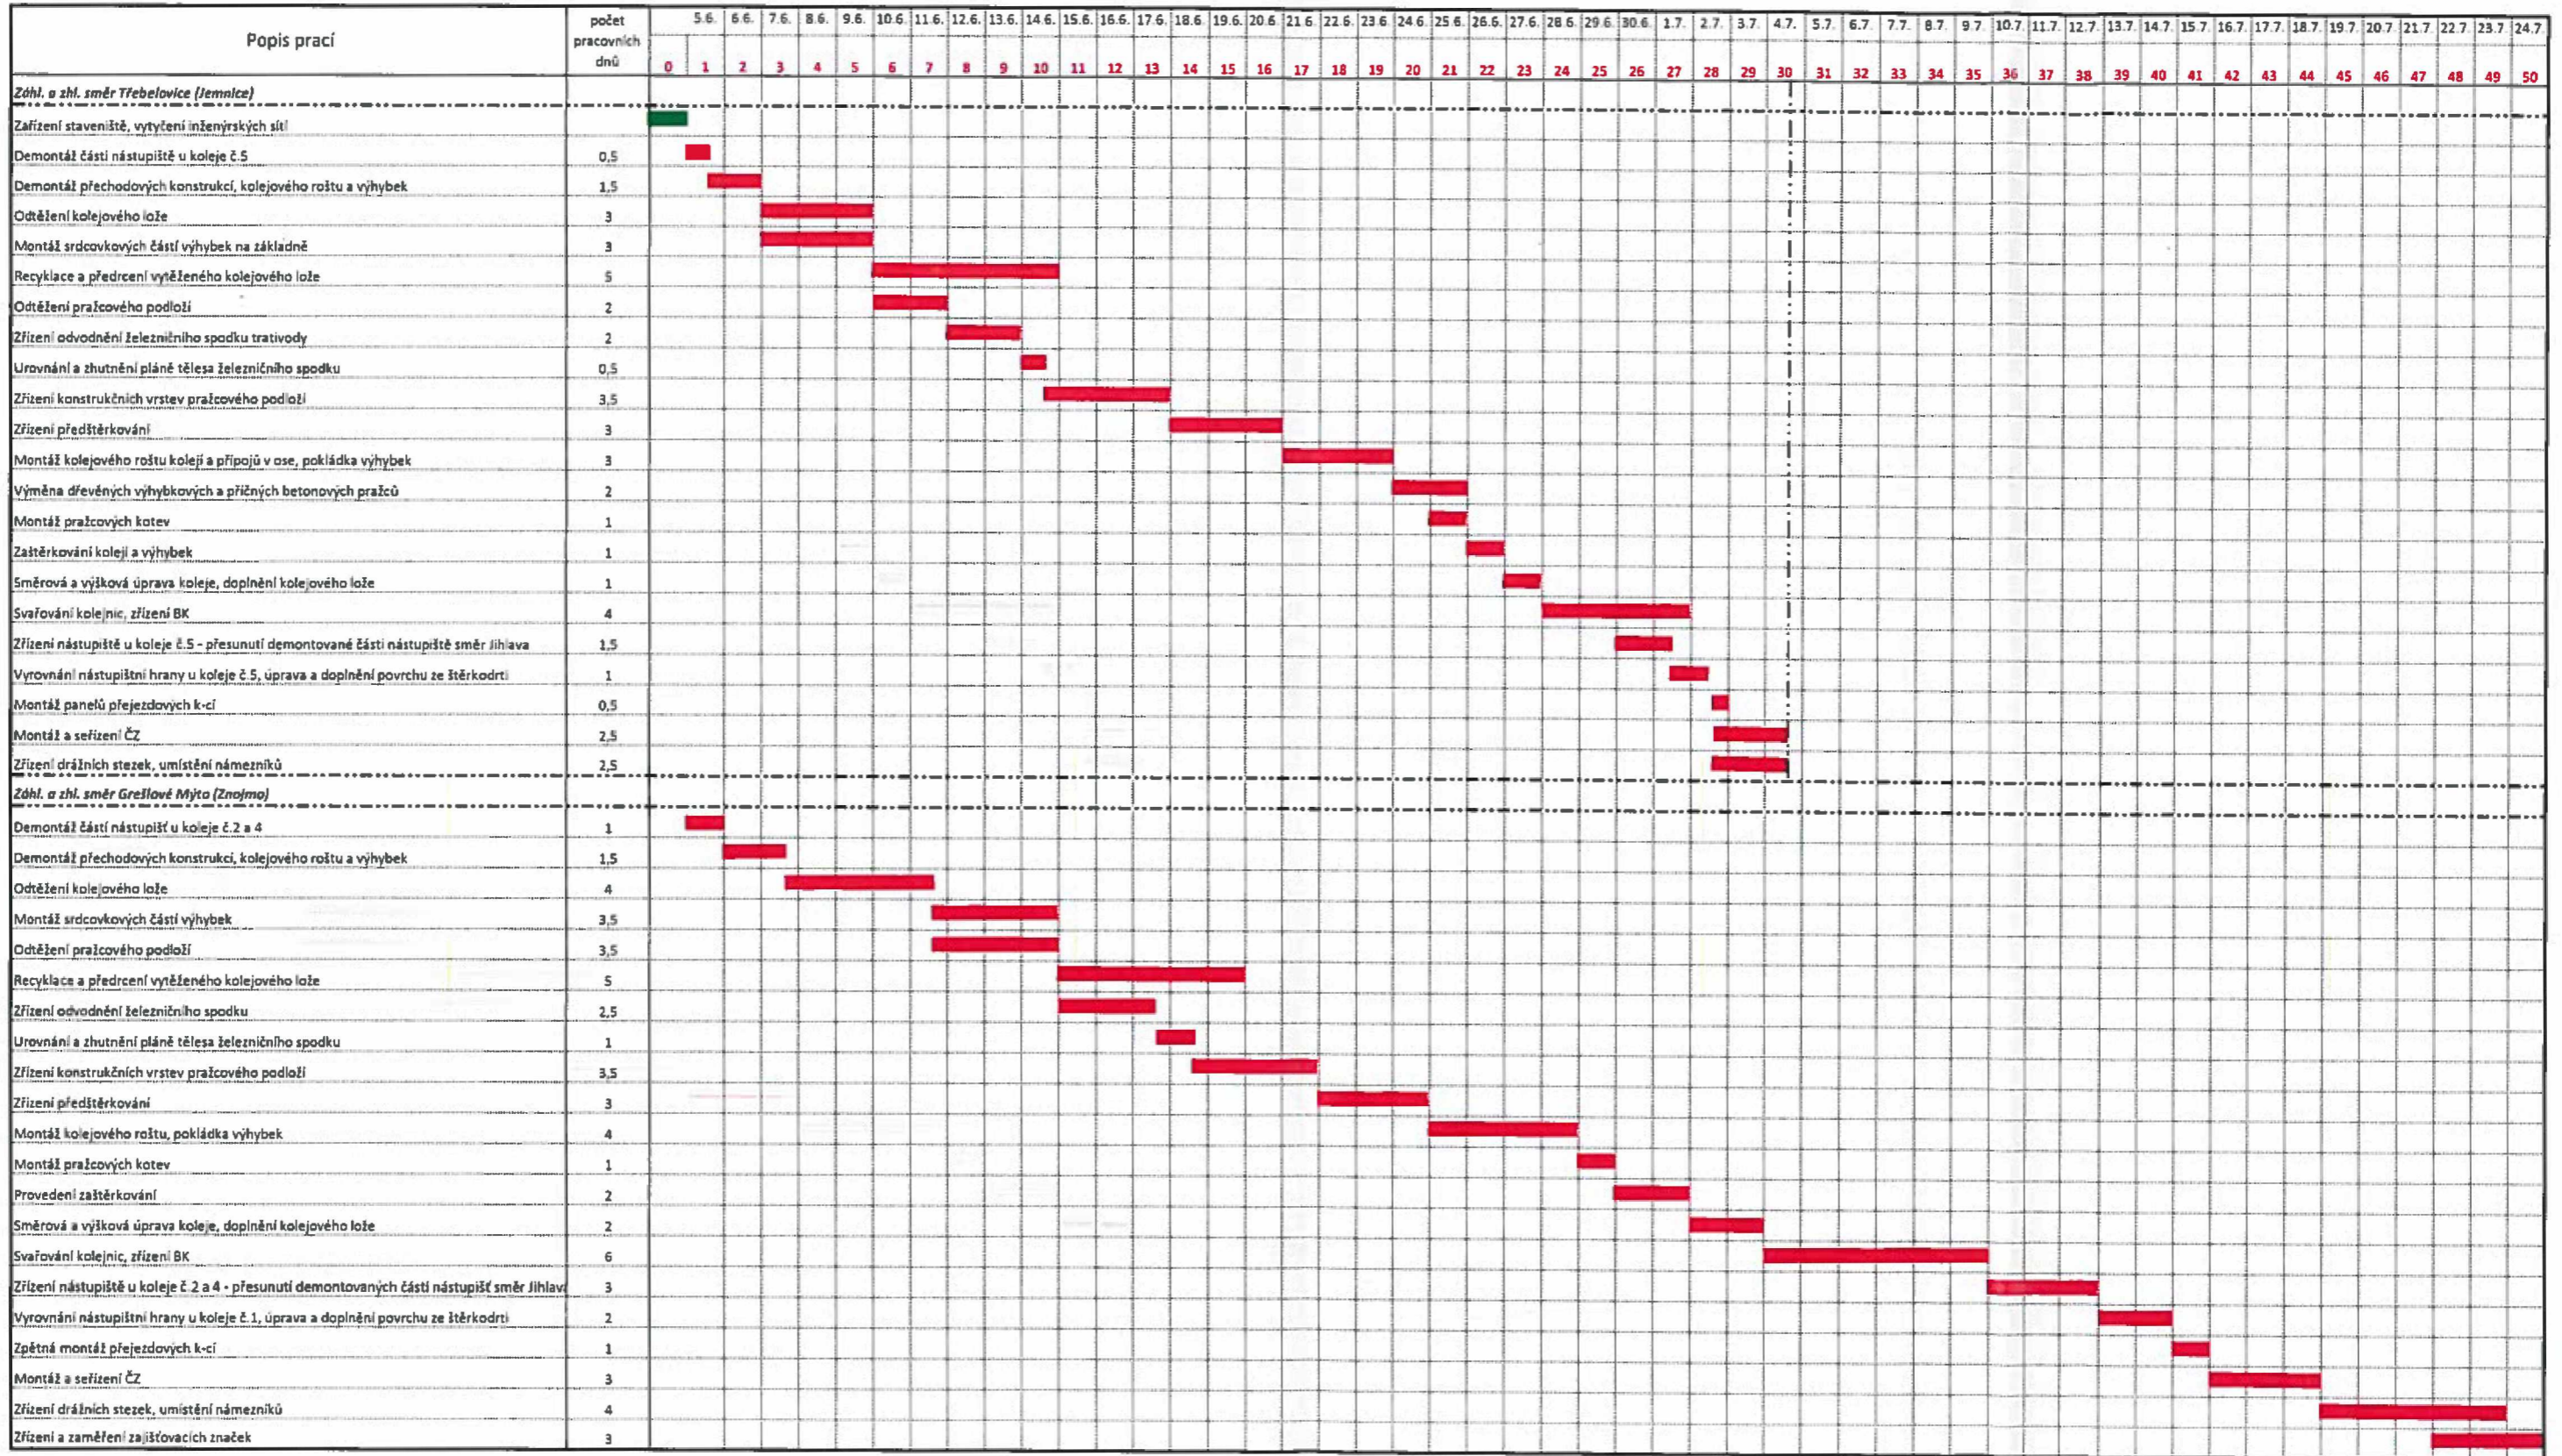

Harmonogram "Oprava výhybek žst. Moravské Budějovice - I. etapa"

■ Práce prováděné ve výluce  
■ Práce prováděné před zahájením výluky