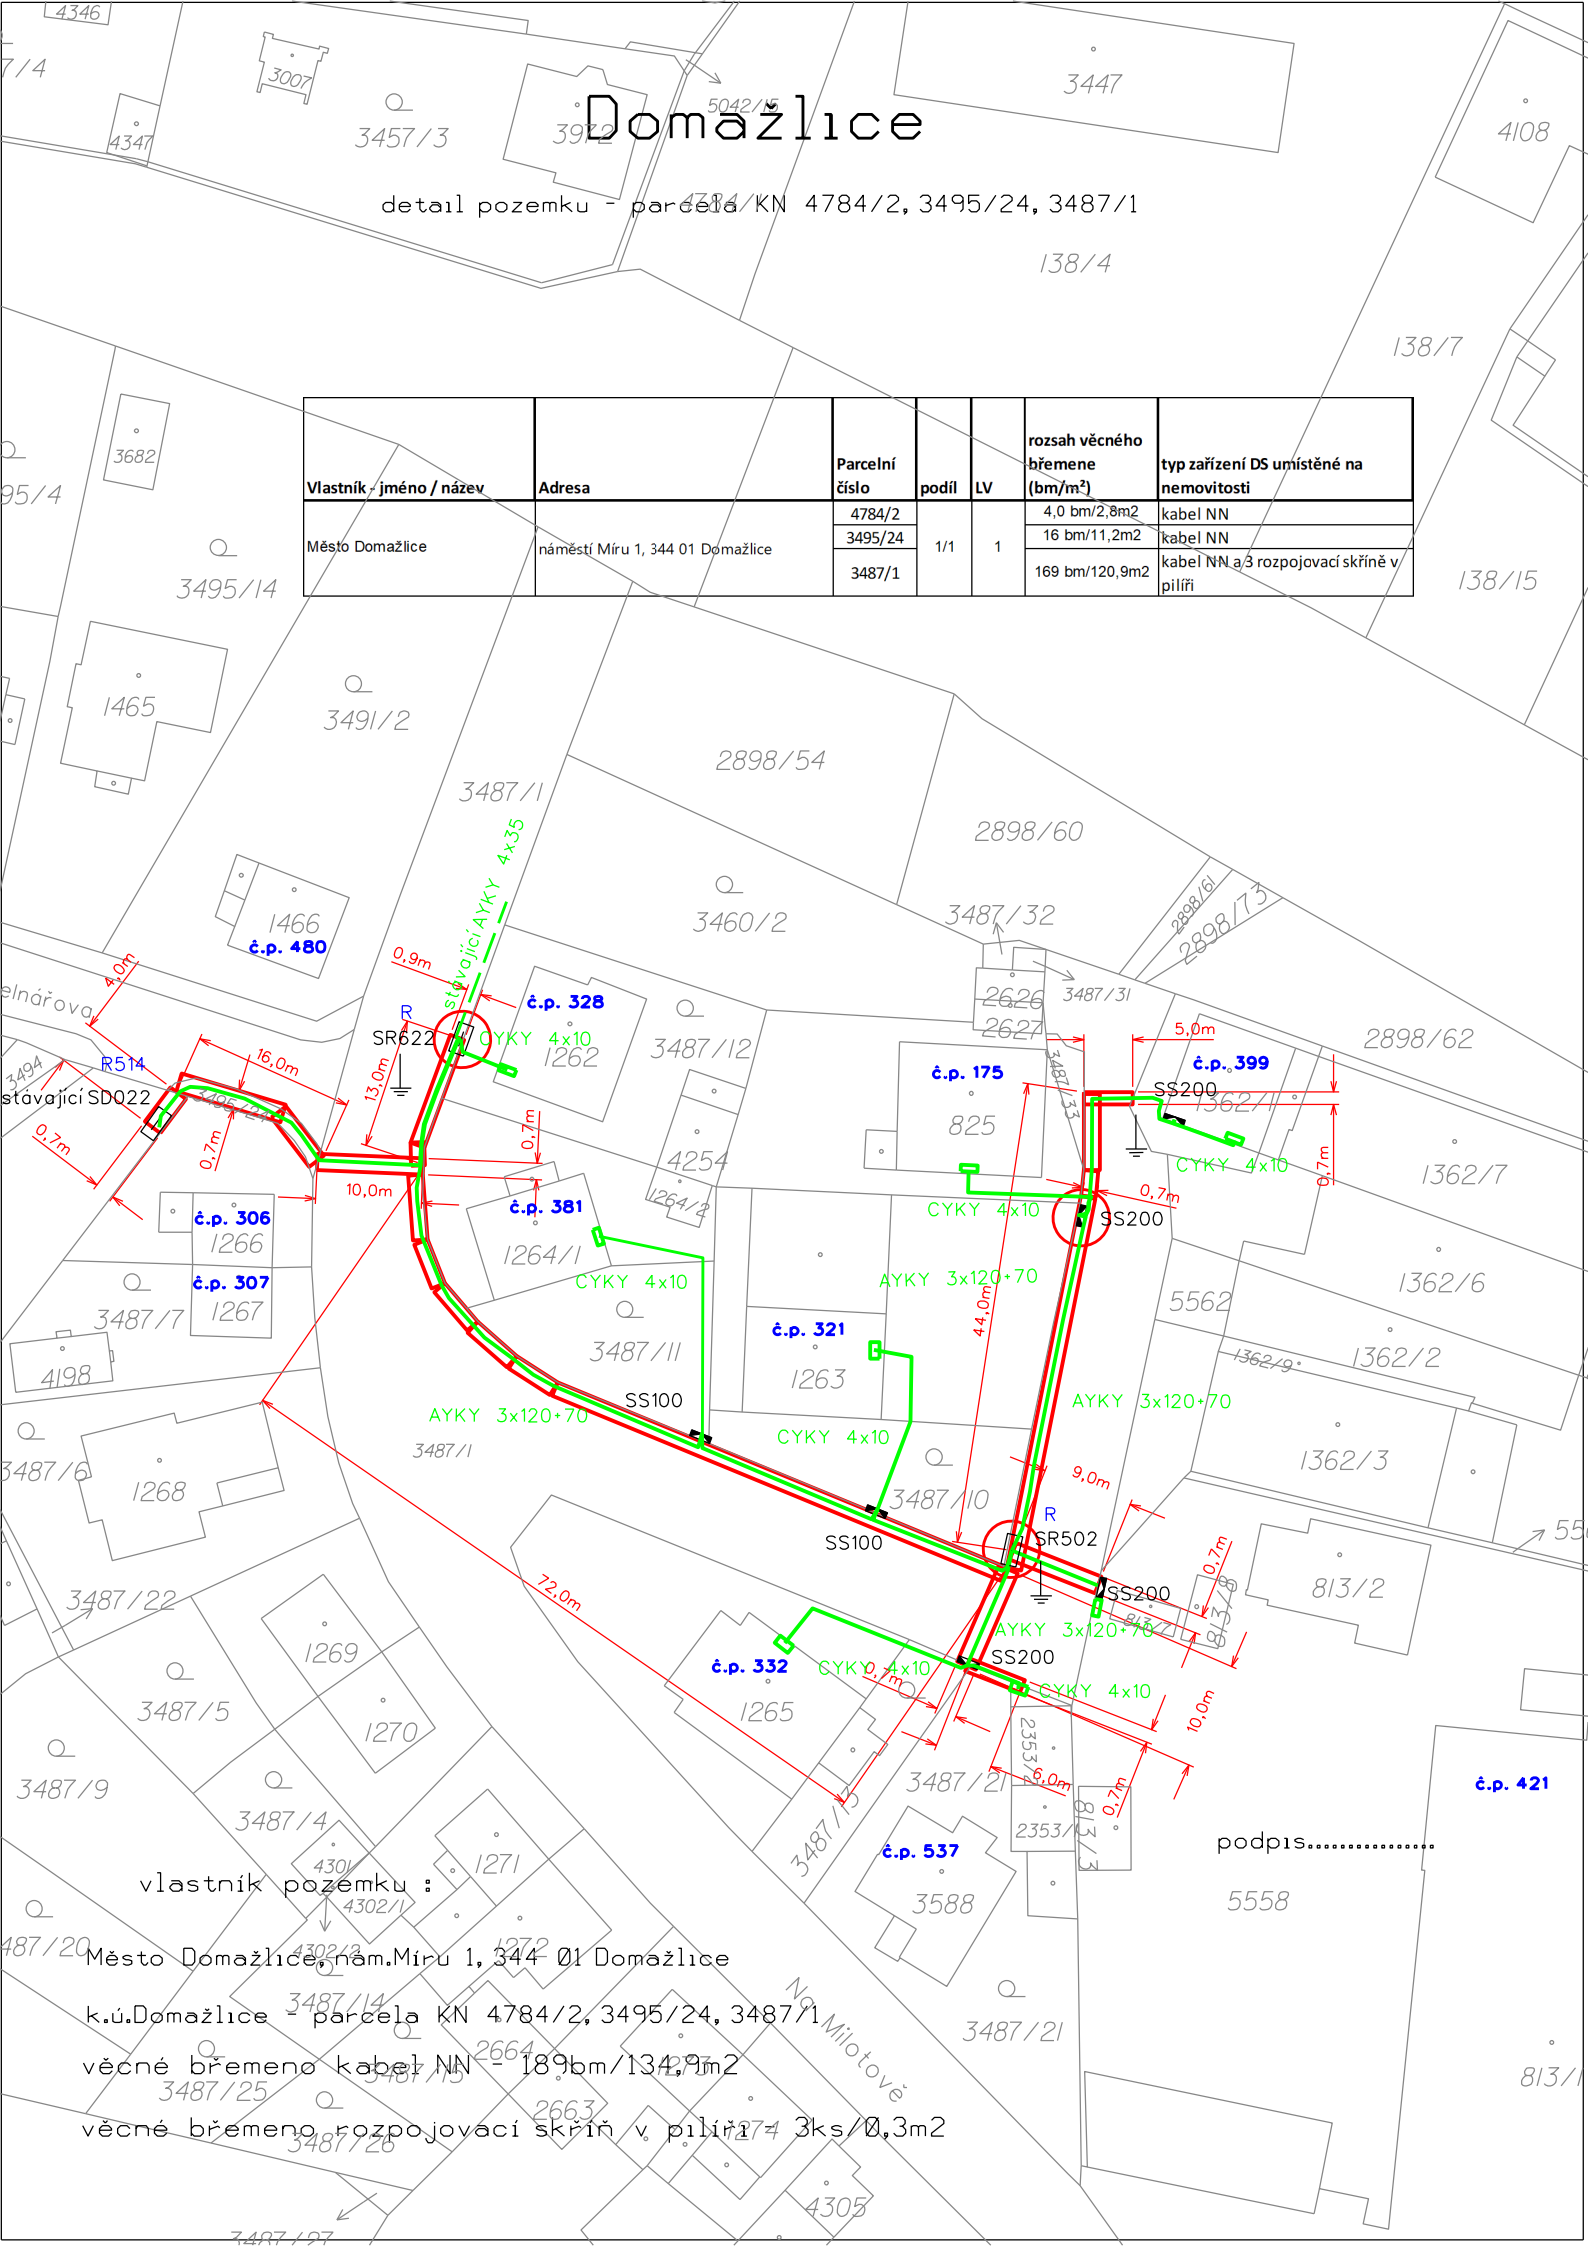

Domažlice

detail pozemku - parcely KN 4784/2, 3495/24, 3487/1

Vlastník - jméno / název	Adresa	Parcelní číslo	podíl	LV	rozsah věcného břemene (bm/m ²)	typ zařízení DS umístěné na nemovitosti
Město Domažlice	náměstí Míru 1, 344 01 Domažlice	4784/2	1/1	1	4,0 bm/2,8m ²	kabel NN
		3495/24			16 bm/11,2m ²	kabel NN
		3487/1			169 bm/120,9m ²	kabel NN a 3 rozpojovací skříně v pilíři

vlastník pozemku :

Město Domažlice, nám. Míru 1, 344 01 Domažlice

k.ú. Domažlice - parcely KN 4784/2, 3495/24, 3487/1

věcné břemeno kabel NN - 189bm/134,9m²

věcné břemeno rozpojovací skříně v pilíři 3ks/0,3m²