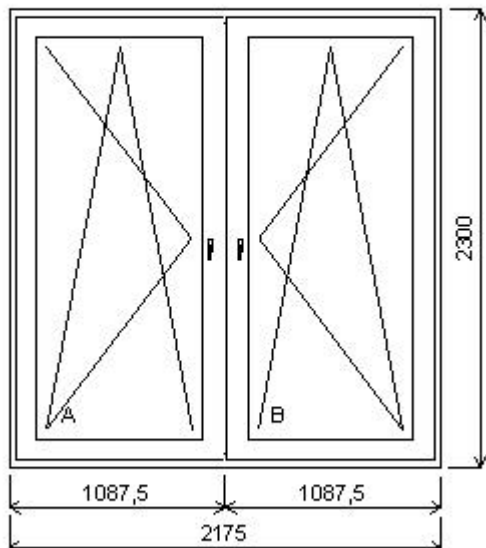

Množství: 1

Cena za ks: 23 931,00 Kč

**Celkem:****23 931,00 Kč**

**Pozice: 4/: Dvojdílné balkonové dveře se sloupkem + příslušenství**

Rozměry rámu: 2175,0 x 2300,0 mm

Stavební otvor: 2195,0 x 2350,0 mm

Gealan S 9000

Základní cena:	Dvojdílné balkonové dveře se sloupkem	31 394,00 Kč
Barva (ext/int):	bílá	
	Množstevní sleva 23,0%	-7 221,00 Kč

Cena po slevě: 24 173,00 Kč

Sklo:	ThF4-18TGI.C-F4-16TGI.C-4ThF4 ThFloat+F+ThF EN673 plast.rámeček černý u=0.5	1 480,00 Kč
Rám:	82.5/70 mm	
Sloupek:	92 mm	
Křídlo:	108 mm BD	
Zazdívací lišta:	30 mm	
Barva těsnění:	černá	
Montáž:	turbo vruty 3 strany d=8.5mm	
Klika:	klika okenní standard	
Výška kliky:	od kraje křídla A:1071, B:1071	