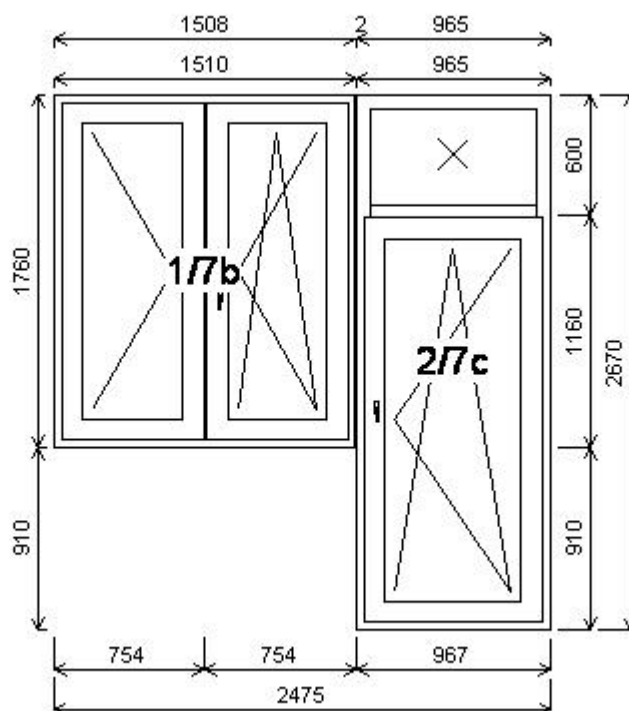

Množství: 1

Cena za ks: 23 964,00 Kč

**Celkem:****23 964,00 Kč**

**Pozice: 9/: Sestava**

Rozměry rámu: 2475,0 x 2670,0 mm

Stavební otvor: 2495,0 x 2720,0 mm

Gealan S 9000

Pozice: 7b	1508,0x1760,0 mm	1 ks	
Základní cena:	Dvojdílné okno		18 870,00 Kč
Barva (ext/int):	bílá		
	Množstevní sleva 23,0%		-4 340,00 Kč
Cena po slevě:			14 530,00 Kč