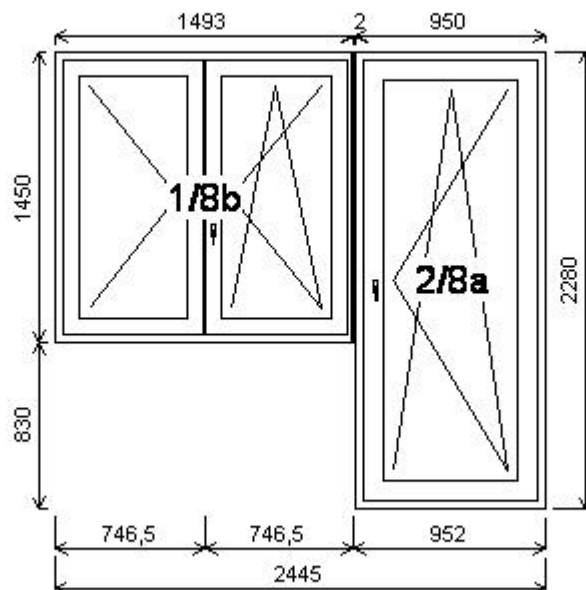

Množství: 1

Cena za ks: 23 964,00 Kč

**Celkem:****23 964,00 Kč**

**Pozice: 9/: Sestava**

Rozměry rámu: 2475,0 x 2670,0 mm

Stavební otvor: 2495,0 x 2720,0 mm

Gealan S 9000

Pozice: 7b	1508,0x1760,0 mm	1 ks	
Základní cena:	Dvojdílné okno		18 870,00 Kč
Barva (ext/int):	bílá		
	Množstevní sleva 23,0%		-4 340,00 Kč
Cena po slevě:			14 530,00 Kč

Množství: 1

Cena za ks: 29 708,00 Kč

**Celkem:****29 708,00 Kč**

**Pozice: 10/ Sestava**

Rozměry rámu: 2445,0 x 2280,0 mm

Stavební otvor: 2465,0 x 2330,0 mm

Gealan S 9000

Pozice: 8a	950,0x2280,0 mm	1 ks	Spoje:	celkem	60,00 Kč
Základní cena:	Jednodílné balkonové dveře	14 720,00 Kč	ZM3284	spoj 2mm	
Barva (ext/int):	bílá				
	Množstevní sleva 23,0%	-3 386,00 Kč			
	Cena po slevě:	11 334,00 Kč			