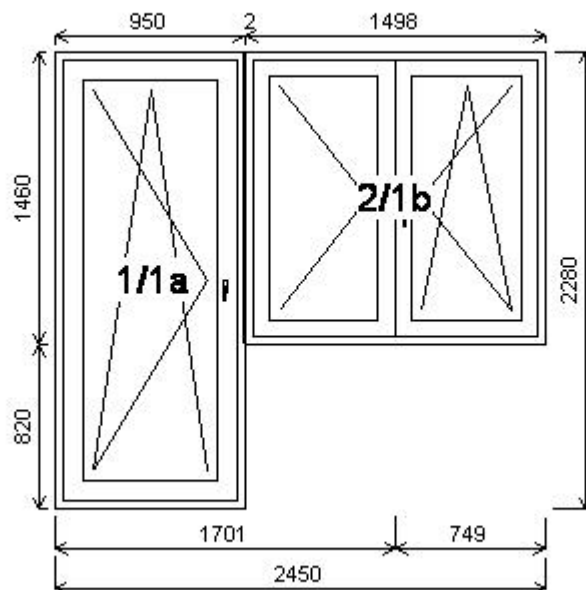

**Pozice: 1/: Sestava**

Rozměry rámu: 2450,0 x 2280,0 mm

Stavební otvor: 2470,0 x 2330,0 mm

Gealan S 9000

Pozice: 1a	950,0x2280,0 mm	1 ks	Spoje:	celkem	60,00 Kč
Základní cena:	Jednodílné balkonové dveře	14 720,00 Kč	ZM3284	spoj 2mm	
Barva (ext/int):	bílá				
	Množstevní sleva 23,0%	-3 386,00 Kč			
	Cena po slevě:	11 334,00 Kč			