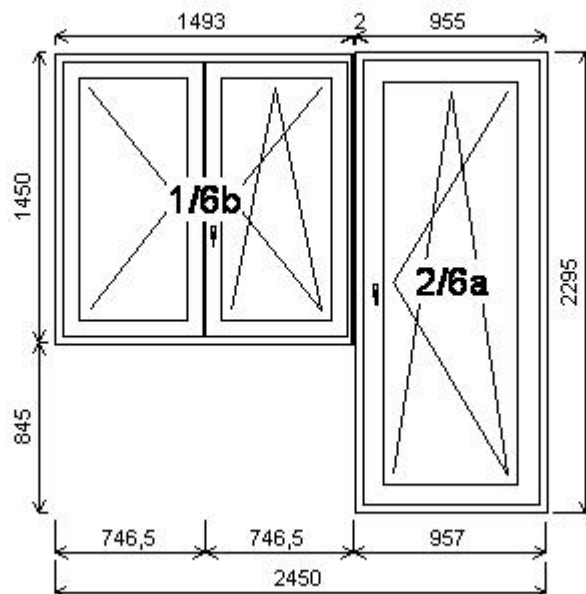

Množství: 1

Cena za ks: 25 653,00 Kč

**Celkem:****25 653,00 Kč****Pozice: 5/: Dvojdílné balkonové dveře se sloupkem + příslušenství**

Rozměry rámu: 2175,0 x 2325,0 mm

Stavební otvor: 2195,0 x 2375,0 mm

Gealan S 9000

Množství: 1

Cena za ks: 25 986,00 Kč

**Celkem:****25 986,00 Kč**

**Pozice: 6/: Sestava**

Rozměry rámu: 2450,0 x 2295,0 mm

Stavební otvor: 2470,0 x 2345,0 mm

Gealan S 9000

Pozice: 6a	955,0x2295,0 mm	1 ks	Spoje:	celkem	60,00 Kč
Základní cena:	Jednodílné balkonové dveře	14 790,00 Kč	ZM3284	spoj 2mm	
Barva (ext/int):	bílá				
	Množstevní sleva 23,0%	-3 402,00 Kč			
	Cena po slevě:	11 388,00 Kč			

Množství: 1

Cena za ks: 23 964,00 Kč

**Celkem:****23 964,00 Kč**

**Pozice: 9/: Sestava**

Rozměry rámu: 2475,0 x 2670,0 mm

Stavební otvor: 2495,0 x 2720,0 mm

Gealan S 9000

Pozice: 7b	1508,0x1760,0 mm	1 ks	
Základní cena:	Dvojdílné okno		18 870,00 Kč
Barva (ext/int):	bílá		
	Množstevní sleva 23,0%		-4 340,00 Kč
Cena po slevě:			14 530,00 Kč