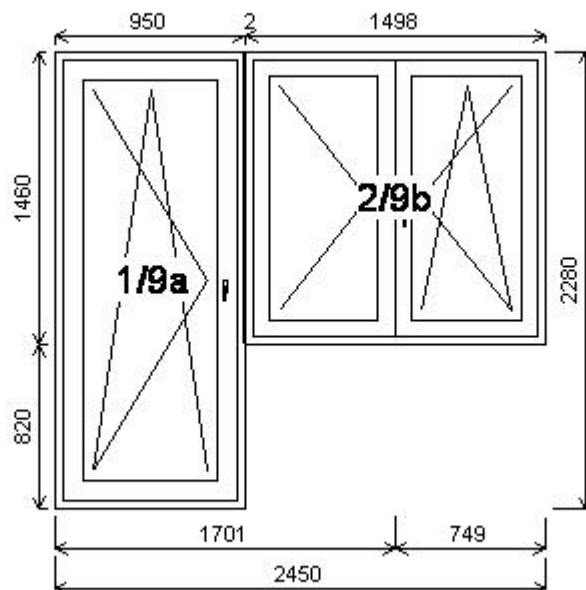

Množství: 1

Cena za ks: 23 964,00 Kč

**Celkem:****23 964,00 Kč**

**Pozice: 9/: Sestava**

Rozměry rámu: 2475,0 x 2670,0 mm

Stavební otvor: 2495,0 x 2720,0 mm

Gealan S 9000

Pozice: 7b	1508,0x1760,0 mm	1 ks	
Základní cena:	Dvojdílné okno		18 870,00 Kč
Barva (ext/int):	bílá		
	Množstevní sleva 23,0%		-4 340,00 Kč
Cena po slevě:			14 530,00 Kč

Množství: 1

Cena za ks: 23 902,00 Kč

**Celkem:****23 902,00 Kč**

**Pozice: 11/: Sestava**

Rozměry rámu: 2450,0 x 2280,0 mm

Stavební otvor: 2470,0 x 2330,0 mm

Gealan S 9000

Pozice: 9a	950,0x2280,0 mm	1 ks	Spoje:	celkem	60,00 Kč
Základní cena:	Jednodílné balkonové dveře	14 720,00 Kč	ZM3284	spoj 2mm	
Barva (ext/int):	bílá				
	Množstevní sleva 23,0%	-3 386,00 Kč			
Cena po slevě:		11 334,00 Kč			