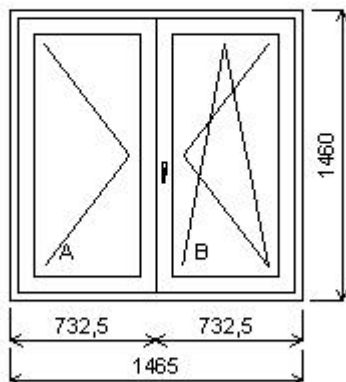

Pozice: 2/: Dvojdílné okno + příslušenství

Rozměry rámu: 1465,0 x 1460,0 mm

Stavební otvor: 1485,0 x 1510,0 mm

Gealan S.9000

Základní cena:	Dvojdílné okno	14 608,00 Kč
Barva (ext/int):	bílá	
	Množstevní sleva 23,0%	-3 360,00 Kč

Cena po slevě:	11 248,00 Kč

Sklo:	ThF4-18TGI.C-F4-16TGI.C-4ThF4	600,00 Kč
	ThFloat+F+ThF EN673 plast.rámeček černý	
	u=0.5	

Rám:	82.5/70 mm
Stulp:	74 mm
Křídlo:	82 mm rovné
Zazdivací lišta:	30 mm
Barva těsnění:	černá
Montáž:	žádná
Klika:	klika okenní standard
Výška kliky:	od kraje křídla B:621

Množství: 1

Cena za ks: 11 848,00 Kč

Celkem:

11 848,00 Kč