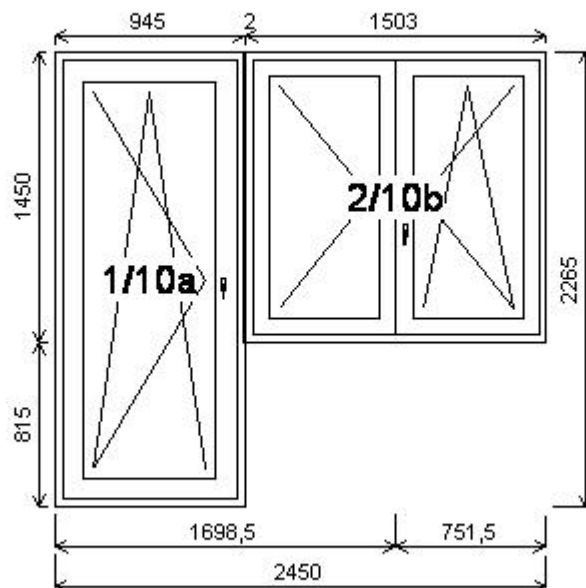

Množství: 1

Cena za ks: 23 964,00 Kč

**Celkem:****23 964,00 Kč**

**Pozice: 9/: Sestava**

Rozměry rámu: 2475,0 x 2670,0 mm

Stavební otvor: 2495,0 x 2720,0 mm

Gealan S 9000

Pozice: 7b	1508,0x1760,0 mm	1 ks	
Základní cena:	Dvojdílné okno		18 870,00 Kč
Barva (ext/int):	bílá		
	Množstevní sleva 23,0%		-4 340,00 Kč
Cena po slevě:			14 530,00 Kč

Množství: 1

Cena za ks: 23 937,00 Kč

**Celkem:****23 937,00 Kč**

**Pozice: 12/: Sestava**

Rozměry rámu: 2450,0 x 2265,0 mm

Stavební otvor: 2470,0 x 2315,0 mm

Gealan S 9000

Pozice: 10a	945,0x2265,0 mm	1 ks		Spoje:	celkem	60,00 Kč
Základní cena:	Jednodílné balkonové dveře		14 650,00 Kč		ZM3284 spoj 2mm	
Barva (ext/int):	bílá					
	Množstevní sleva 23,0%		-3 370,00 Kč			
Cena po slevě:			11 280,00 Kč			
Sklo:	ThF4-18TGI.C-F4-16TGI.C-4Th		587,00 Kč			
	F4 ThFloat+F+ThF EN673 plast.rámeček					
	černý u=0.5					
Rám:	82.5/70 mm					
Křídlo:	108 mm BD					
Zazdívací lišta:	30 mm					
Barva těsnění:	černá					
Klika:	klika okenní standard					
Výška kliky:	od kraje křídla A:1071					
<hr/>						
Pozice: 10b	1503,0x1450,0 mm	1 ks				
Základní cena:	Dvojdílné okno		14 688,00 Kč			
Barva (ext/int):	bílá					
	Množstevní sleva 23,0%		-3 378,00 Kč			
Cena po slevě:			11 310,00 Kč			
Sklo:	ThF4-18TGI.C-F4-16TGI.C-4Th		616,00 Kč			
	F4 ThFloat+F+ThF EN673 plast.rámeček					
	černý u=0.5					
Rám:	82.5/70 mm					
Stulp:	74 mm					
Křídlo:	82 mm rovné					
Zazdívací lišta:	30 mm					
Barva těsnění:	černá					
Klika:	klika okenní standard					
Výška kliky:	od kraje křídla B:521					