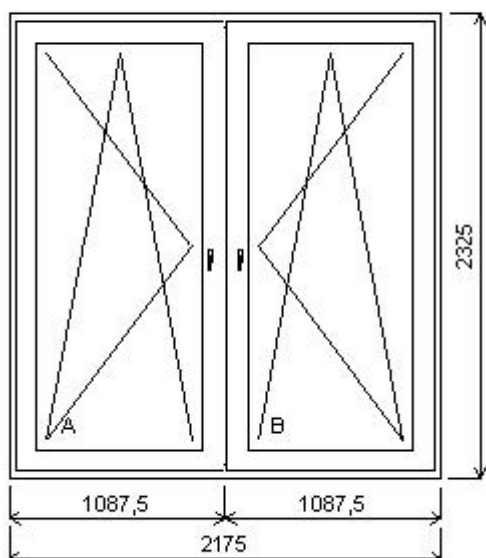

Základní cena:	Dvojdílné balkonové dveře se sloupkem	31 394,00 Kč
Barva (ext/int):	bílá	
	Množstevní sleva 23,0%	-7 221,00 Kč

Cena po slevě: 24 173,00 Kč

Sklo:	ThF4-18TGI.C-F4-16TGI.C-4ThF4 ThFloat+F+ThF EN673 plast.rámeček černý u=0.5	1 480,00 Kč
Rám:	82.5/70 mm	
Sloupek:	92 mm	
Křídlo:	108 mm BD	
Zazdívací lišta:	30 mm	
Barva těsnění:	černá	
Montáž:	turbo vruty 3 strany d=8.5mm	
Klika:	klika okenní standard	
Výška kliky:	od kraje křídla A:1071, B:1071	

Množství: 1

Cena za ks: 25 653,00 Kč

**Celkem:****25 653,00 Kč****Pozice: 5/: Dvojdílné balkonové dveře se sloupkem + příslušenství**

Rozměry rámu: 2175,0 x 2325,0 mm

Stavební otvor: 2195,0 x 2375,0 mm

Gealan S 9000

Základní cena:	Dvojdílné balkonové dveře se sloupkem	31 802,00 Kč
Barva (ext/int):	bílá	
	Množstevní sleva 23,0%	-7 314,00 Kč

Cena po slevě: 24 488,00 Kč

Sklo:	ThF4-18TGI.C-F4-16TGI.C-4ThF4 ThFloat+F+ThF EN673 plast.rámeček černý u=0.5	1 498,00 Kč
Rám:	82.5/70 mm	
Sloupek:	92 mm	
Křídlo:	108 mm BD	
Zazdívací lišta:	30 mm	
Barva těsnění:	černá	
Montáž:	turbo vruty 3 strany d=8.5mm	
Klika:	klika okenní standard	
Výška kliky:	od kraje křídla A:1071, B:1071	

Množství: 1

Cena za ks: 25 986,00 Kč

**Celkem:****25 986,00 Kč**

**Pozice: 6/: Sestava**

Rozměry rámu: 2450,0 x 2295,0 mm

Stavební otvor: 2470,0 x 2345,0 mm

Gealan S 9000

Pozice: 6a	955,0x2295,0 mm	1 ks	Spoje:	celkem	60,00 Kč
Základní cena:	Jednodílné balkonové dveře	14 790,00 Kč	ZM3284	spoj 2mm	
Barva (ext/int):	bílá				
	Množstevní sleva 23,0%	-3 402,00 Kč			
	Cena po slevě:	11 388,00 Kč			