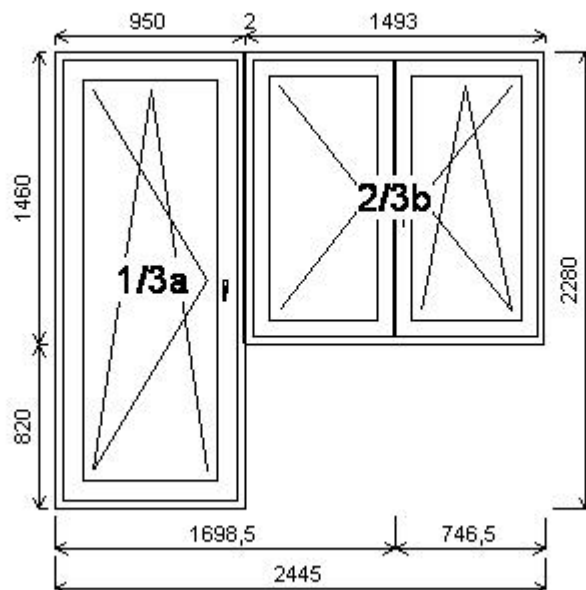

Množství: 1

Cena za ks: 11 848,00 Kč

**Celkem:****11 848,00 Kč**

**Pozice: 3/: Sestava**

Rozměry rámu: 2445,0 x 2280,0 mm

Stavební otvor: 2465,0 x 2330,0 mm

Gealan S 9000

Pozice: 3a	950,0x2280,0 mm	1 ks	Spoje:	celkem	60,00 Kč
Základní cena:	Jednodílné balkonové dveře	14 720,00 Kč	ZM3284	spoj 2mm	
Barva (ext/int):	bílá				
	Množstevní sleva 23,0%	-3 386,00 Kč			
Cena po slevě:		11 334,00 Kč			