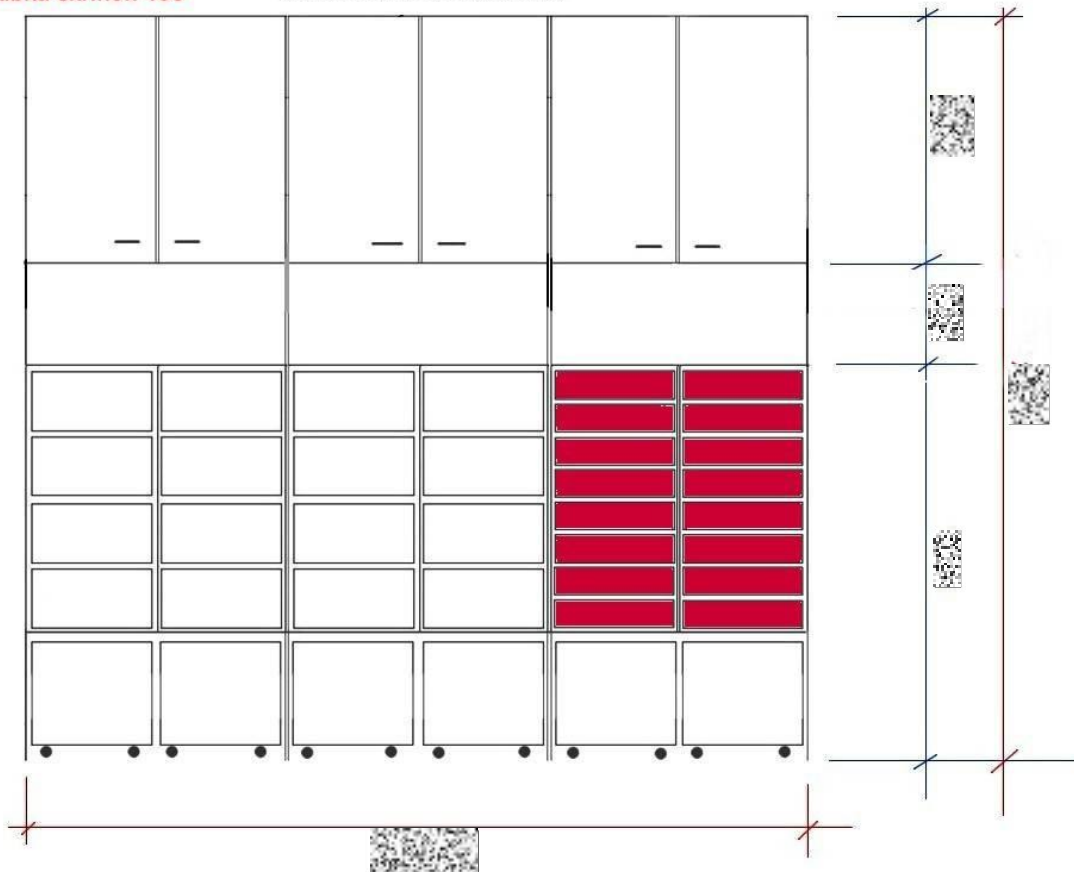

Cenový přehled

ceny jsou včetně DPH21%

	popis	cena za ks	ks	celkem cena
xxx	nábytková sestava			30330,00
	plastové zásuvky :			
	F1.02 – nízká (single) – barva červená	284,00	16	4544,00
	F2.00 – střední (double) – barva čirá	427,00	16	6832,00
	F3.00 – vysoké (jumbo) – barva čirá + kolečka	883,00	6	5298,00
	montáž v interiéru – kotvení do zdi s distancí (hranol) kvůli probíhající trubce ÚT			1500,00
	doprava			1600,00
	celkem			50104,00

hloubka skříněk 450

polohovací police ve skřínkách 2x