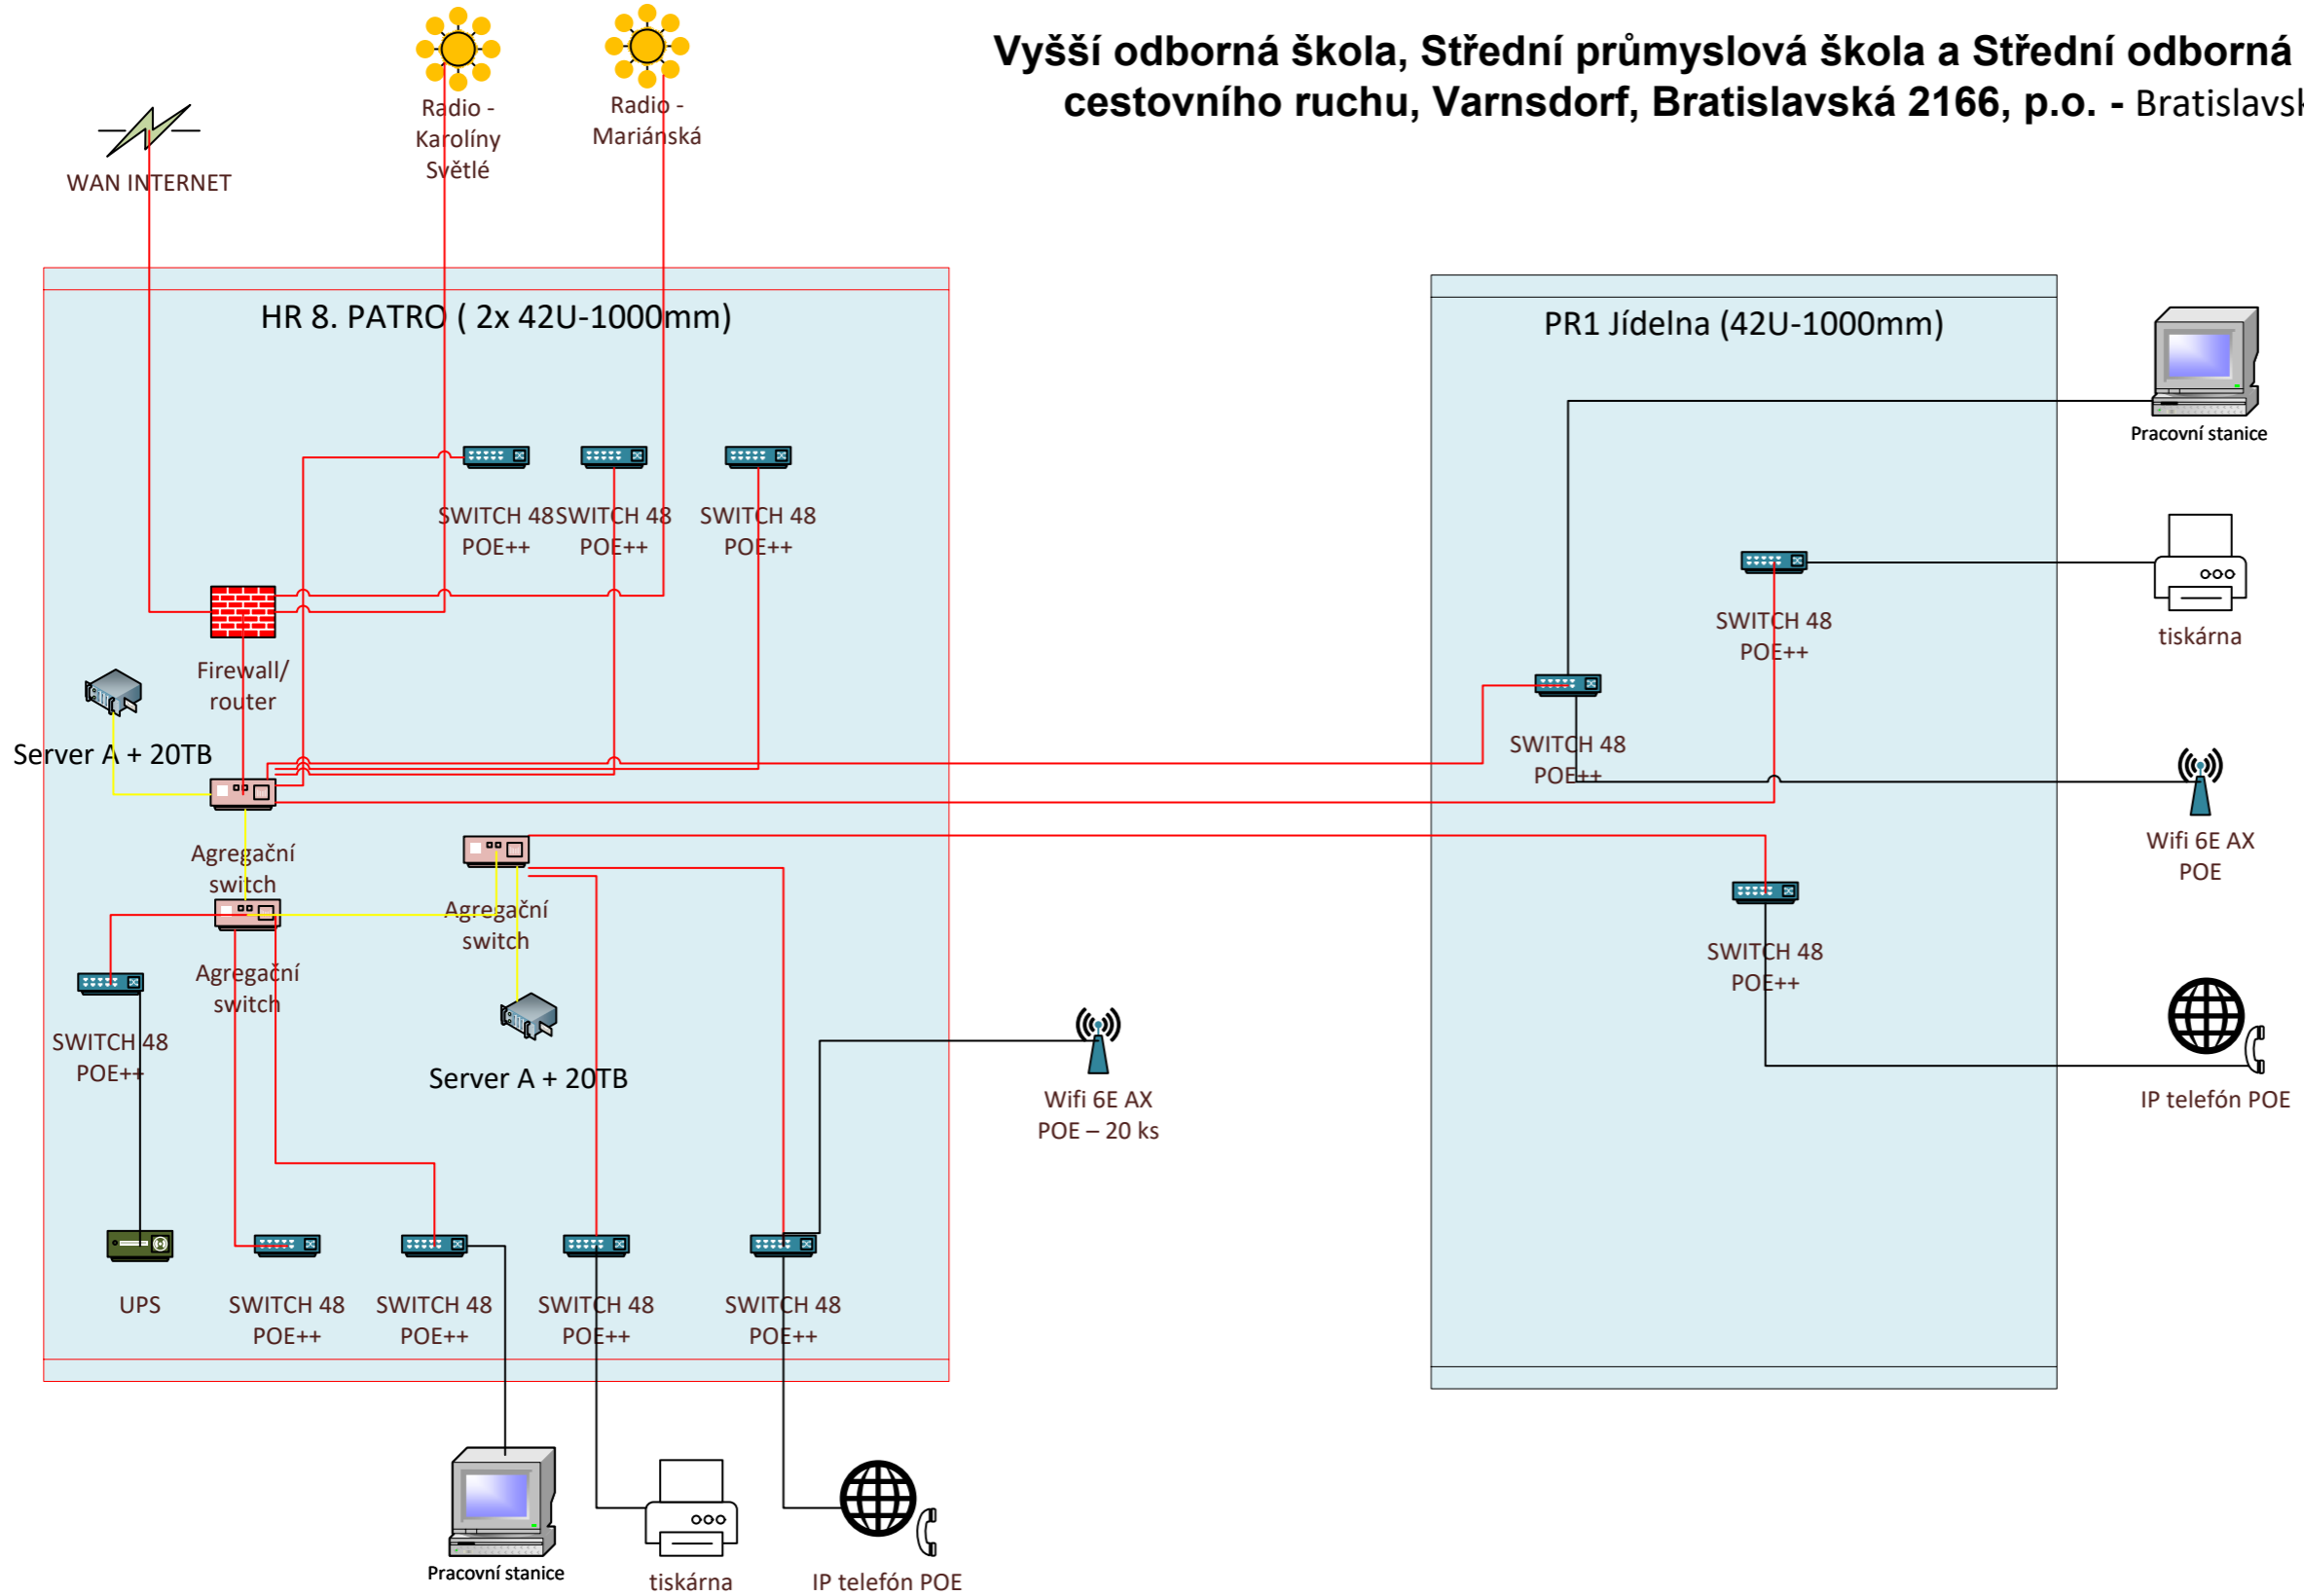

Vyšší odborná škola, Střední průmyslová škola a Střední odborná škola služeb a cestovního ruchu, Varnsdorf, Bratislavská 2166, p.o. - Bratislavská – jen aktiv

Legenda

Karolíny Světlé 2703

Legenda

- 
 SWITCH 8 POE++
- 
 SWITCH 48G POE++
- 
 Wifi
- 
 Firewall/router
- 
 WAN
- 
 UPS
- 
 Agregáční switch 24X
- 
 NAS
- 
 IP kamera K
- 
 Diskové pole
- 
 Radiové pojítka
- 
 Server
- 
 Rack
- 
 Metalika 1G
- 
 Optika 2x10G
- 
 Optika 40/100G
- 
 Optika FC 32 Gb
- 
 Pracovní stanice
- 
 tiskárna
- 
 IP telefon