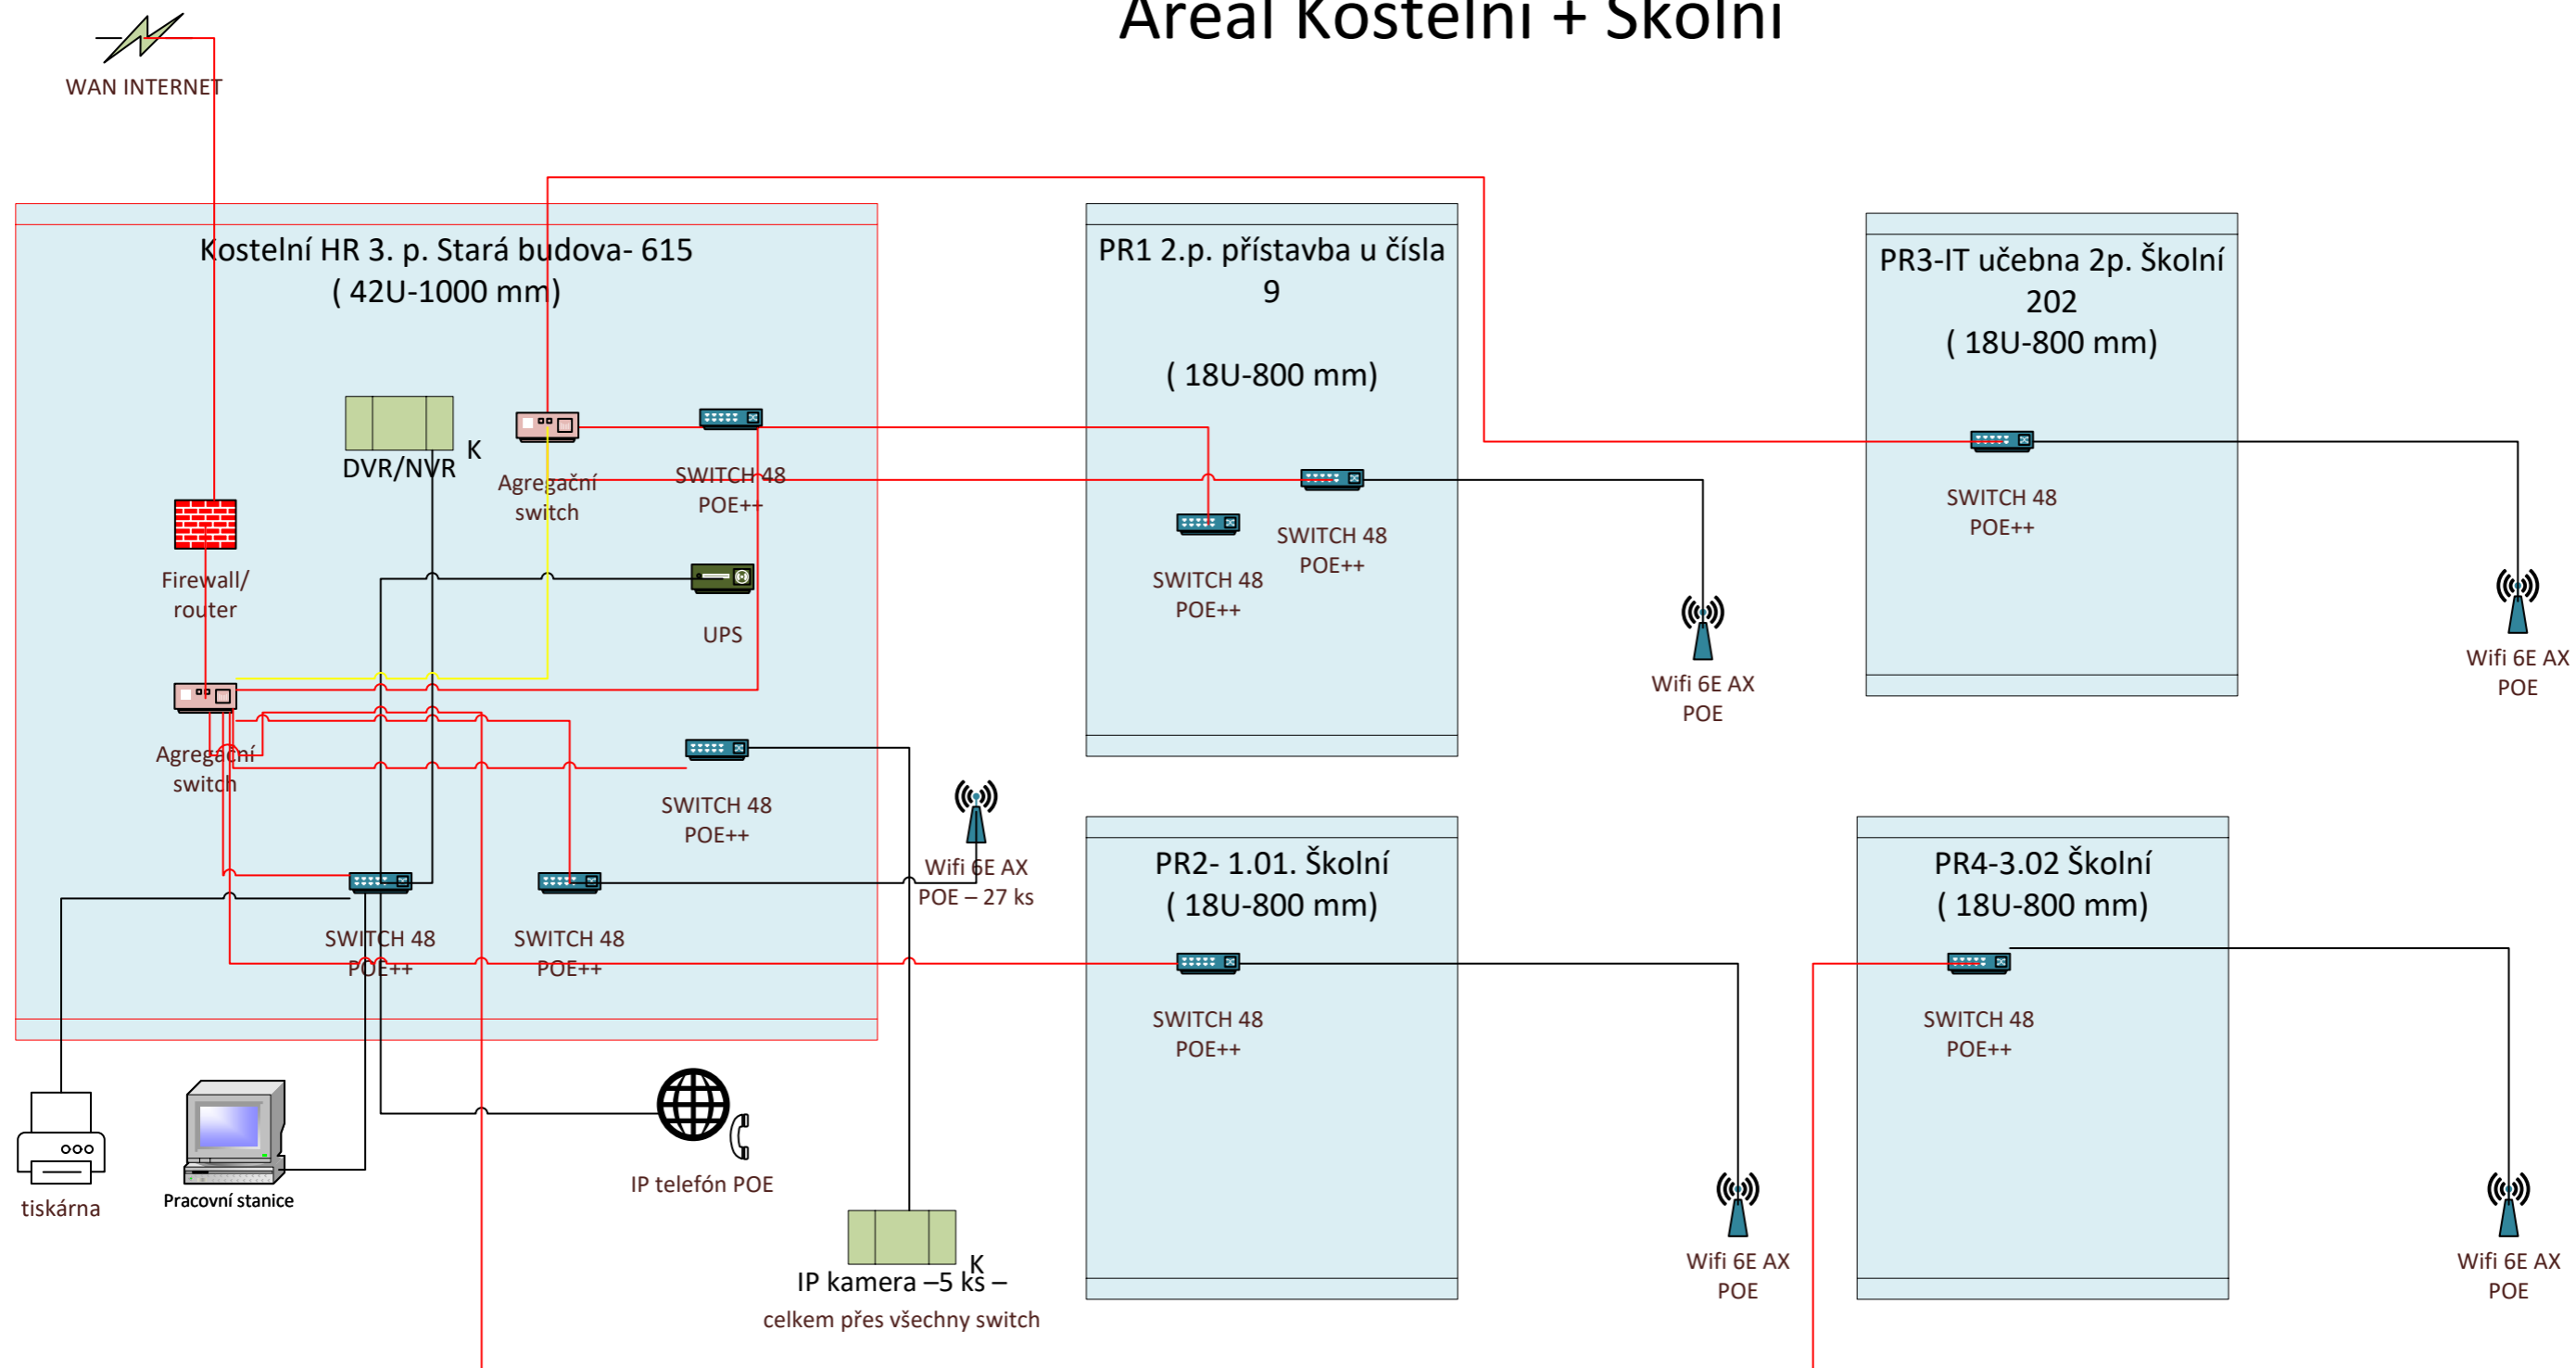

Vyšší odborná škola, Střední průmyslová škola a Střední odborná škola služeb a cestovního ruchu, Varnsdorf, Bratislavská 2166, p.o. - Bratislavská – jen aktiv

Legenda

Karolíny Světlé 2703

Legenda

- 
 SWITCH 8 POE++
- 
 SWITCH 48G POE++
- 
 Wifi
- 
 Firewall/router
- 
 WAN
- 
 UPS
- 
 Agregáční switch 24X
- 
 NAS
- 
 IP kamera K
- 
 Diskové pole
- 
 Radiové pojítka
- 
 Server
- 
 Rack
- 
 Metalika 1G
- 
 Optika 2x10G
- 
 Optika 40/100G
- 
 Optika FC 32 Gb
- 
 Pracovní stanice
- 
 tiskárna
- 
 IP telefon

Areál Kostelní + Školní

Legenda

Národní

Legenda