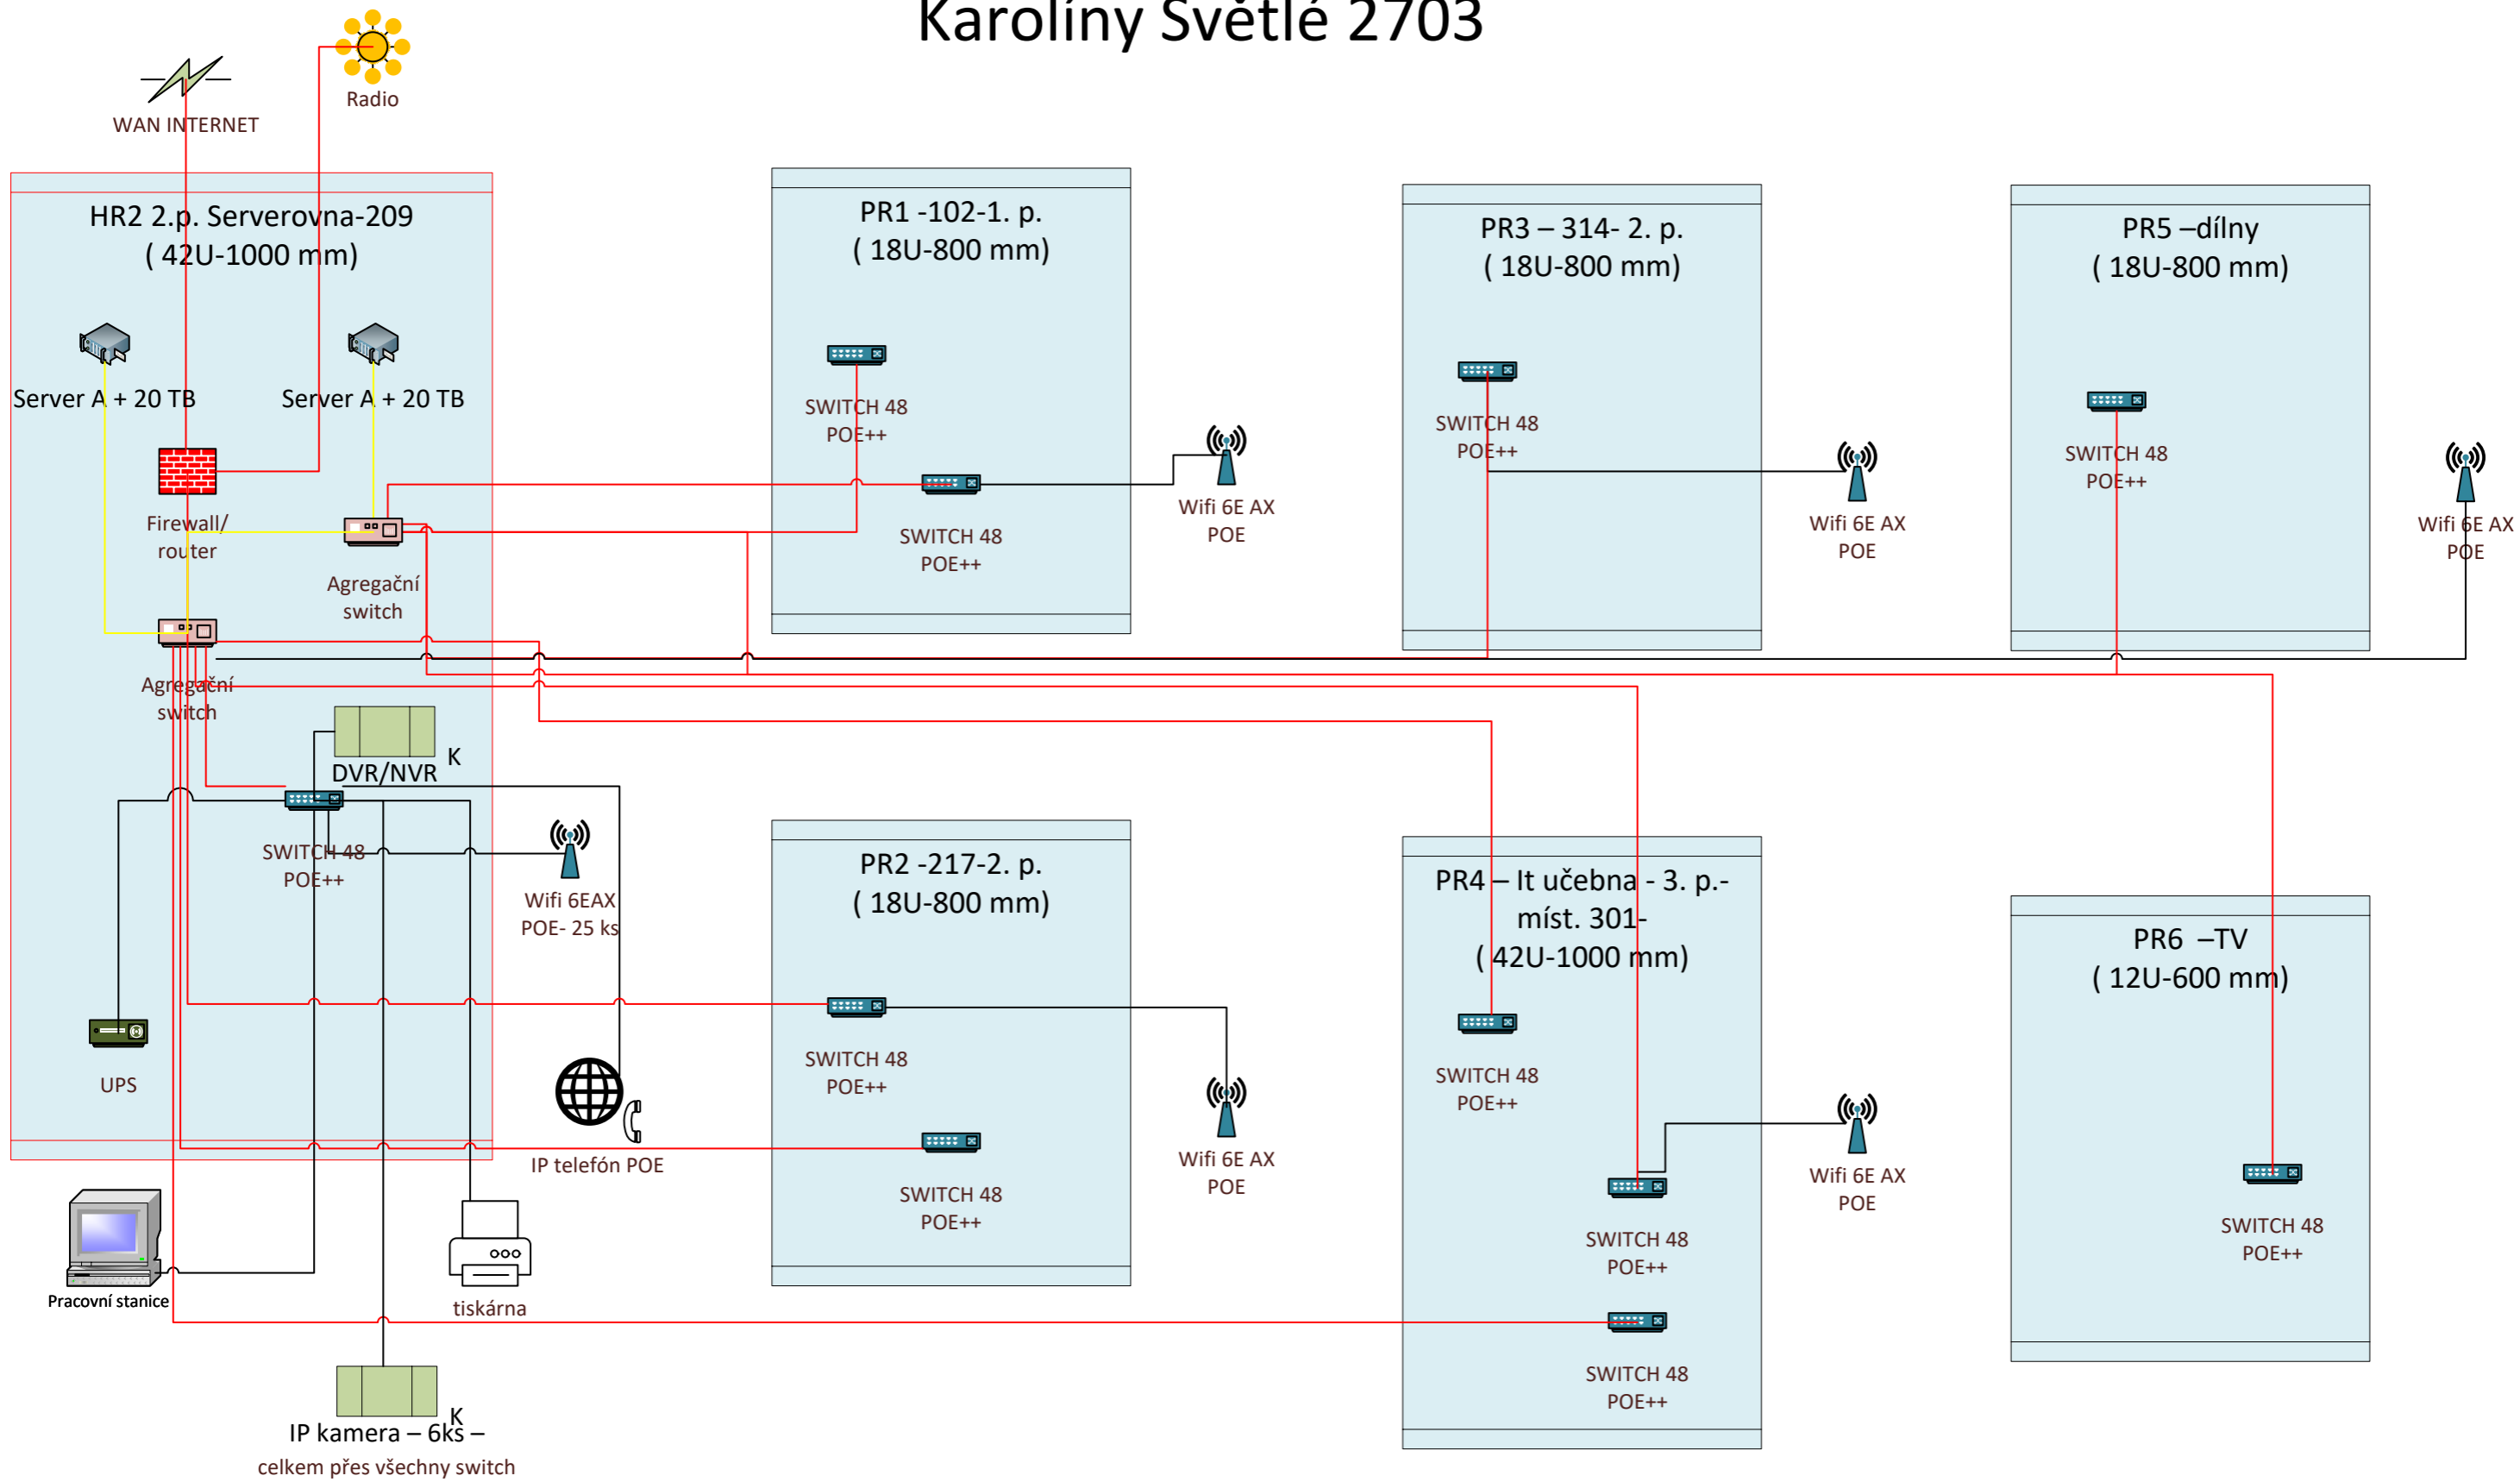

Vyšší odborná škola, Střední průmyslová škola a Střední odborná škola služeb a cestovního ruchu, Varnsdorf, Bratislavská 2166, p.o. - Bratislavská – jen aktiv

Legenda

Karolíny Světlé 2703

Legenda

- 
 SWITCH 8 POE++
- 
 SWITCH 48G POE++
- 
 Wifi
- 
 Firewall/router
- 
 WAN
- 
 UPS
- 
 Agregáční switch 24X
- 
 NAS
- 
 IP kamera K
- 
 Diskové pole
- 
 Radiové pojítka
- 
 Server
- 
 Rack
- 
 Metalika 1G
- 
 Optika 2x10G
- 
 Optika 40/100G
- 
 Optika FC 32 Gb
- 
 Pracovní stanice
- 
 tiskárna
- 
 IP telefon

Areál Kostelní + Školní

Legenda

Národní

Legenda