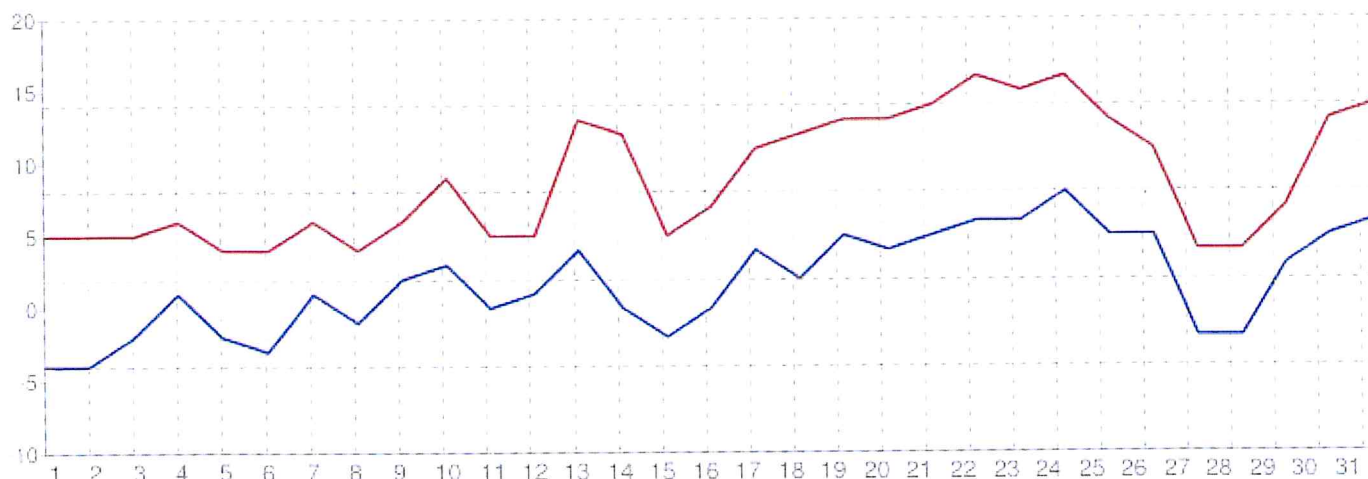

GRAF ZA BŘEZEN

ARCHIV POČASÍ PRO MĚSÍC BŘEZEN 2023

1.března  Den 3/7 °C Noc -2/-6 °C	2.března  Den 3/7 °C Noc -2/-6 °C	3.března  Den 3/7 °C Noc 0/-4 °C	4.března  Den 4/8 °C Noc 3/-1 °C	5.března  Den 2/6 °C Noc 0/-4 °C	6.března  Den 2/6 °C Noc -1/-5 °C
7.března  Den 4/8 °C Noc 3/-1 °C	8.března  Den 2/6 °C Noc 1/-3 °C	9.března  Den 4/8 °C Noc 4/0 °C	10.března  Den 7/11 °C Noc 5/1 °C	11.března  Den 3/7 °C Noc 2/-2 °C	12.března  Den 3/7 °C Noc 3/-1 °C
13.března  Den 11/15 °C Noc 6/2 °C	14.března  Den 10/14 °C Noc 2/-2 °C	15.března  Den 3/7 °C Noc 0/-4 °C	16.března  Den 5/9 °C Noc 2/-2 °C	17.března  Den 9/13 °C Noc 6/2 °C	18.března  Den 10/14 °C Noc 4/0 °C
19.března  Den 11/15 °C Noc 7/3 °C	20.března  Den 11/15 °C Noc 6/2 °C	21.března  Den 12/16 °C Noc 7/3 °C	22.března  Den 14/18 °C Noc 8/4 °C	23.března  Den 13/17 °C Noc 8/4 °C	24.března  Den 14/18 °C Noc 10/6 °C

4.února

Den **3/7 °C**
Noc **3/-1 °C**

5.února

Den **0/4 °C**
Noc **-2/-6 °C**

6.února

Den **-2/2 °C**
Noc **-2/-6 °C**

7.února

Den **-4/0 °C**
Noc **-7/-11 °C**