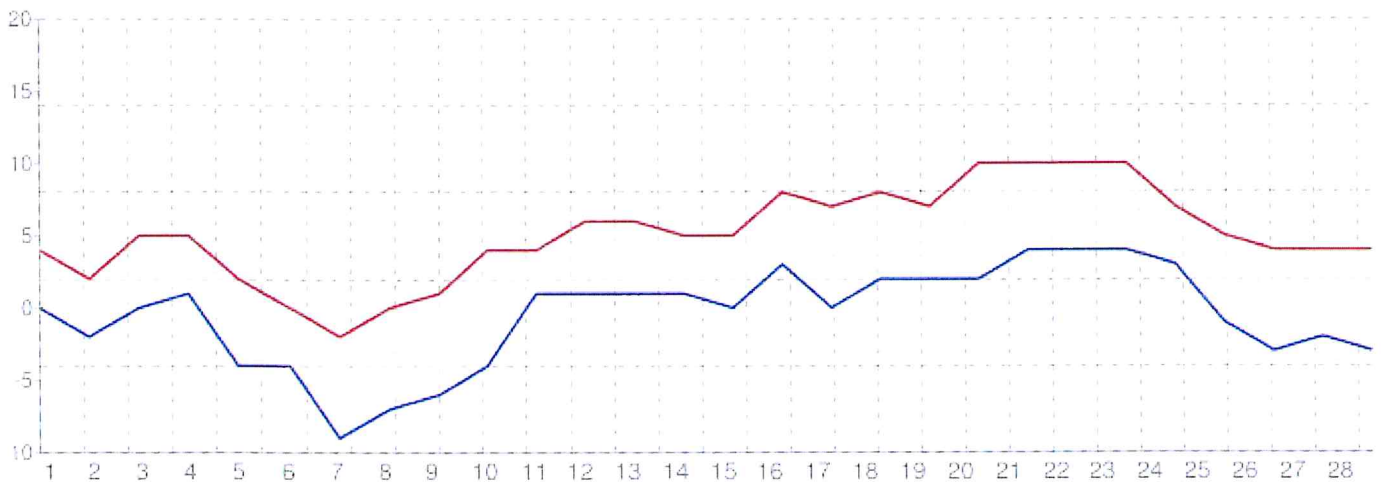

GRAF ZA ÚNOR

ARCHIV POČASÍ PRO MĚSÍC ÚNOR 2023

1.února

Den **2/6 °C**
Noc **2/-2 °C**

2.února

Den **0/4 °C**
Noc **0/-4 °C**

3.února

Den **3/7 °C**
Noc **2/-2 °C**

4.února

Den **3/7 °C**
Noc **3/-1 °C**

5.února

Den **0/4 °C**
Noc **-2/-6 °C**

6.února

Den **-2/2 °C**
Noc **-2/-6 °C**

7.února

Den **-4/0 °C**
Noc **-7/-11 °C**

8.února

Den **-2/2 °C**
Noc **-5/-9 °C**

9.února

Den **-1/3 °C**
Noc **-4/-8 °C**

10.února

Den **2/6 °C**
Noc **-2/-6 °C**

11.února

Den **2/6 °C**
Noc **3/-1 °C**

12.února

Den **4/8 °C**
Noc **3/-1 °C**

13.února

Den **4/8 °C**
Noc **3/-1 °C**

14.února

Den **3/7 °C**
Noc **3/-1 °C**

15.února

Den **3/7 °C**
Noc **2/-2 °C**

16.února

Den **6/10 °C**
Noc **5/1 °C**

17.února

Den **5/9 °C**
Noc **2/-2 °C**

18.února

Den **6/10 °C**
Noc **4/0 °C**

19.února

20.února

21.února

22.února

23.února

24.února