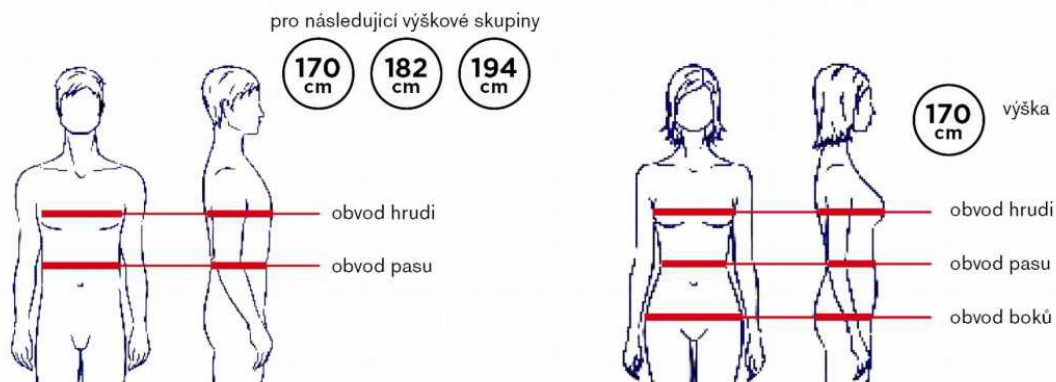

Tabulky velikostí jsou pouze orientační pomůcky pro výběr správné velikosti a nevzniká z nich nárok na reklamaci zboží. V případě, že naměříte velikost mezi dvěma velikostmi, zvolte vždy větší velikost. Pracovní oděvy, obuv a další ochranné pracovní pomůcky jsou určeny k celodennímu nošení a mají být maximálně pohodlné.

PÁNSKÉ TĚLESNÉ ROZMĚRY

Velikost	S		M		L		XL		2XL	
	44	46	48	50	52	54	56	58	60	62
Obvod hrudi	84-88	88-92	92-96	96-100	100-104	104-108	108-112	112-116	116-120	120-124
Obvod pasu	72-76	76-80	80-84	84-88	88-92	92-96	96-100	100-104	104-108	108-112
Obvod krku	37	38	39	40	41	42	43	44	45	46

Velikost	3XL		4XL
	64	66	68
Obvod hrudi	124-128	128-132	132-136
Obvod pasu	112-116	116-120	120-124
Obvod krku	47	48	

DÁMSKÉ TĚLESNÉ ROZMĚRY

Velikost	XS		S		M		L		XL		2XL	
	34	36	38	40	42	44	46	48	50	52	54	56
Obvod hrudi	76-80	80-84	84-88	88-92	92-96	96-100	100-104	104-108	108-112	112-116	116-120	120-124
Obvod pasu	60-64	64-68	68-72	72-76	76-80	80-84	84-88	88-92	92-96	96-100	100-104	104-108
Obvod boků	84-88	88-92	92-96	96-100	100-104	104-108	108-112	112-116	116-120	120-124	124-128	128-132

Velikost	3XL		4XL	
	58	60	62	64
Obvod hrudi	124-128	128-132	132-136	136-140
Obvod pasu	108-112	112-116	116-120	120-124
Obvod boků	132-136	136-140	140-144	144-148

Rozměry jsou uvedeny v cm.

*Tolerance + - 5%