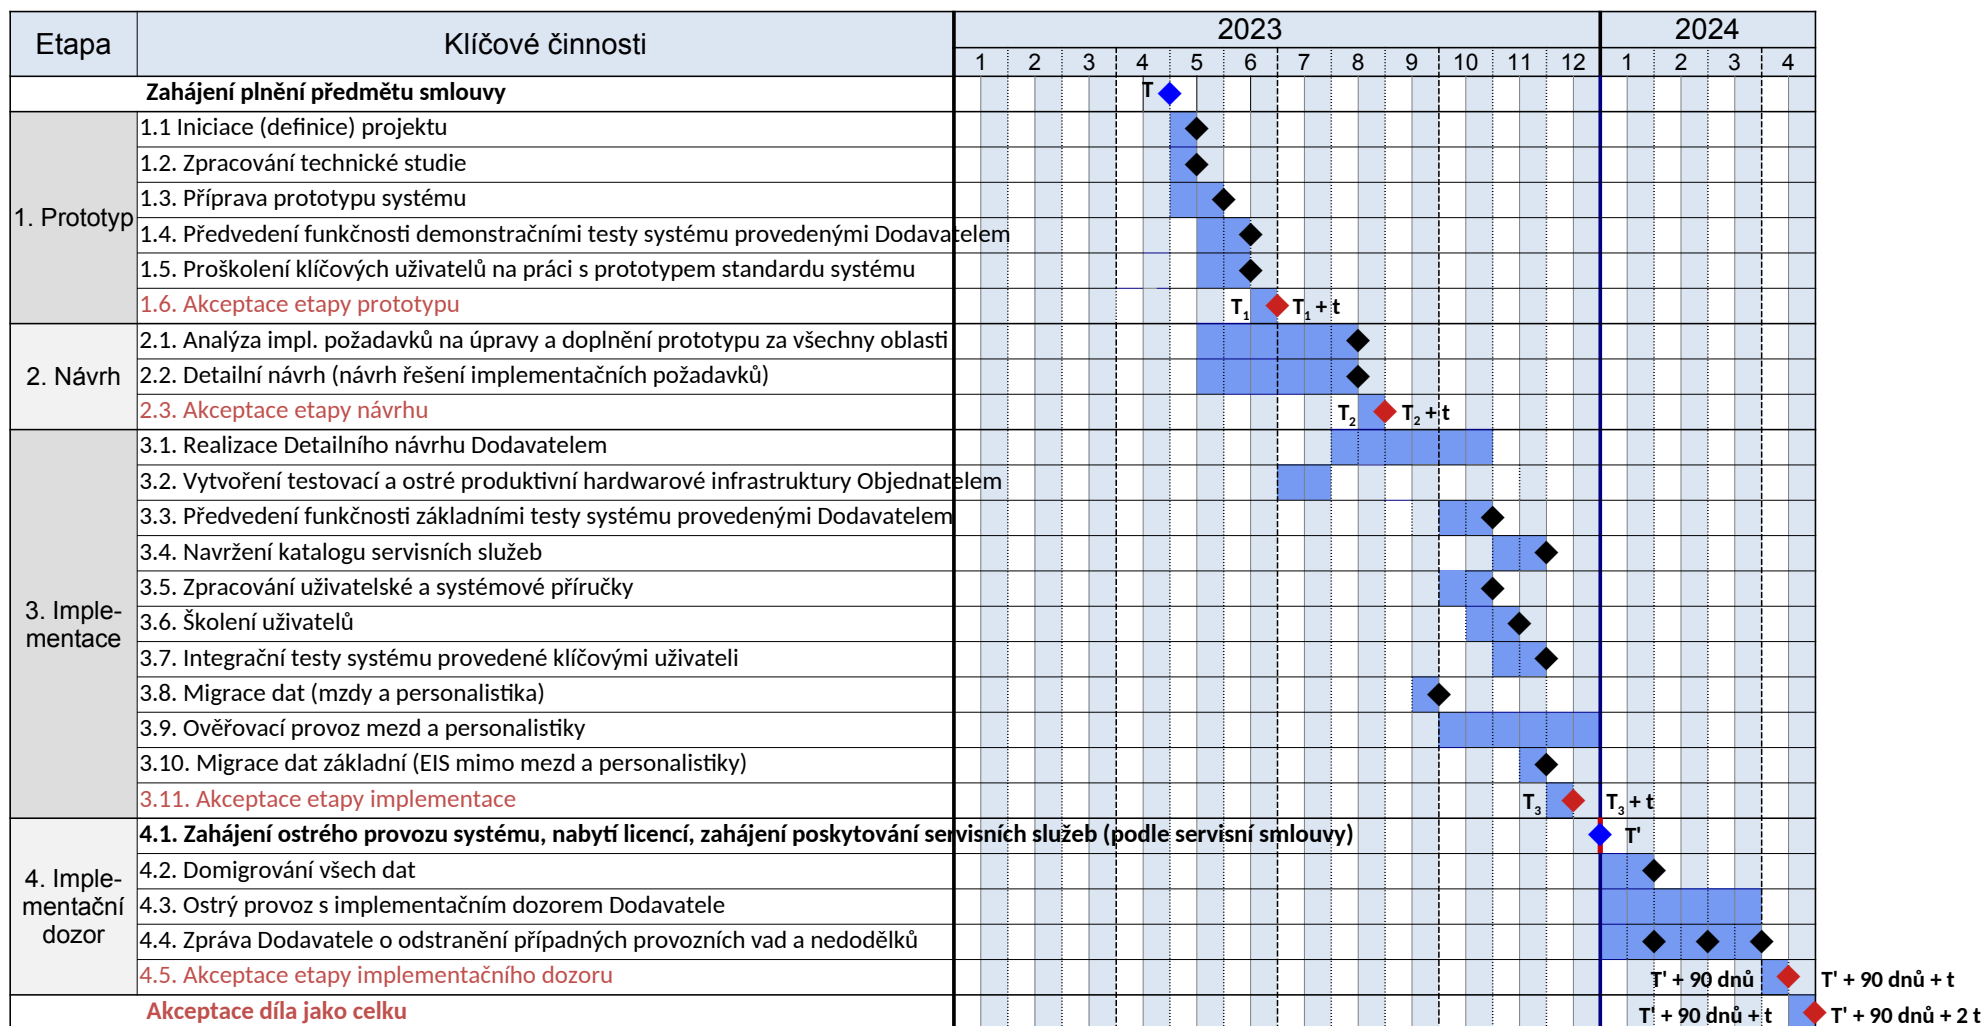

Příloha č.2 Harmonogram

T ... Zahájení plnění T'... Zahájení ostrého provozu systému t ... Akceptační období

T₁ ... Zahájení akceptace etapy Prototyp T₂ ... Zahájení akceptace etapy Návrh T₃ ... Zahájení akceptace etapy Implementace