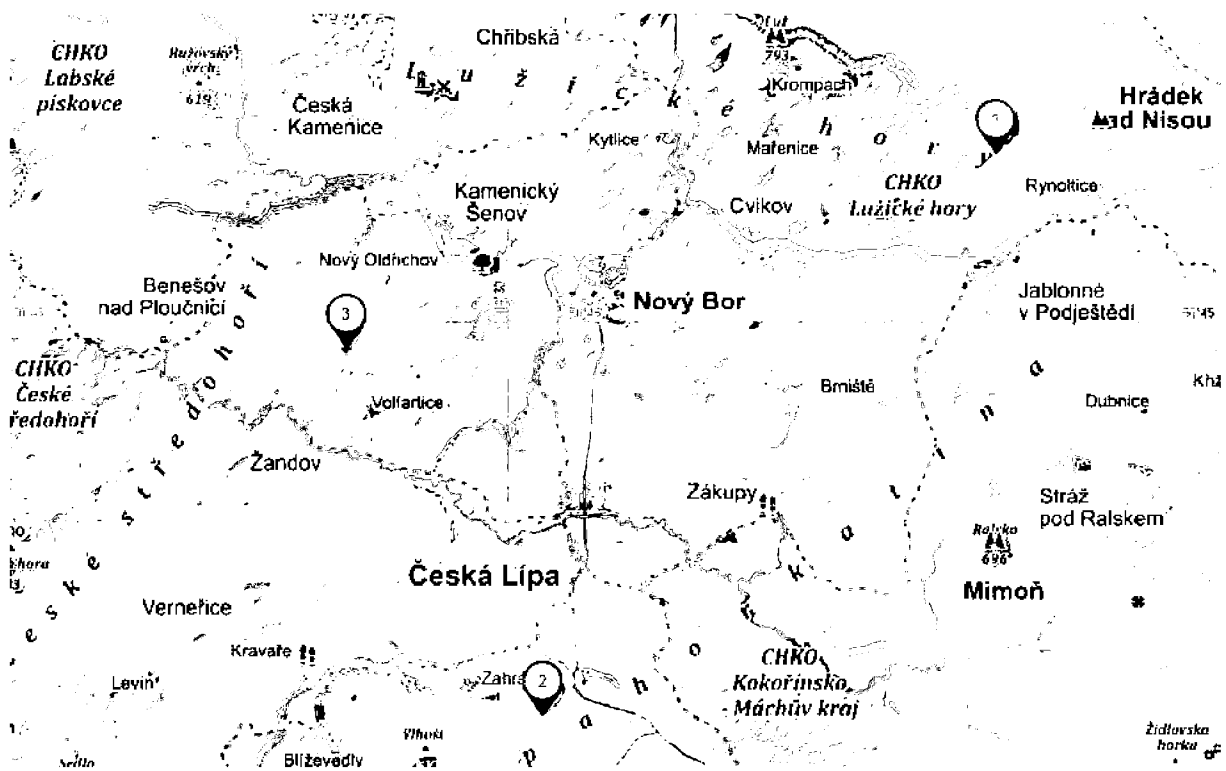

Lokalizace budek:

Přibližná lokalizace budek Petrovice Sokol a Šestková:

Přibližná lokalizace budek Vříšek:

Přibližná lokalizace budek karlovské rybníky:

Jednotlivé typy budek:

- Sýkorník – 152 ks
- Špačník – 8 ks
- Netopýrník - 2ks
- Puštíkovník – 11 ks
- Sýcovník – 5 ks