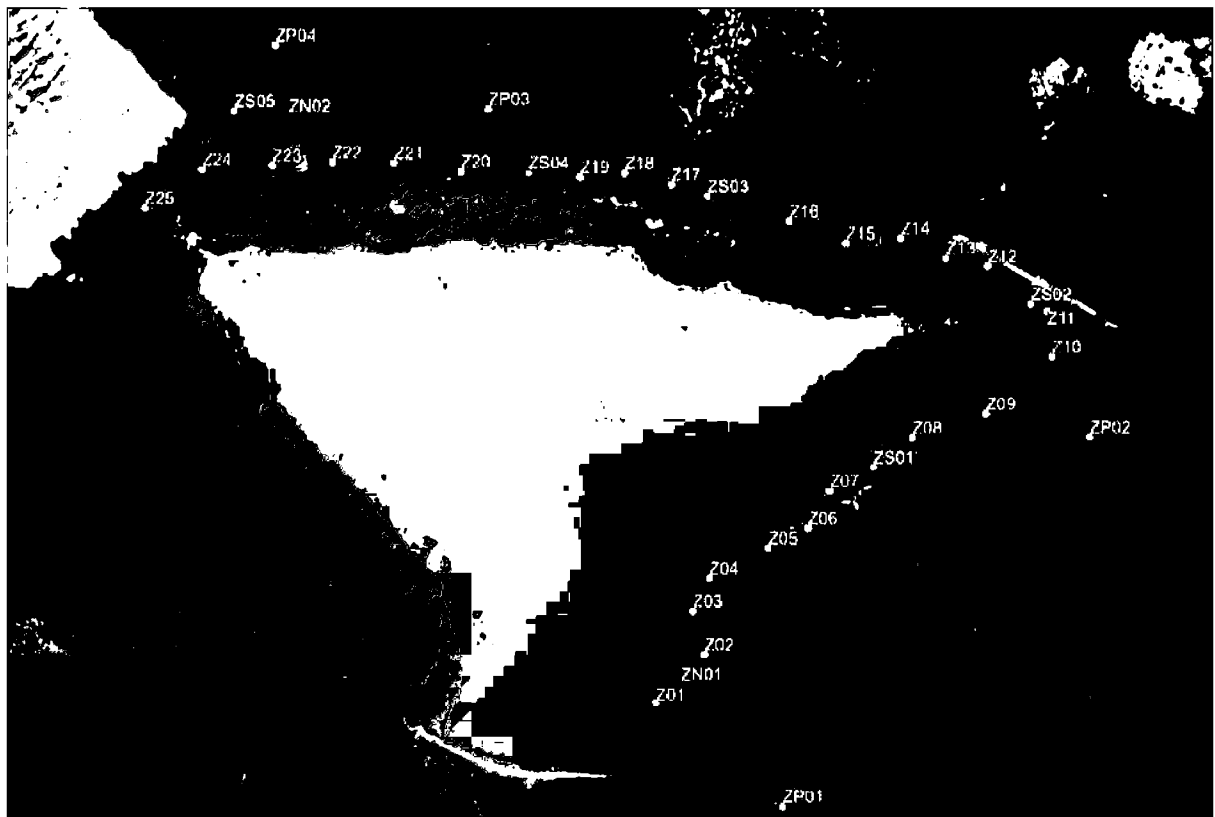

Lokalizace budek:

Přibližná lokalizace budek Petrovice Sokol a Šestková:

Přibližná lokalizace budek Vříšek:

Přibližná lokalizace budek karlovské rybníky:

Jednotlivé typy budek:

- Sýkorník – 152 ks
- Špačník – 8 ks
- Netopýrník - 2ks
- Puštíkovník – 11 ks
- Sýcovník – 5 ks