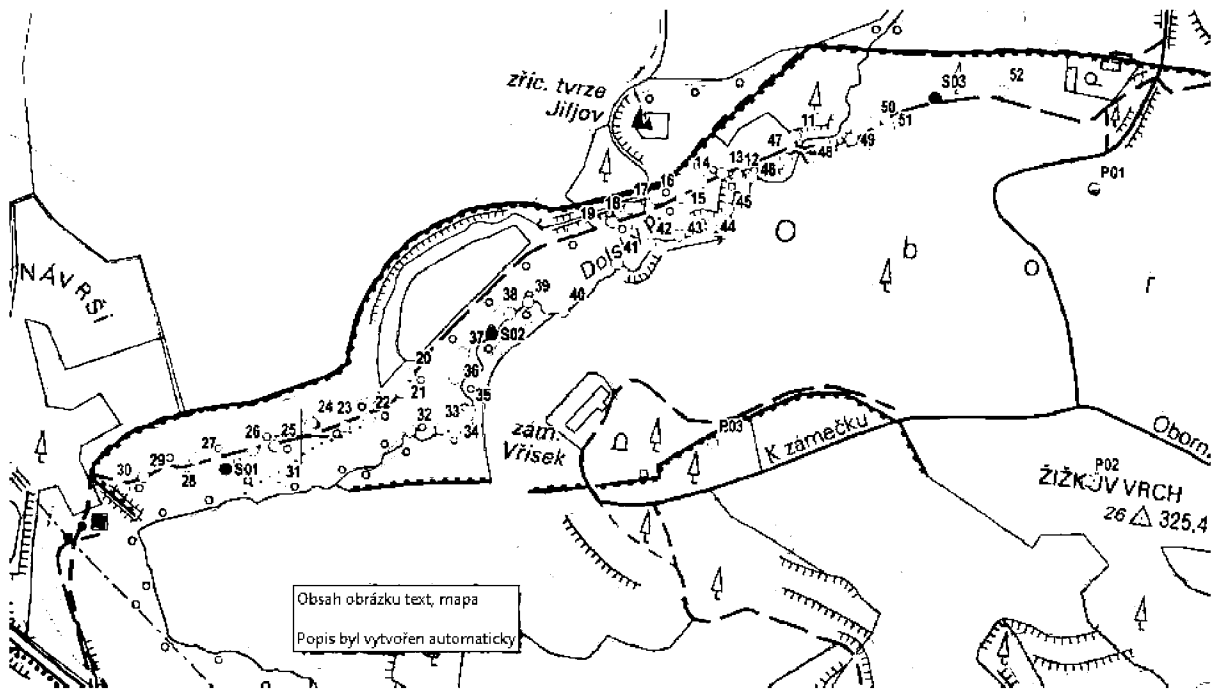

Lokalizace budek:

Přibližná lokalizace budek Petrovice Sokol a Šestková:

Přibližná lokalizace budek Vříšek:

Přibližná lokalizace budek karlovské rybníky:

Jednotlivé typy budek:

- Sýkorník – 152 ks
- Špačník – 8 ks
- Netopýrník - 2ks
- Puštíkovník – 11 ks
- Sýcovník – 5 ks