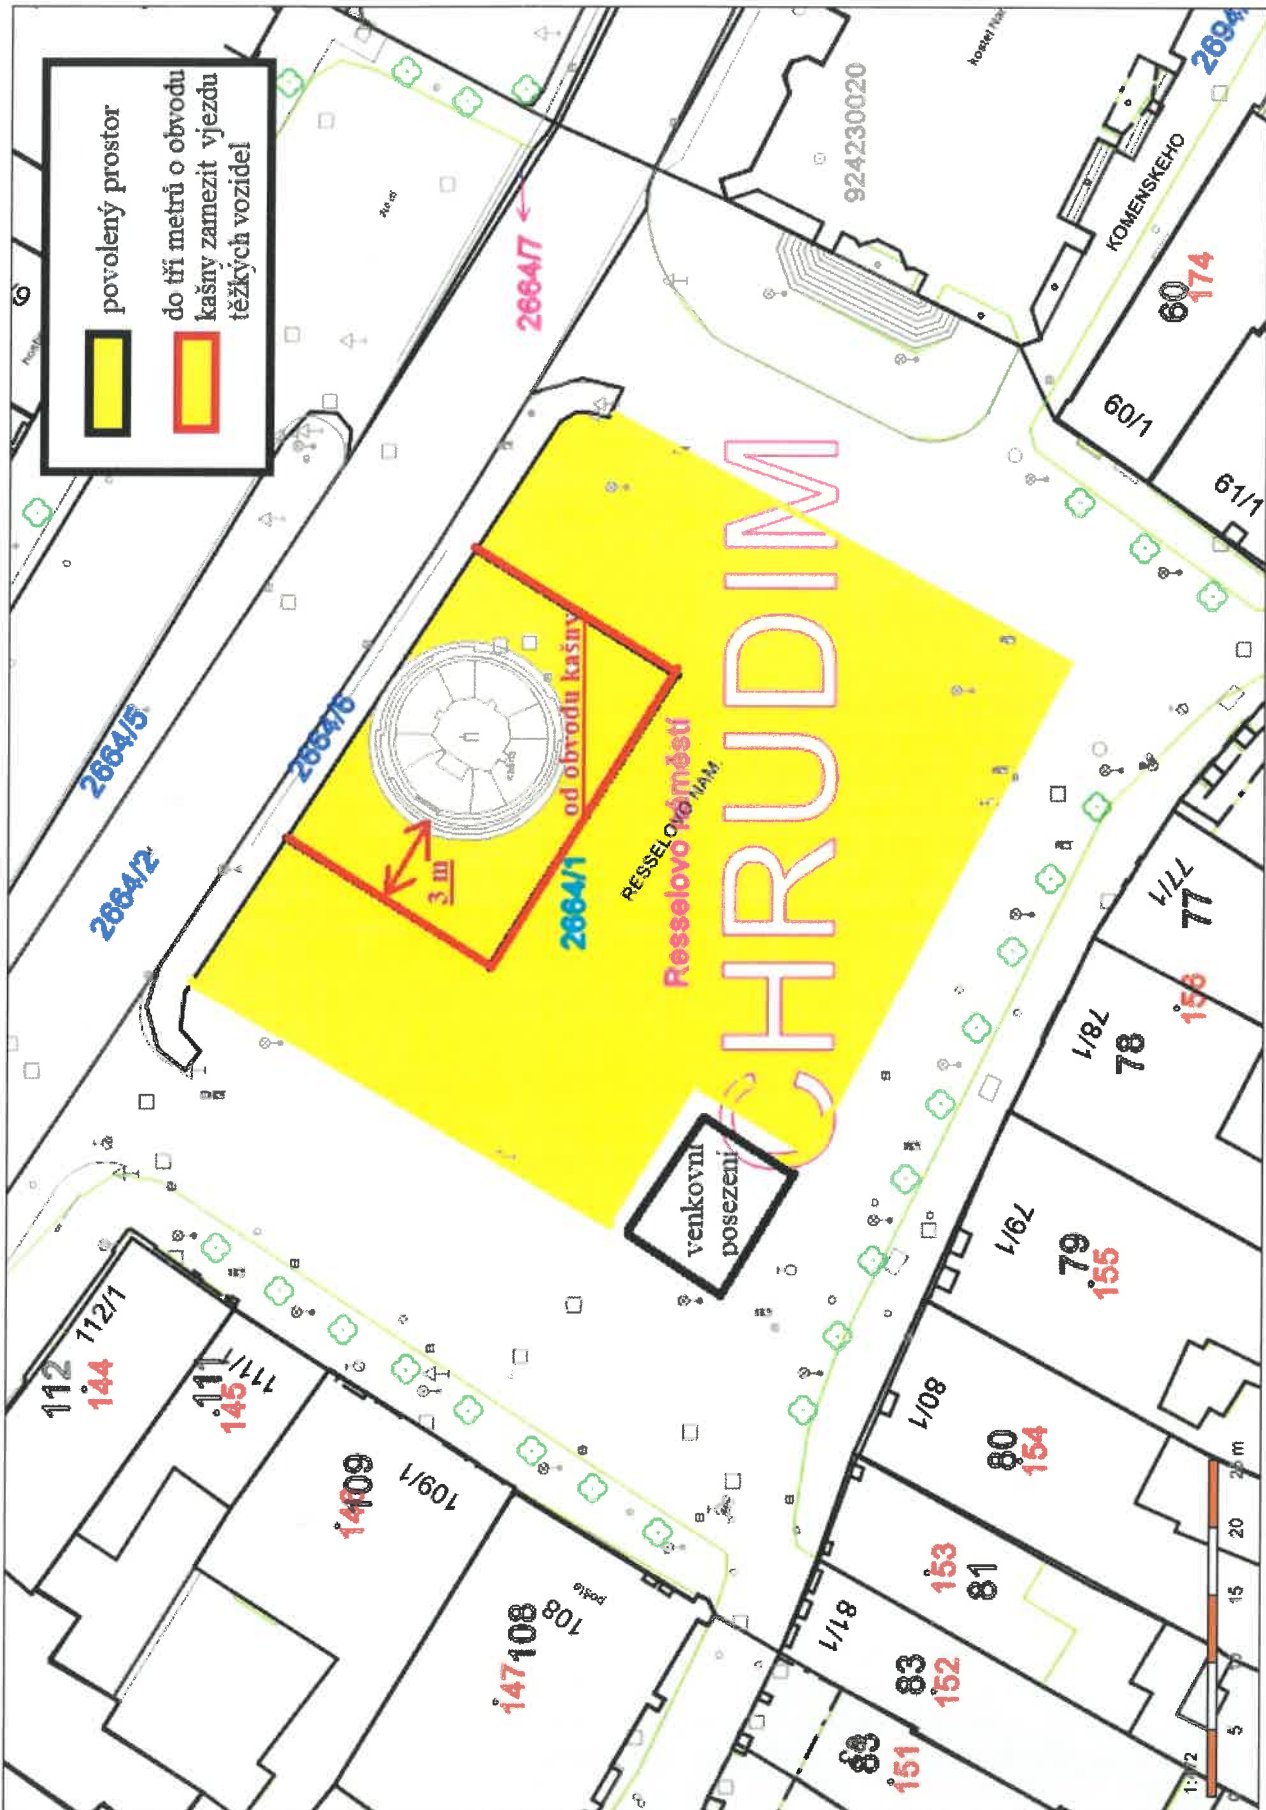

Část Resselova náměstí v Chrudimi s vyznačeným prostorem možného zaboru

povolený prostor
 do tří metrů o obvodu kašiny zamezit vjezdů těžkých vozidel

CHRUDIM

Resselovo náměstí