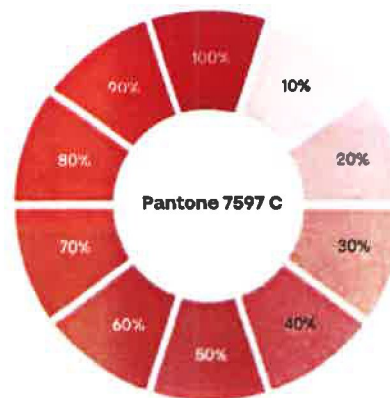

 **CH** **Dopravní  
podnik Cheb**

 **CH** **Dopravní  
podnik**

**Základní barevnost Značky**

Barva značky města Cheb připomíná  
charakteristickou barevnost chebských střech.

Pantone 7597 C

Pantone 7597 C

**Pantone**

**CMYK**

**RGB**

**HTML**

**RAL**

**Avery 500**

**Avery 700**

**ORACAL 651**

**ORACAL 638 Wall Art**

**Alphaset**

**7597 C**

**0 / 85 / 100 / 4**

**209 / 65 / 36**

**D14124**

**2001 Rotorange**

**514 poppy Red**