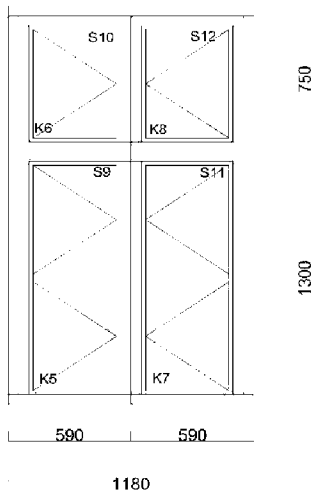

Výrobek	množství ks	jedn. cena	cena celkem
Čtyřkřídle okno dle specifikace	25	24 418,00	610 450,00
Prvky služby v dodávce			
montáž dle ČSN	25	180,00	4 500,00
likvidace starých oken	24	174,00	4 176,00
vybourání, zapravení z vnitřní strany, podbetonování, zapravení z venkovní strany a zamalování příslušným odstínem barvy zevnitř (celou špaletu) i z venku	24	4 958,00	118 992,00
zapravení z venkovní strany a zamalování příslušným odstínem barvy zevnitř (celou špaletu) i z venku	1	1 667,00	1 667,00
vnitřní parapety vč. montáže	25	987,00	24 675,00
žaluzie vnitřní	25	1 530,00	38 250,00
Lprofil+nápojení na stávající venkovní parapet	25	795,00	19 875,00
klika ALT WIEN	25	960,00	24 000,00
dřevěné okapničky	25	240,00	6 000,00
Instalační práce			
Montáž	25	1 855,00	46 375,00
Obroušení a nátěr vchodových dveří			
Obroušení a nátěr vchodových dveří 1800x2850mm, pouze vnější strana barva stejná jako okna, osazení okopového měděného plechu v 15cm na obě křídla z venku	1	37 440,00	37 440,00
Výpočet DPH			
Cena bez DPH			936 400,00
Základ pro DPH 21%			936 400,00
DPH 21%			196 644,00
Výsledná cena vč. DPH			1 133 044,00

V Ústí nad Orlicí Dne 30.3.2023

Podpis, razítko:.....

1.Pozice: čtyřkřídlé okno : množství 25 ks

Šířka/výška 1180/2050 mm

Profily: okenní dřevěný europrofil 68

okenní profil s křídlovou okapnicí

Šířka prof. kombinace: 120 mm

Barva: Afzelie Afzelie, Smrk cink 72x86 mm

Kování: MACO

Sklo: izolační sklo U=1,1

Low E4 mm 1,1 N - - Sklo float 4 mm – Argon

Ozdobná příčka: Duplex 24 mm vídeňská šprosna

2.Pozice: vchodové dveře : množství 1 ks

Obroušení a natření dveří pouze z venkovní strany. Barva dle schváleného odstínu je popsána v Rozhodnutí Památkové péče. Osazení měděného okopového plechu v 15cm na obou křídlech venkovní strany.

Šířka/výška 1800/2850 mm