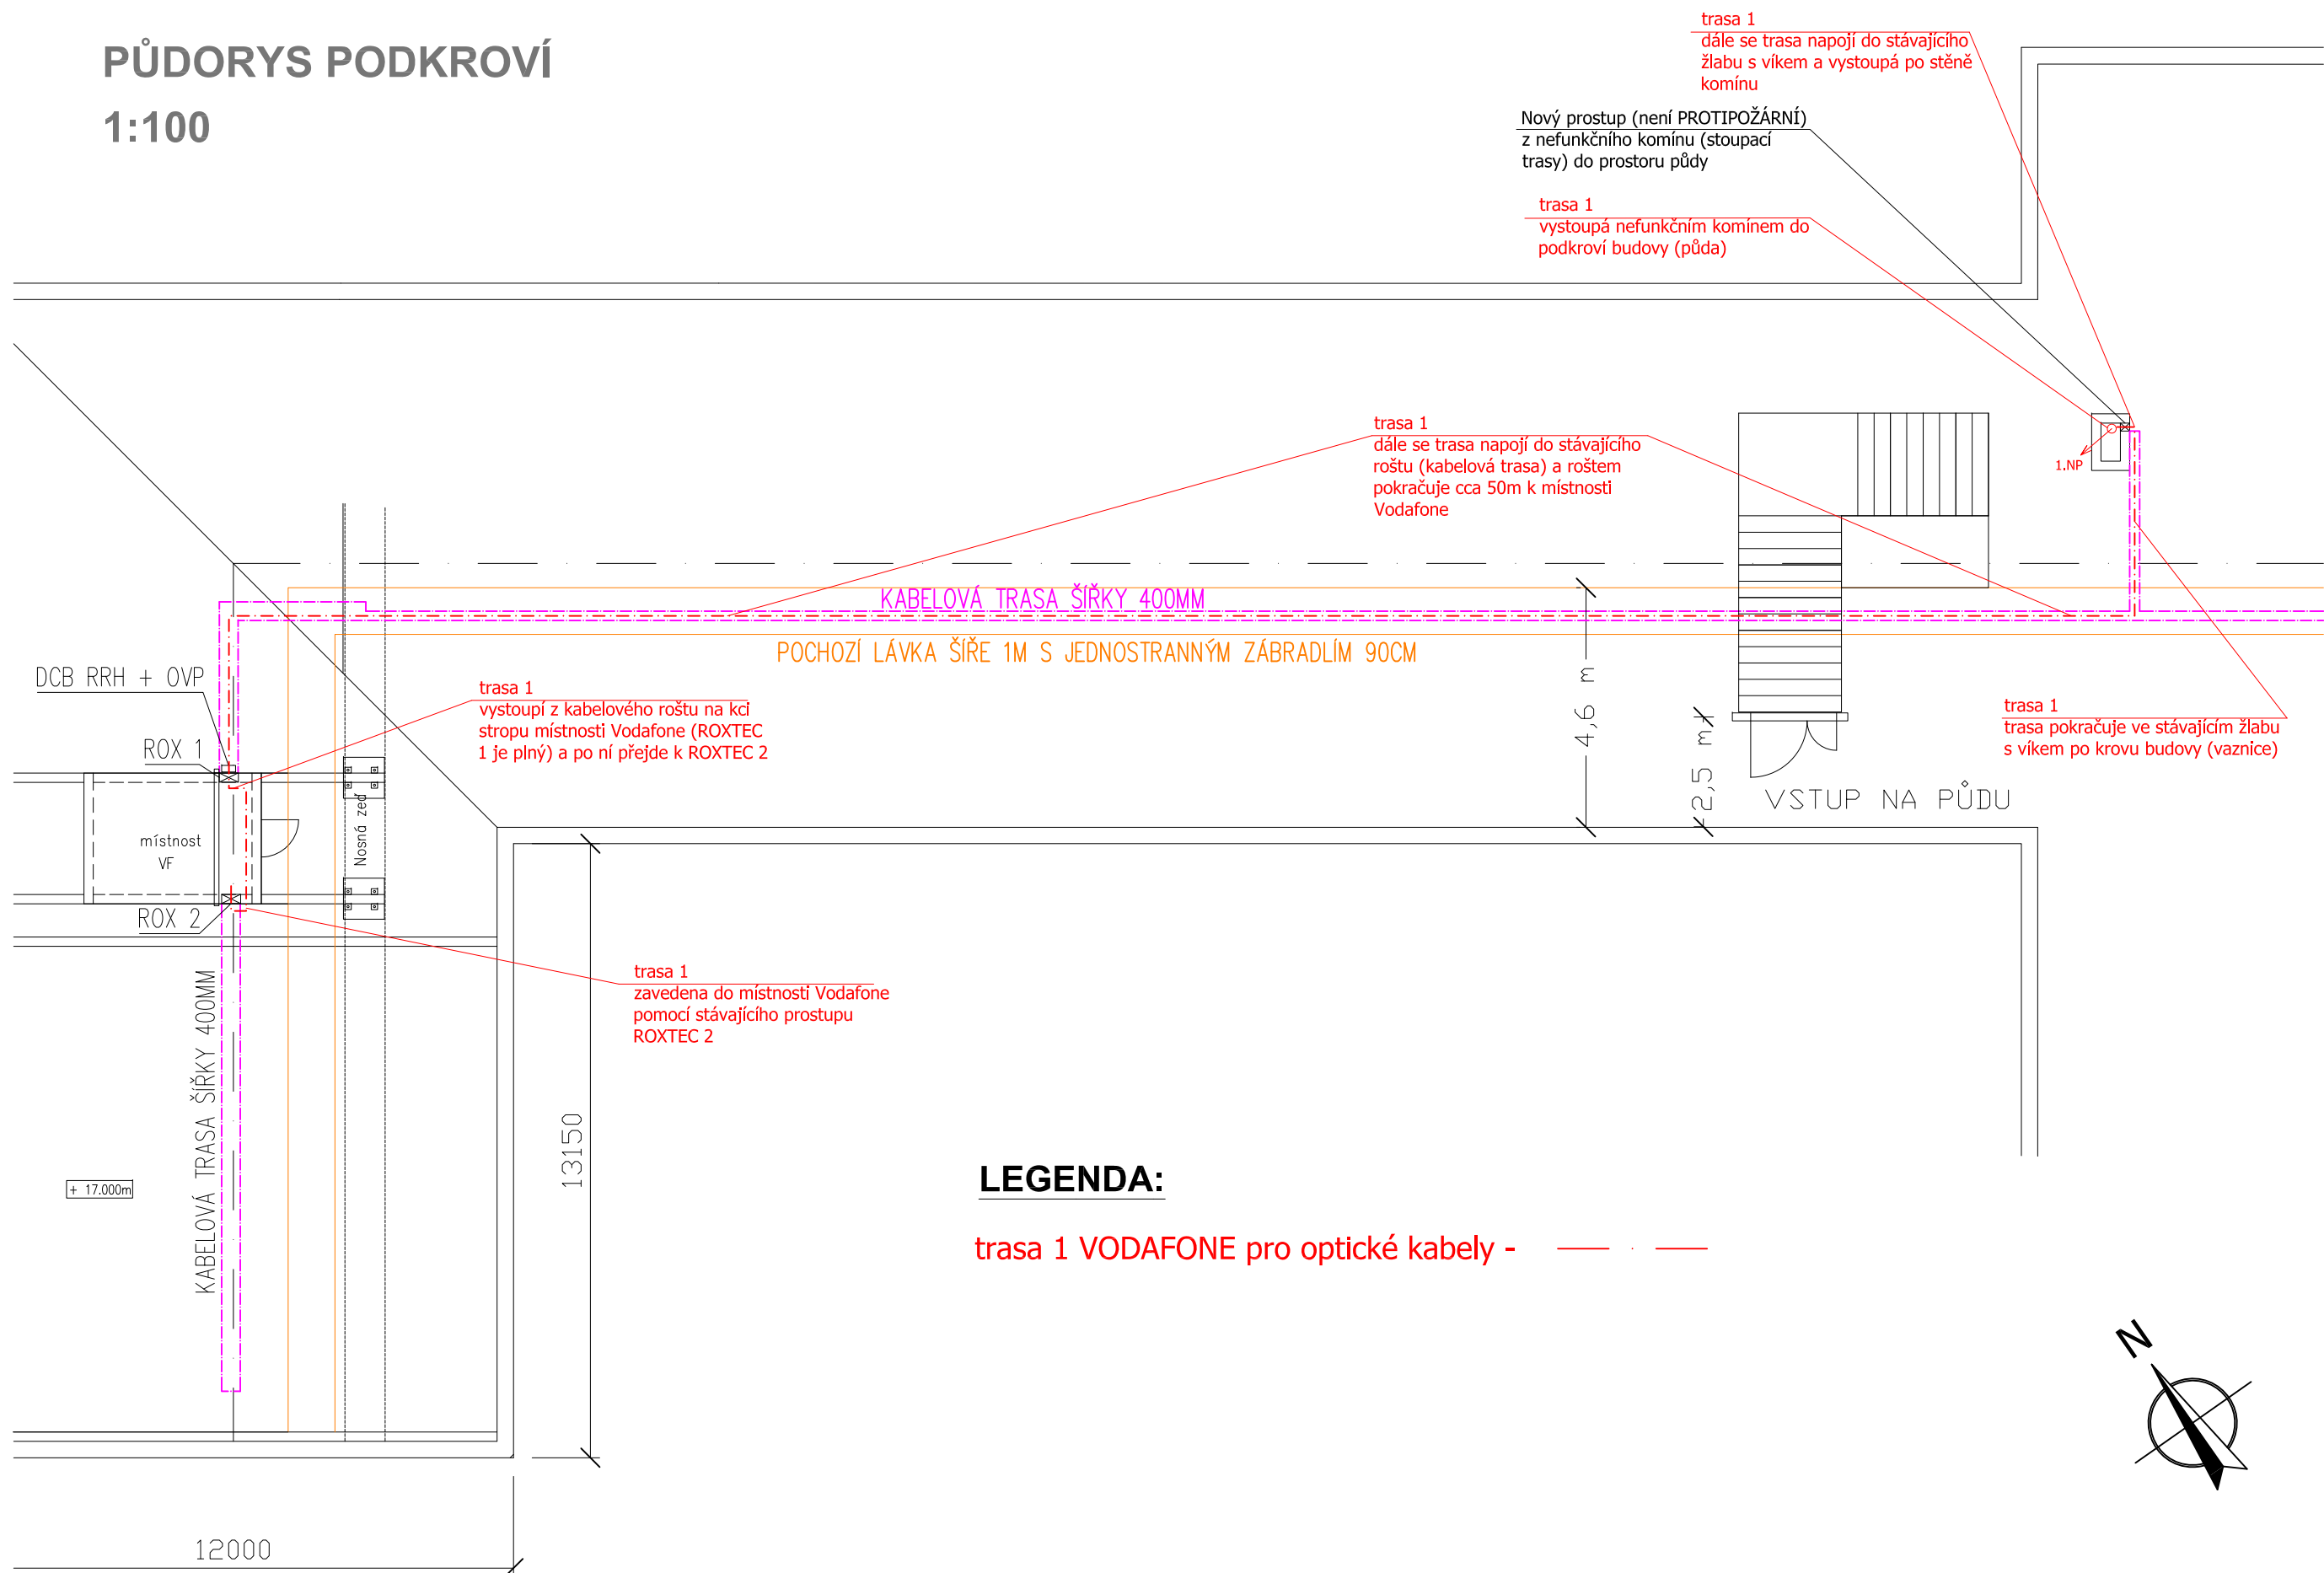

# Příloha č.1 - JCKOM - Zákres vedení trasy optických kabelů - PŮDORYS PODKROVÍ

PŮDORYS PODKROVÍ  
1:100

## LEGENDA:

trasa 1 VODAFONE pro optické kabely - - - - -