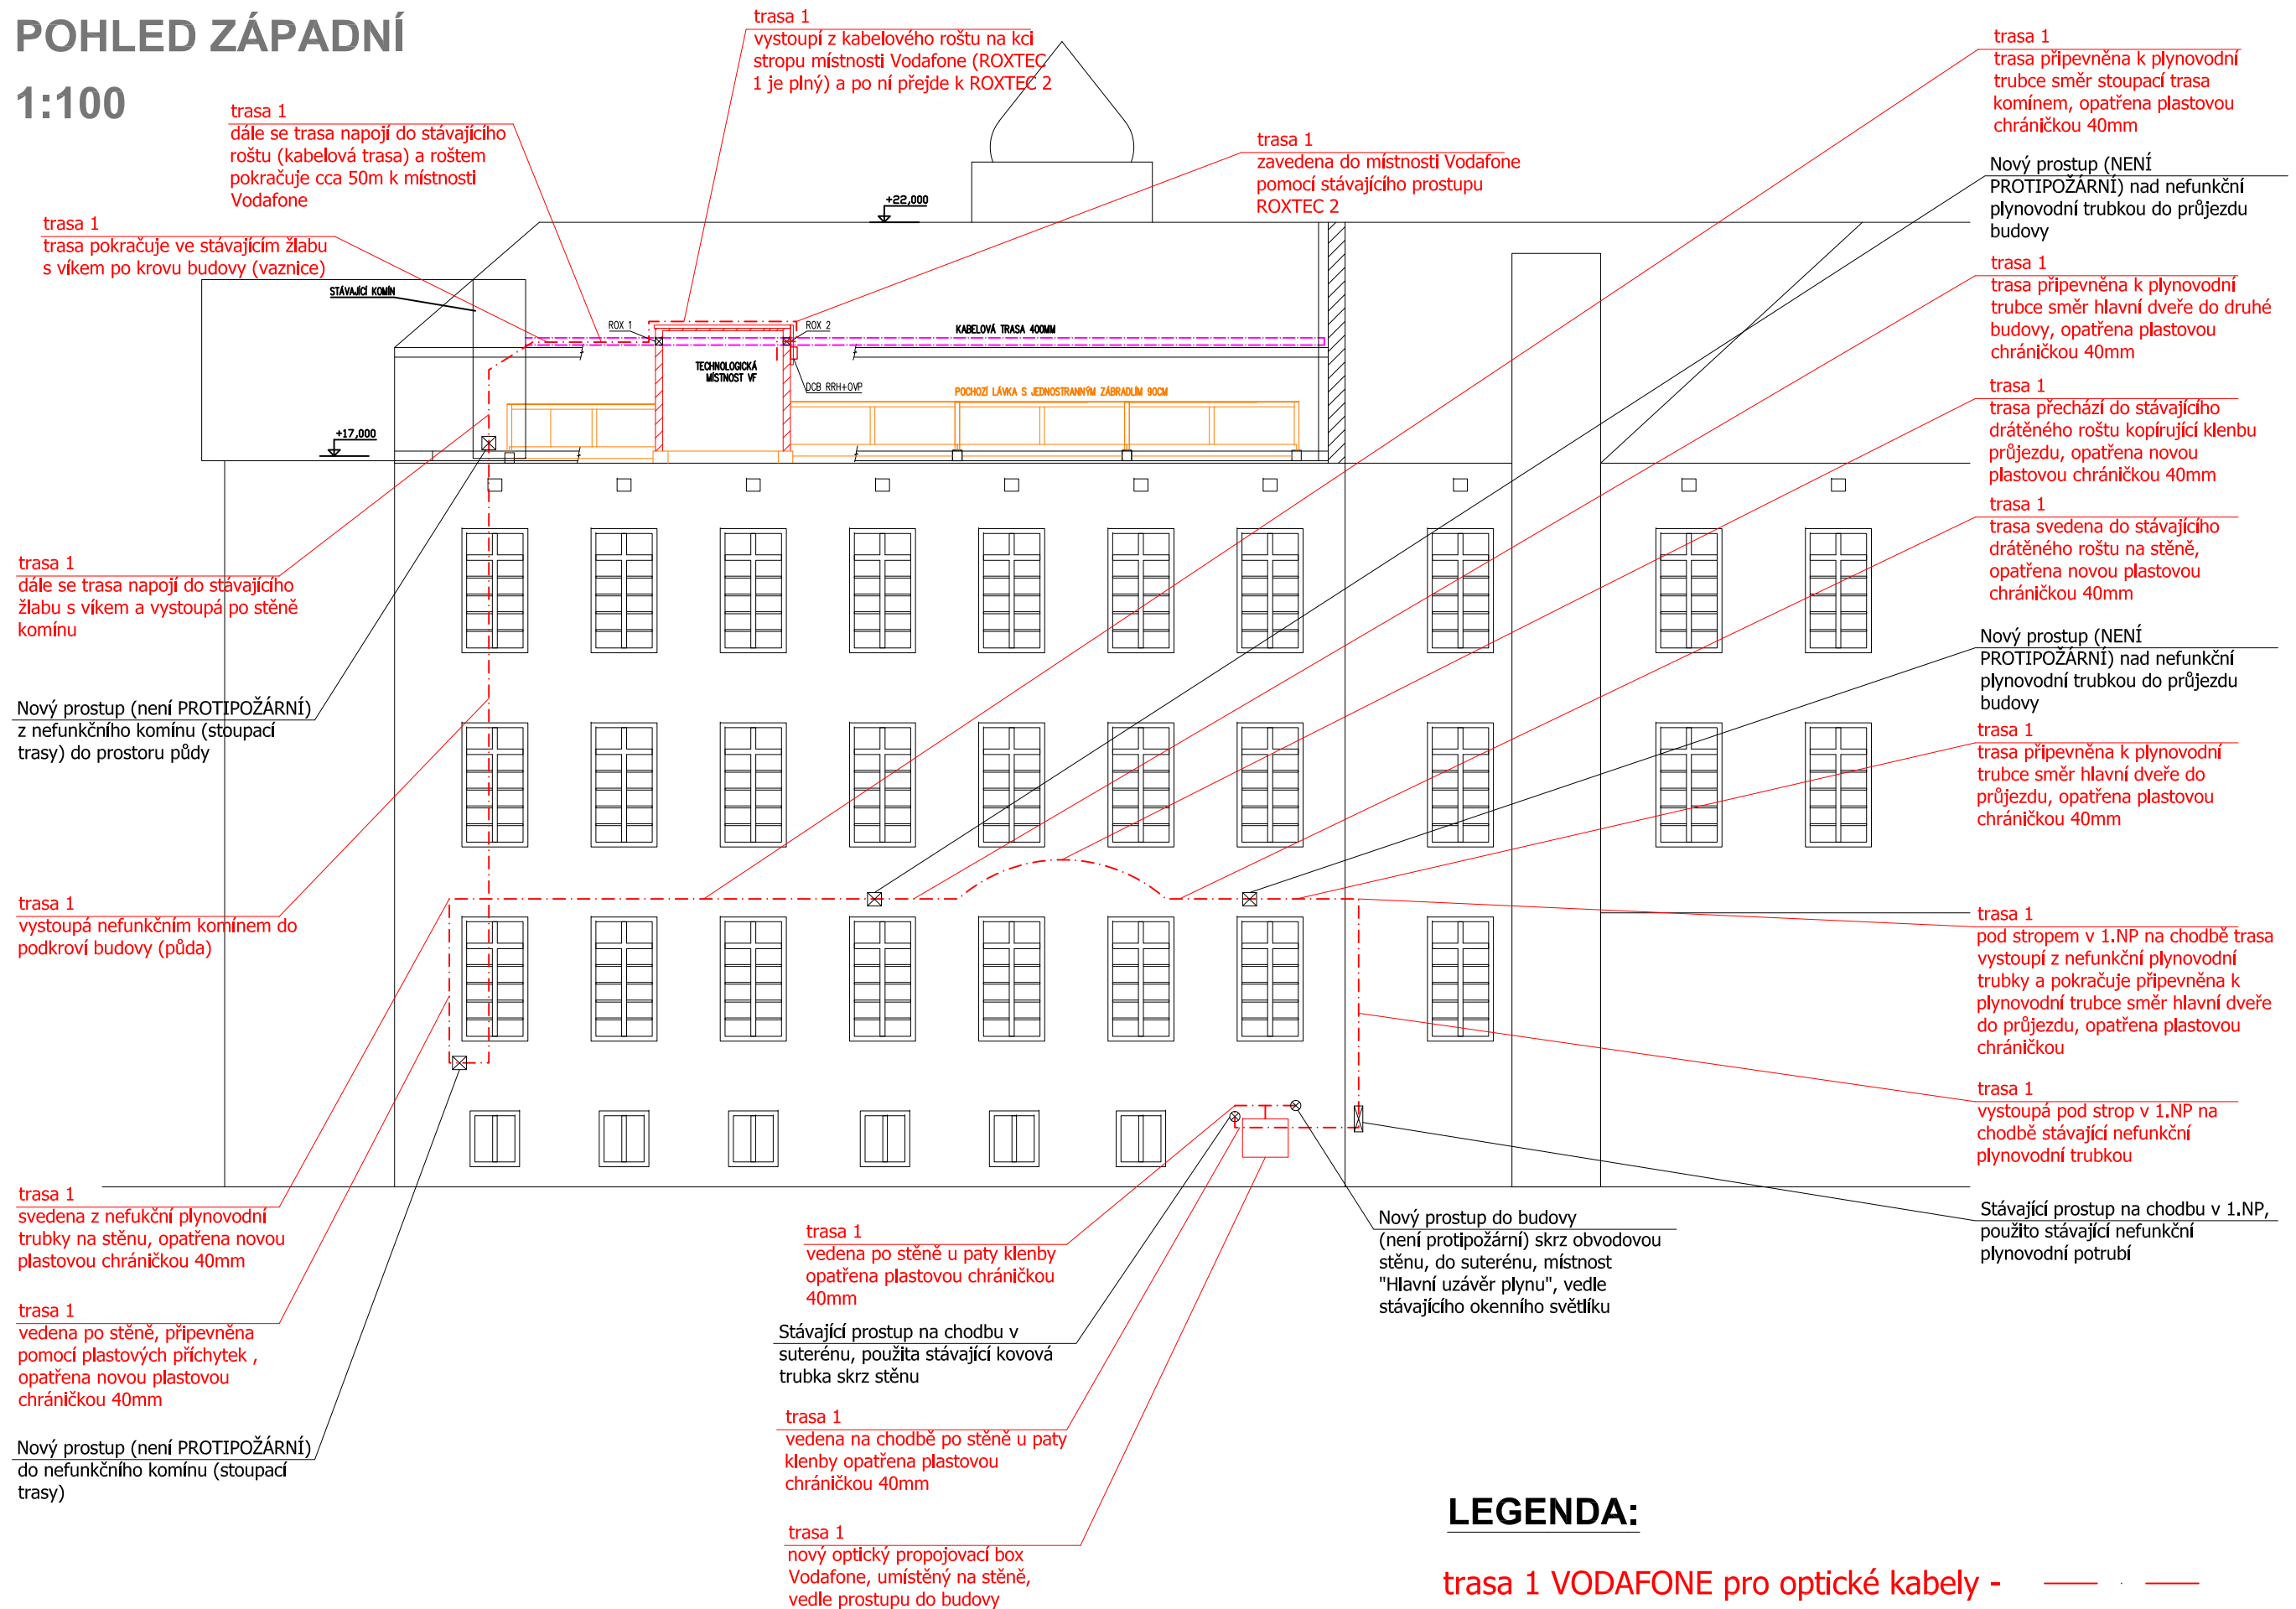

# Příloha č.1 - JCKOM - Zákres vedení trasy optických kabelů - POHLED ZÁPADNÍ

## POHLED ZÁPADNÍ

1:100

### LEGENDA:

trasa 1 VODAFONE pro optické kabely - ———