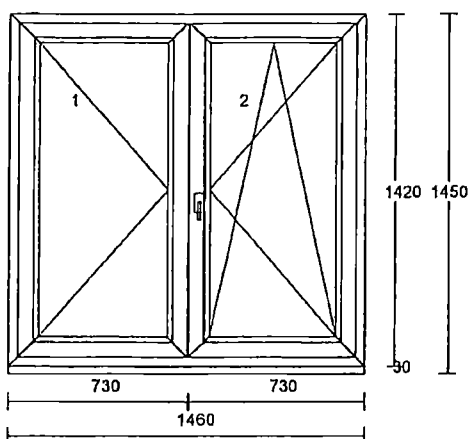

# LESYČR

V Příbrami, dne 17.3.2023

Pozice: 1

Množství: 1 ks

Profil: EFEKT  
Barva venku: Nussbaum 21<sup>A</sup>  
Barva uvnitř: bílá  
Rám: rám standard  
Křídlo: 2 \* křídlo standard  
Rozšíření: podkl.prof.30 mm  
Výplň: 2 \* 4 Float /16/ 4 Planibel Top N+, Arg., Ug 1.10, Rw(skla) 30 dB  
Výplň tl.: 2 \* 24.0 mm  
Kování: Pole + název otvírky:  
1 otevíravé levé štulp  
2 otevíravé sklopné pravé hlavní  
Kotvení: na vruty - H+D+L+P  
Odvodnění: dopředu  
Hmotnost kg: 65