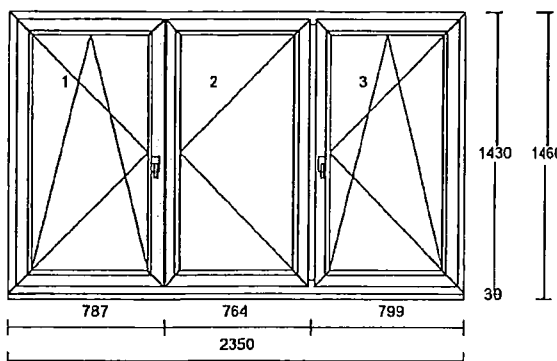

### ZÁDVEŘÍ

Klíčka TYP 01, bílá 9016, logo Otherm

mikroventilace

ohýbaný hliníkový parapet tl. 0,8mm 195/6000mm - hnědá

Plastový parapet 450/6000mm  
-bílý

Pozice: 3

Množství: 1 ks

Profil: EFEKT  
Barva venku: Nussbaum 21^  
Barva uvnitř: bílá  
Rám: rám standard  
Křídlo: 3 \* křídlo standard  
Sloupek: sloupek/příčka 90mm  
Rozšíření: podkl.prof.30 mm  
Výplň: 3 \* 4 Float /16/ 4 Planibel Top N+, Arg., Ug  
1.10, Rw(skla) 30 dB  
3 \* 24.0 mm  
Výplň tl.:  
Kování: **Pole + název otvírky:**  
1 otevíravé sklopné levé hlavní  
2 otevíravé pravé štulp  
3 otevíravé sklopné pravé  
Kotvení: na vruty - H+D+L+P  
Odvodnění: dopředu  
Hmotnost kg: 108