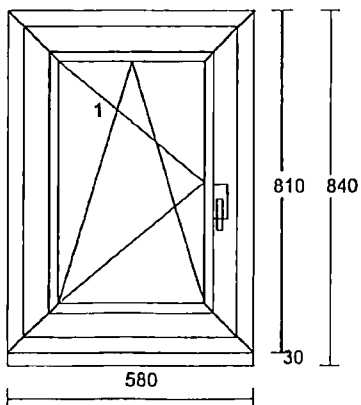

Profil: EFEKT
Barva venku: Nussbaum 21^A
Barva uvnitř: bílá
Rám: rám standard
Křídlo: křídlo standard
Rozšíření: podkl.prof.30 mm
Výplň: 4 Float /16/ 4 Planibel Top N+, Arg., Ug 1.10, Rw(skla) 30 dB
Výplň tl.: 24.0 mm
Kování: Pole + název otvírky:
1 otevíravé sklopné levé
Kotvení: na vruty - H+D+L+P
Odvodnění: dopředu
Hmotnost kg: 16

Poznámka k pozici: :

ZÁDVEŘÍ

Klíčka TYP 01, bílá 9016, logo Otherm

mikroventilace