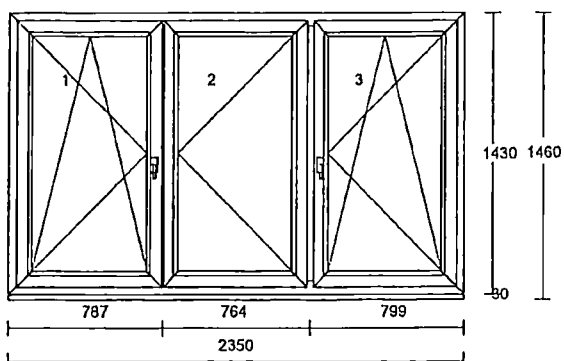

Pozice: 4

Množství: 1 ks

Profil: EFEKT
Barva venku: Nussbaum 21^
Barva uvnitř: bílá
Rám: rám standard
Křídlo: 3 * křídlo standard
Sloupek: sloupek/příčka 90mm
Rozšíření: podkl.prof.30 mm
Výplň: 3 * 4 Float /16/ 4 Planibel Top N+, Arg., Ug 1.10, Rw(skla) 30 dB
Výplň tl.: 3 * 24.0 mm
Kování: Pole + název otvírky:
1 otevíravé sklopné levé hlavní
2 otevíravé pravé štulp
3 otevíravé sklopné pravé
na vruty - H+D+L+P
Kotvení:
Odvodnění: dopředu
Hmotnost kg: 108

Poznámka k pozici: :

POKOJ

Klička TYP 01, bílá 9016, logo Otherm

mikroventilace

ohýbaný hliníkový parapet tl. 0,8mm 195/6000mm - hnědá

Plastový parapet 300/6000mm
-bílý

Žaluzie domykavá s řetězovým ovládáním
LAMELA: 25 mm
PROFIL: horní Fe, dolní Fe

Sít' z extrudovaných profilů s tesnicím
kartáčkem PROFIL: extrudovaný Al
ROH: vnitřní
TESNĚNÍ: kartáček

Renolit -zlatý dub, ořech, tmavý dub, mahagon, pruhovaná douglaska, soft
cherry Délka: 800 mm

Pozice: 5

Množství: 1 ks