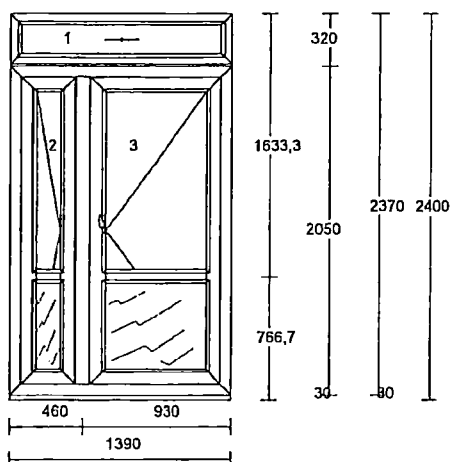

Příplatek za podrozměrný element pod 404 mm

Klíka / klíka TYP 03, bronz 69-75

Cylindrická vložka FAB200DNR1+ SR/50+50 5.kl (3. tř. bezpečnosti)

Pozice: 6 Množství: 1 ks

Profil: EFEKT
Barva venku: Nussbaum 21[^]
Barva uvnitř: Nussbaum 21[^]
Rám: rám standard
Křídlo: bez křídla,
2 * křídlo vchodové ven otv.
Spojka: Spoj 6mm s výzt., nos uvnitř
Rozšíření: podkl.prof.30 mm
Příčka: 2 * sklodělicí příčka 90mm
Výplň: 3 * 4 Kúra (čirá) /16/ 4 Planibel Top N+,
Arg., Ug 1.10,
2 * Perizol 24 mm Nussbaum
Výplň tl.: 5 * 24.0 mm
Kování: Pole + název otvírky:
1 pevně v rámu
2 VD ven o. pravé štlp
3 VD ven otv. levé hlavni
Kotvení: na vruty - H+D+L+P
Odvodnění: dopředu
Hmotnost kg: 131

Klíka / klíka TYP 03, bronz 69-75

Cylindrická vložka FAB200DNR1+ SR/50+50 5.kl (3. tř. bezpečnosti)

Příplatek za podrozměrný element pod 404 mm

Pozice: 7 Množství: 41,000 m Info - počet obvodových metrů

Cena za kus: Cena celkem:
0,00 Kč 0,00 Kč

KOMENTÁŘ OBCHODNÍKA a PLATEBNÍ PODMÍNKY:

Pohled na okna (prvky) je z vnitřní (interiérové) strany.

Suma položek		317006,00 Kč
Sleva	-54,00 %	-171183,00 Kč
Demontáž, montáž, zednické začištění s APU		18550,00 Kč
Dozdění + zateplení nadpraží VD		1200,00 Kč
Ekologická likvidace odpadu		2820,00 Kč
Doprava a manipulace Křížov 6		1600,00 Kč
Částka bez DPH		169993,00 Kč
DPH 15% - SPS	0,00 %	0,00 Kč
Částka celkem