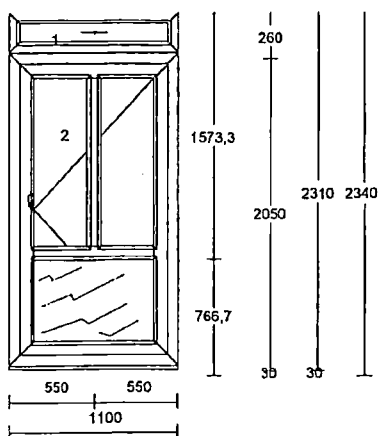

Profil: EFEKT
Barva venku: Nussbaum 21^
Barva uvnitř: Nussbaum 21^
Rám: rám standard
Křídlo: bez křídla,
křídlo vchodové ven otv.
Spojka: Spoj 6mm s výzt., nos uvnitř
Rozšíření: podkl.prof.30 mm
Příčka: 2 * sklodělicí příčka 90mm
Výplň: 3 * 4 Kúra (čirá) /16/ 4 Planibel Top N+,
Arg., Ug 1.10,
Perizol 24 mm Nussbaum
Výplň tl.: 4 * 24.0 mm
Kování: Pole + název otvírky:
1 pevně v rámu
2 VD ven otevíravé levé
na vruty - H+D+L+P
Kotvení:
Odvodnění: dopředu
Hmotnost kg: 93