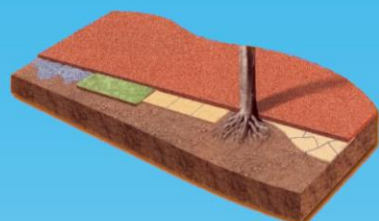

DOPADOVÁ PLOCHA z pryžové monolitické štěpky

Společnost ONYX wood si Vám dovoluje představit novinku pro bezpečné dopadové plochy dětských, workoutových a parkourových hřišť, měkčené povrchy pro seniory a taktéž pro využití v zahradní architektuře.

Tento povrch je vyvinut tak, aby mohl být instalován bez větších příprav a úprav podloží. Proto je možné pokládat jej přímo na trávu, beton nebo starou dlažbu, bez ohledu na to, jak rozdílný a nerovnoměrný daný povrch je. Stačí pouze podloží srovnat, popř. doplnit do stejné úrovně.

- Nemusí se budovat spodní stavba
- Není třeba používat na staveništi těžkou techniku
- Jednovrstvý povrch, beze spár, pochozí do 24 hodin
- Různobarevný s možností tvorby vzorů a interaktivních prvků
- Dodáváme mulč a spojovací hmotu v baleních, se kterými se snadno manipuluje
- Přírodní estetický vzhled
- **Certifikováno dle ČSN EN 1176 pro použití na dětských hřištích**
- Další využití v zahradní architektuře, např. lemy okolo záhonů, ochrany kořenového systému stromů, měkké pochozí plochy