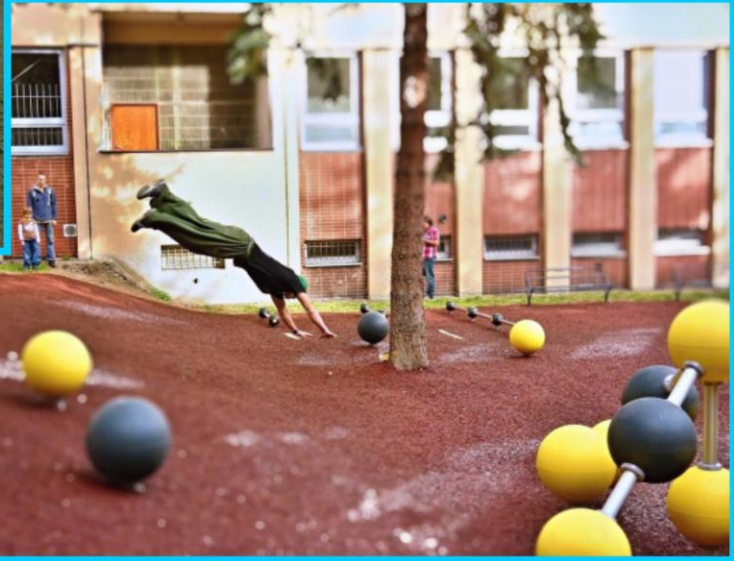

DOPADOVÁ PLOCHA z pryžové monolitické štěpky

SOFTNYX

Ukázka realizace na nerovném terénu a svazích....