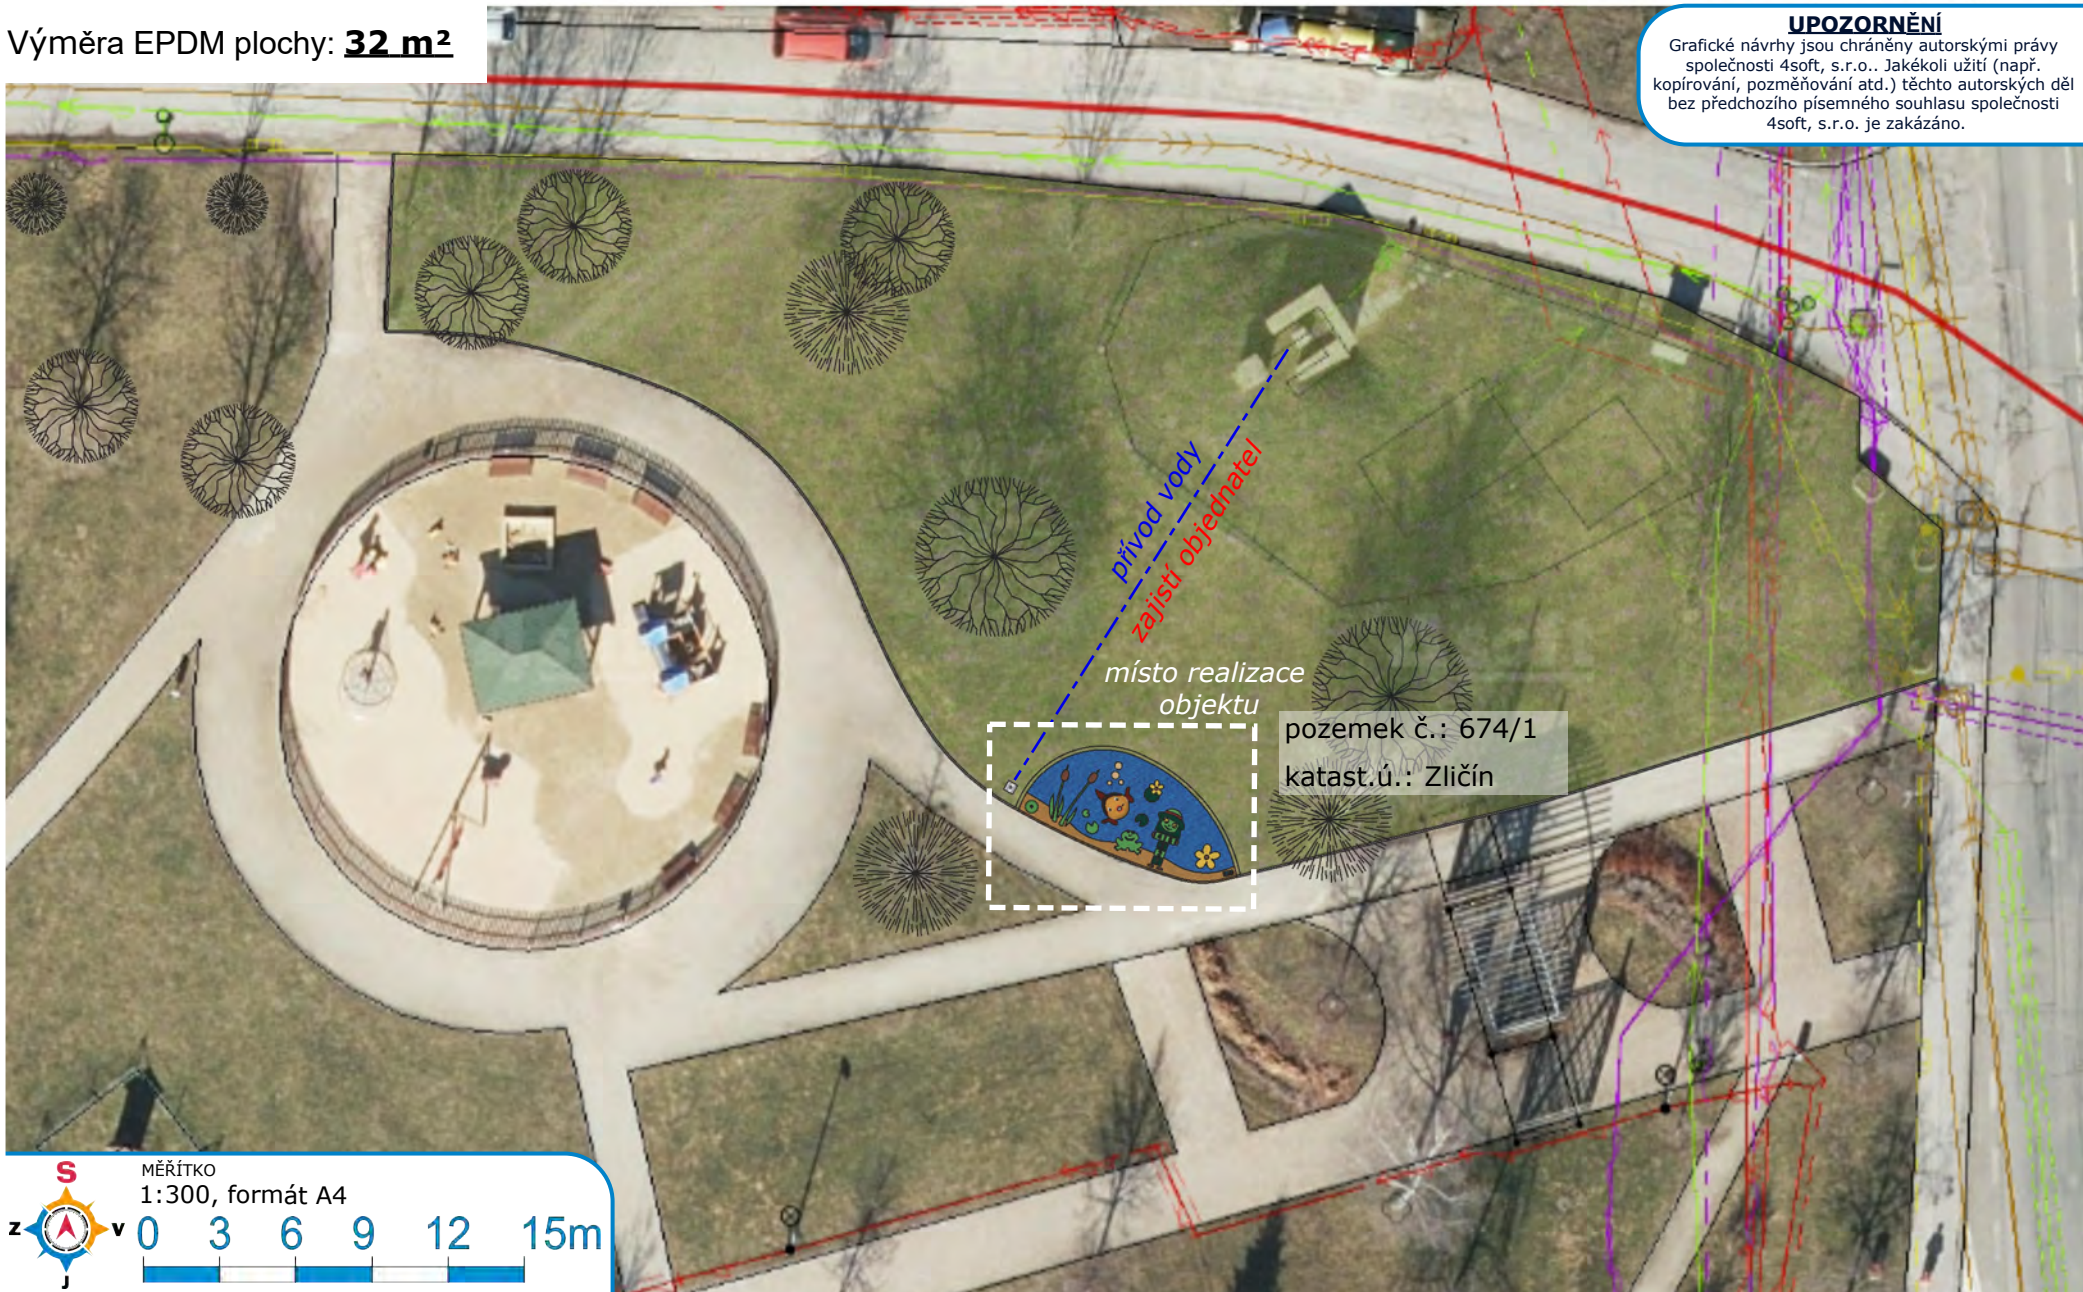

Výměra EPDM plochy: **32 m²** **SmartSoft**
Měřítka výkresu **1:50 (1cm=50cm)**

BAREVNOST:

světle modrá 33%
tyrkysová 33%
temně modrá 33%

pískově žlutá 50%
běžová 50%

elektro šachta

spínač fontánky

ItemCode,"Name"	"Quantity"
,""	"14"
A1-01A-02,"Kolečko 18 cm - beige"	"1"
A1-01B-02,"Kolečko 20 cm - beige"	"1"
A1-01C-02,"Kolečko 30cm -beige"	"1"
C1-12A-53UV,"Žába - 1"	"1"
D1-09A-53UV,"Water-lily 30 cm - UV may green"	"1"
D1-09B-04,"Water-lily 50cm - signal green"	"1"
D1-09B-53UV,"Water-lily 50cm - UV may green"	"1"
D1-09D-53UV,"Water-lily with flower (60 cm)"	"1"
D2-02A-52UV,"Kytka - 5 - UV yellow"	"1"
D2-06A-70UV,"Rákosi"	"1"
F3-07A-20 "Vodník"	"1"
ATYP M3-03A-53UV,"3D boule 50cm / polokoule 50cm - UV may green"	"1"
M3-08A-02,"3D Half ball 30 cm (1 pcs) - beige"	"1"
W1-12A-20,"3D kapr s fontánou"	"1"

U trávy bude EPDM povrch zakončen přechodem do terénu.

označení výrobce povrchu

UPOZORNĚNÍ

Grafické návrhy jsou chráněny autorskými právy společnosti 4soft, s.r.o.. Jakékoli užití (např. kopírování, pozměňování atd.) těchto autorských děl bez předchozího písemného souhlasu společnosti 4soft, s.r.o. je zakázáno.

Výměra EPDM plochy: **32 m²**

UPOZORNĚNÍ
 Grafické návrhy jsou chráněny autorskými právy společnosti 4soft, s.r.o.. Jakékoli užití (např. kopírování, pozměňování atd.) těchto autorských děl bez předchozího písemného souhlasu společnosti 4soft, s.r.o. je zakázáno.