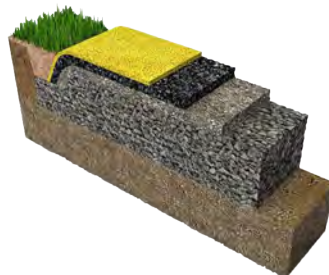

Výměra EPDM plochy: **32 m²** **SmartSoft**
Měřítka výkresu **1:50 (1cm=50cm)**

BAREVNOST:

světle modrá 33%
tyrkysová 33%
temně modrá 33%

pískově žlutá 50%
běžová 50%

elektro šachta

spínač fontánky

ItemCode,"Name"	"Quantity"
,""	"14"
A1-01A-02,"Kolečko 18 cm - beige"	"1"
A1-01B-02,"Kolečko 20 cm - beige"	"1"
A1-01C-02,"Kolečko 30cm -beige"	"1"
C1-12A-53UV,"Žába - 1"	"1"
D1-09A-53UV,"Water-lily 30 cm - UV may green"	"1"
D1-09B-04,"Water-lily 50cm - signal green"	"1"
D1-09B-53UV,"Water-lily 50cm - UV may green"	"1"
D1-09D-53UV,"Water-lily with flower (60 cm)"	"1"
D2-02A-52UV,"Kytka - 5 - UV yellow"	"1"
D2-06A-70UV,"Rákosi"	"1"
F3-07A-20 "Vodník"	"1"
ATYP M3-03A-53UV,"3D boule 50cm / polokoule 50cm - UV may green"	"1"
M3-08A-02,"3D Half ball 30 cm (1 pcs) - beige"	"1"
W1-12A-20,"3D kapr s fontánou"	"1"

Veškerá grafika je provedena z celo-barveného EPDM.
Barevnost granulátu je ilustrační.

Barevná stálost: působením UV na EPDM materiál dochází ke změně barevnosti až ke stupni 3 na stupnici šedi (dle EN 20105 – A02).