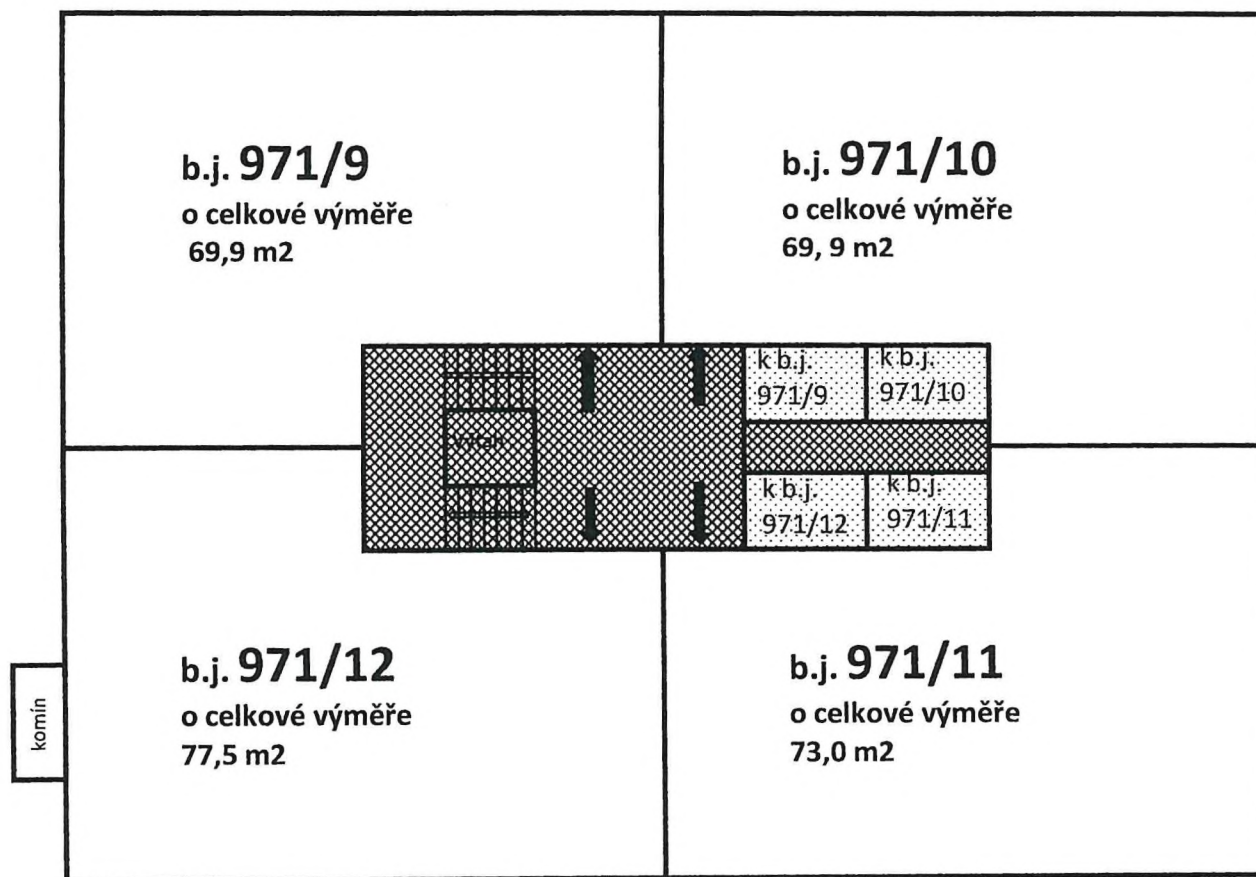

LEGENDA:

společné prostory

společné prostory užívané jako úložné boxy

bytové jednotky

Příloha č. 1 (str.4) k Prohlášení vlastníka domu č.p. 971, Nádražní 93, Břeclav - Poštorná
 Půdorysné schéma 3. patra
 b.j. 971/9, 971/10, 971/11, 971/12 a úložné boxy k těmto jednotkám