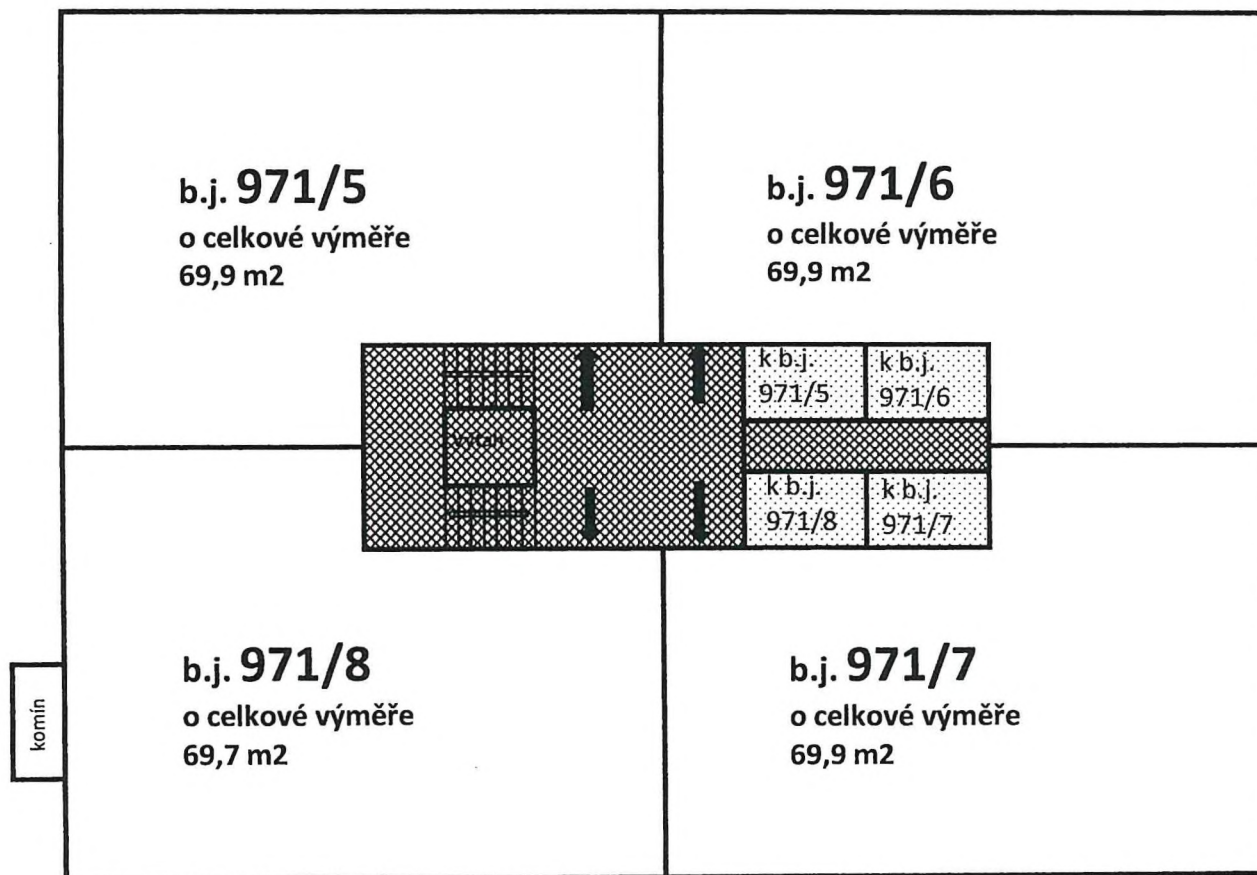

Příloha č. 1 (str. 2) k Prohlášení vlastníka domu č.p. 971, Nádražní 93, Břeclav - Poštorná
Půdorysné schéma 1. patro
b.j. 971/1, 971/2, 971/3, 971/4 a úložné boxy k těmto jednotkám

LEGENDA:

společné prostory

společné prostory užívané jako úložné boxy

bytové jednotky

Příloha č. 1 (str. 3) k Prohlášení vlastníka domu č.p. 971, Nádražní 93, Břeclav - Poštorná
 Půdorysné schéma 2. patro
 b.j. 971/5, 971/6, 971/7, 971/8 a úložné boxy k těmto jednotkám