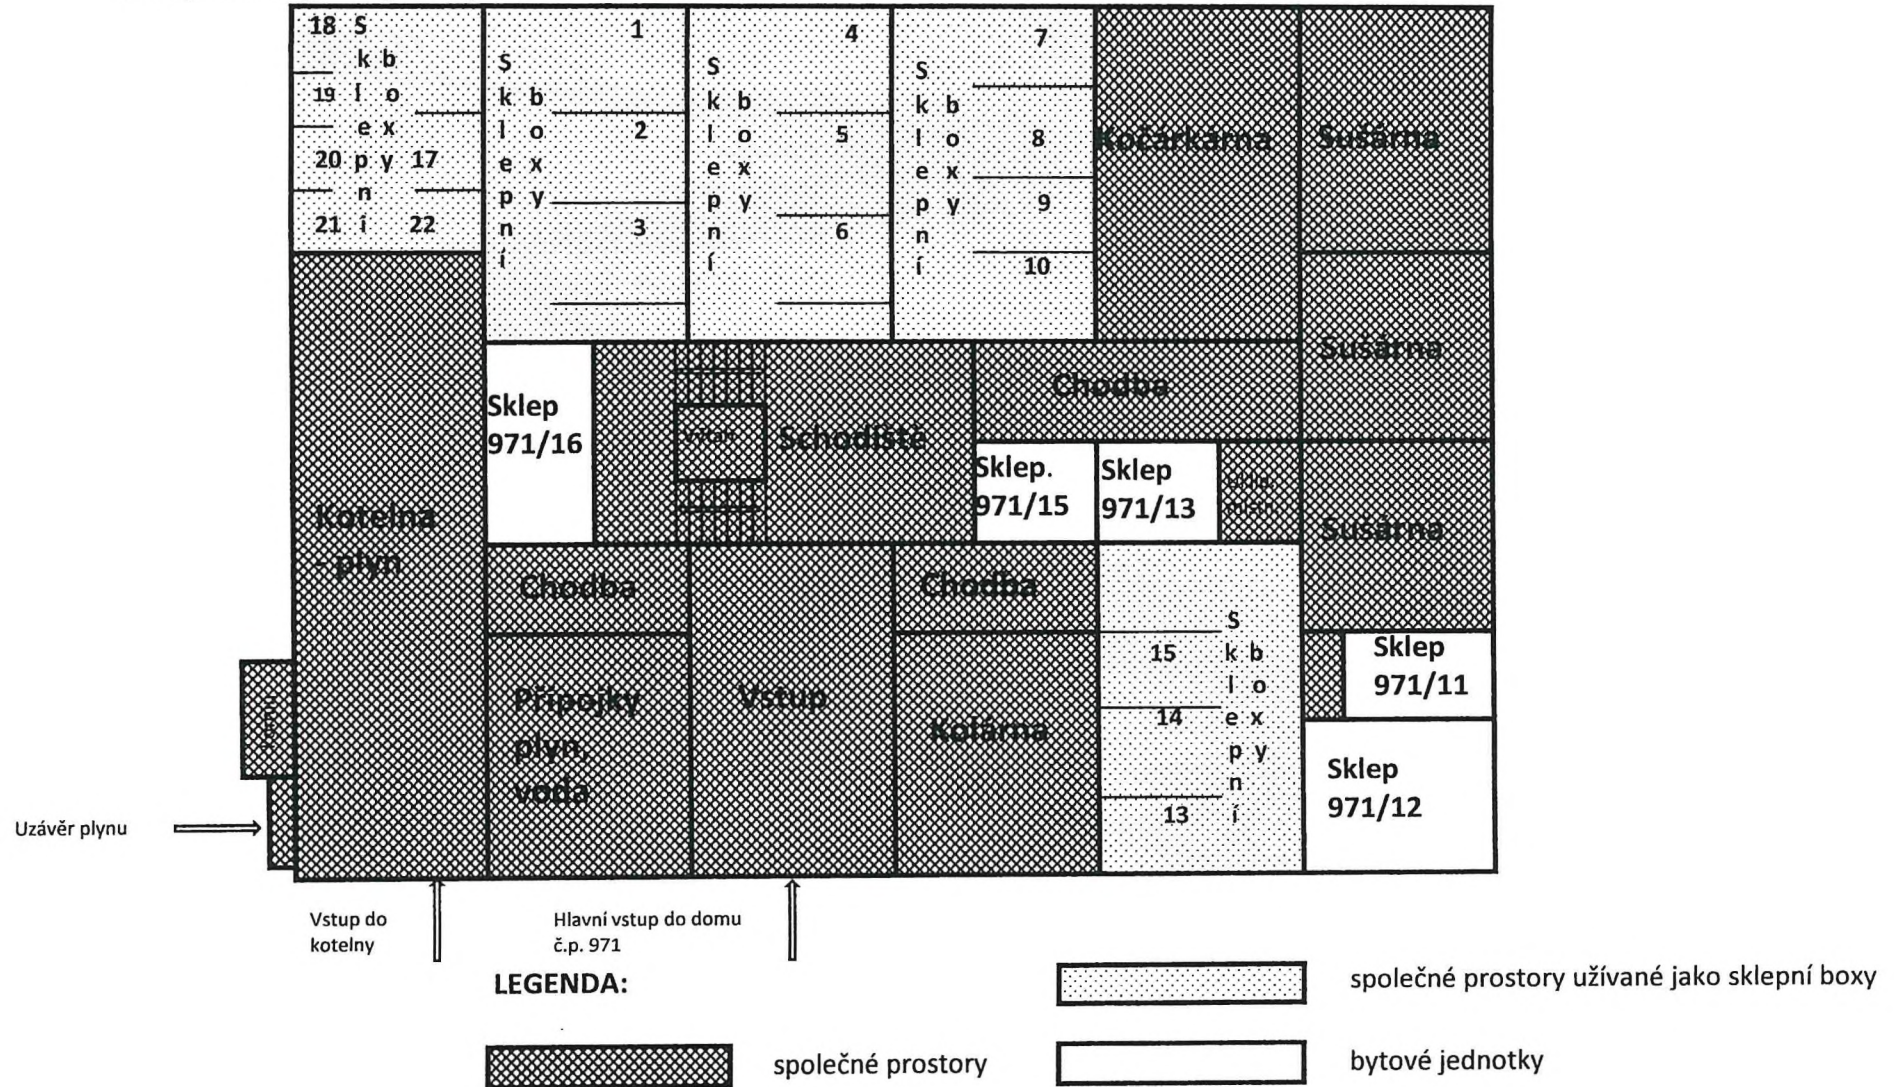

Příloha č. 1 (str. 1) k Prohlášení vlastníka domu č.p. 971, Nádražní 93, Břeclav - Poštorná
Půdorysné schéma přízemí (sklepy a společné prostory)

Sklepy k b.j. 971/11, 971/12, 971/13, 971/15, 971/16

Sklepní boxy k b.j. 971/1 až 971/10, 971/14, 971/17 až 971/22

Příloha č. 1 (str. 2) k Prohlášení vlastníka domu č.p. 971, Nádražní 93, Břeclav - Poštorná
Půdorysné schéma 1. patro
b.j. 971/1, 971/2, 971/3, 971/4 a úložné boxy k těmto jednotkám

LEGENDA:

společné prostory