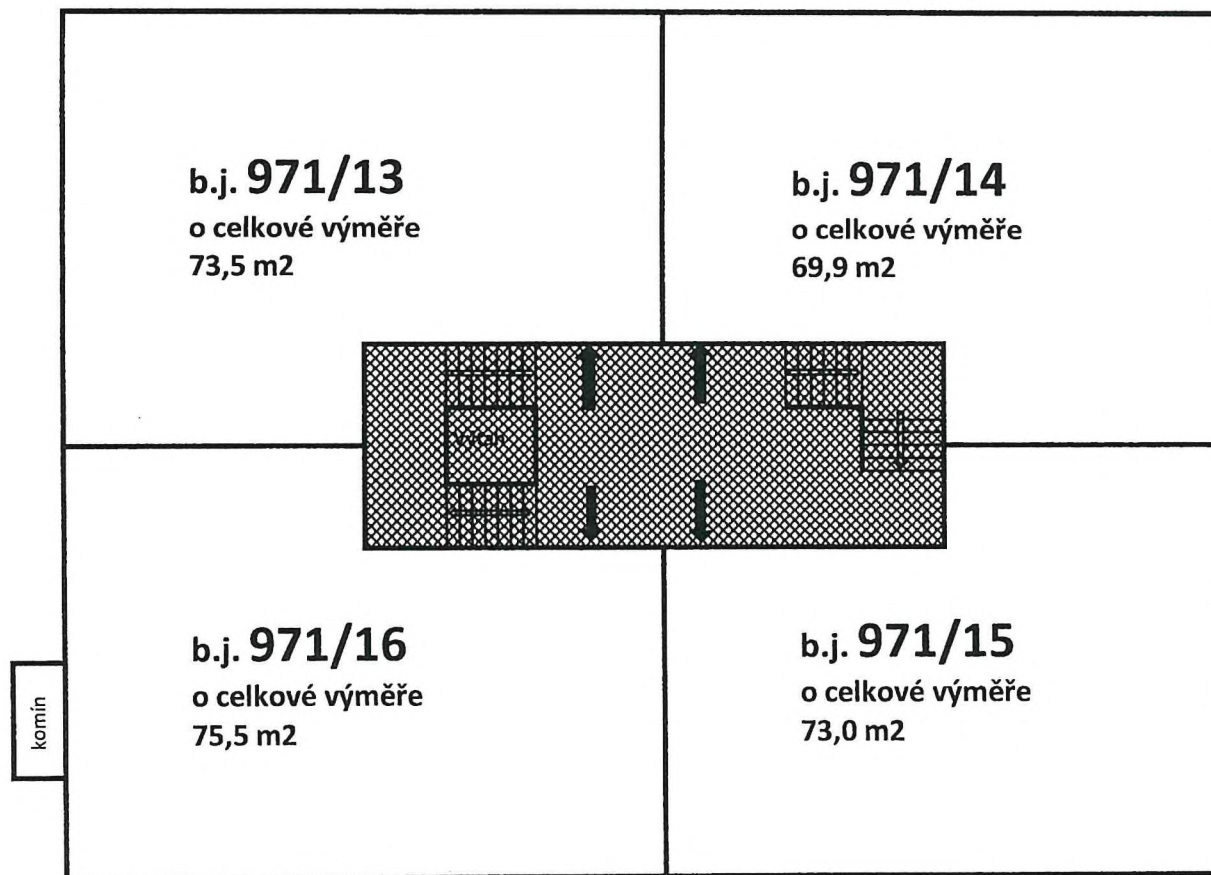

LEGENDA:

společné prostory

společné prostory užívané jako úložné boxy

bytové jednotky

Příloha č. 1 (str. 5) k Prohlášení vlastníka domu č.p. 971, Nádražní 93, Břeclav - Poštorná
Půdorysné schéma 4. patro
b.j. 971/13, 971/14, 971/15, 971/16