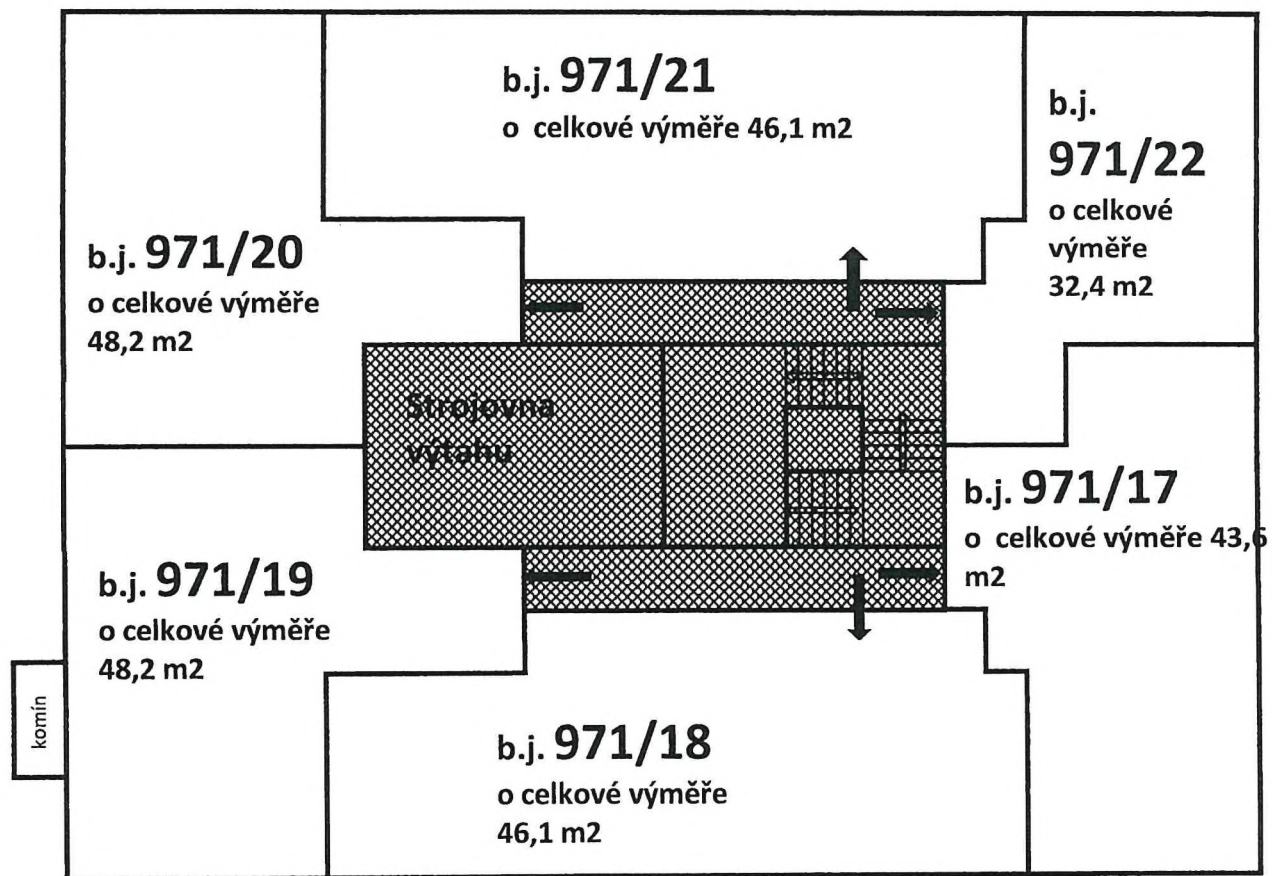

LEGENDA:

společné prostory

bytové jednotky

Příloha č.1 (str. 6) k Prohlášení vlastníka domu č.p. 971, Nádražní 93, Břeclav - Poštorná

Půdorysné schéma 5. patro

b.j. 971/17, 971/18, 971/19, 971/20, 971/21, 971/22