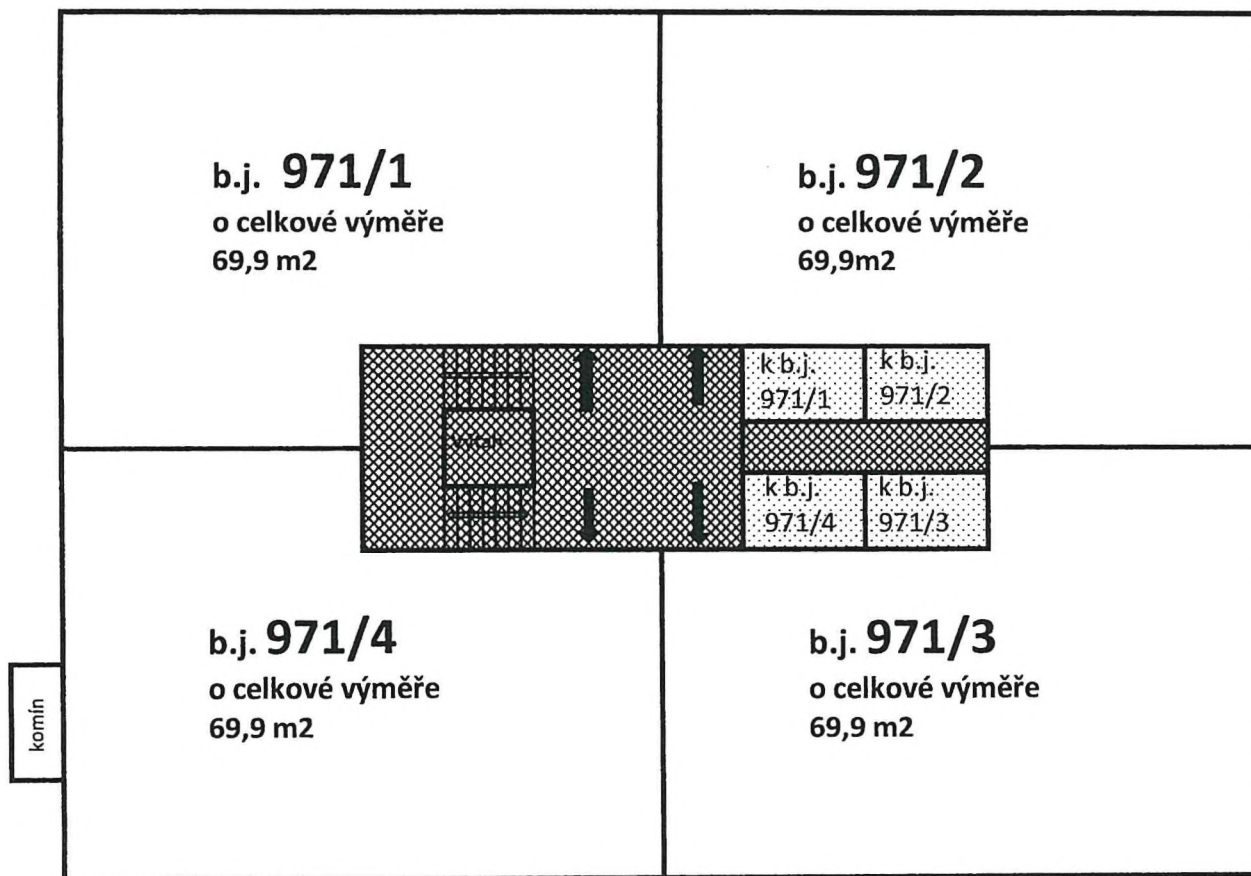

Příloha č. 1 (str. 1) k Prohlášení vlastníka domu č.p. 971, Nádražní 93, Břeclav - Poštorná
Půdorysné schéma přízemí (sklepy a společné prostory)

Sklepy k b.j. 971/11, 971/12, 971/13, 971/15, 971/16

Sklepní boxy k b.j. 971/1 až 971/10, 971/14, 971/17 až 971/22

Příloha č. 1 (str. 2) k Prohlášení vlastníka domu č.p. 971, Nádražní 93, Břeclav - Poštorná
Půdorysné schéma 1. patro
b.j. 971/1, 971/2, 971/3, 971/4 a úložné boxy k těmto jednotkám

LEGENDA:

společné prostory