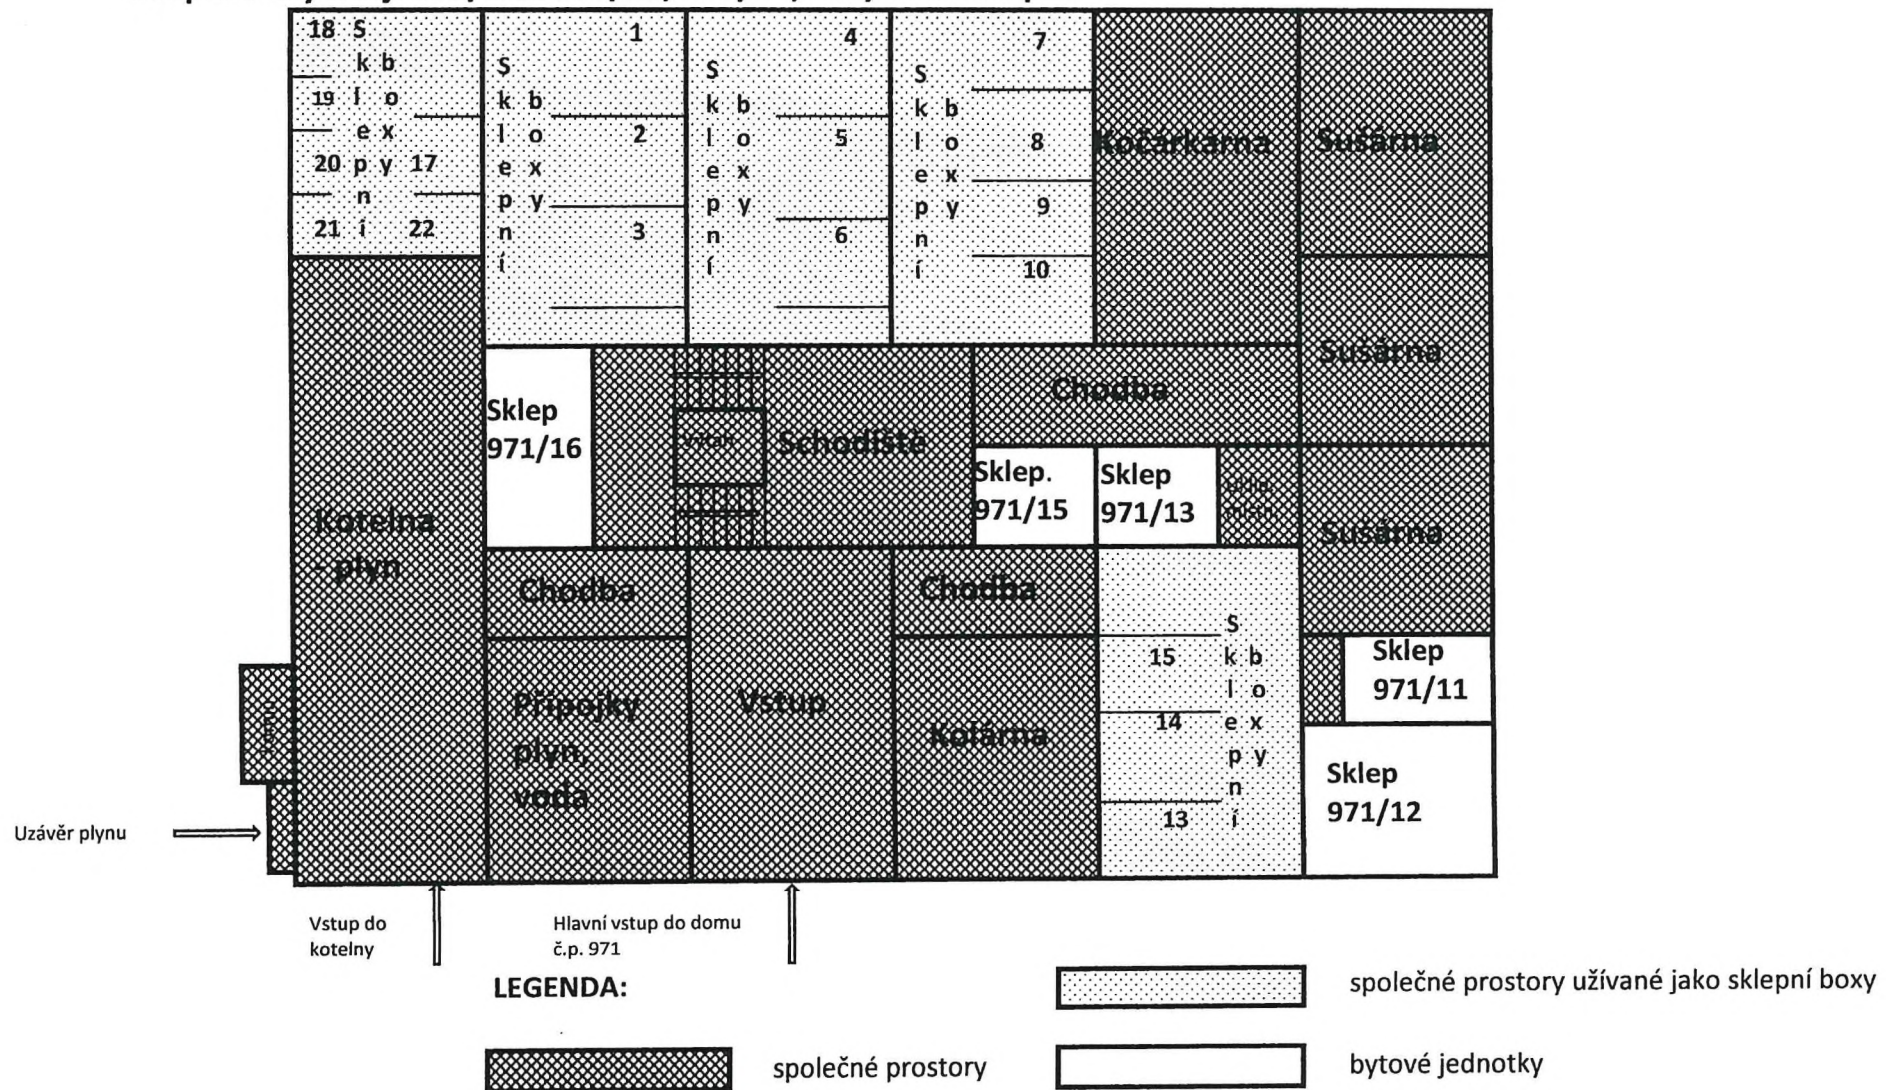

**Příloha č. 1 (str. 1) k Prohlášení vlastníka domu č.p. 971, Nádražní 93, Břeclav - Poštorná**  
**Půdorysné schéma přízemí (sklepy a společné prostory)**

**Sklepy k b.j. 971/11, 971/12, 971/13, 971/15, 971/16**

**Sklepní boxy k b.j. 971/1 až 971/10, 971/14, 971/17 až 971/22**

Příloha č. 1 (str. 2) k Prohlášení vlastníka domu č.p. 971, Nádražní 93, Břeclav - Poštorná  
Půdorysné schéma 1. patro  
b.j. 971/1, 971/2, 971/3, 971/4 a úložné boxy k těmto jednotkám

LEGENDA:

společné prostory

společné prostory užívané jako úložné boxy

bytové jednotky

**Příloha č. 1 (str. 3) k Prohlášení vlastníka domu č.p. 971, Nádražní 93, Břeclav - Poštorná**  
**Půdorysné schéma 2. patro**  
**b.j. 971/5, 971/6, 971/7, 971/8 a úložné boxy k těmto jednotkám**