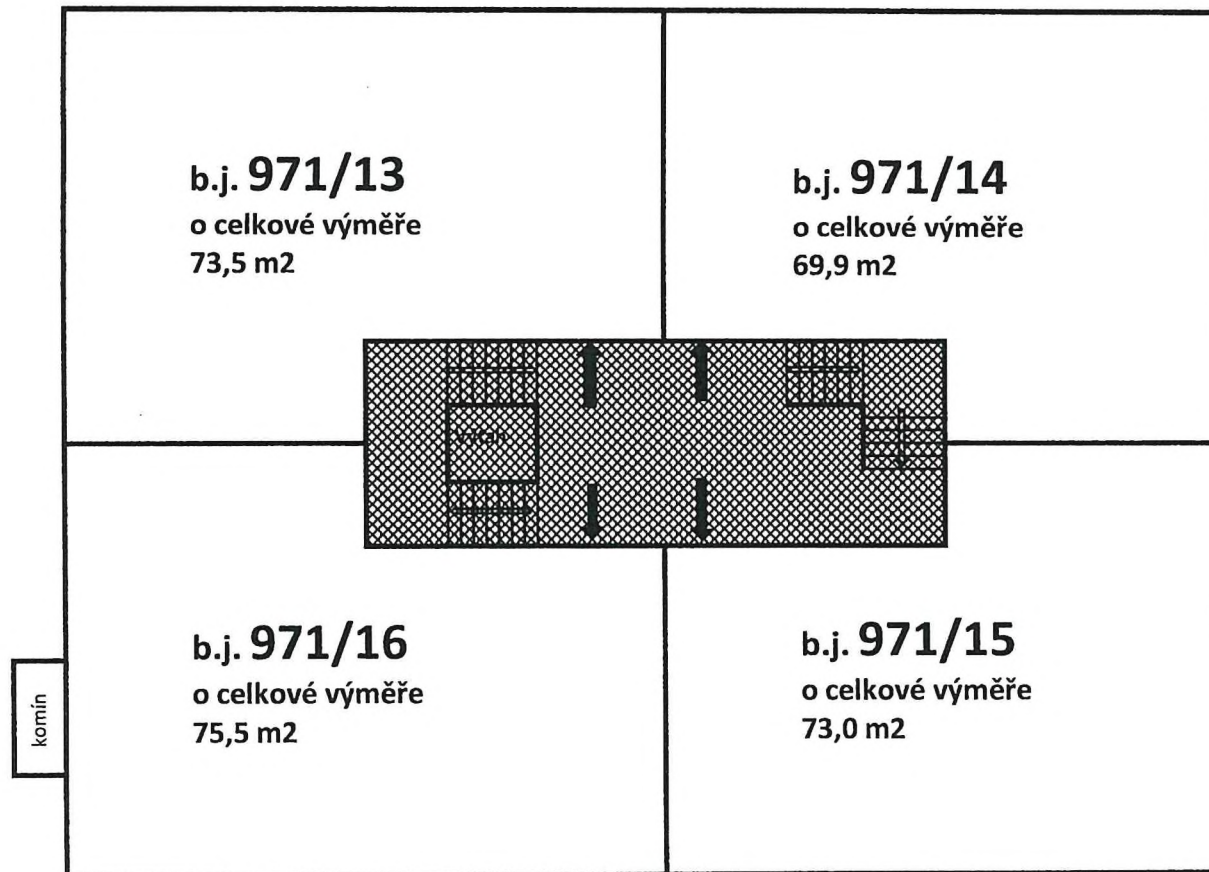

**LEGENDA:**

společné prostory

společné prostory užívané jako úložné boxy

bytové jednotky

Příloha č. 1 (str. 5) k Prohlášení vlastníka domu č.p. 971, Nádražní 93, Břeclav - Poštorná  
Půdorysné schéma 4. patro  
b.j. 971/13, 971/14, 971/15, 971/16