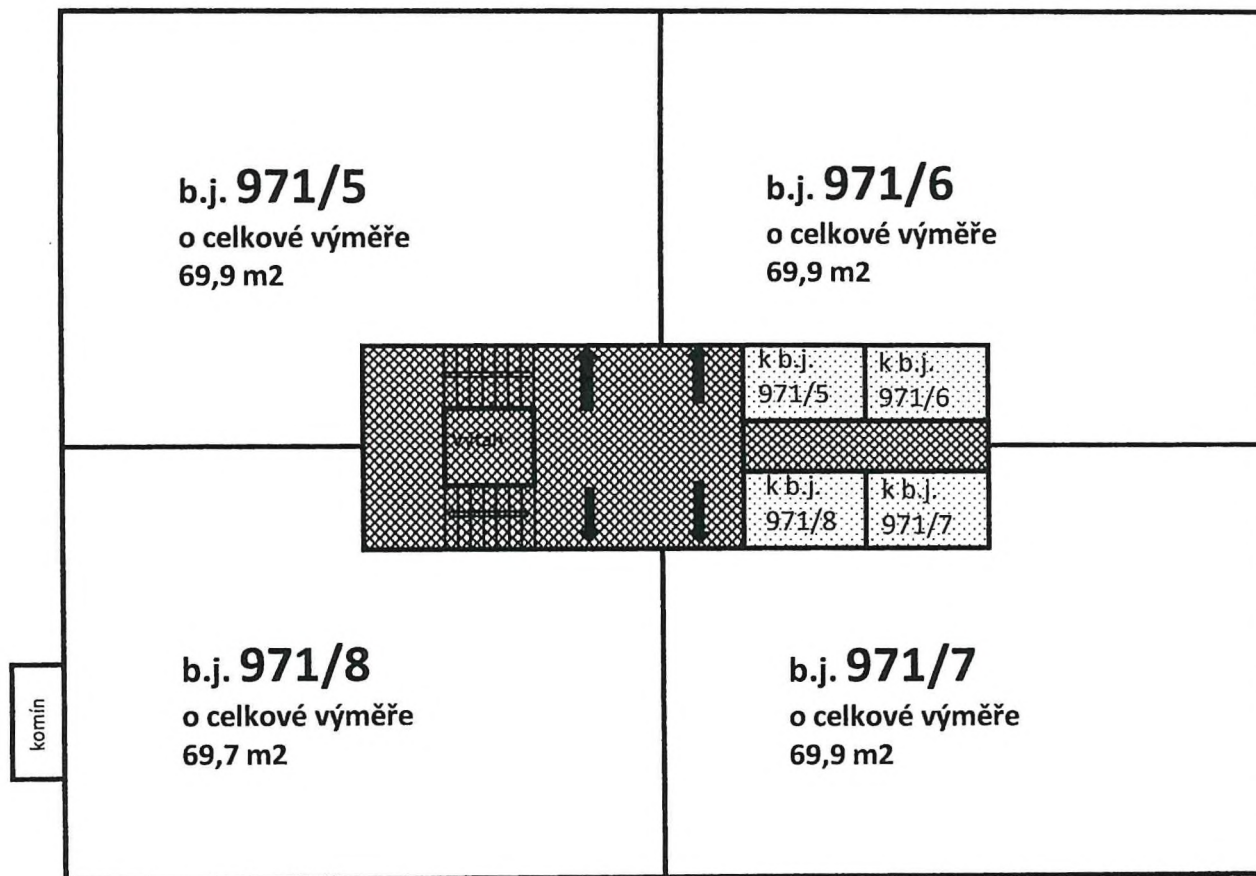

**Sklepní boxy k b.j. 971/1 až 971/10, 971/14, 971/17 až 971/22**

Příloha č. 1 (str. 2) k Prohlášení vlastníka domu č.p. 971, Nádražní 93, Břeclav - Poštorná  
Půdorysné schéma 1. patro  
b.j. 971/1, 971/2, 971/3, 971/4 a úložné boxy k těmto jednotkám

LEGENDA:

společné prostory

společné prostory užívané jako úložné boxy

bytové jednotky

**Příloha č. 1 (str. 3) k Prohlášení vlastníka domu č.p. 971, Nádražní 93, Břeclav - Poštorná**  
**Půdorysné schéma 2. patro**  
**b.j. 971/5, 971/6, 971/7, 971/8 a úložné boxy k těmto jednotkám**