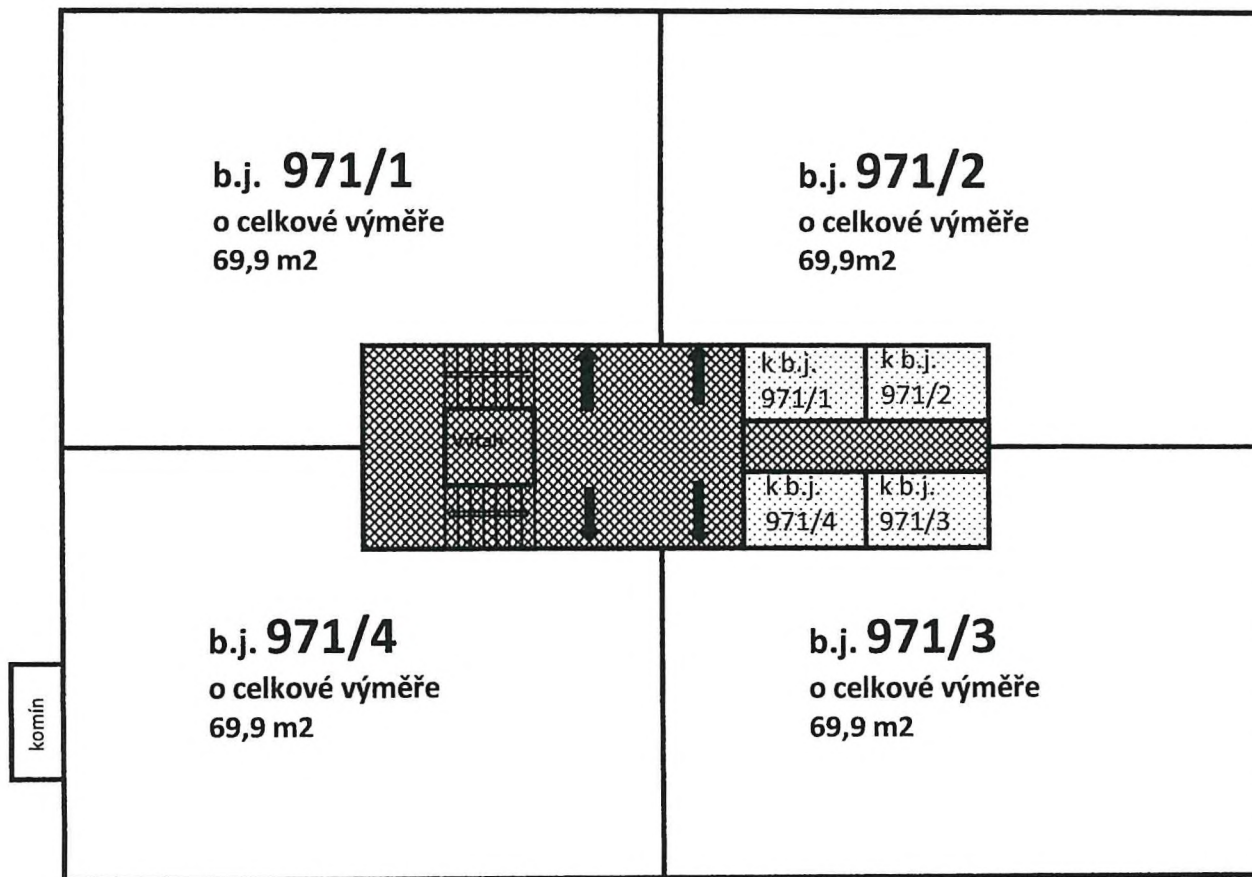

**Příloha č. 1 (str. 1) k Prohlášení vlastníka domu č.p. 971, Nádražní 93, Břeclav - Poštorná**  
**Půdorysné schéma přízemí (sklepy a společné prostory)**

**Sklepy k b.j. 971/11, 971/12, 971/13, 971/15, 971/16**

**Sklepní boxy k b.j. 971/1 až 971/10, 971/14, 971/17 až 971/22**

Příloha č. 1 (str. 2) k Prohlášení vlastníka domu č.p. 971, Nádražní 93, Břeclav - Poštorná  
Půdorysné schéma 1. patro  
b.j. 971/1, 971/2, 971/3, 971/4 a úložné boxy k těmto jednotkám

LEGENDA:

společné prostory

společné prostory užívané jako úložné boxy

bytové jednotky

**Příloha č. 1 (str. 3) k Prohlášení vlastníka domu č.p. 971, Nádražní 93, Břeclav - Poštorná**  
**Půdorysné schéma 2. patro**  
**b.j. 971/5, 971/6, 971/7, 971/8 a úložné boxy k těmto jednotkám**