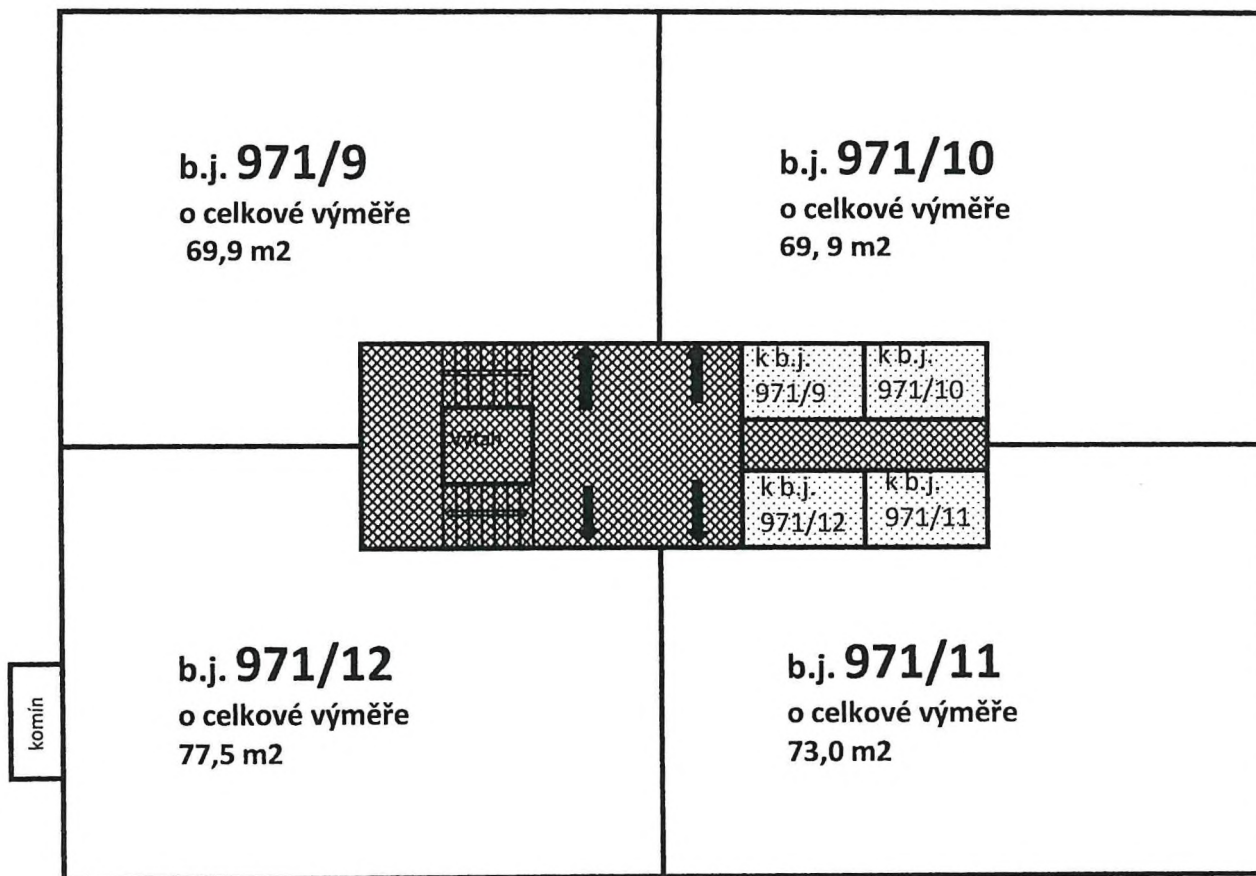

**LEGENDA:**

společné prostory

společné prostory užívané jako úložné boxy

bytové jednotky

**Příloha č. 1 (str.4) k Prohlášení vlastníka domu č.p. 971, Nádražní 93, Břeclav - Poštorná**  
**Půdorysné schéma 3. patra**  
**b.j. 971/9, 971/10, 971/11, 971/12 a úložné boxy k těmto jednotkám**