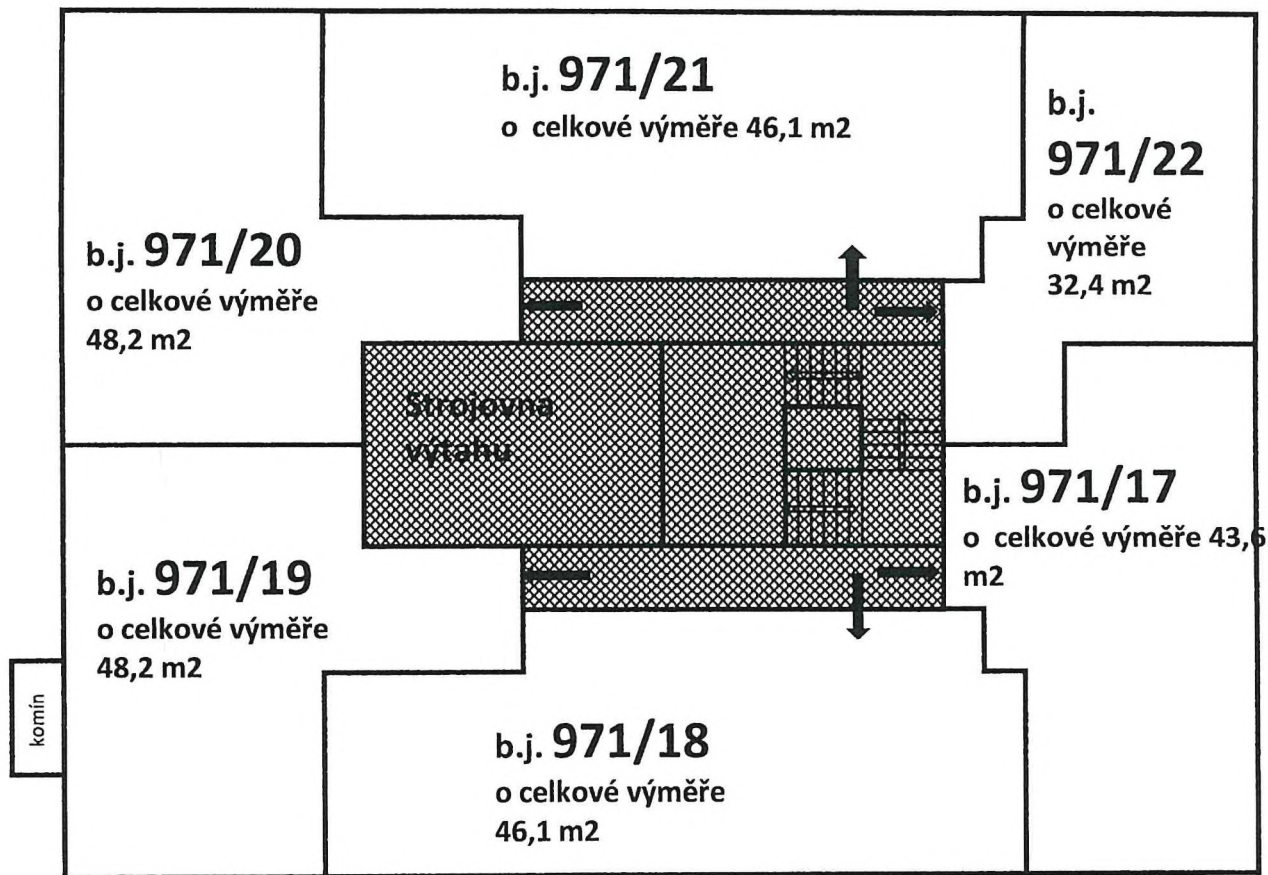

LEGENDA:

společné prostory

bytové jednotky

Příloha č.1 (str. 6) k Prohlášení vlastníka domu č.p. 971, Nádražní 93, Břeclav - Poštorná  
Půdorysné schéma 5. patro  
b.j. 971/17, 971/18, 971/19, 971/20, 971/21, 971/22