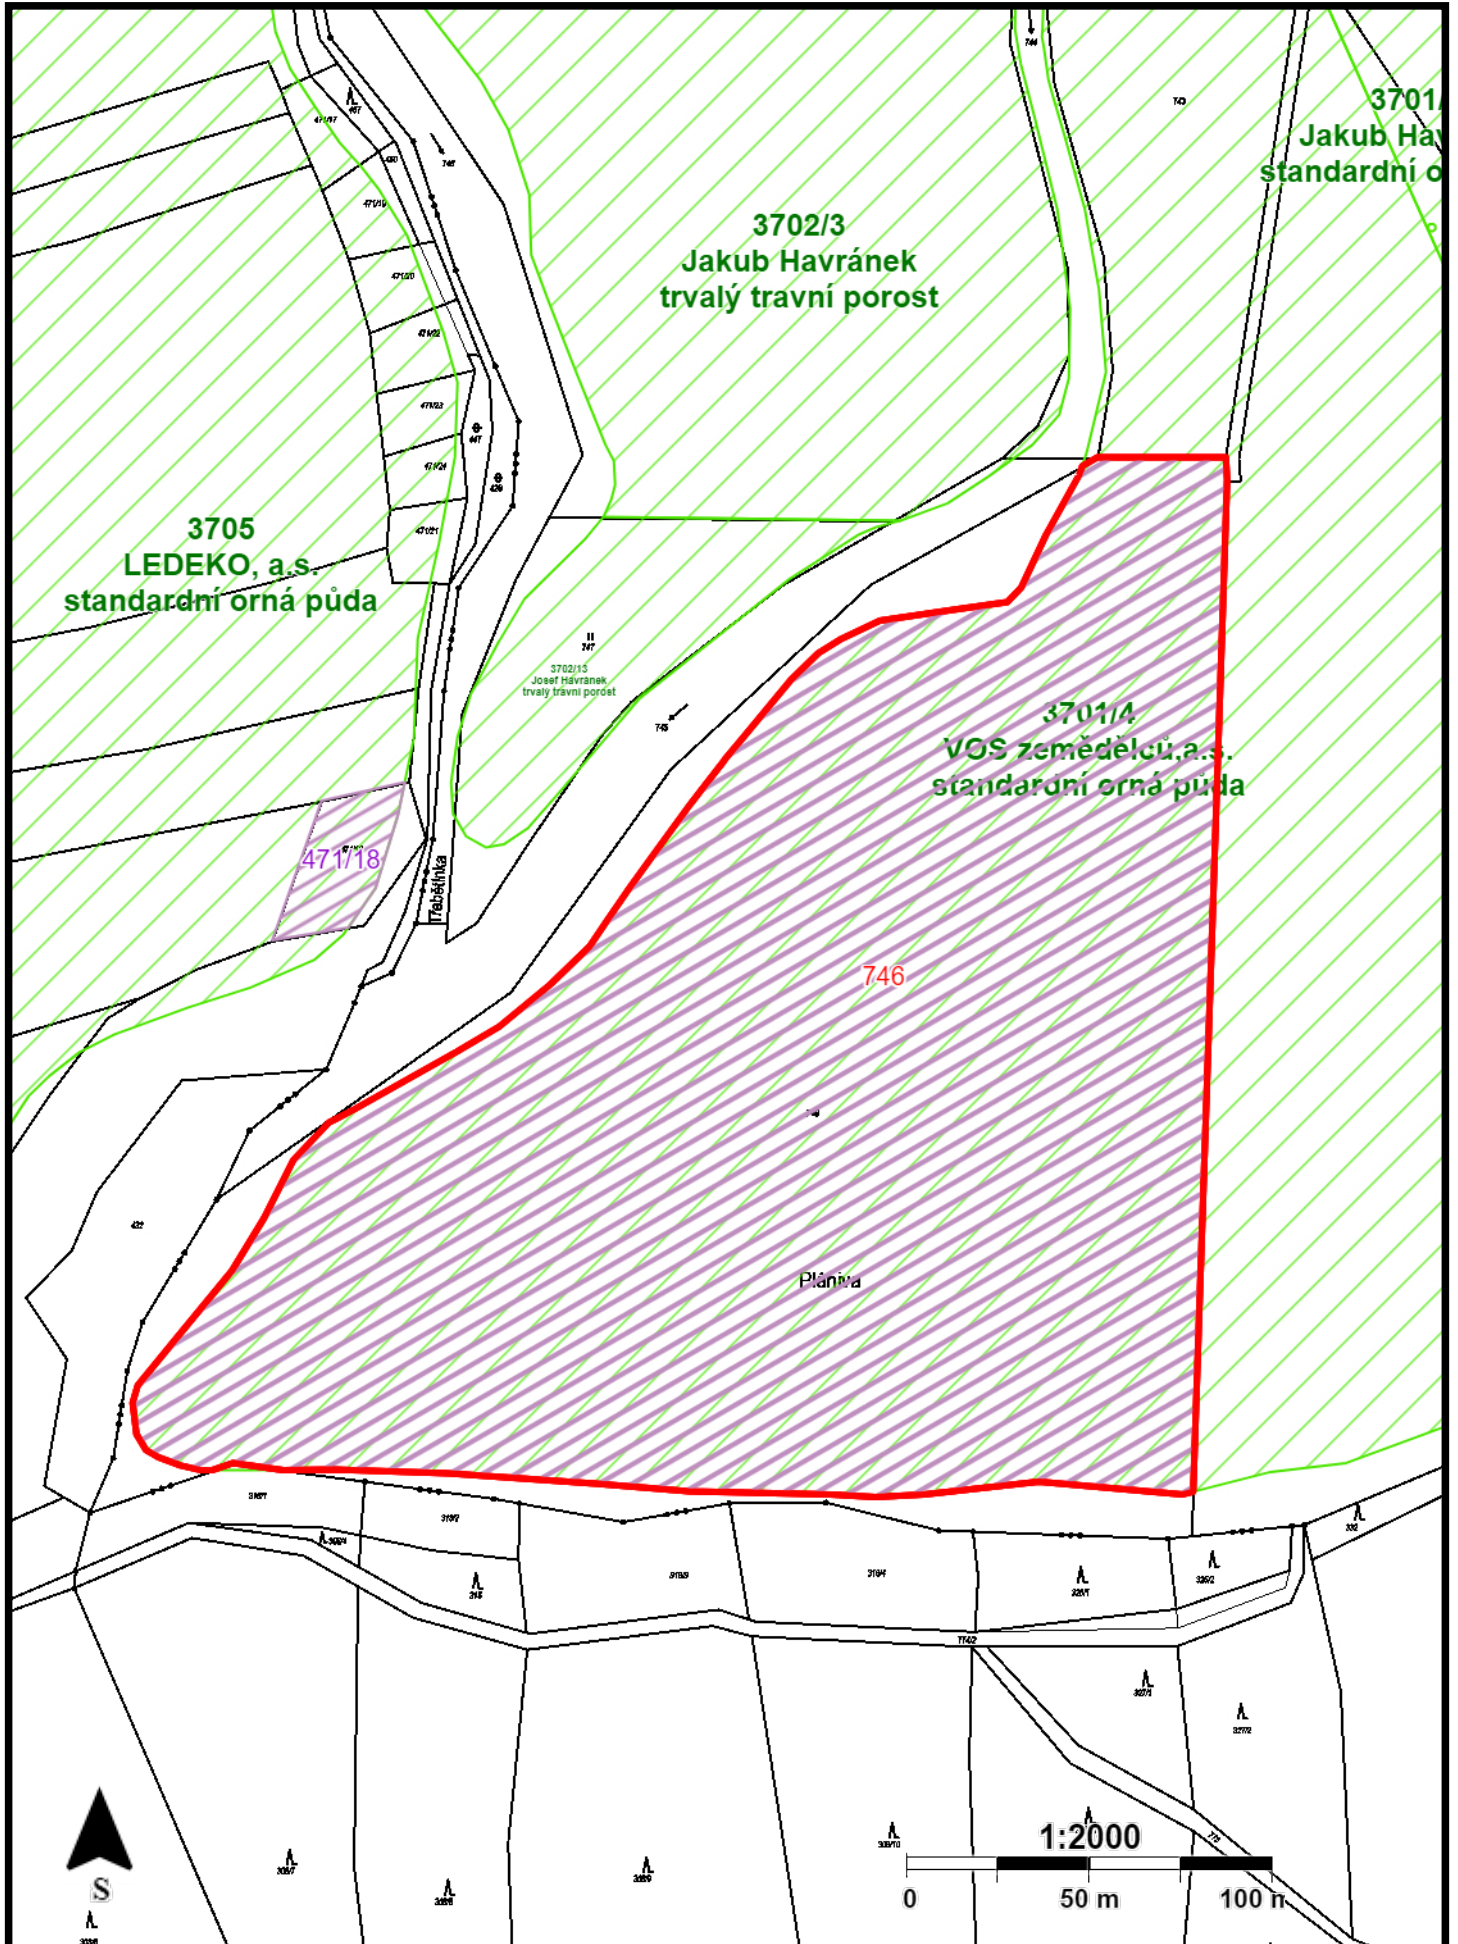

KN 746 k.ú. Svárov u Velkých Opatovic

Legenda

LPIS

LPIS - půdní bloky

Průniky pozemků SPÚ s LPIS