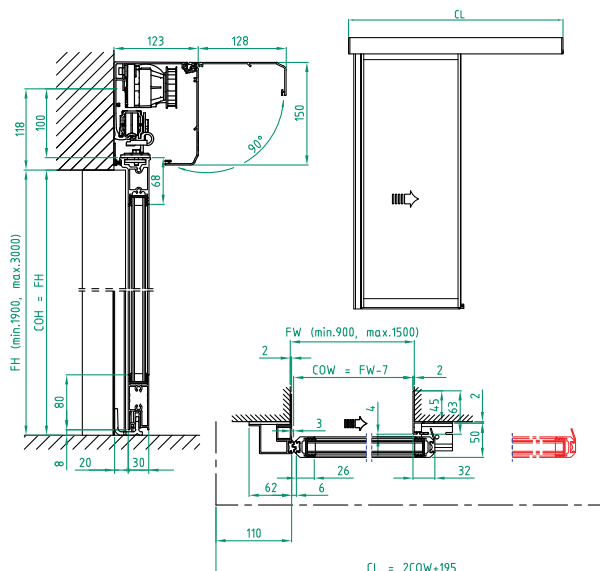

## **Naše nabídka se skládá z těchto částí:**

<a href="#">Produktové řešení č.1 ADS Slim Thermo 1 Panel wall mounted opening right</a>	.....	<b>02</b>
<a href="#">Shrnutí celkové nabídky</a>	.....	<b>03</b>
<a href="#">Objednávkový formulář a obchodní podmínky</a>	.....	<b>04</b>

## ADS Slim Thermo 1 Panel wall mounted opening right

**Specifikace modernizace:** ADS Slim Thermo 1 Panel wall mounted opening right

**Množství:** 1

<b>Umístění DS</b>	letní vstup na bazén		
<b>FW (šířka rámu)</b>	904	<b>Povrchová úprava</b>	RAL 9016
<b>FH (výška rámu)</b>	2124	<b>Typ skla</b>	IZO 22 mm
<b>COW (čistá průchozí šířka)</b>	897	<b>Podlahový zámek</b>	ANO, průchozí
<b>COH (čistá průchozí výška)</b>	2124	<b>Elektrický zámek</b>	bistabilní
<b>Systém profilů</b>	Slim Thermo hliníkové	<b>Typ baterie</b>	12V
<b>Typ krytu</b>	Hliníkový bez programového voliče	<b>Volič programů</b>	PSK - 6U
<b>CL (délka krytu)</b>	1940	<b>Aktivační prvky</b>	2x Kombinovaný senzor dle ČSN EN16005 1x Klíčový ovladač na omítku KS-S 1x únikové tlačítko